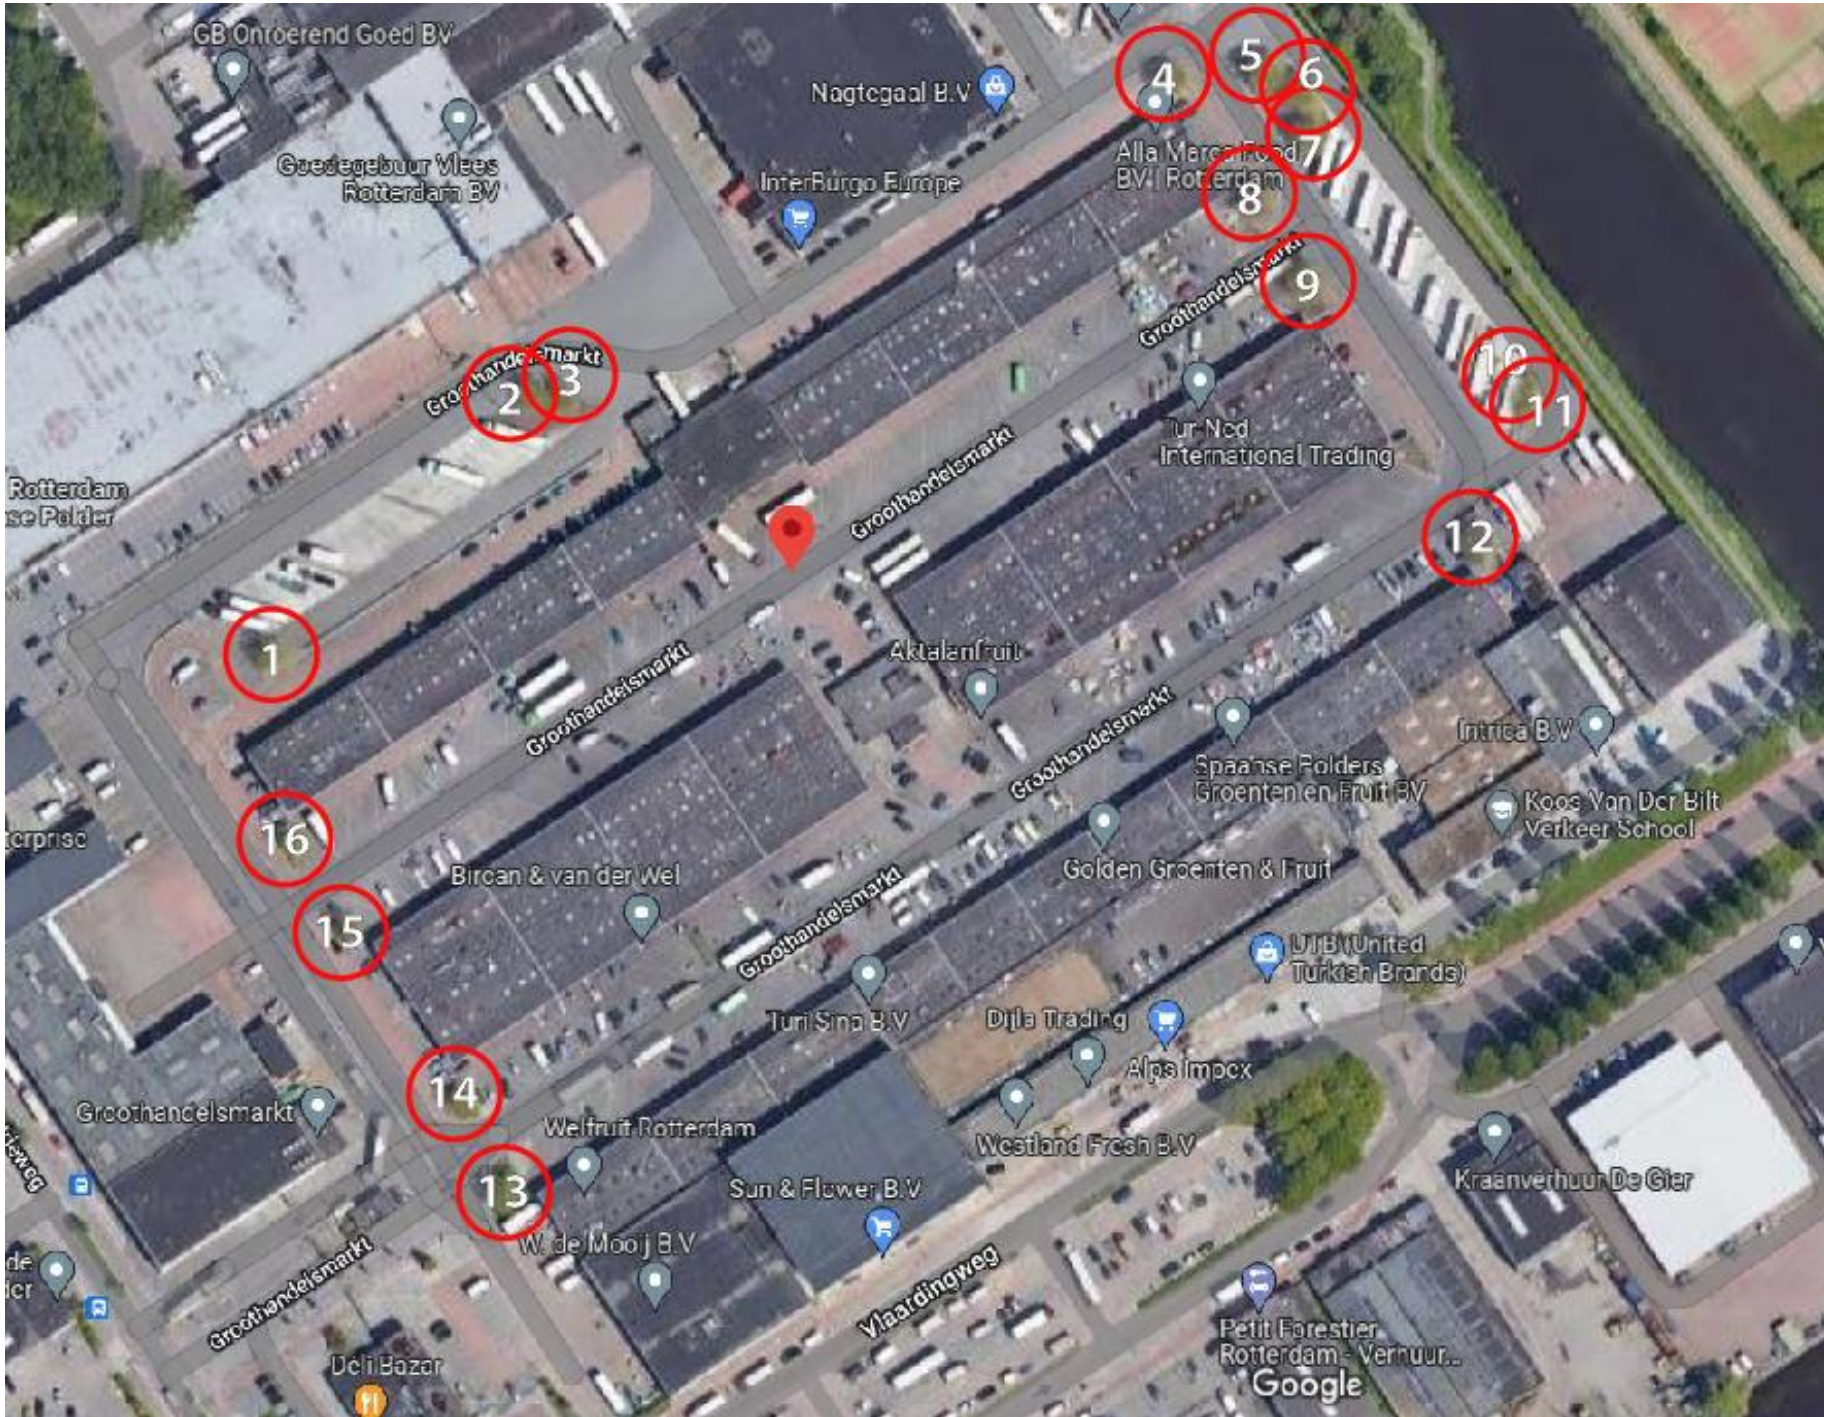

# Groothandelsmarkt Rotterdam

Boom 1: Platanus hispanica, Ø 29cm

Boom 2 en 3: *Platanus hispanica*, Ø 22cm en 24cm

Boom 2

Boom 4: *Platanus hispanica*, Ø 28cm

Boom 5 + 6 + 7: Platanus hispanica, Ø 31cm, 29cm en 29cm