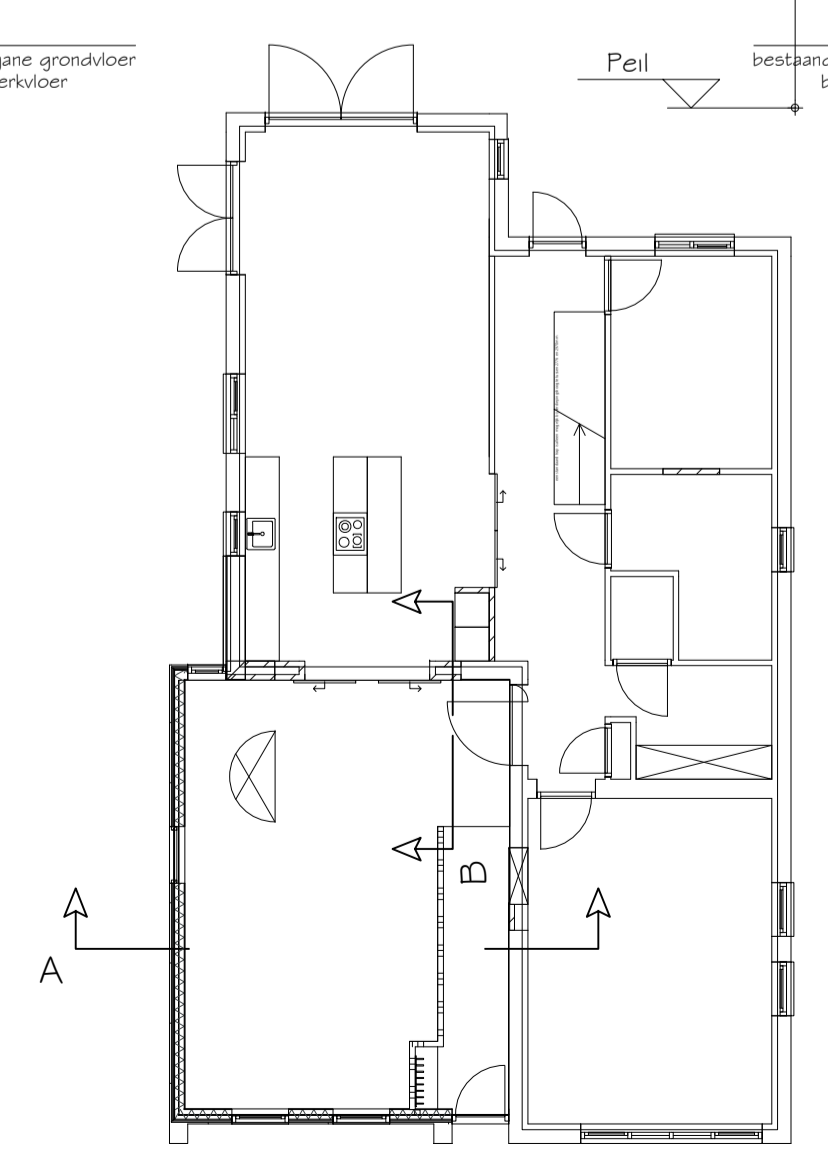

DOORSNEDE A-A

DOORSNEDE B-B

BOUWSTUDIO 8012
ONTWERP & ADVIES

SIEBENSTRAAT 17, 6035 BD OSPEL | +31 (0)495 630 667 | WWW.BOUWSTUDIO8012.NL | INFO@BOUWSTUDIO8012.NL

PROJECT:	VERBOUWING WONING SMISSESTRAAT	PROJECTNR:	REVISIE:
ONDERDEEL:	DOORSNEDEN	22-285	09-05-2022
STATUS:	OMGEVINGSVERGUNNING		-
OPDRACHTGEVER:		TEKENINGNR:	-
		DO-002	-