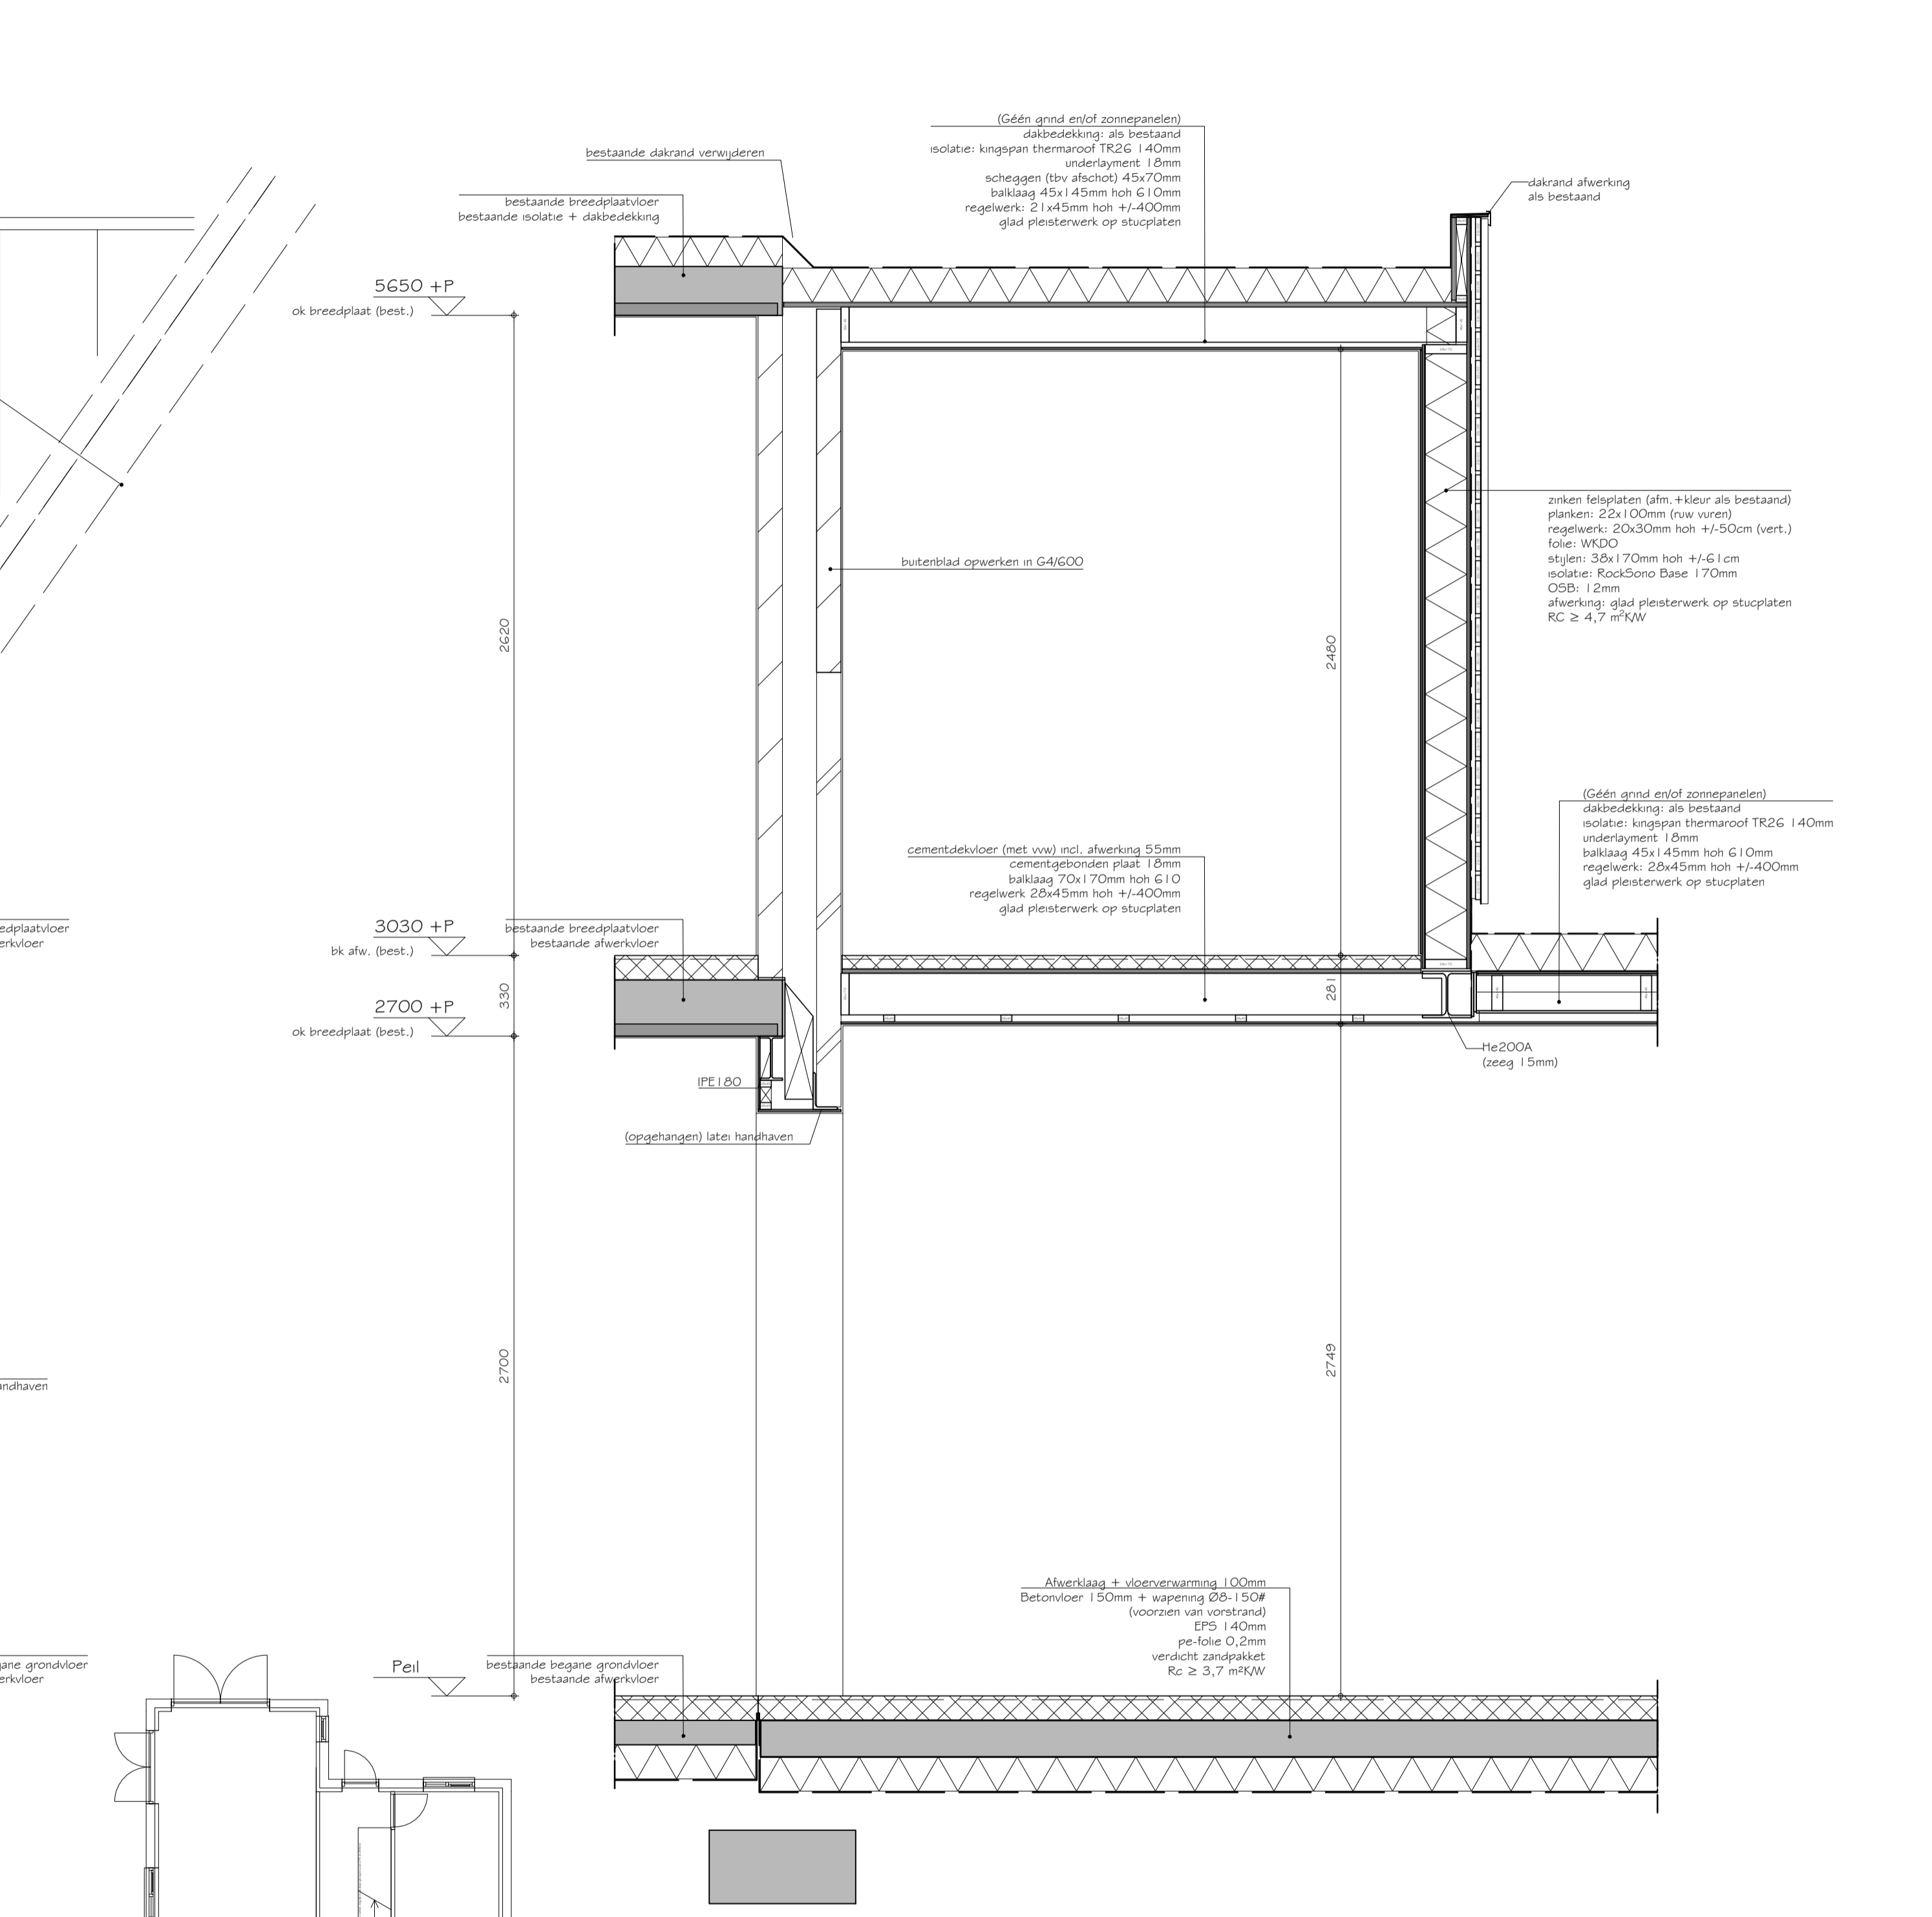

DOORSNEDE A-A

DOORSNEDE B-B

BOUWSTUDIO 8012
ONTWERP & ADVIES

SIEBENSTRAAT 17, 6035 BD OSPEL | +31 (0)495 630 667 | WWW.BOUWSTUDIO8012.NL | INFO@BOUWSTUDIO8012.NL

PROJECT:	VERBOUWING WONING SMISSESTRAAT	PROJECTNR:	REVISIE:
ONDERDEEL:	DOORSNEDEN	22-285	09-05-2022
STATUS:	OMGEVINGSVERGUNNING		-
OPDRACHTGEVER:		TEKENINGNR:	-
		DO-002	-