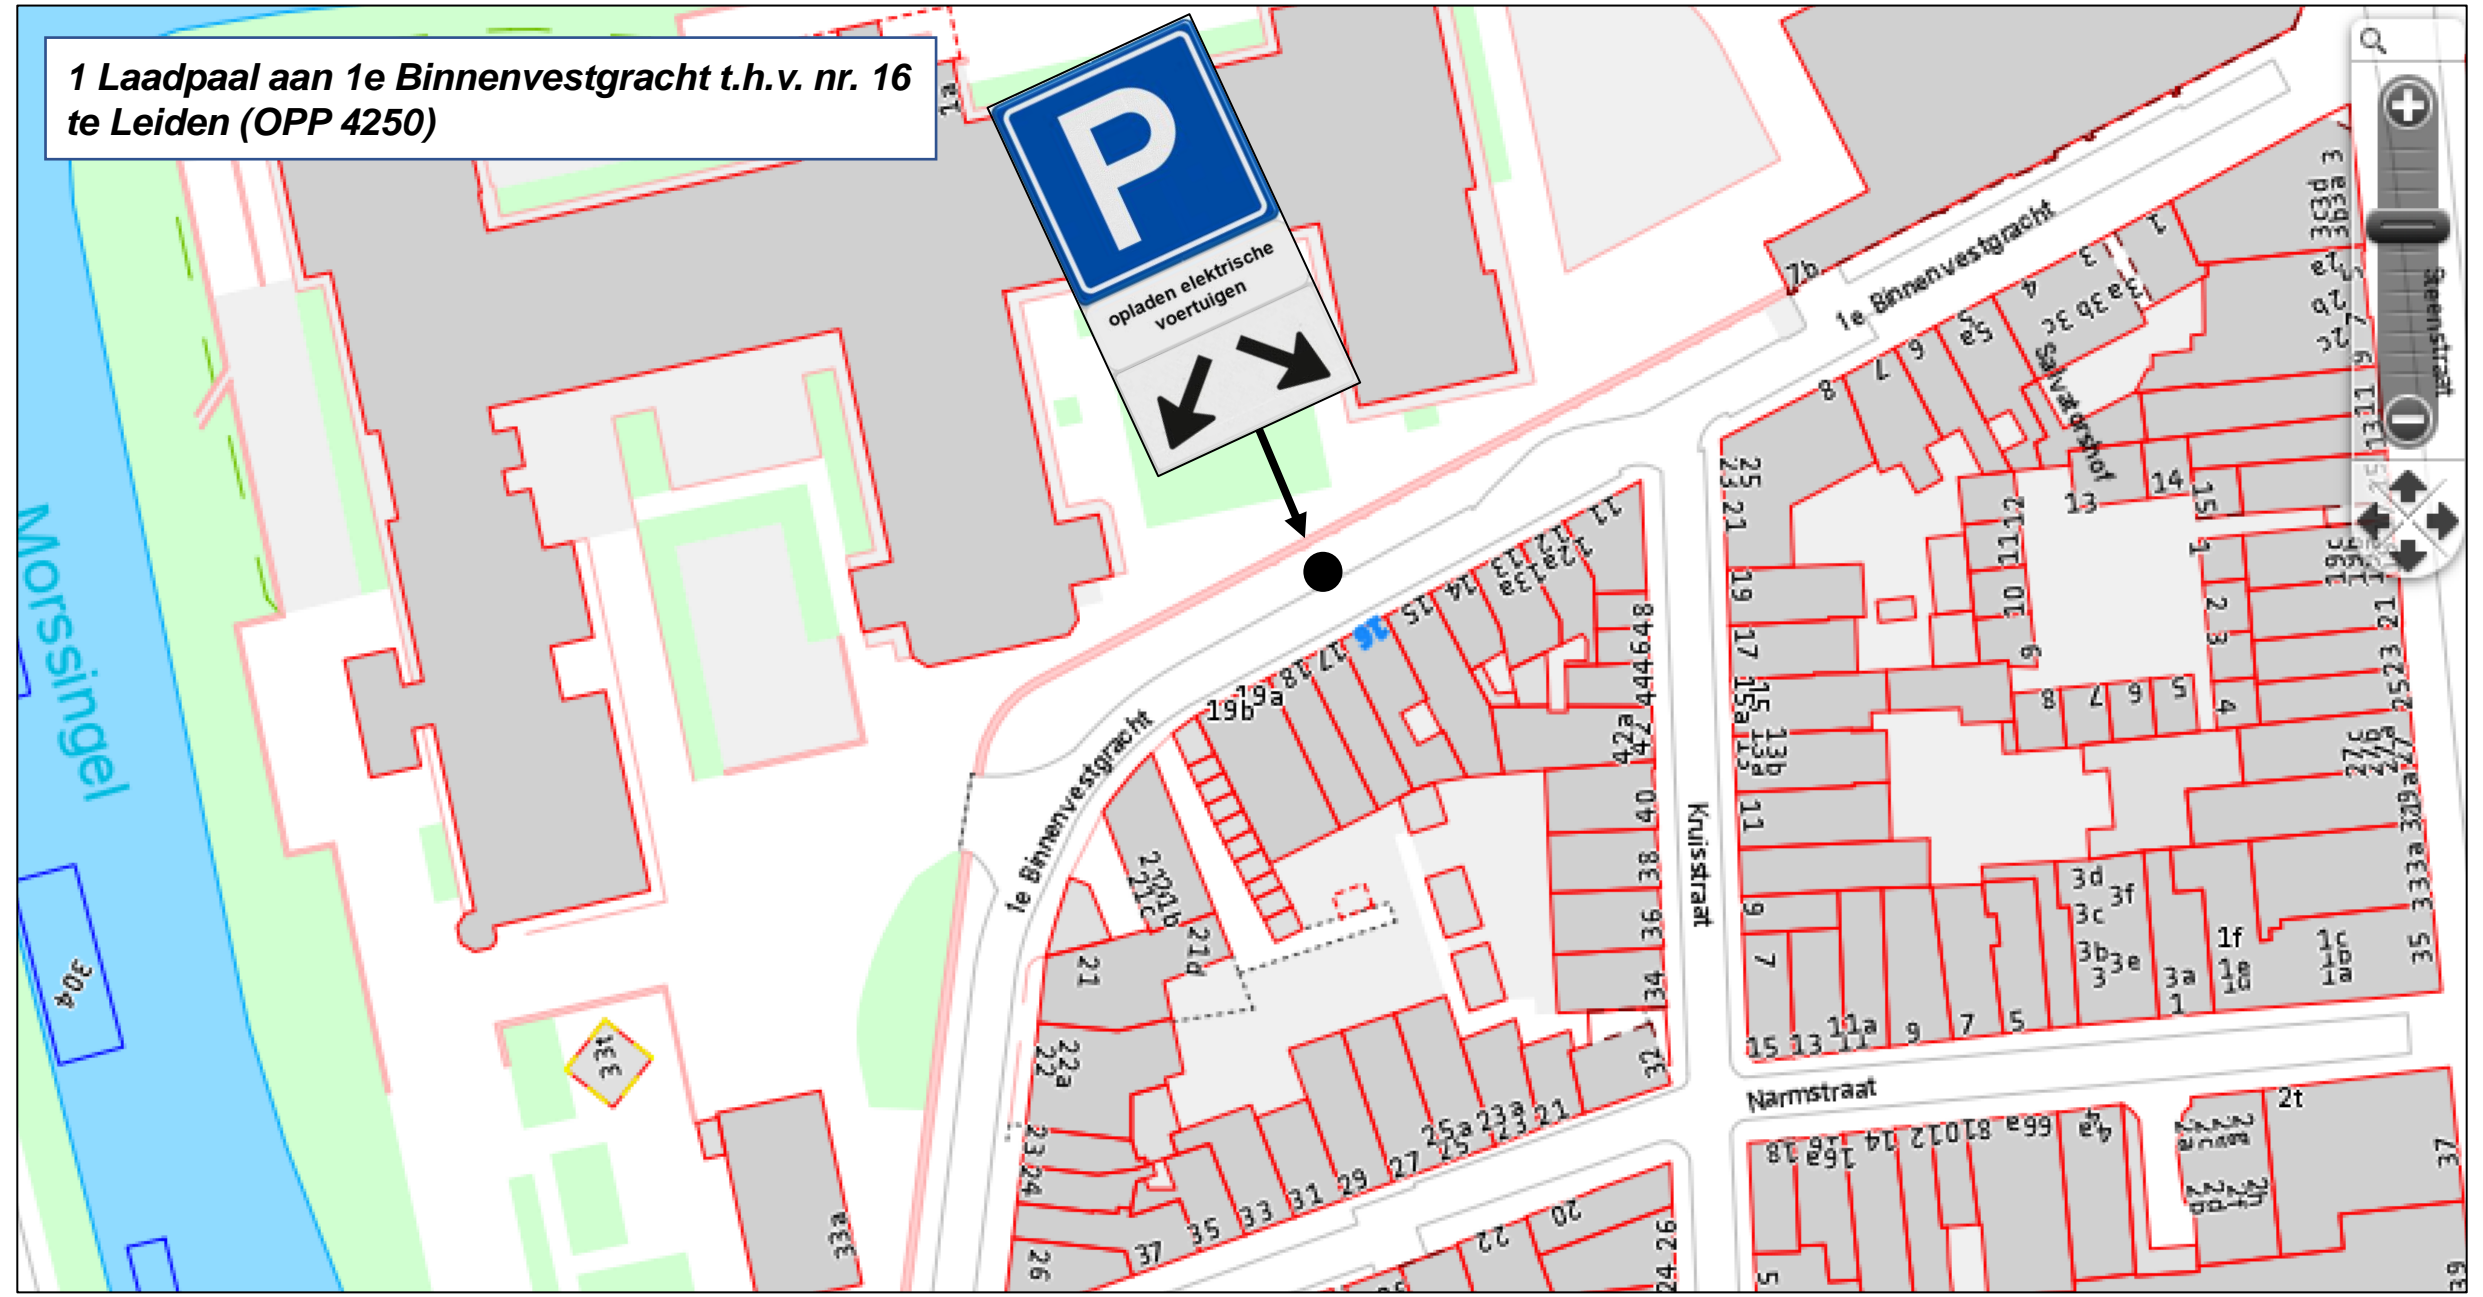

1 Laadpaal aan 1e Binnenvestgracht t.h.v. nr. 16 te Leiden (OPP 4250)