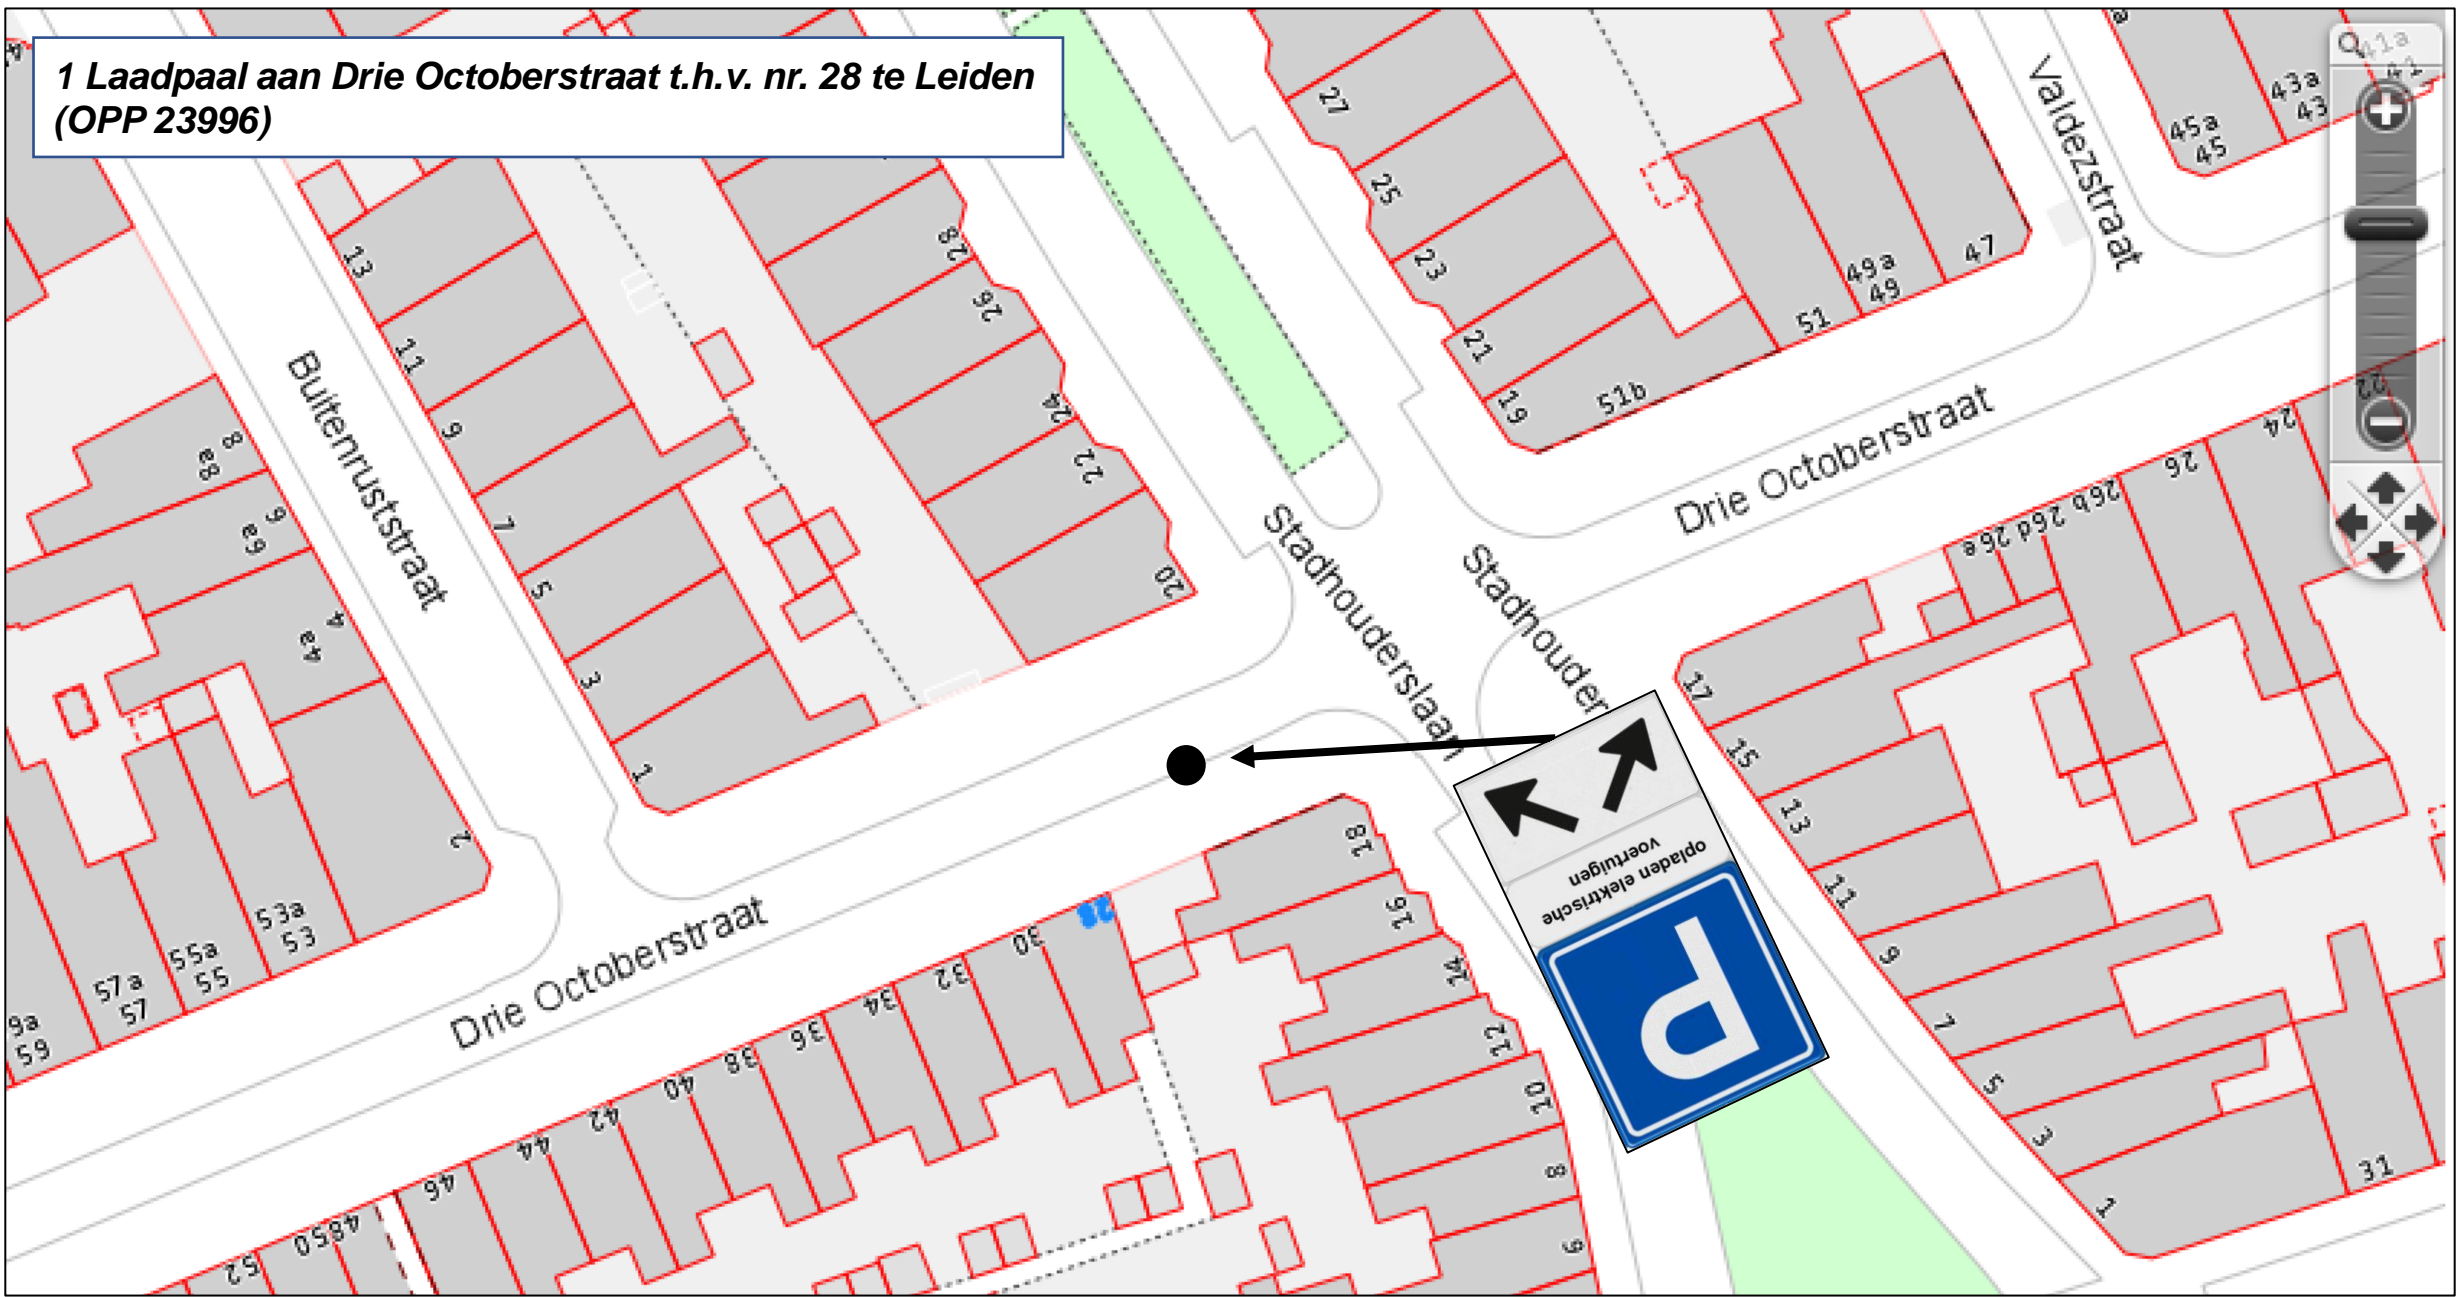

**1 Laadpaal aan Drie Octoberstraat t.h.v. nr. 28 te Leiden
(OPP 23996)**