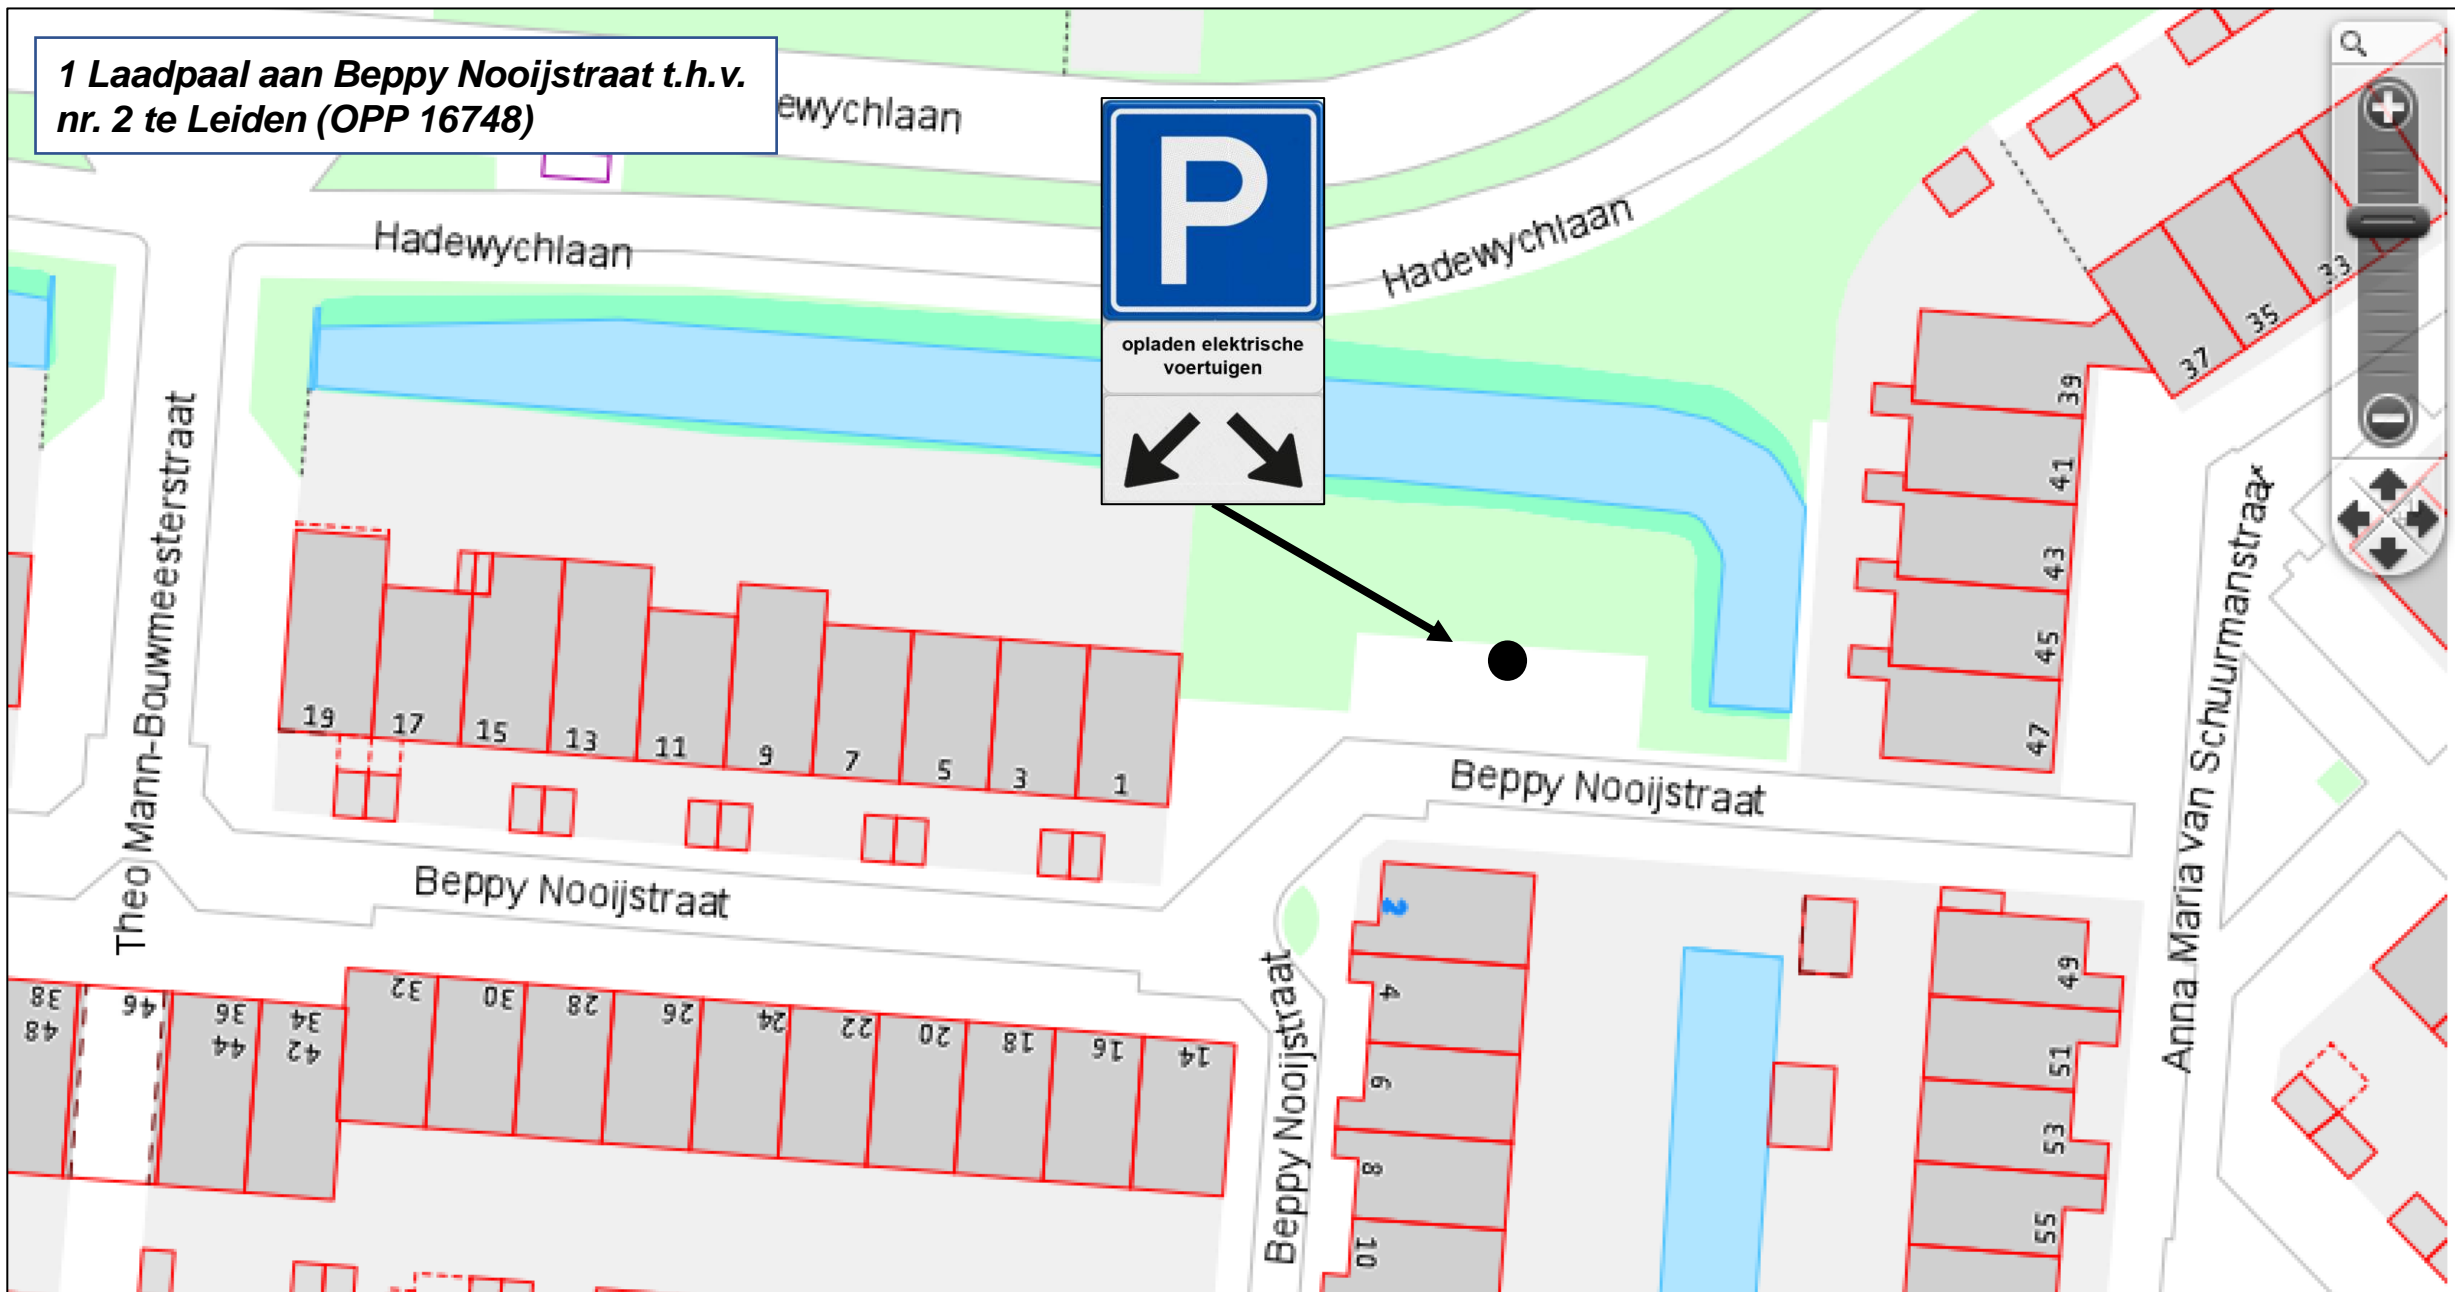

Bijlage 1: Overzichtslijst met locaties incl. kenmerken

- 1 Laadpaal aan Jo de Clerstraat t.h.v. nr. 18 te Leiden (kenmerk: OPP 13265) pp. 3-4
- 1 Laadpaal aan Beppy Nooijstraat t.h.v. nr. 2 te Leiden (kenmerk: OPP 16748) pp. 5-6
- 1 Laadpaal aan Clara Vissersplaats t.h.v. nr. 1 te Leiden (kenmerk: OPP 19980) pp. 7-8
- 1 Laadpaal aan Valeriusstraat t.h.v. nr. 52 te Leiden (kenmerk: OPP 20082) pp. 9-10
- 1 Laadpaal aan Topaaslaan t.h.v. nr. 21 te Leiden (kenmerk: OPP 20314) pp. 11-12
- 1 Laadpaal aan Middelstegracht t.h.v. nr. 47 te Leiden (kenmerk: OPP 20563) pp. 13-14
- 1 Laadpaal aan Boerhaavelaan t.h.v. nr. 53 te Leiden (kenmerk: OPP 22099) pp. 15-16
- 1 Laadpaal aan Cobetstraat t.h.v. nr. 1A te Leiden (kenmerk: OPP 22515) pp. 17-18
- 1 Laadpaal aan Julius Caesarlaan t.h.v. nr. 146 te Leiden (kenmerk: OPP 23966) pp. 19-20
- 1 Laadpaal aan Drie Octoberstraat t.h.v. nr. 28 te Leiden (kenmerk: OPP 23996) pp. 21-22
- 1 Laadpaal aan Melchior Treublaan t.h.v. nr. 60 te Leiden (kenmerk: OPP 24308) pp. 23-24
- 1 Laadpaal aan Fakkелgras t.h.v. nr. 24 te Leiden (kenmerk: OPP 24799) pp. 25-26
- 1 Laadpaal aan Eiberoord t.h.v. nr. 13 te Leiden (kenmerk: OPP 24824) pp. 27-28
- 1 Laadpaal aan 1e Binnenvestgracht t.h.v. nr. 16 te Leiden (kenmerk: OPP 4250) pp. 29-30

Bijlage 2: Bebordingstekeningen diverse voorgestelde locaties laadpalen te Leiden

1 Laadpaal aan Jo de Clerstraat t.h.v. nr. 18 te Leiden (OPP 13265)

1 Laadpaal aan Jo de Clerstraat t.h.v. nr. 18 te Leiden (OPP 13265)

1 Laadpaal aan Beppy Nooijstraat t.h.v. nr. 2 te Leiden (OPP 16748)

**1 Laadpaal aan Beppy Nooijstraat t.h.v.
nr. 2 te Leiden (OPP 16748)**

opladen elektrische
voertuigen

1 Laadpaal aan Clara Vissersplaats t.h.v. nr. 1 te Leiden
(OPP 19980)