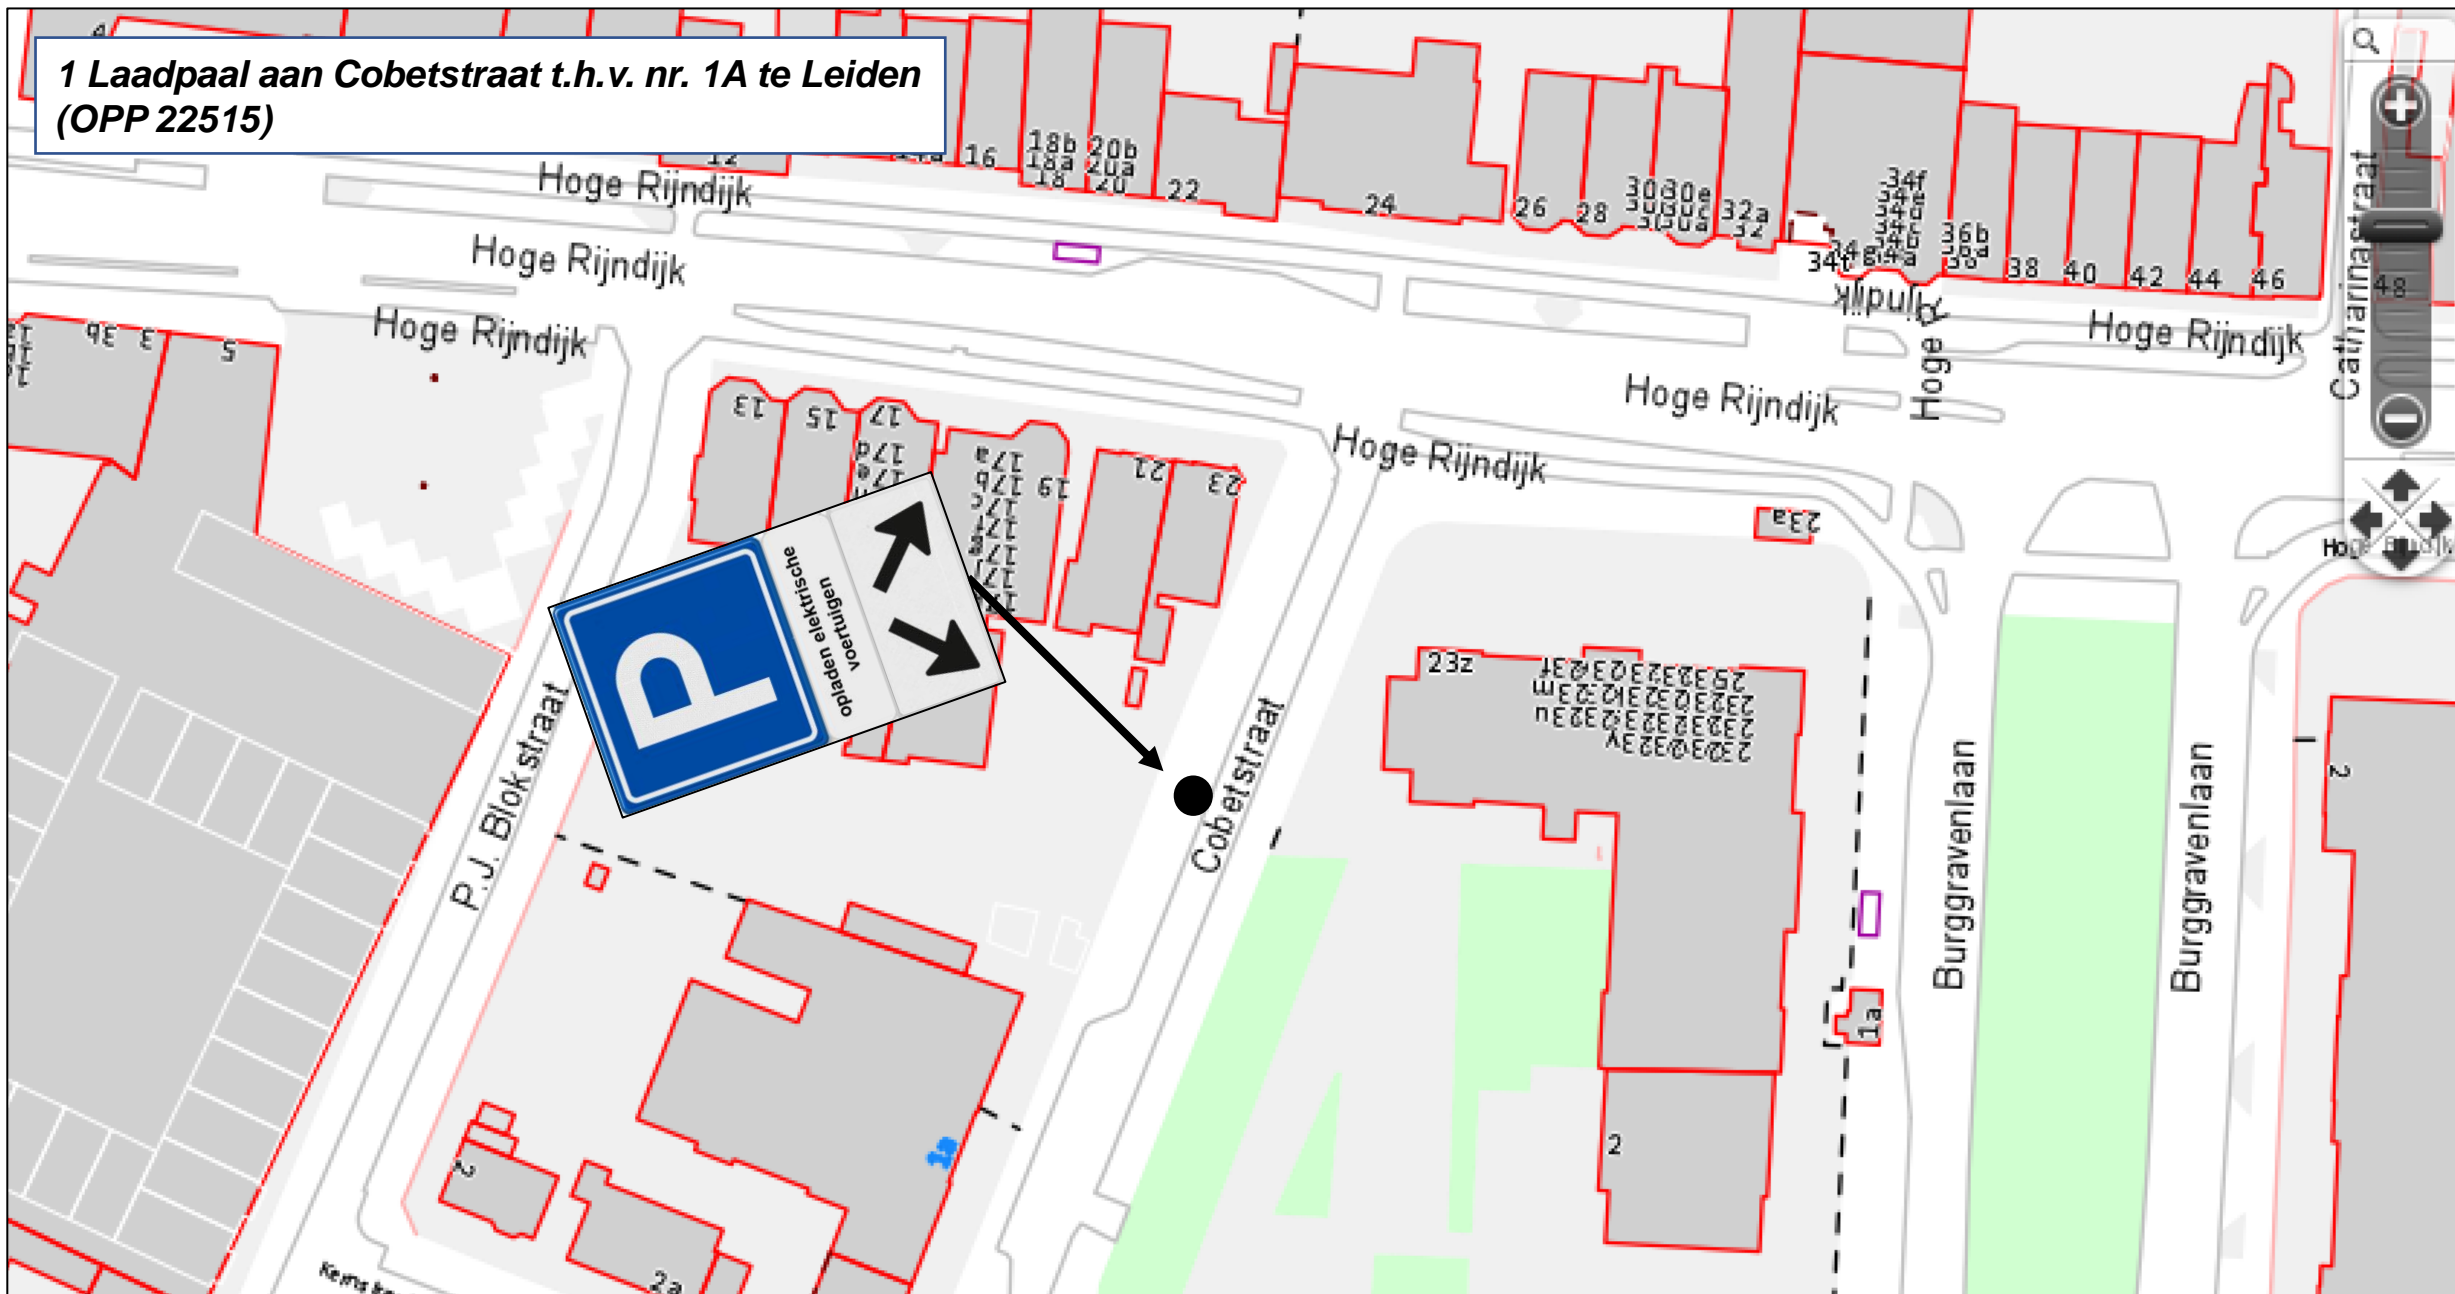

1 Laadpaal aan Cobetstraat t.h.v. nr. 1A te Leiden
(OPP 22515)