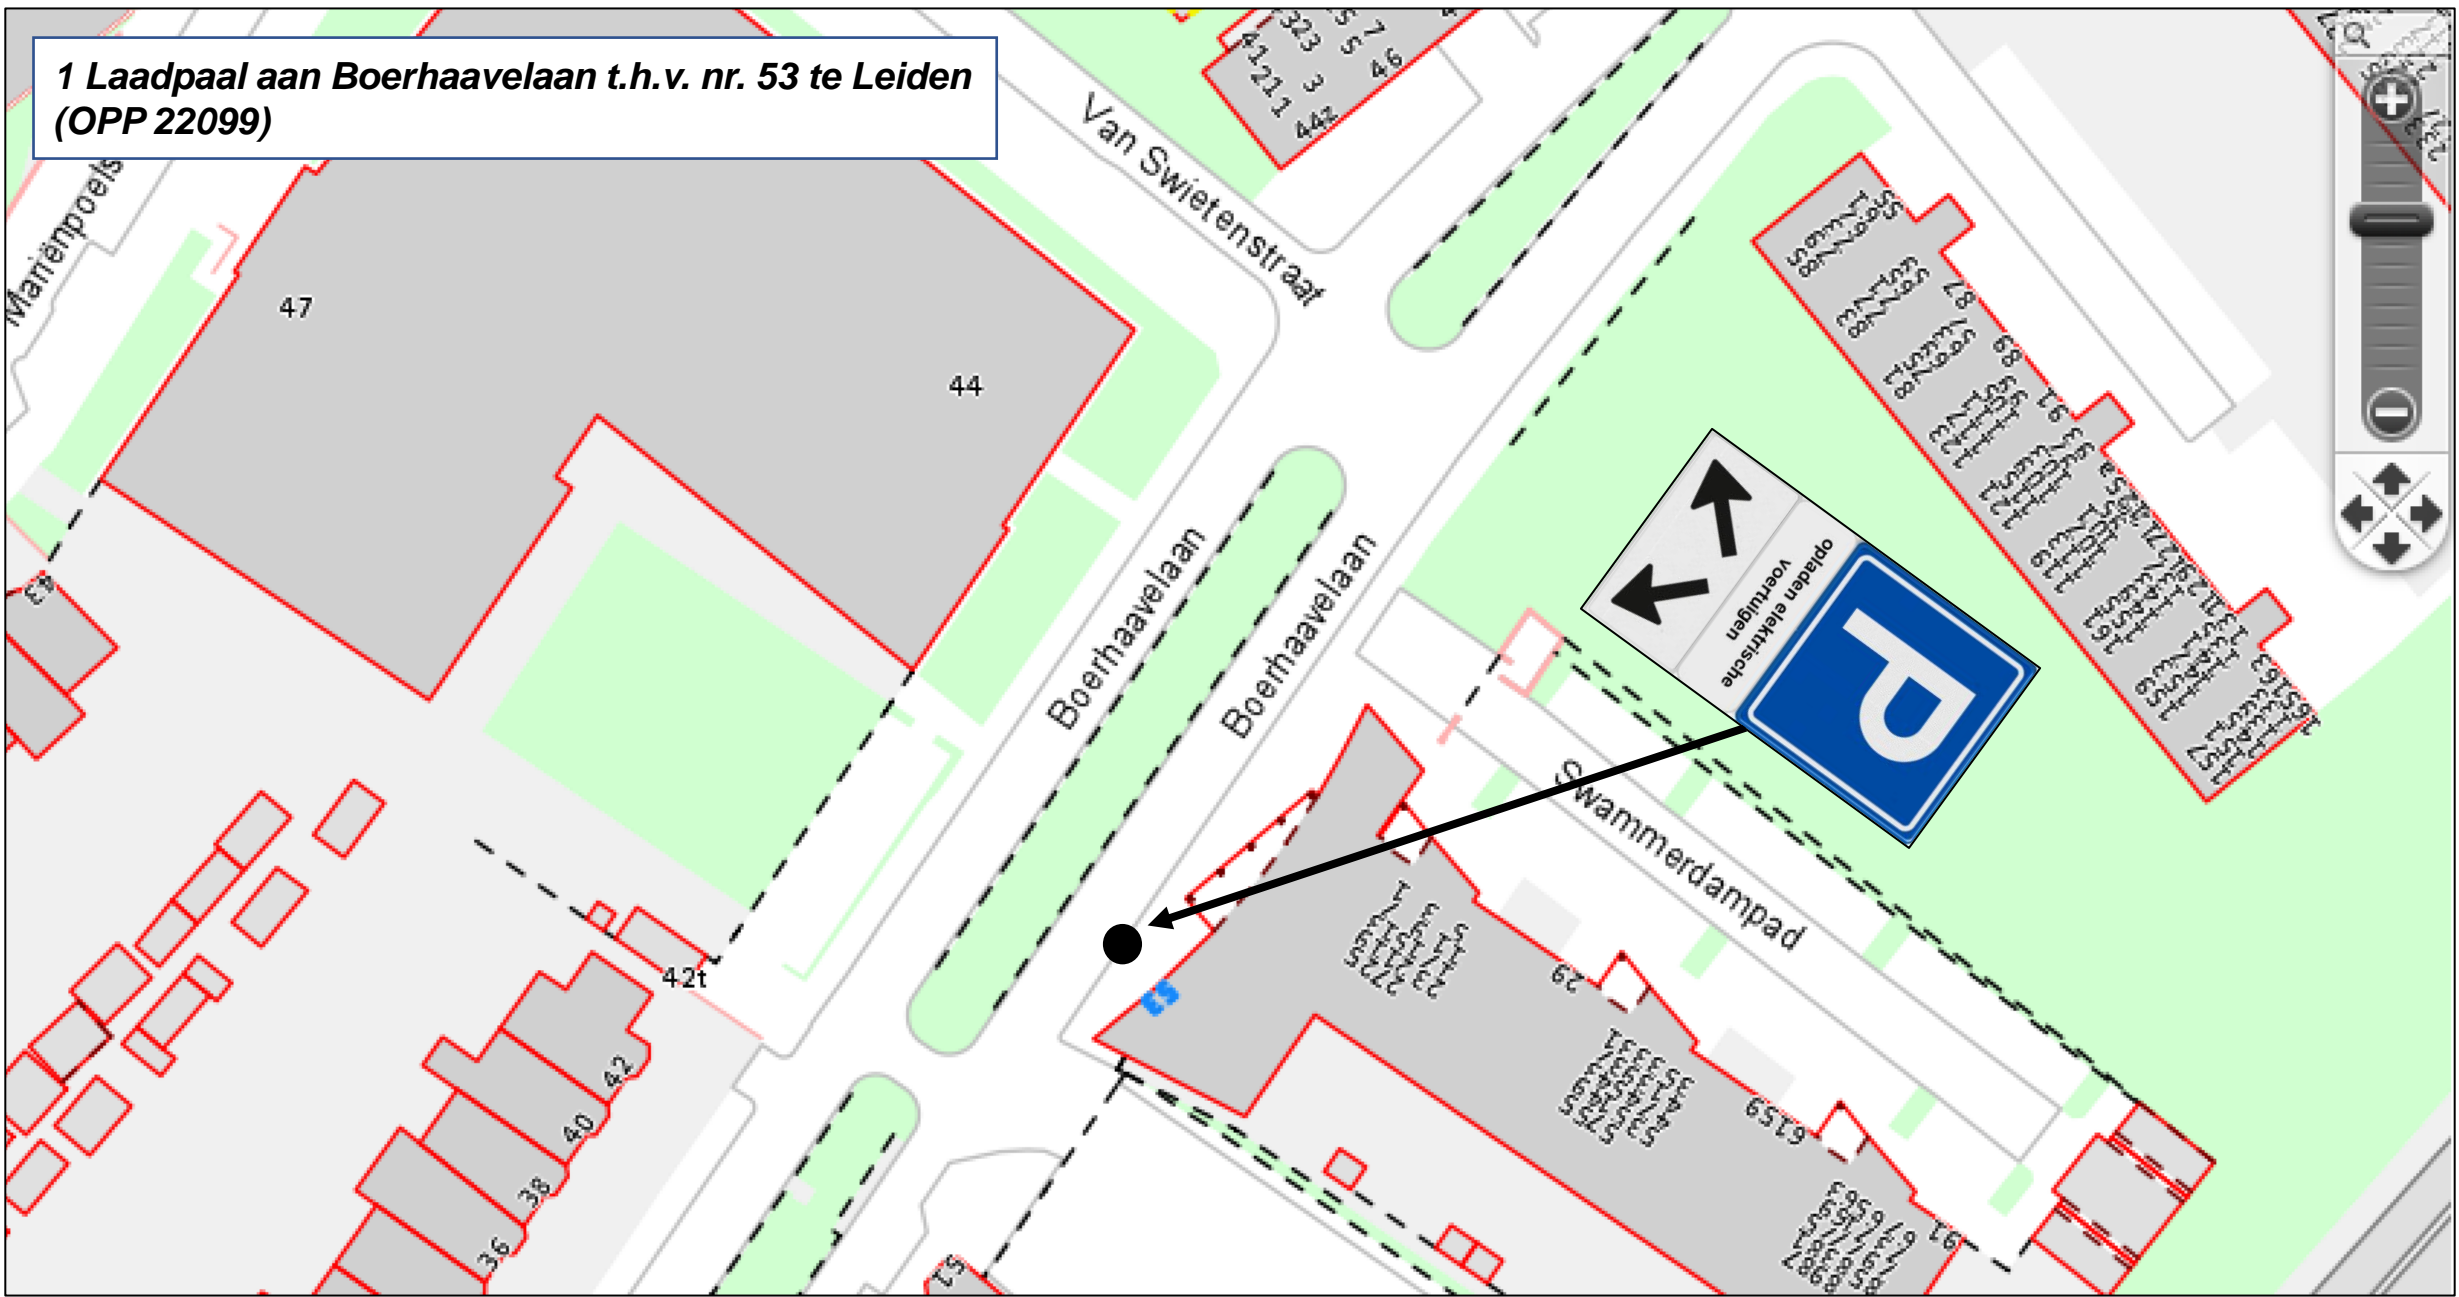

**1 Laadpaal aan Boerhaavelaan t.h.v. nr. 53 te Leiden
(OPP 22099)**