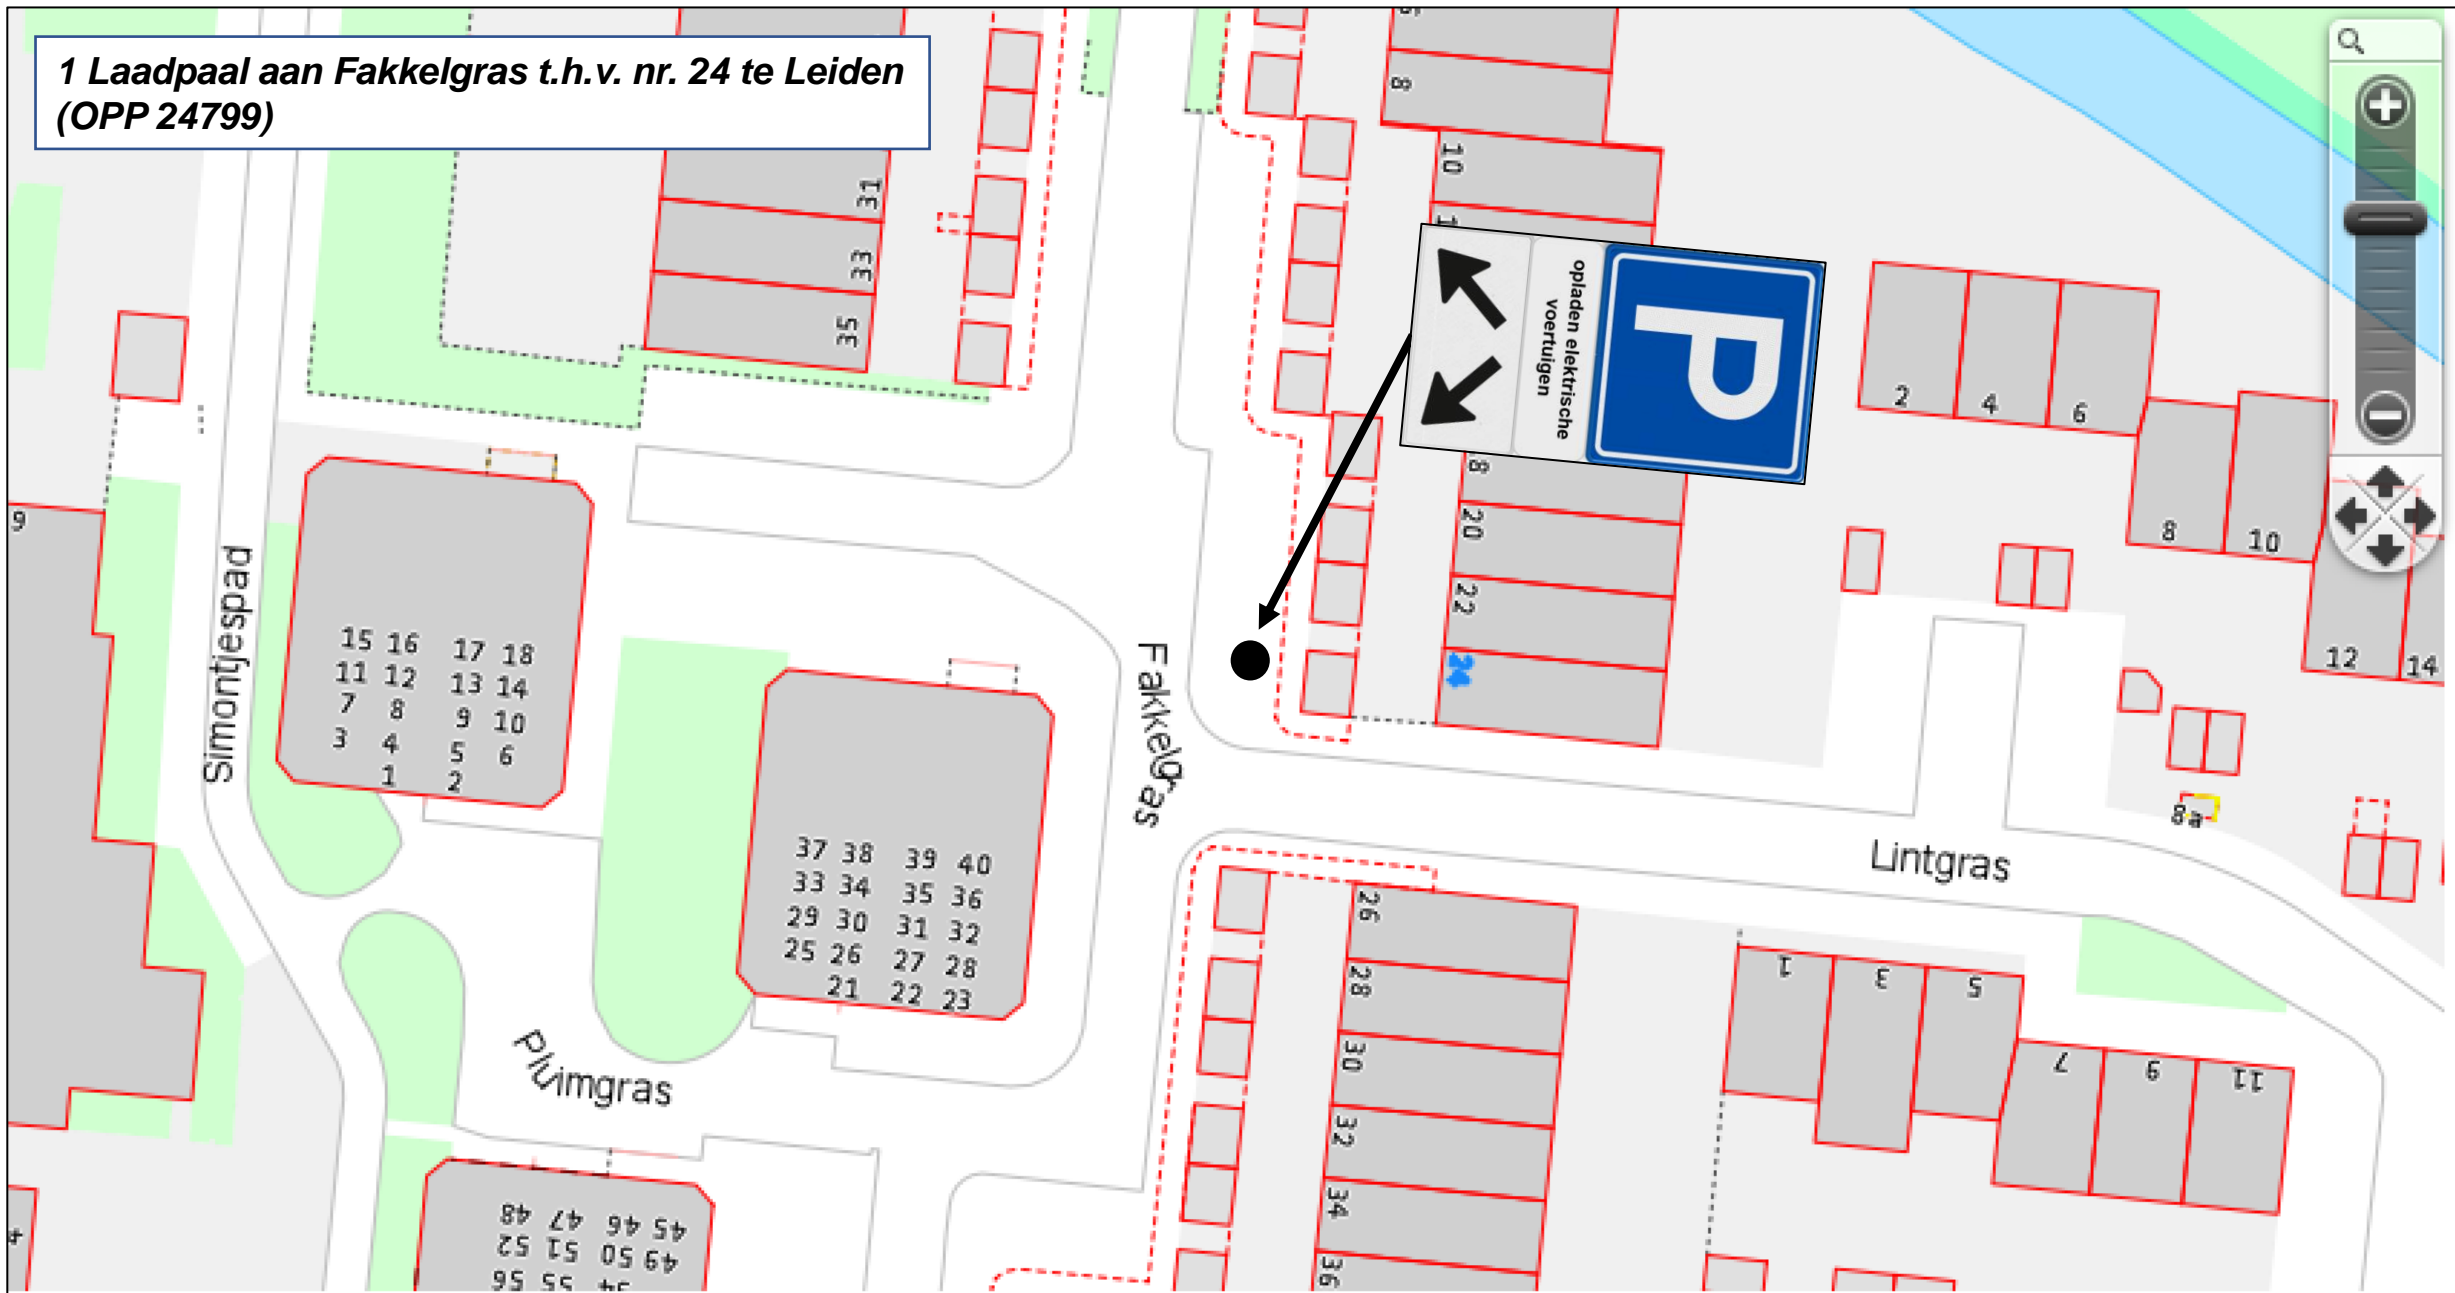

**1 Laadpaal aan Fakkelgras t.h.v. nr. 24 te Leiden
(OPP 24799)**

1 Laadpaal aan Fakkkelgras t.h.v. nr. 24 te Leiden
(OPP 24799)

Laadpaal achter de
boom, flespaal
ervoor

1 Laadpaal aan Eiberoord t.h.v. nr. 13 te Leiden
(OPP 24824)