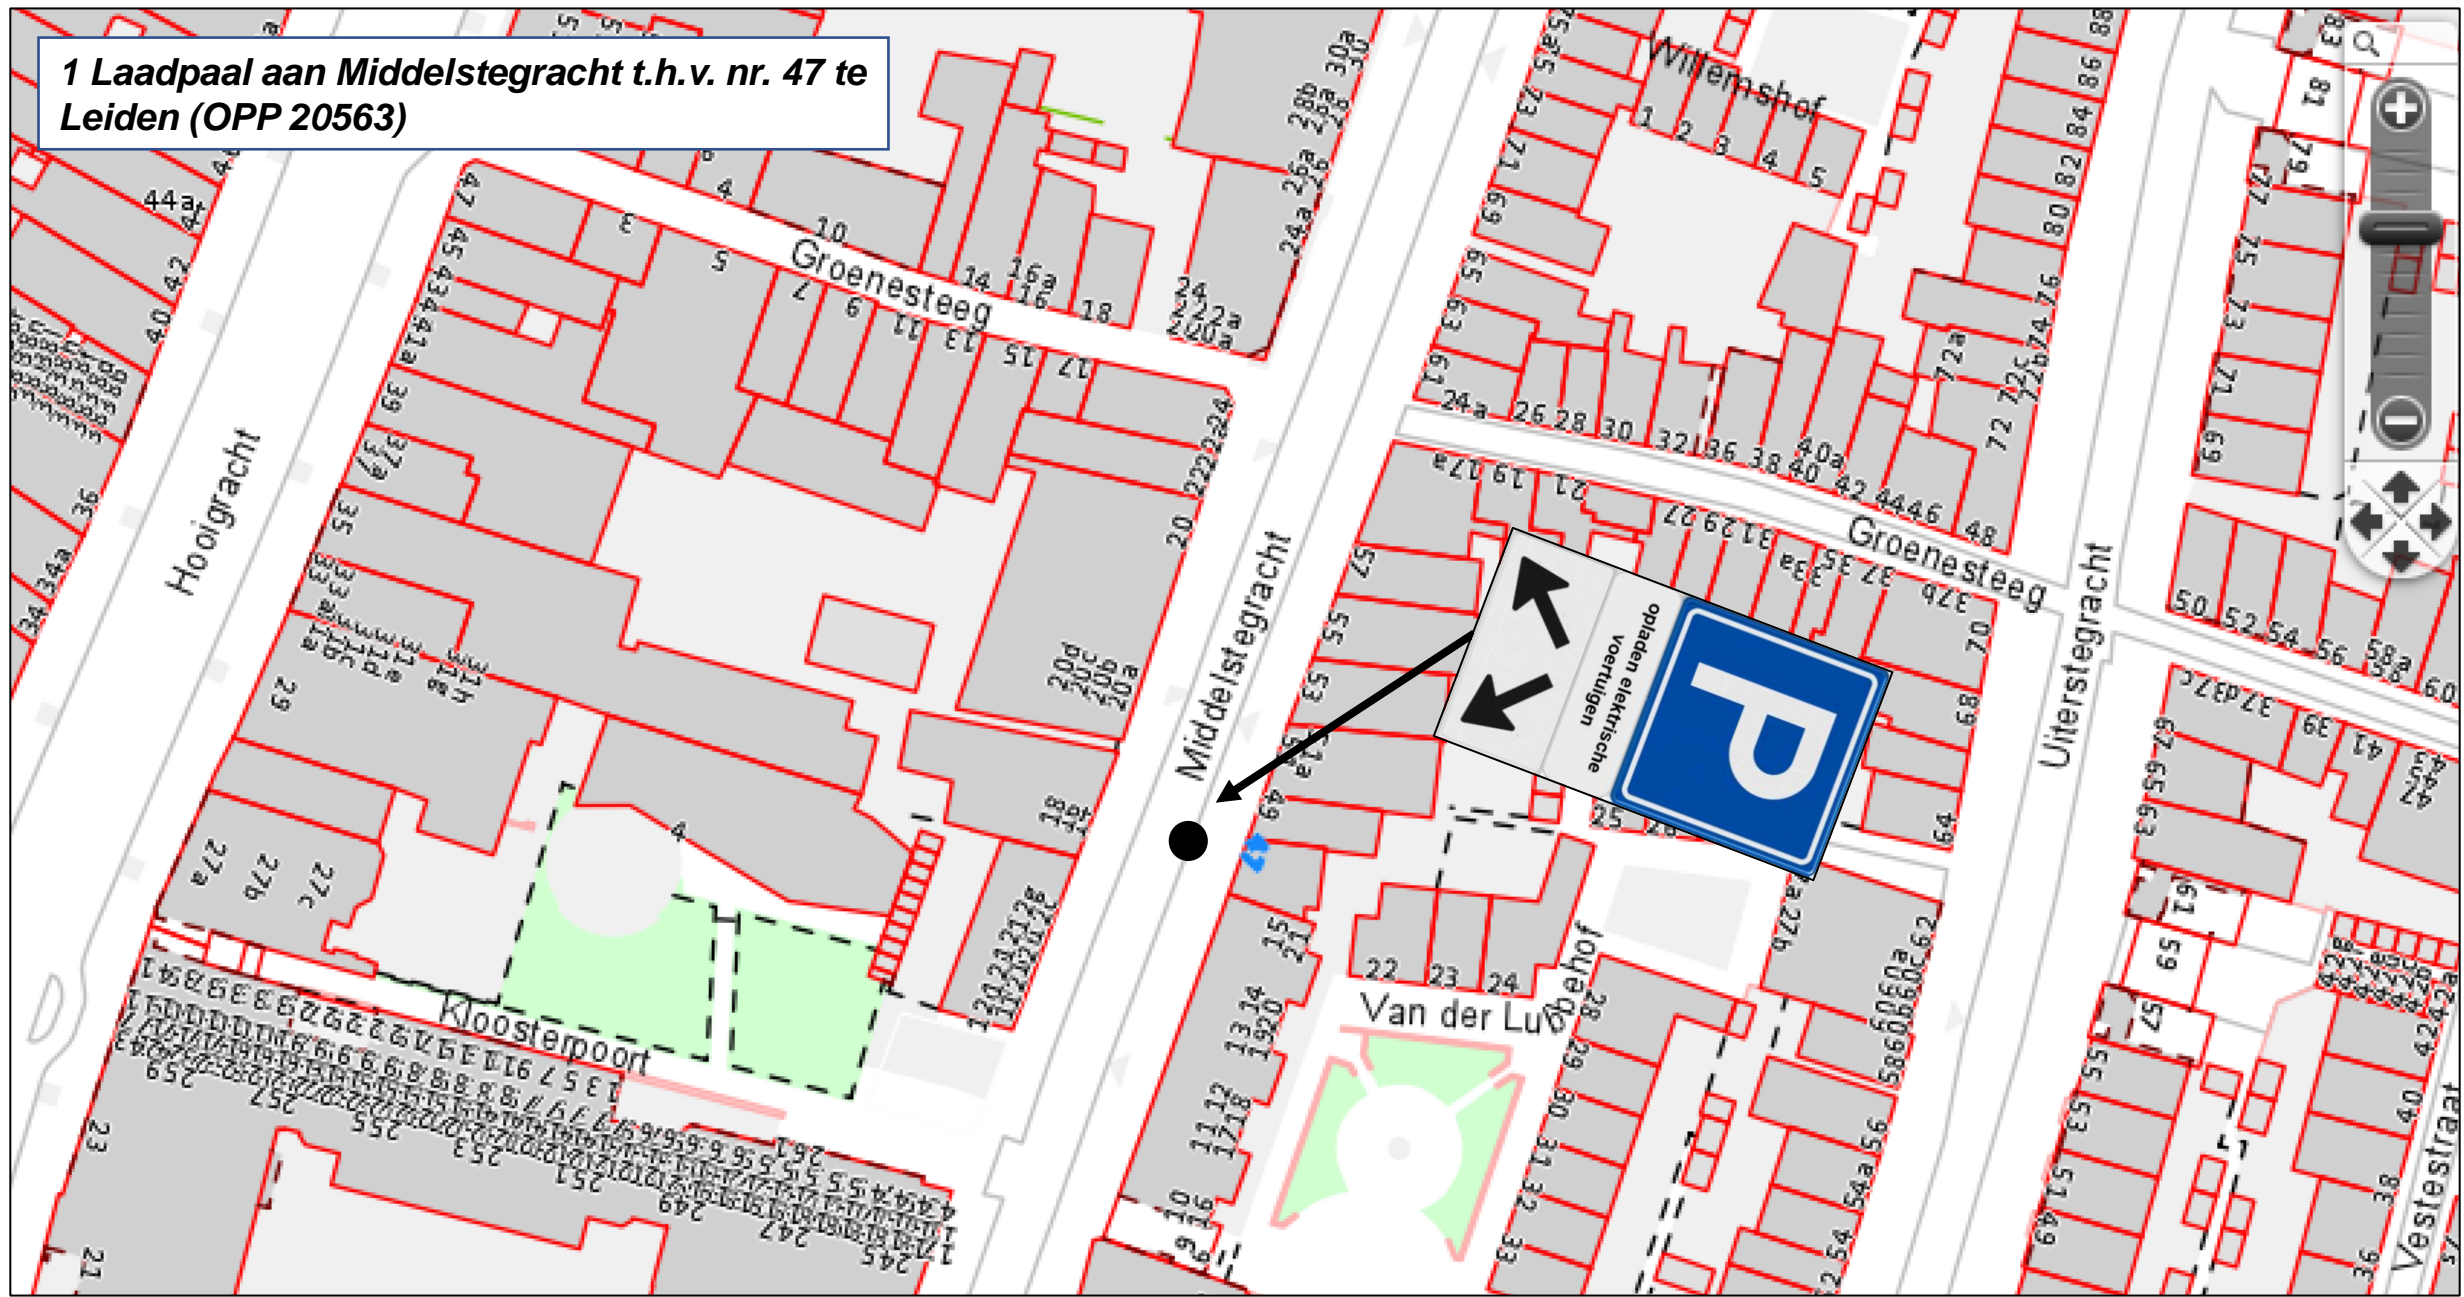

1 Laadpaal aan Middelstegegracht t.h.v. nr. 47 te Leiden (OPP 20563)