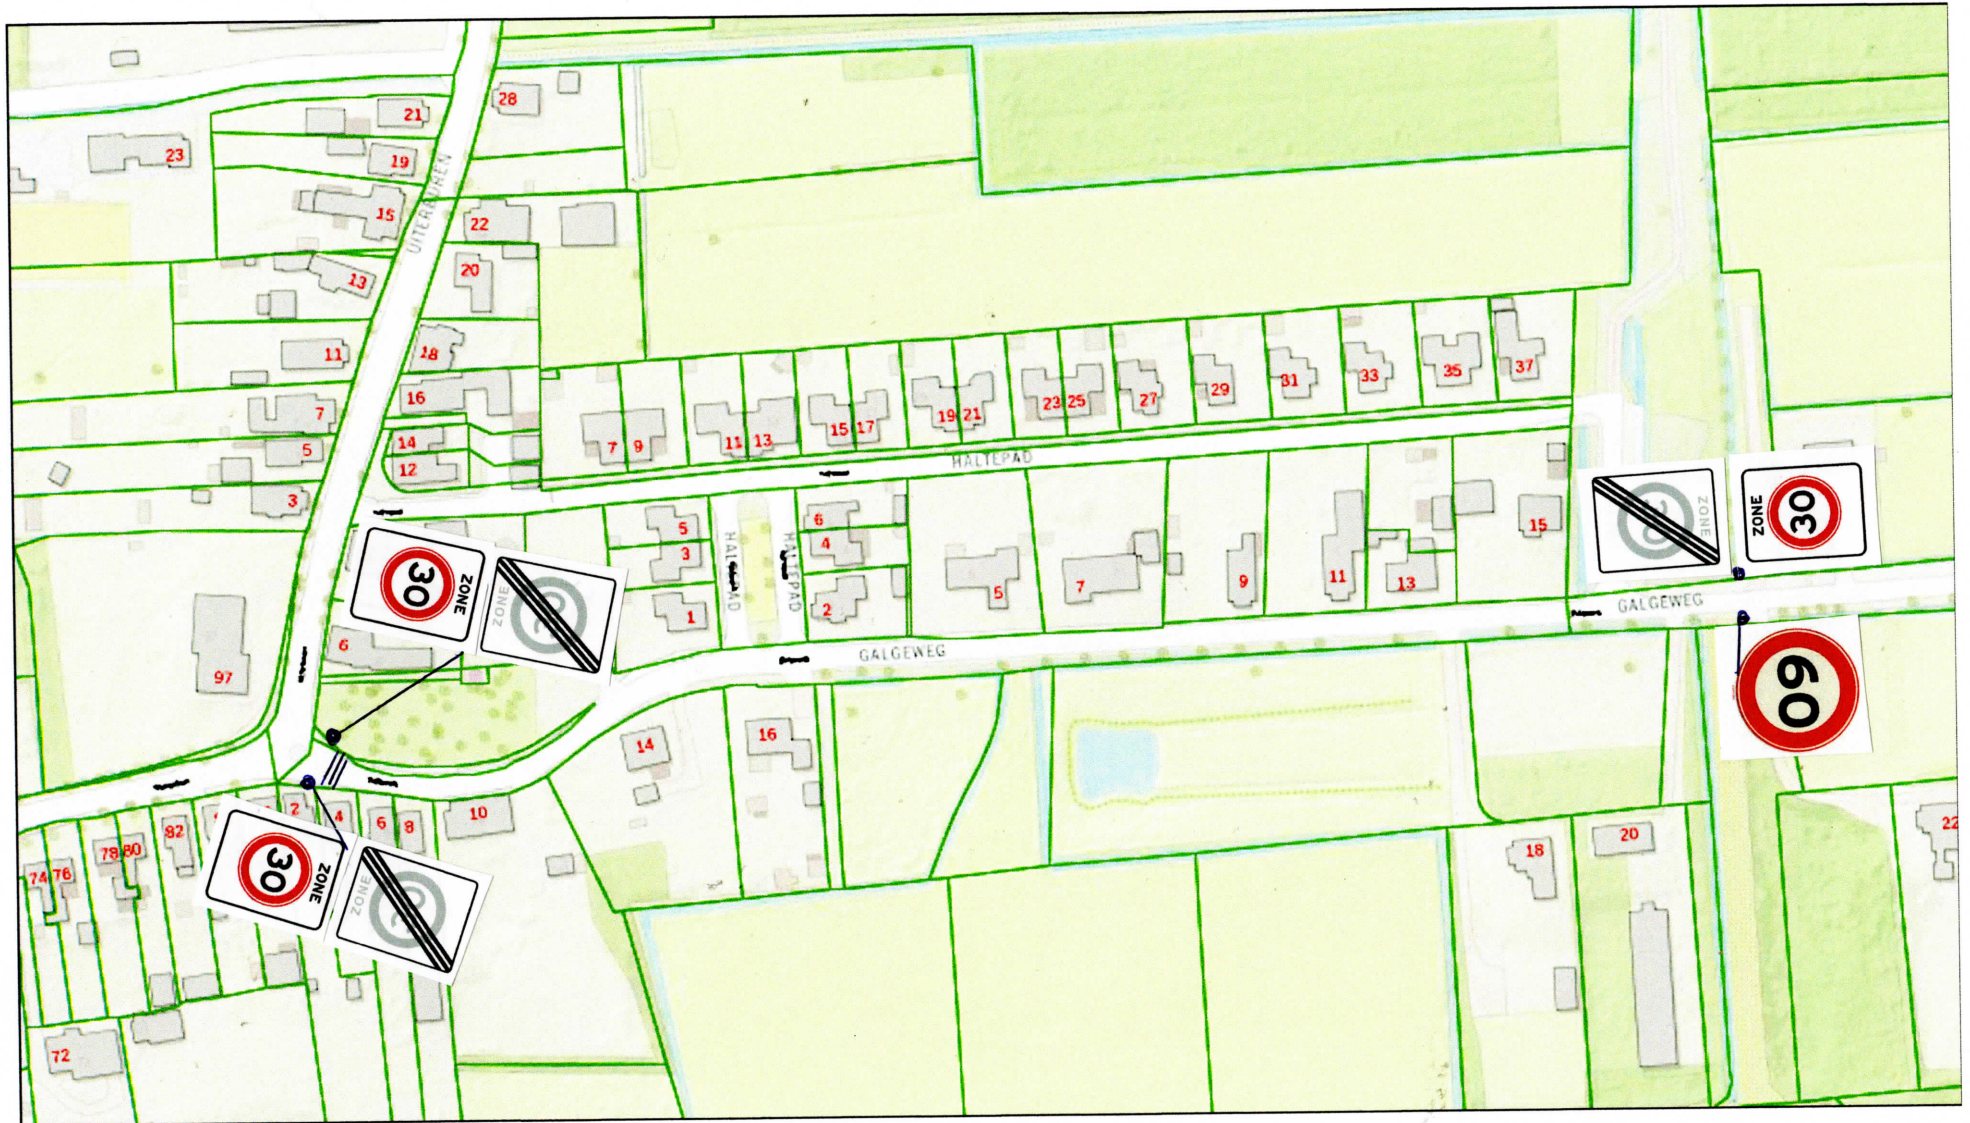

Situatietekening-Galgeweg 30-60 km/uur

Aan deze kaart kunnen geen rechten worden ontleend.

Schaal 1:2000

Vrije tekst regel