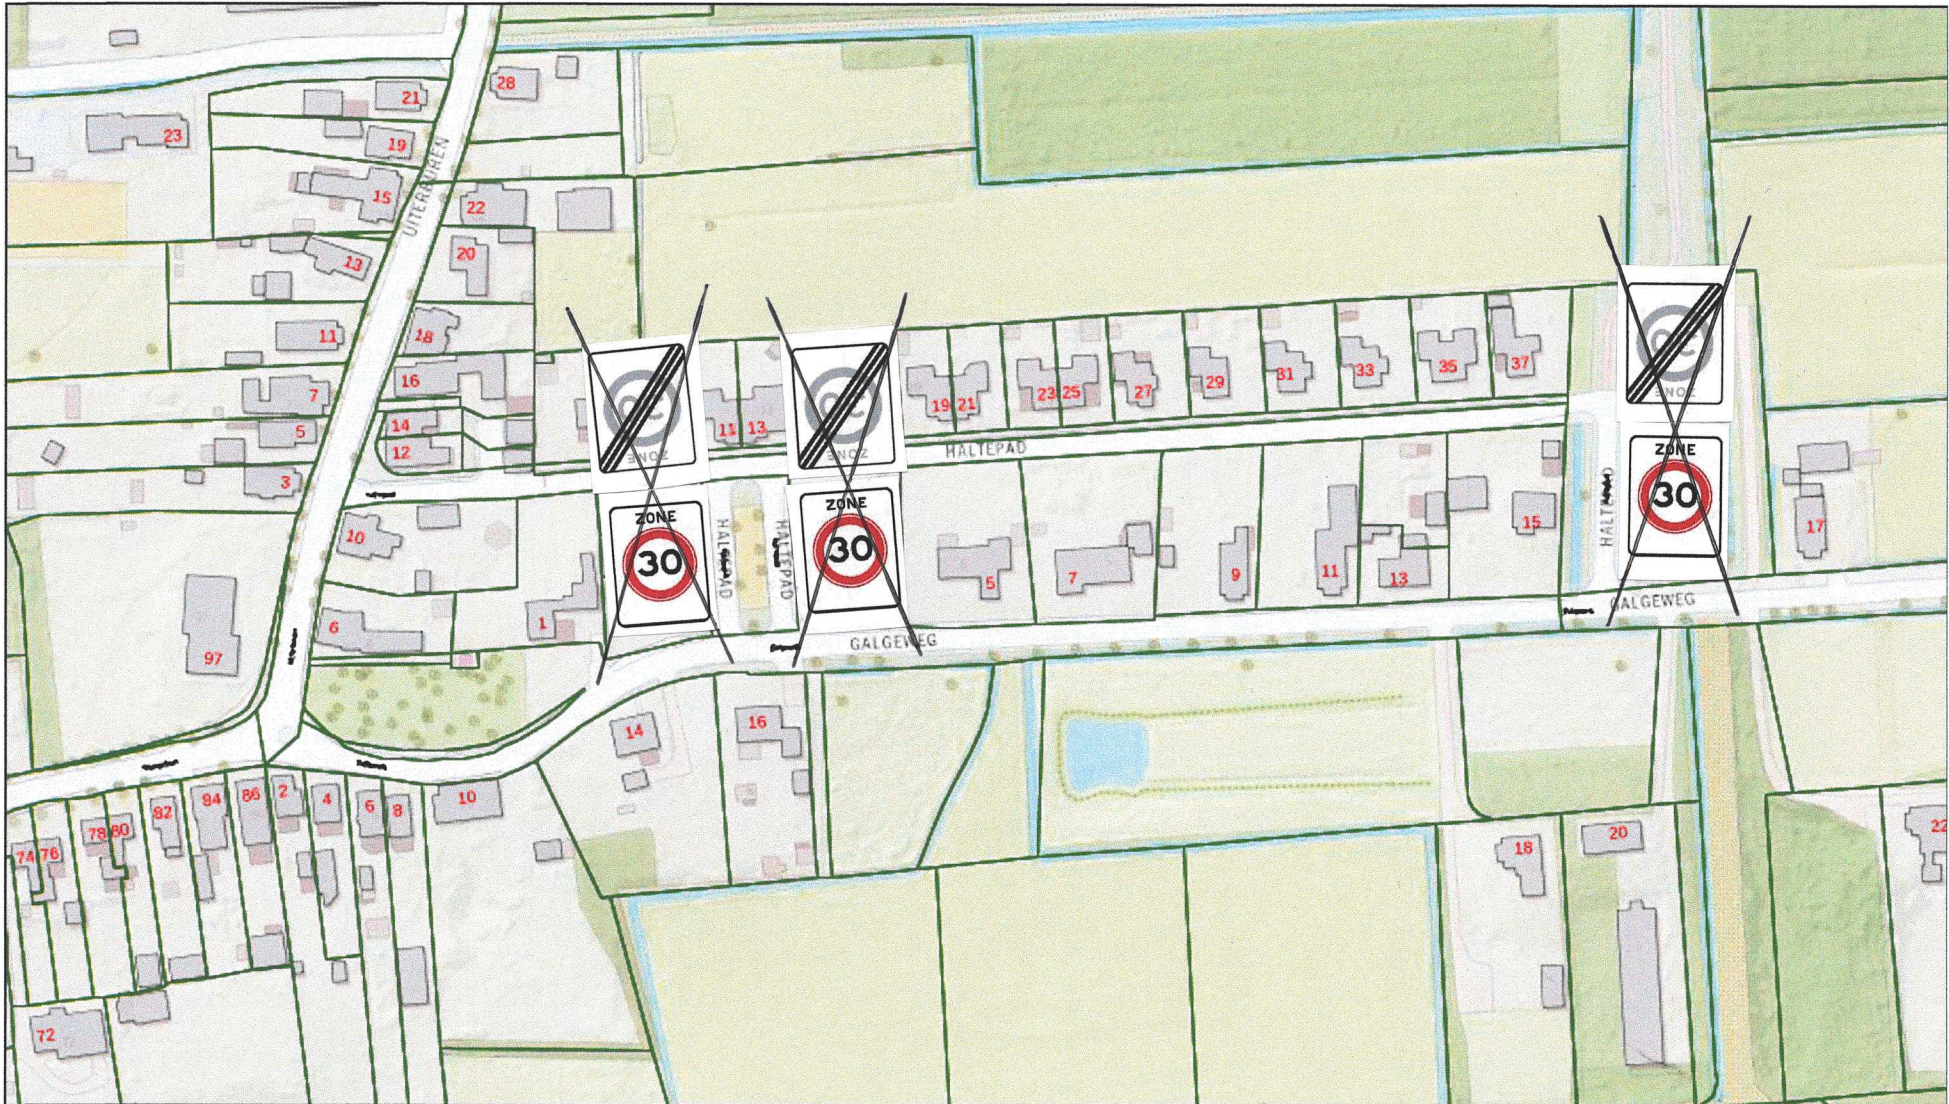

Situatietekening-Galgeweg 30-60 km/uur

Aan deze kaart kunnen geen rechten worden ontleend.

Vrije tekst regel