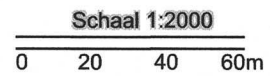

Situatietekening-Galgeweg 30-60 km/uur

Aan deze kaart kunnen geen rechten worden ontleend.

Vrije tekst regel