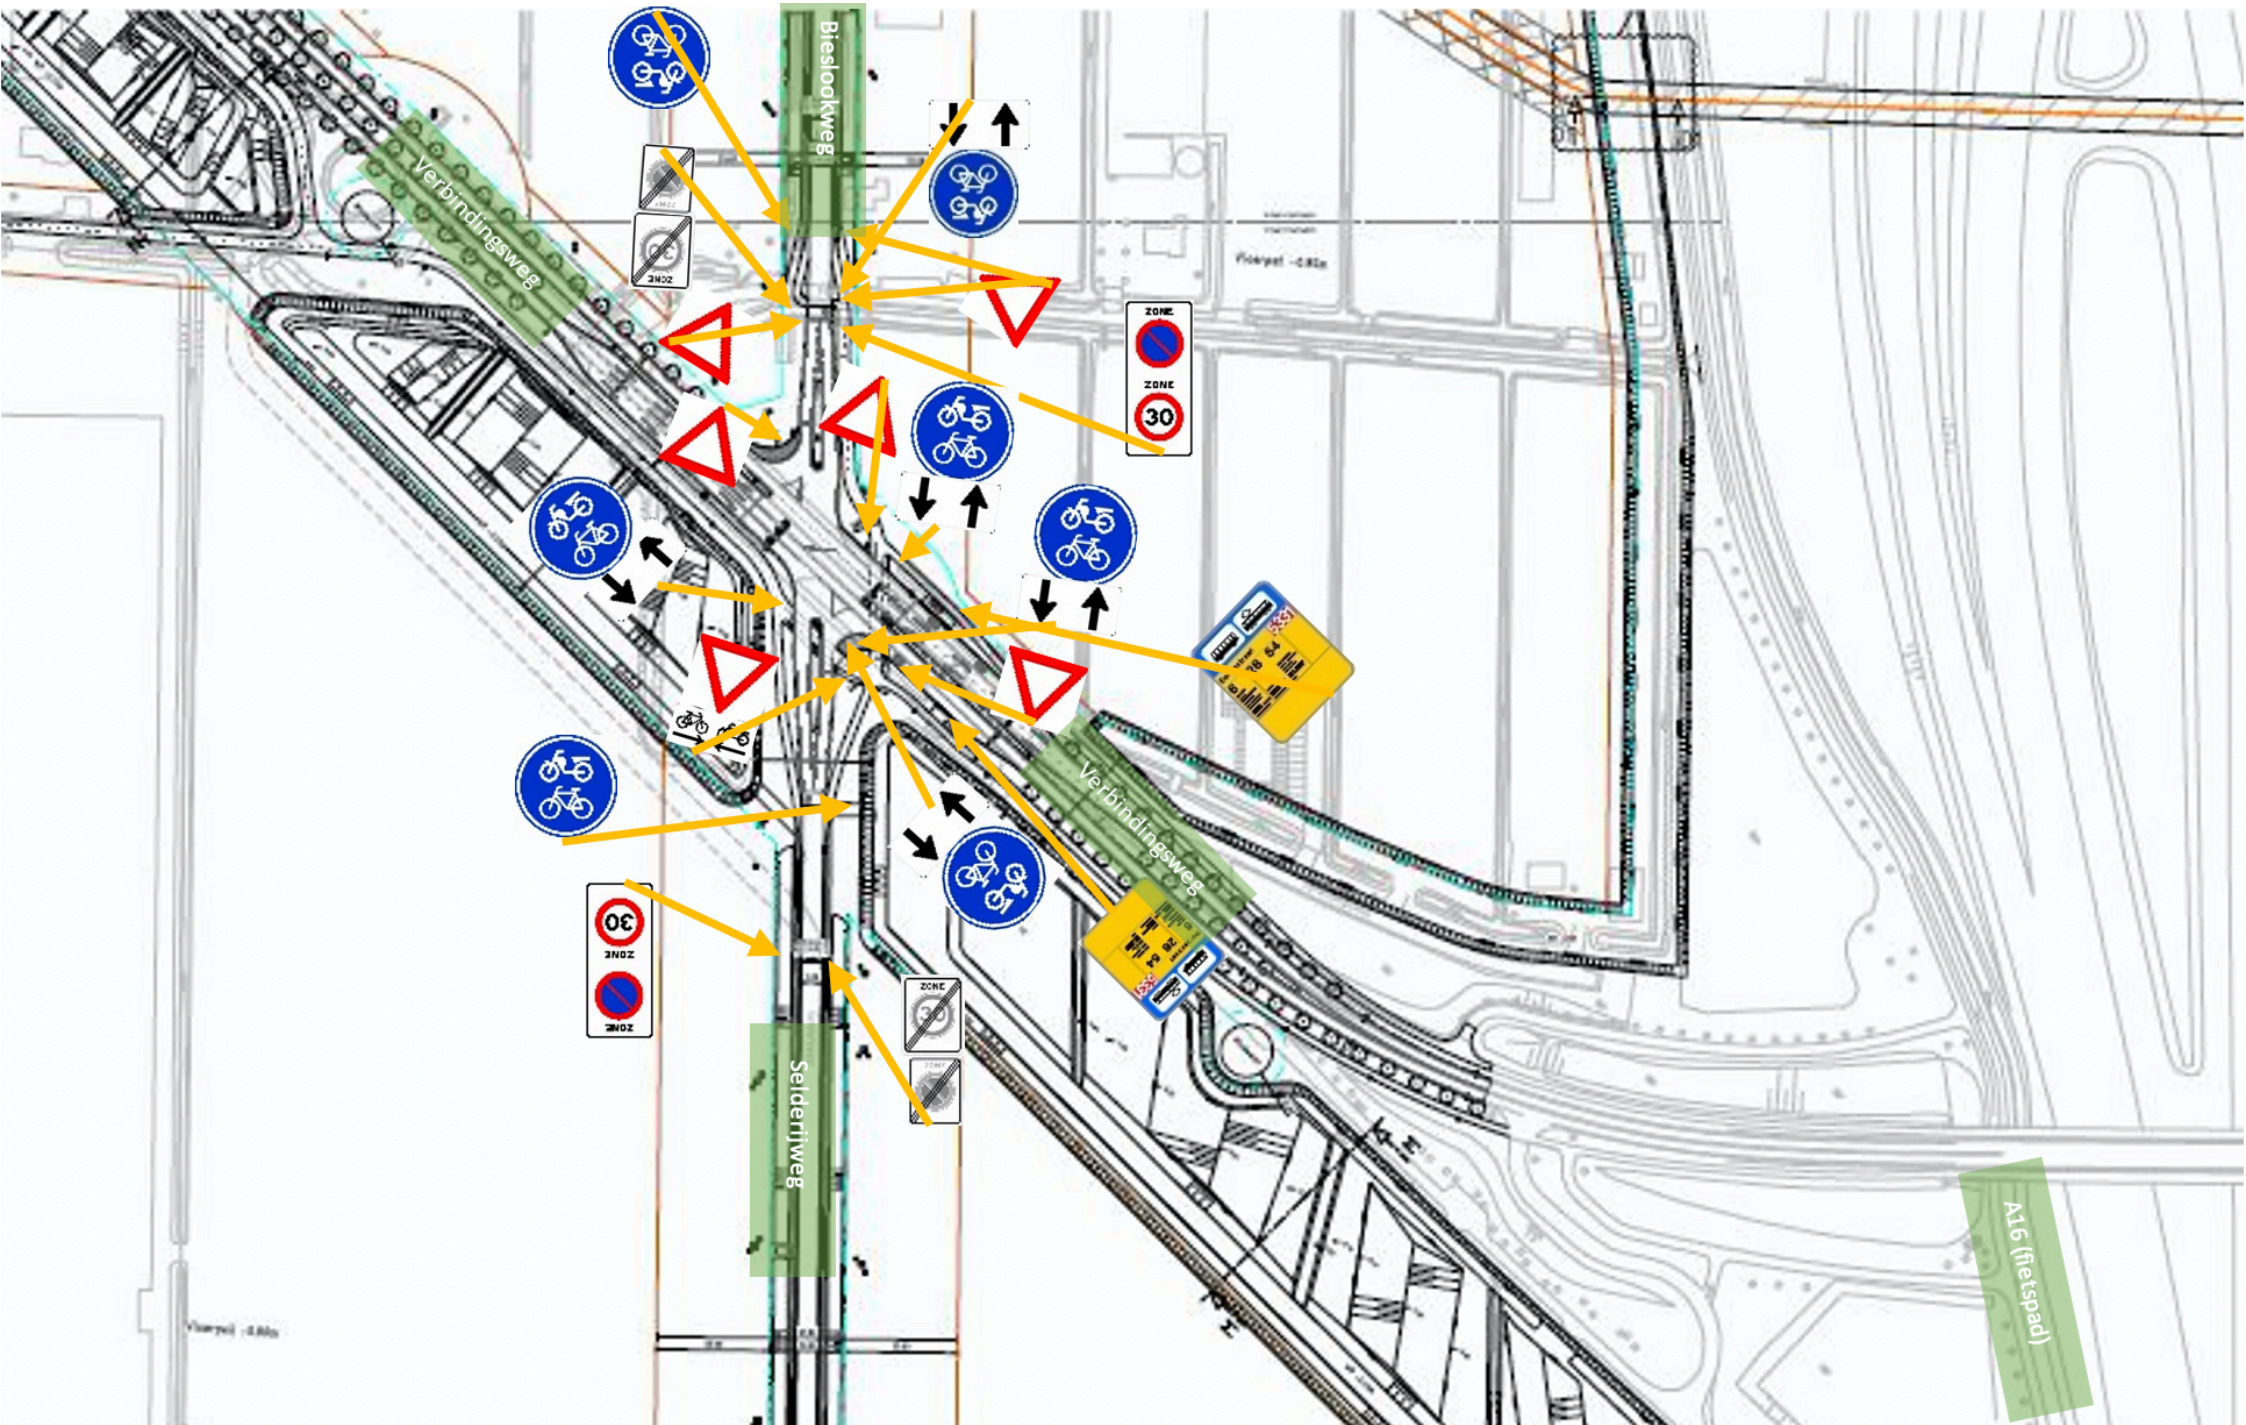

Basilicunweg

Verbindingsweg

Vierpöl - 486a

Verbindingsweg

Peterselleweg

30 ZONE

ZONE

ZONE

ZONE

Bieslookweg

Verbindingsweg

Verbindingsweg

Selderijweg

A16 (fietspad)

30
ZONE

ZONE
30