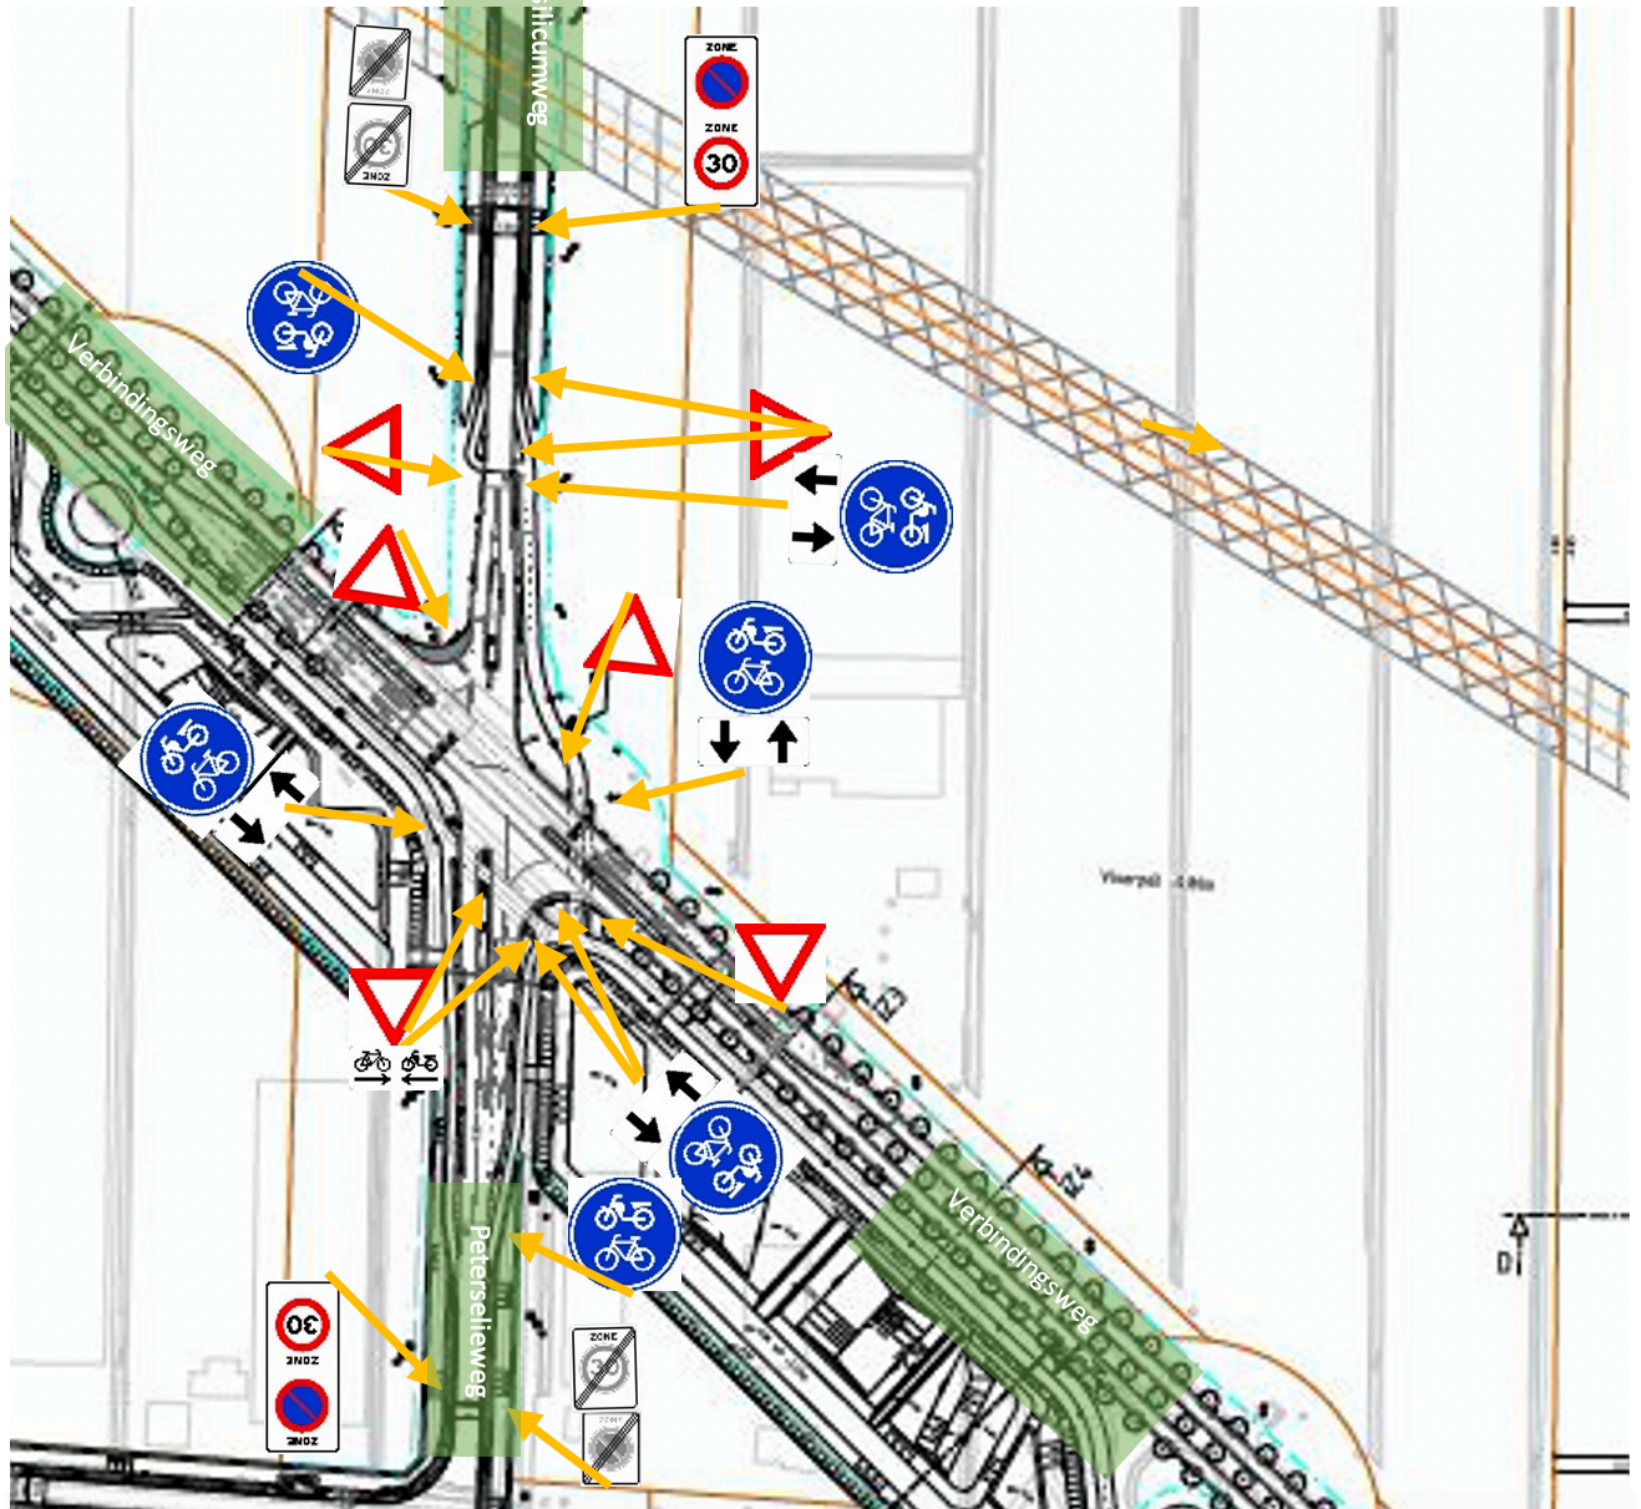

Basilicunweg

Verbindingsweg

Vierpöl - 486a

Verbindingsweg

Peterselleweg

30 ZONE

ZONE

ZONE

ZONE

Bieslookweg

Verbindingsweg

Verbindingsweg

Selderijweg

A16 (fietspad)

30
ZONE

ZONE
30