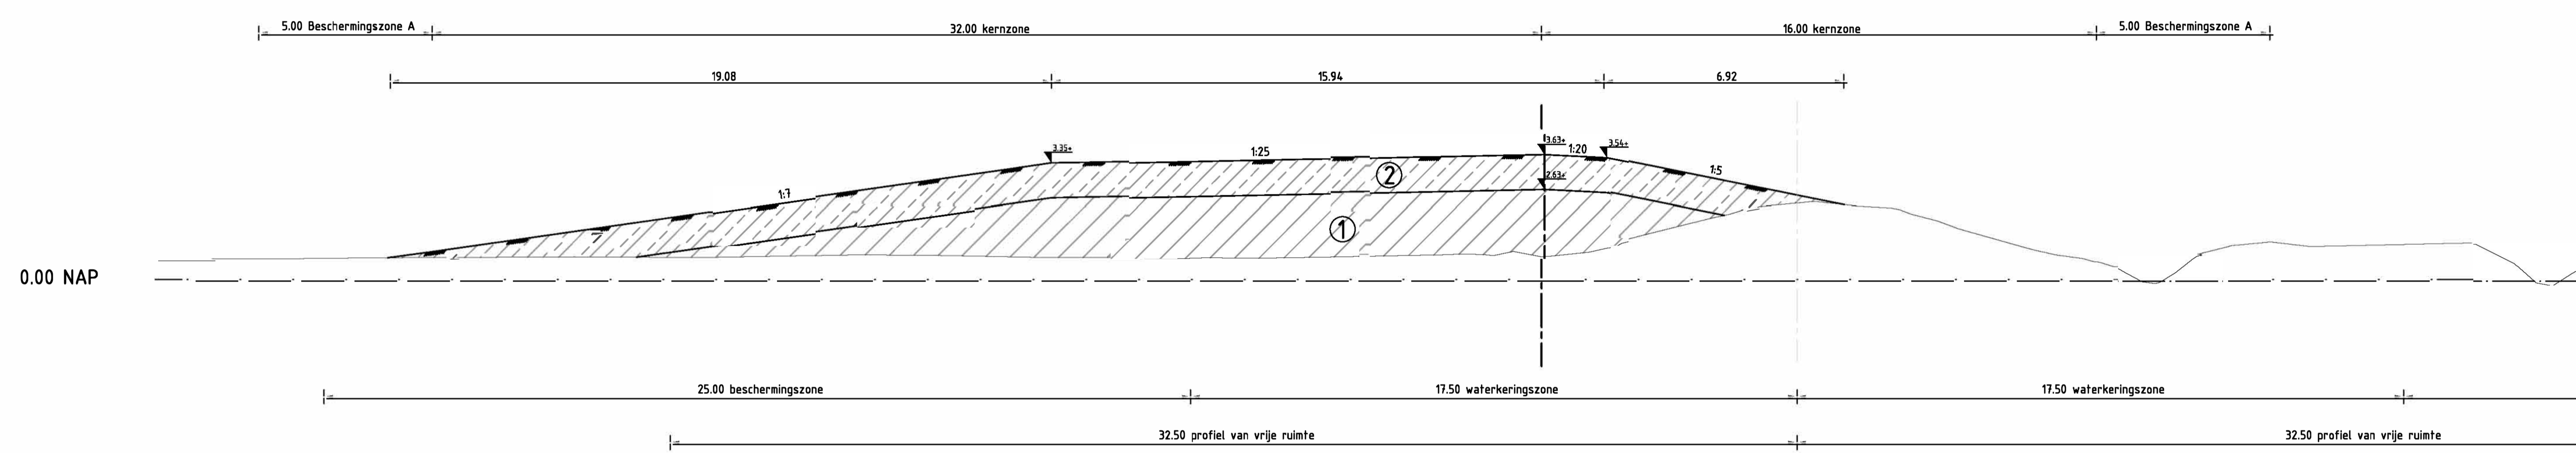

DWARSPROFIEL DWP-2
Schaal 1:100