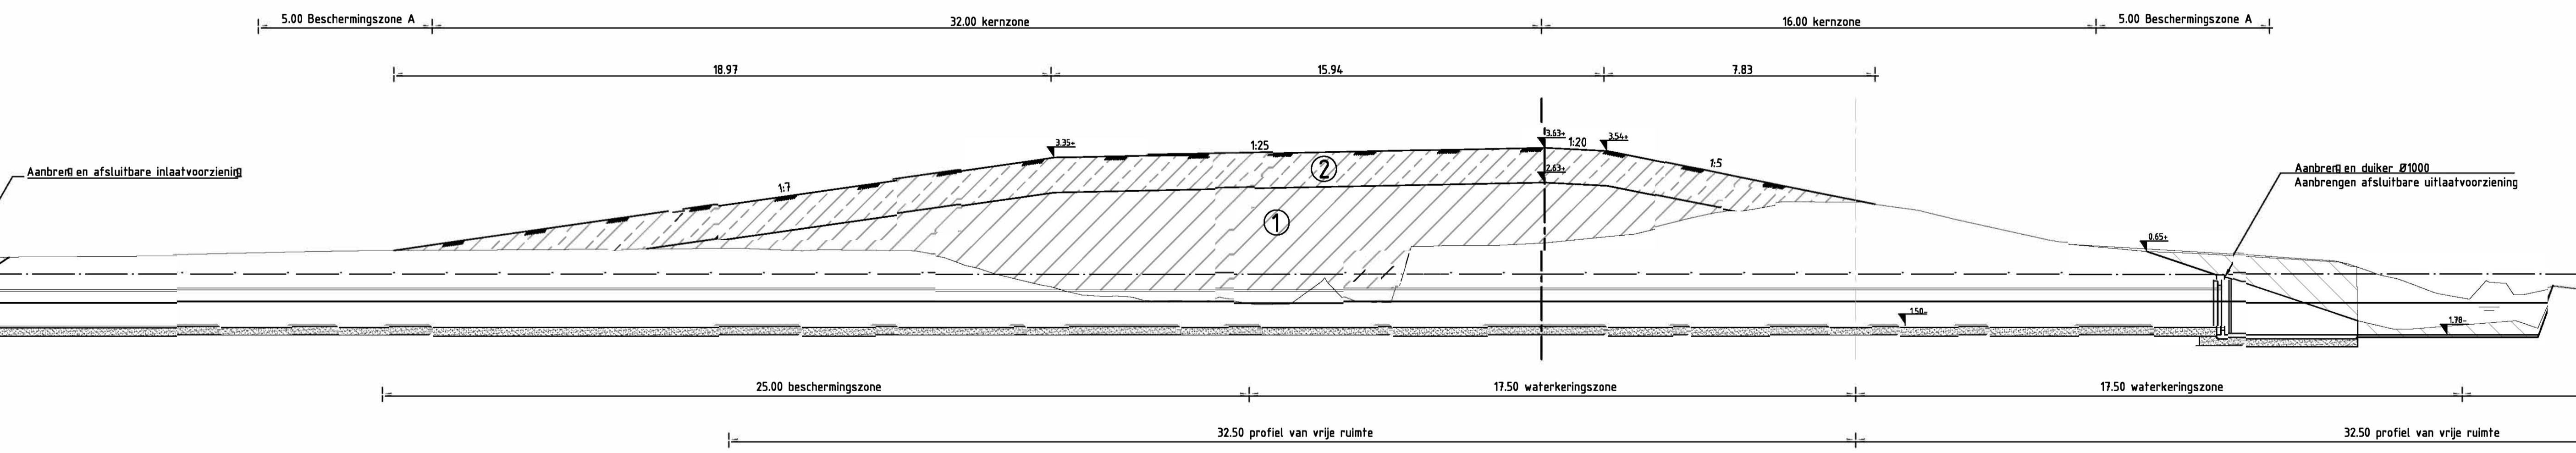

DWARSPROFIEL DWP-3
Schaal 1:100

Hoogte bestaand	0.990	1.000	1.010	1.020	1.030	1.040	1.050	1.060	1.070	1.080	1.090	1.100	1.110	1.120	1.130	1.140	1.150	1.160	1.170	1.180	1.190	1.200	1.210	1.220	1.230	1.240	1.250	1.260	1.270	1.280	1.290	1.300	1.310	1.320	1.330	1.340	1.350	1.360	1.370	1.380	1.390	1.400	1.410	1.420	1.430	1.440	1.450	1.460	1.470	1.480	1.490	1.500	1.510	1.520	1.530	1.540	1.550	1.560	1.570	1.580	1.590	1.600	1.610	1.620