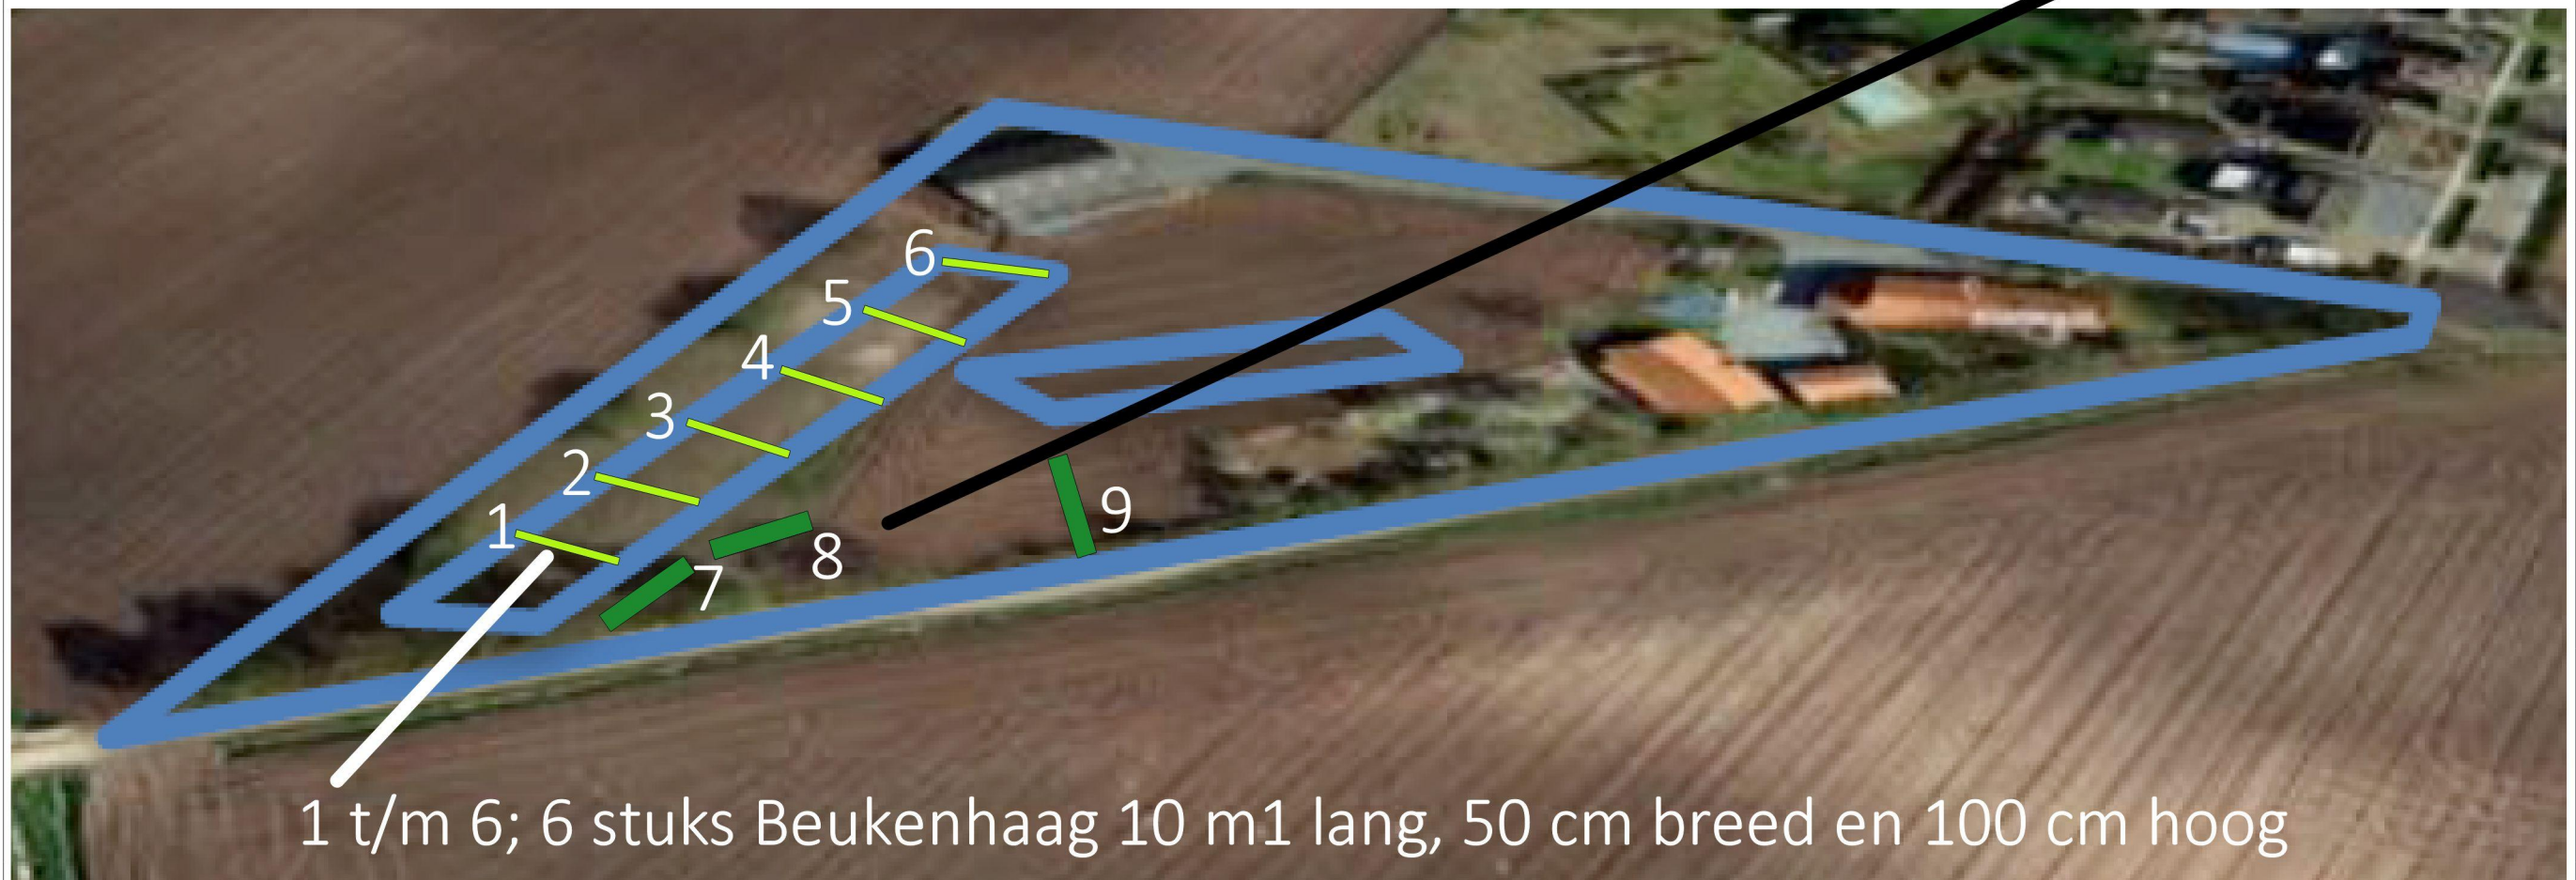

Fam. [REDACTED] 6035RV Ospeldijk
Camperplaatsen Anselberg "Natuur & Rust".

7 t/m 9; 3 stuks gemengde inheemse haag 10 m1 x 1 m1 x 1 m1
t.b.v. afscherming van de toekomstige plaggenhutten.

1 t/m 6; 6 stuks Beukenhaag 10 m1 lang, 50 cm breed en 100 cm hoog

Afbeelding 7: Beplantingsplan