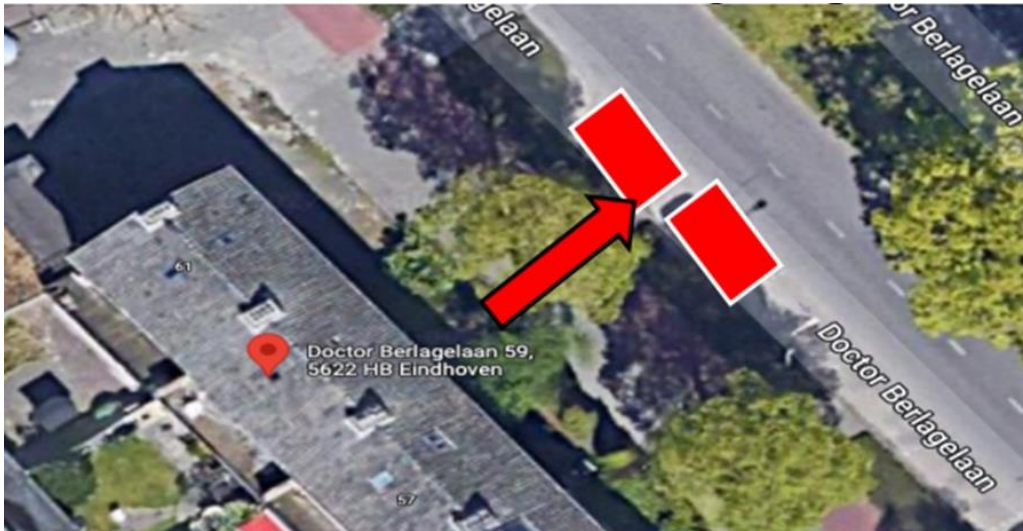

Kenmerk 6847046

Bijlage behorende bij VKB PPTX-#6846949-v1-VKB_Elektrische_oplaadpalen_4_mei_2022

Dr Berlagelaan thv 59