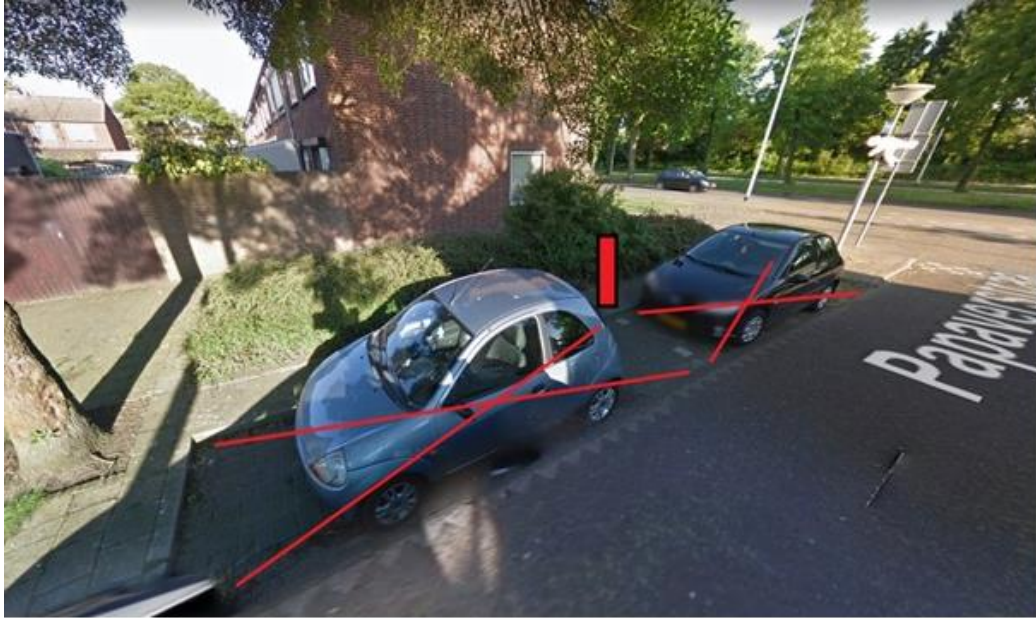

Kenmerk 6847106

Bijlage behorende bij VKB PPTX-#6846527-v1-VKB_Elektrische_oplaadpalen_3_mei_2022

Papaverstraat thv 28