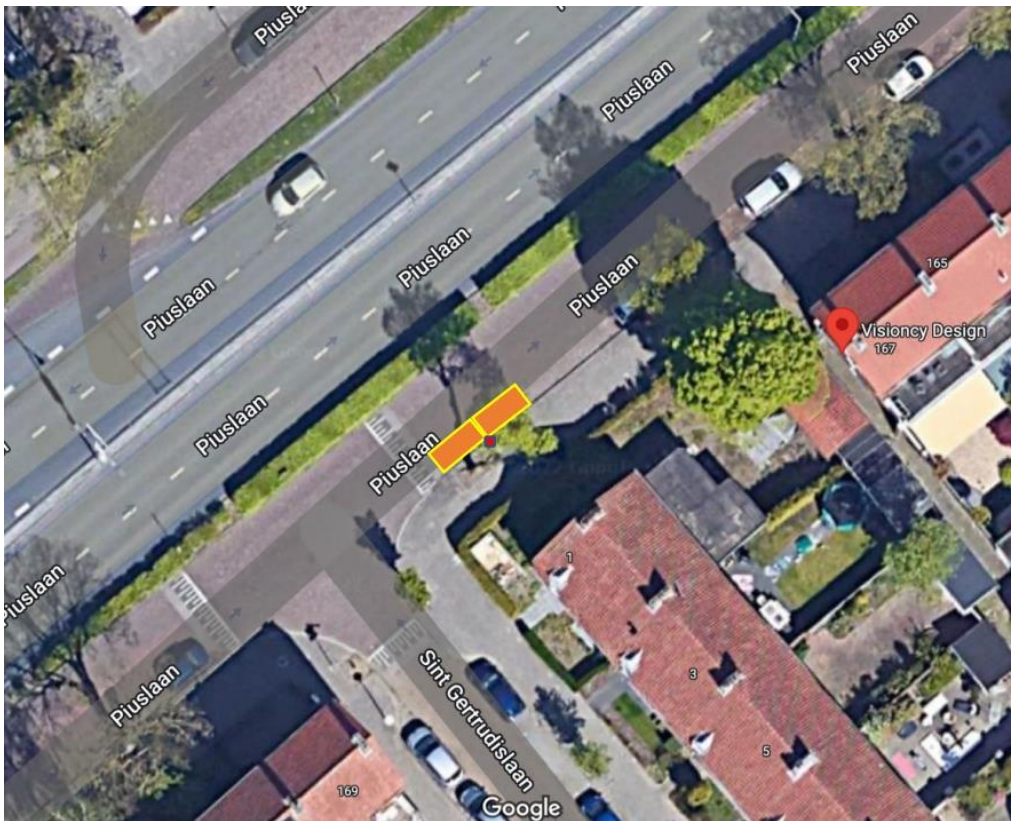

Kenmerk 6847106

Bijlage behorende bij VKB PPTX-#6846527-v1-VKB_Elektrische_oplaadpalen_3_mei_2022

Piuslaan thv St Gertrudislaan