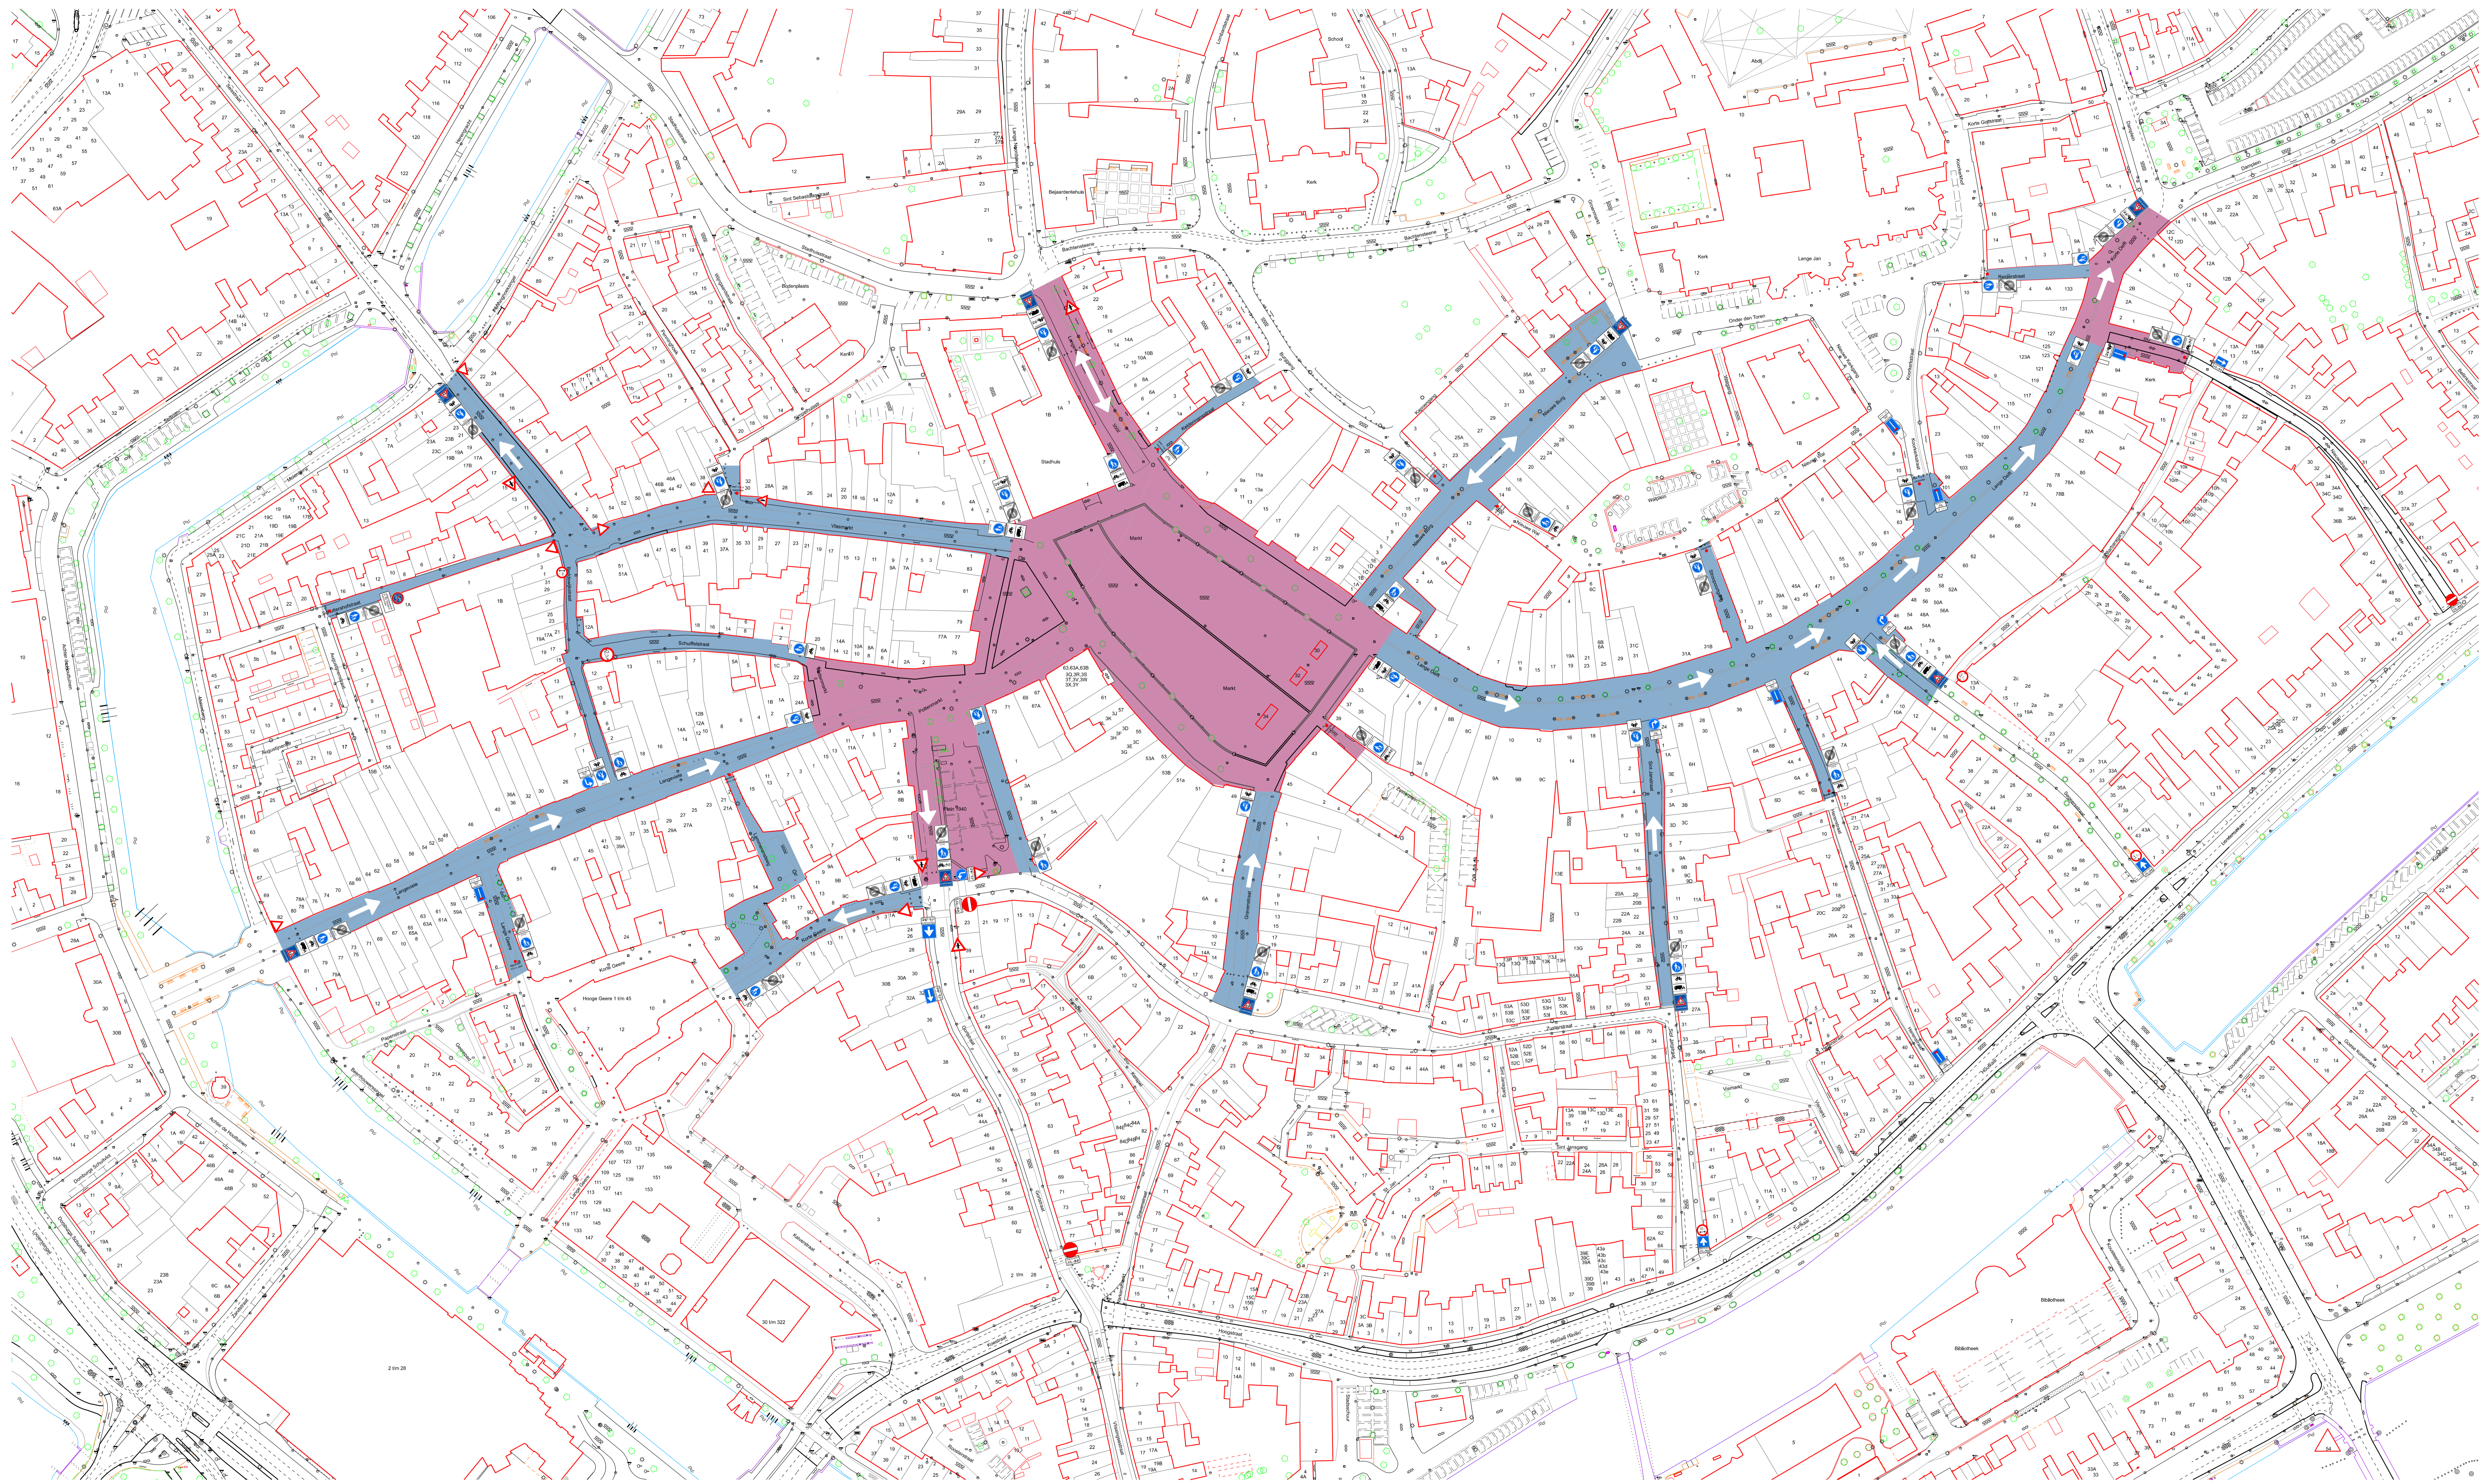

Bebordingsplan kernwinkelgebied Middelburg

 GEMEENTE MIDDELBURG		postbus 0200 4300 LA Middelburg telefoon: 0118-675000 telefax: 0118-623117 bezoekadres: Kanselarijweg 3 e-mail: info@middelburg.nl
werk: Vervangen bollards door ANPR-camerasysteem		projectnr: 70452
onderdeel: Bebordingsplan kernwinkelgebied		
schaal: 1:750	stadsectie: -	tekst: A B
datum: 7 april 2022	archief: -	gat: C D
getekend: A. Connelin	formaat: A0	gat: -