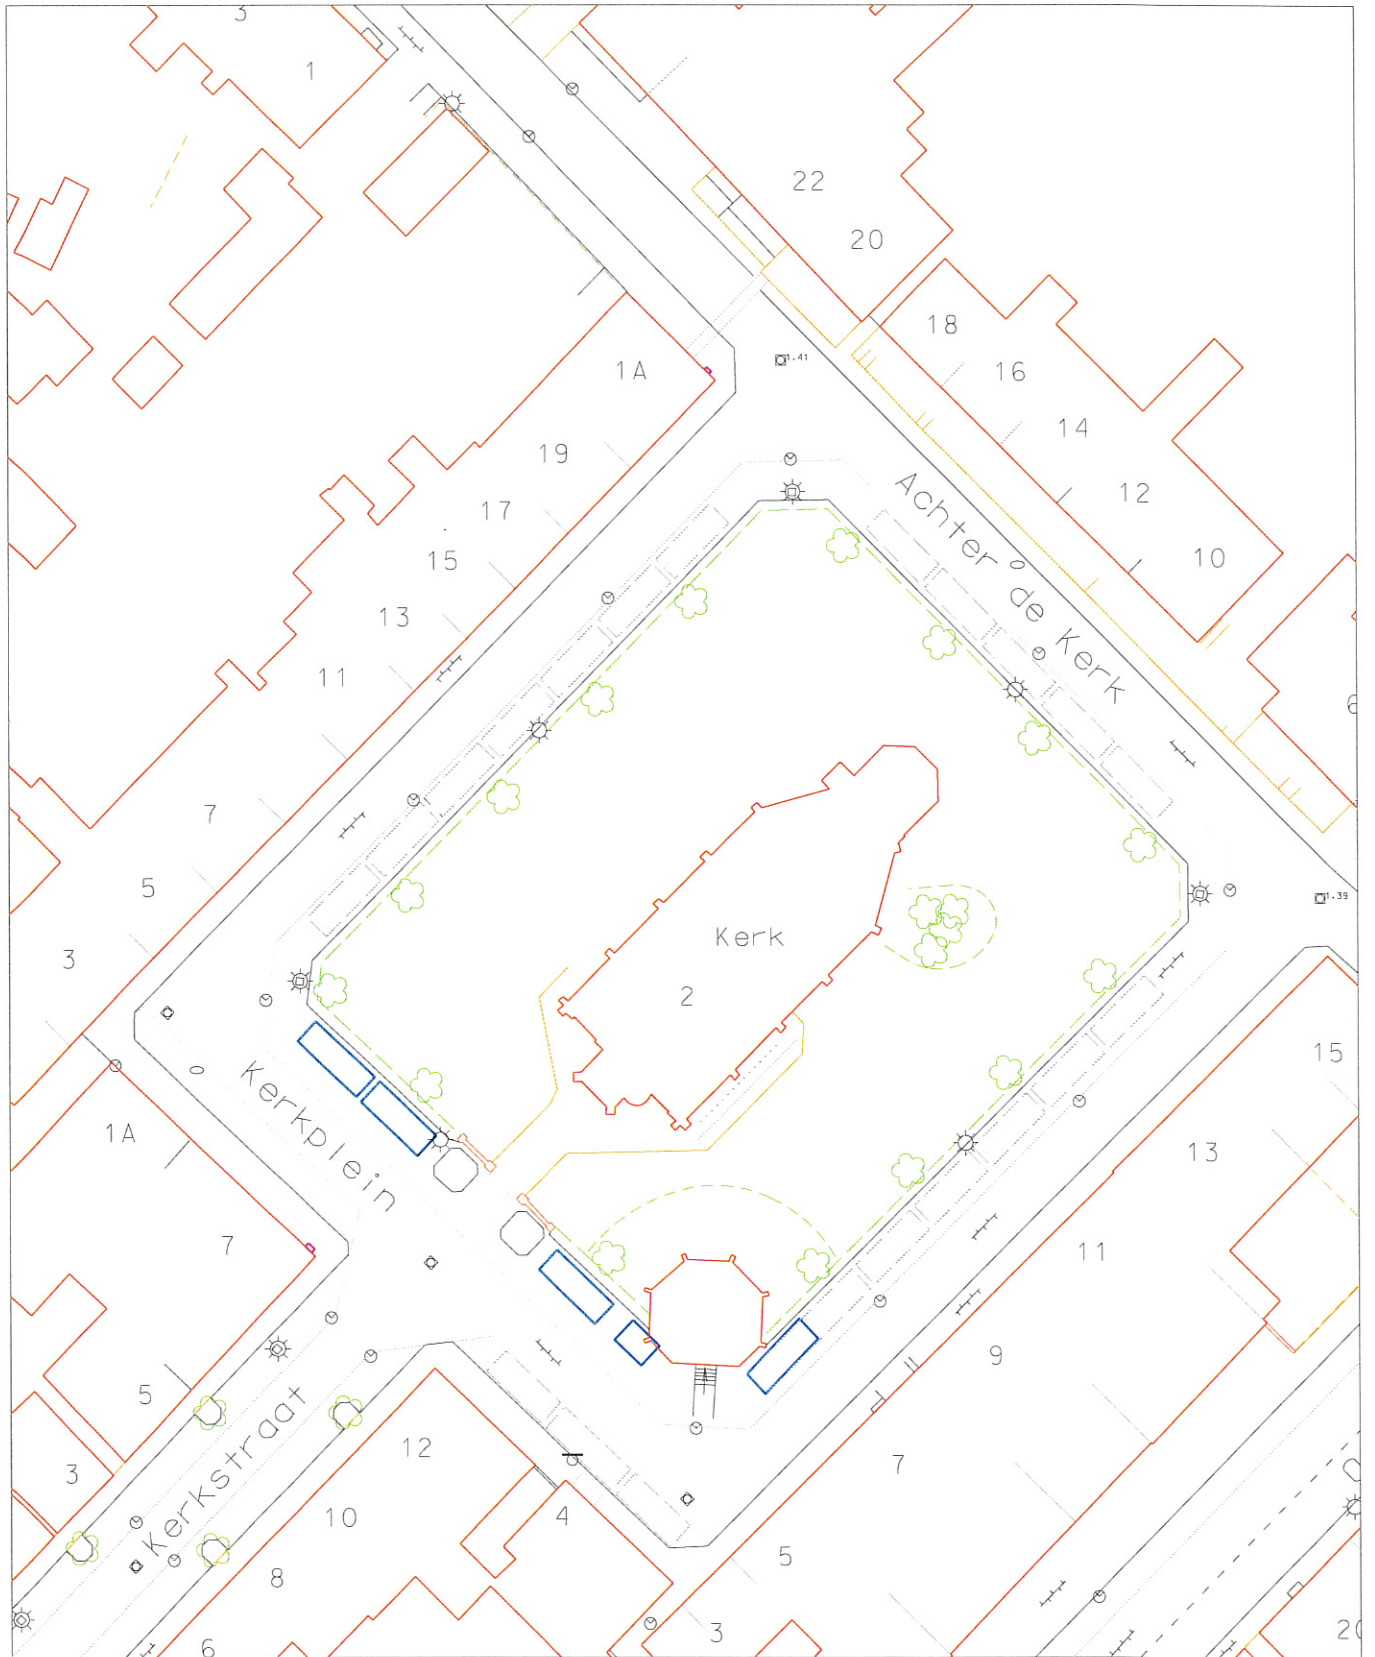

project :	Week markt Arnhemuiden	schaal :	1 : 500
onderdeel :	Indeling marktterrein als bedoeld in artikel 1 onder k van de Marktverordening gemeente Middelburg 2010.	datum :	14-12-2010
		getekend :	jp
		teknr. :	