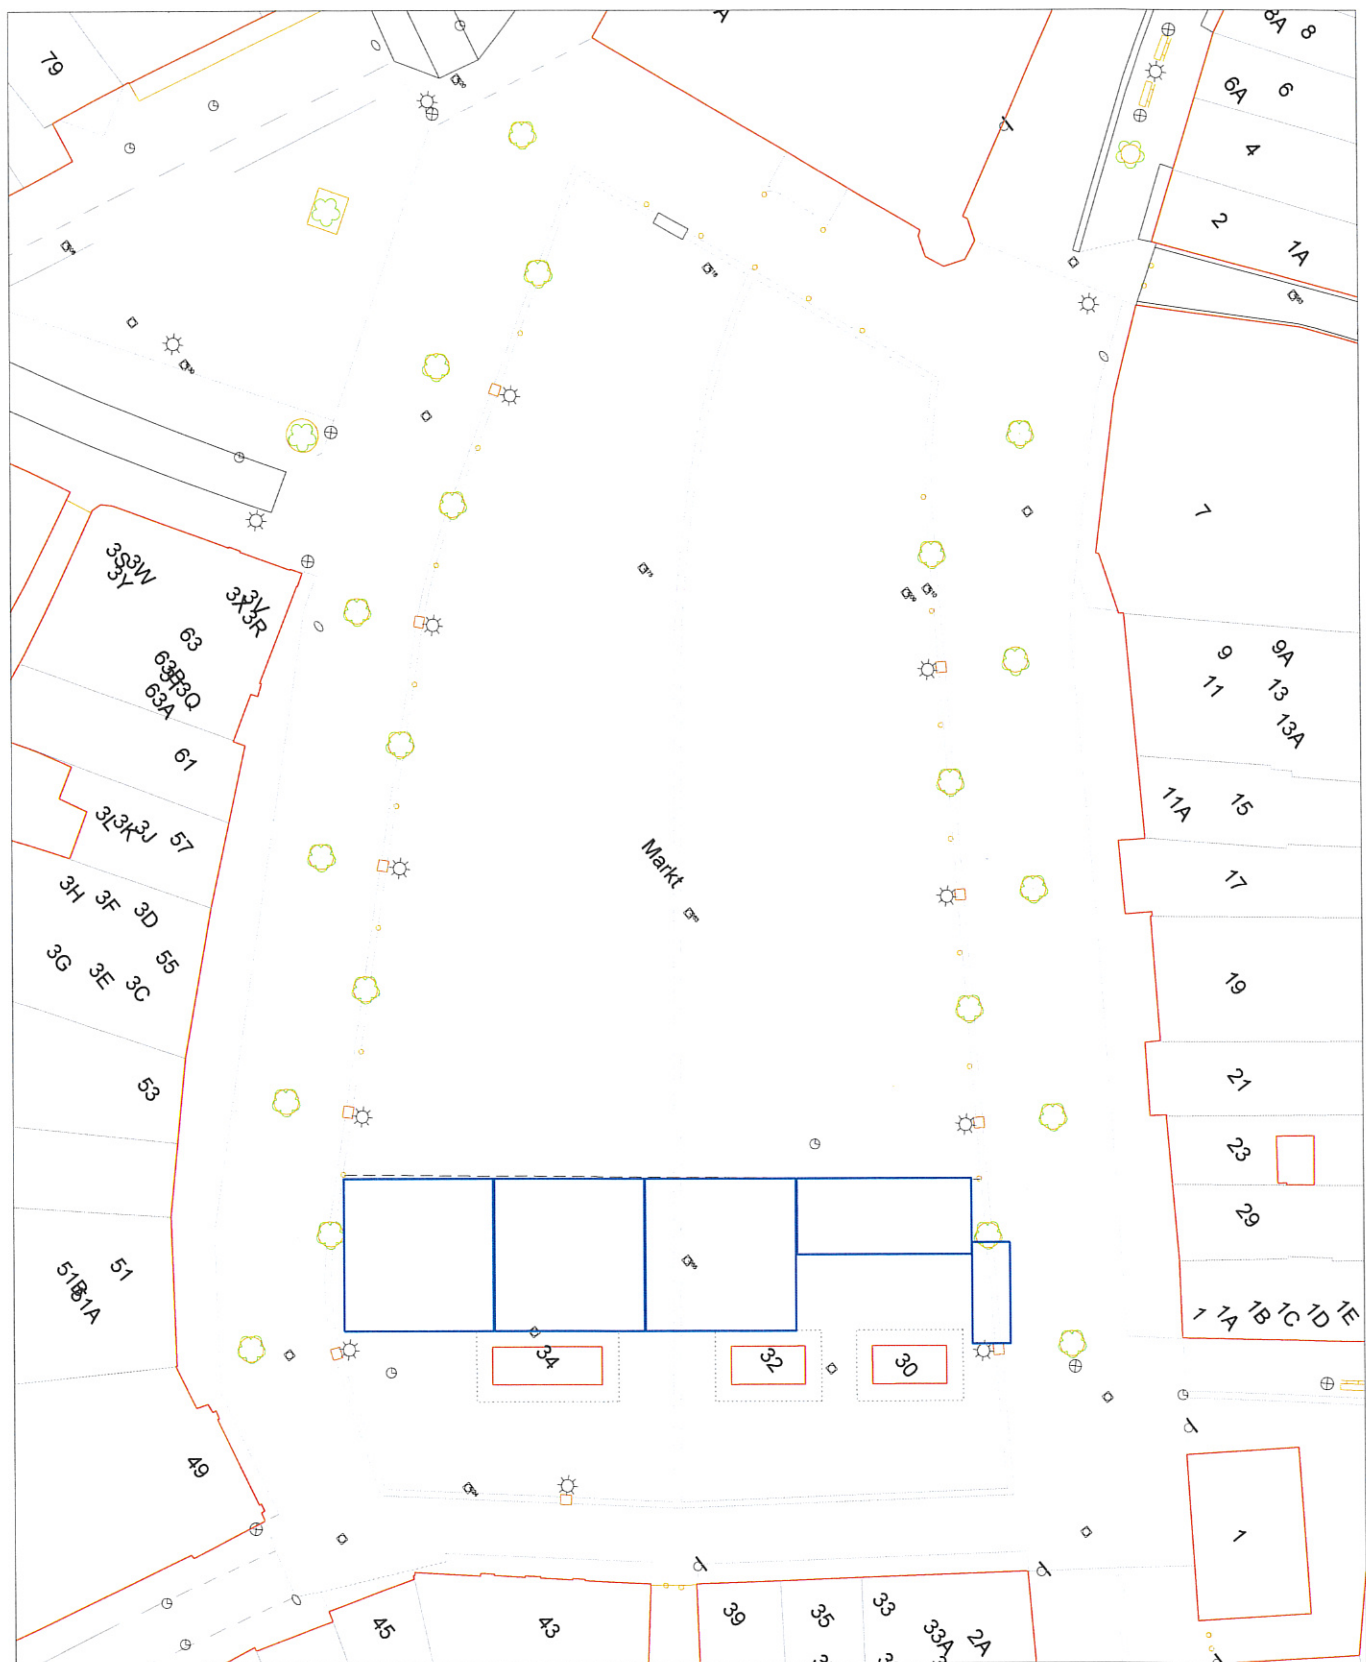

project : Warenmarkt donderdag	schaal : 1:600
onderdeel :	datum : 03-01-2022
	getekend : LT
	teknr. :

**MIDDEL
BURG**

GEMEENTE MIDDELBURG

Afdeling : Vergunningverlening en Handhaving

Aandachtsveld :

postbus 6000

project :	Week markt Arnhemuiden	schaal :	1 : 500
onderdeel :	Indeling marktterrein als bedoeld in artikel 1 onder k van de Marktverordening gemeente Middelburg 2010.	datum :	14-12-2010
		getekend :	jp
		teknr. :	