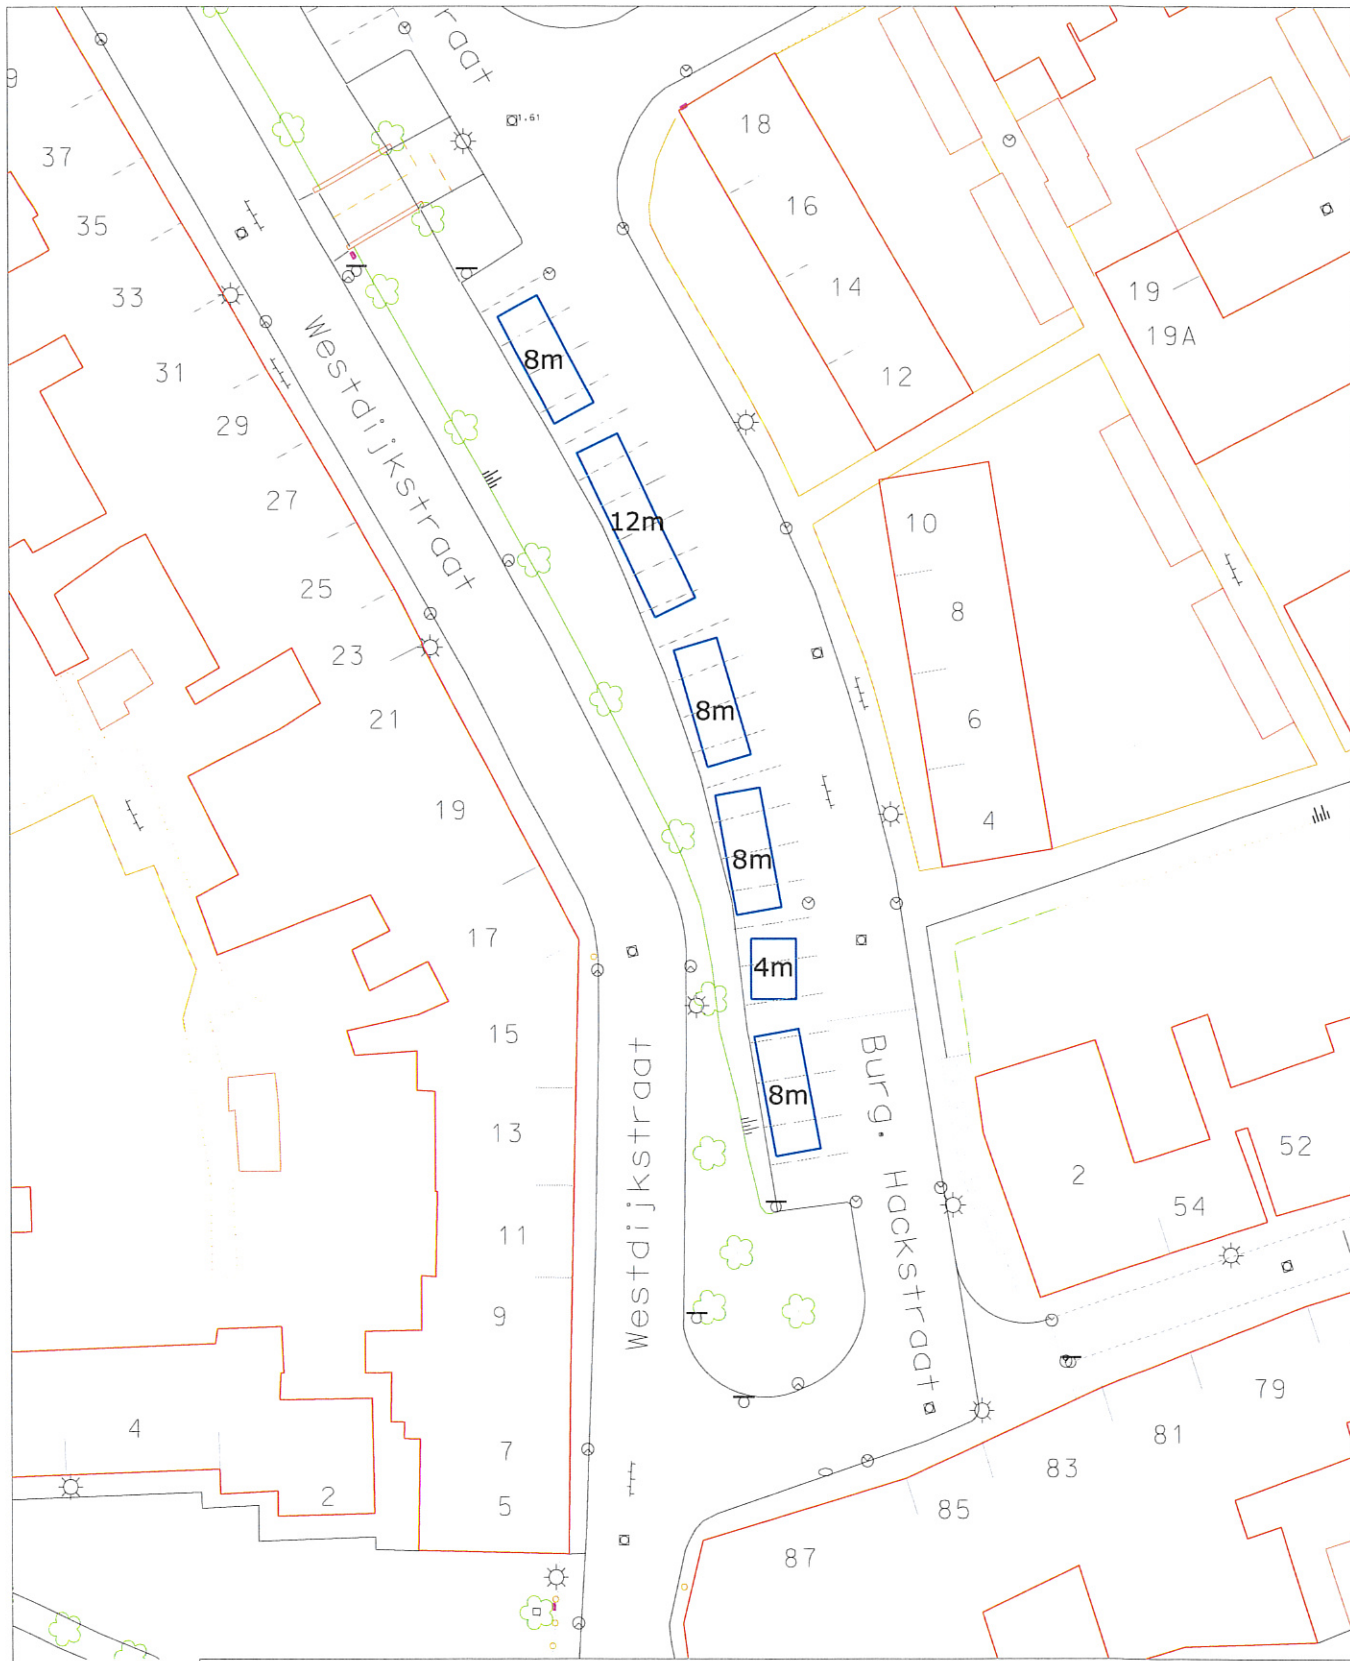

GEMEENTE MIDDELBURG

Afdeling : V&H

Aandachtsveld :

postbus 6000
4330 LA Middelburg
telefoon : 0118-675000
telefax : 0118-623717
bezoekadres : Kanaalweg 3
e-mail : info@middelburg.nl

project :	Week markt Arnhemuiden	schaal :	1 : 500
onderdeel :	Indeling marktterrein als bedoeld in artikel 1 onder k van de Marktverordening gemeente Middelburg 2010.	datum :	14-12-2010
		getekend :	jp
		teknr. :