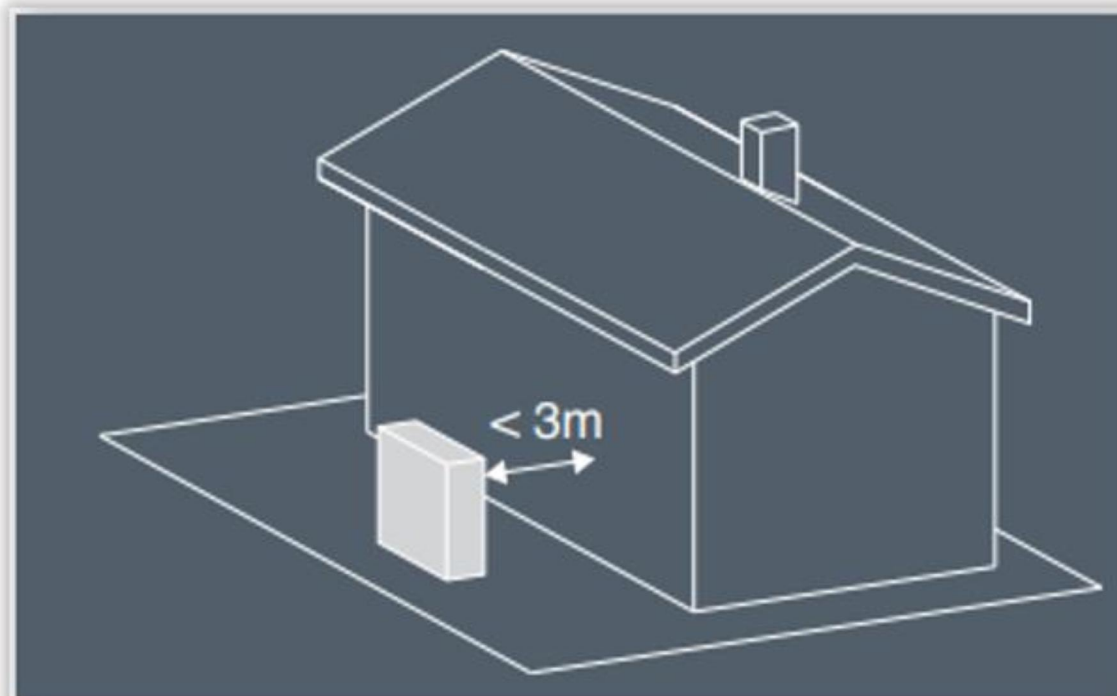

Geluidsprestaties Bosch Compress 7400i AW Warmtepomp | Haver 60 (Kavel 10) te Leveroy

Bosch Compress 7400i AW buitenunits zijn er in twee vermogensvarianten: 5 kW (5 OR) en 7 kW (7 OR). Zowel qua energieprestaties, als qua geluidsniveau overtreffen deze Monoblock buitenunits de meeste andere buitenunits.

Stilste Monoblock

Bosch Compress 7400i AW buitenunits zijn te combineren met Nefit EnviLine en Bosch Compress binnenunits. Met slechts 33 dB(A) op 3 meter afstand, zijn deze units bij uitstek geschikt voor nieuwbouwwoningen en andere geluidskritische toepassingen. Uiteraard BENG-ready (NTA8800).

Nieuwe norm

In grote lijnen mogen buitenunits volgens de nieuwe geluidsnormering warmtepompen 2021 's nachts maximaal 40 dB(A) en overdag tot 45 dB(A) aan geluid produceren, gemeten op de perceelgrens. Met de Bosch Compress 7400i AW Monoblock buitenunit is een geluidsdruk niveau van onder de 40 dB(A) mogelijk op 2 meter afstand, afhankelijk van de plaatsing en de instellingen. Naarmate de unit verder van de perceelgrens staat is het geluidsniveau uiteraard nog lager.

Gedetailleerd geluidsdruk niveau (max.) 7 OR

	Afstand	m	1	2	3	4	5	6	8	10	12	14	16
Dag	Q=2¹)	dB(A)	50	44	40	38	36	34	32	30	28	27	26
	Q=4²)	dB(A)	53	47	43	41	39	37	35	33	31	30	29
Nacht	Q=2¹)	dB(A)	43	37	33	31	29	27	25	23	21	20	19
	Q=4²)	dB(A)	46	40	36	34	32	30	28	26	24	23	22

De afstand tot de achtererfgrens is ca. 5 meter. In alle situaties (Tabel) blijft het geluidsniveau onder de **40dB op de erfrens**. Bovendien grenzen de achter-erfgrens en de rechter-erfgrens niet aan een perceel met een woonbestemming. **Op de bijgeleverde bijlage is de positie van de buitenunit ingetekend.**