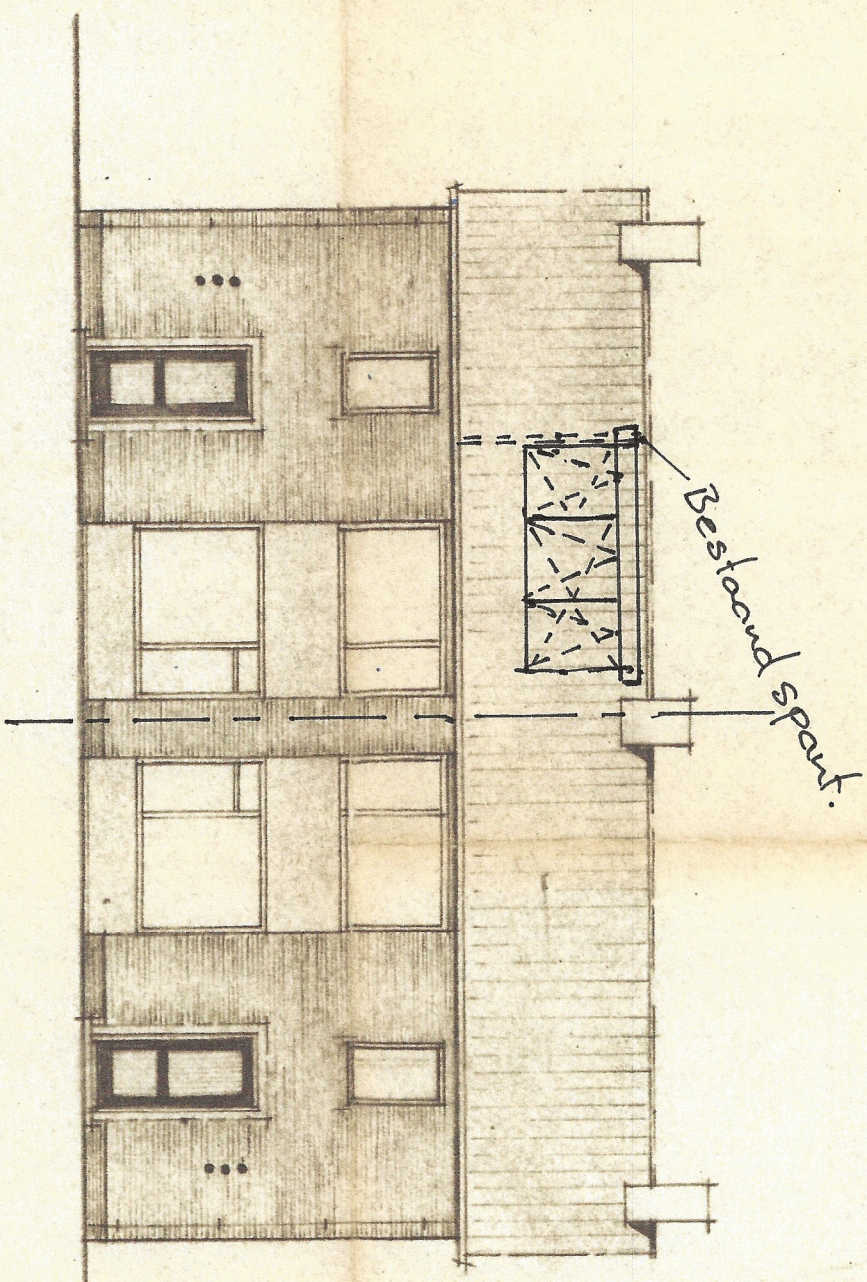

Reemers

Montage & timmerwerken

• VOORGEVEL

Dikte van de PIR plaat	Rd waarde	Rc waarde
3cm	1.35	1.85
4cm	1.80	2.30
5cm	2.25	2.75
6cm	2.70	3.20
7cm	3.15	3.65
8cm	3.60	4.10
9cm	4.05	4.55
10cm	4.50	5
11cm	5	5.50
12cm	5.45	5.95
13cm	5.90	6.40
14cm	6.35	6.85
15cm	6.8	7.30
16cm	7.25	7.75
17cm	7.70	8.20
18cm	8.15	8.65