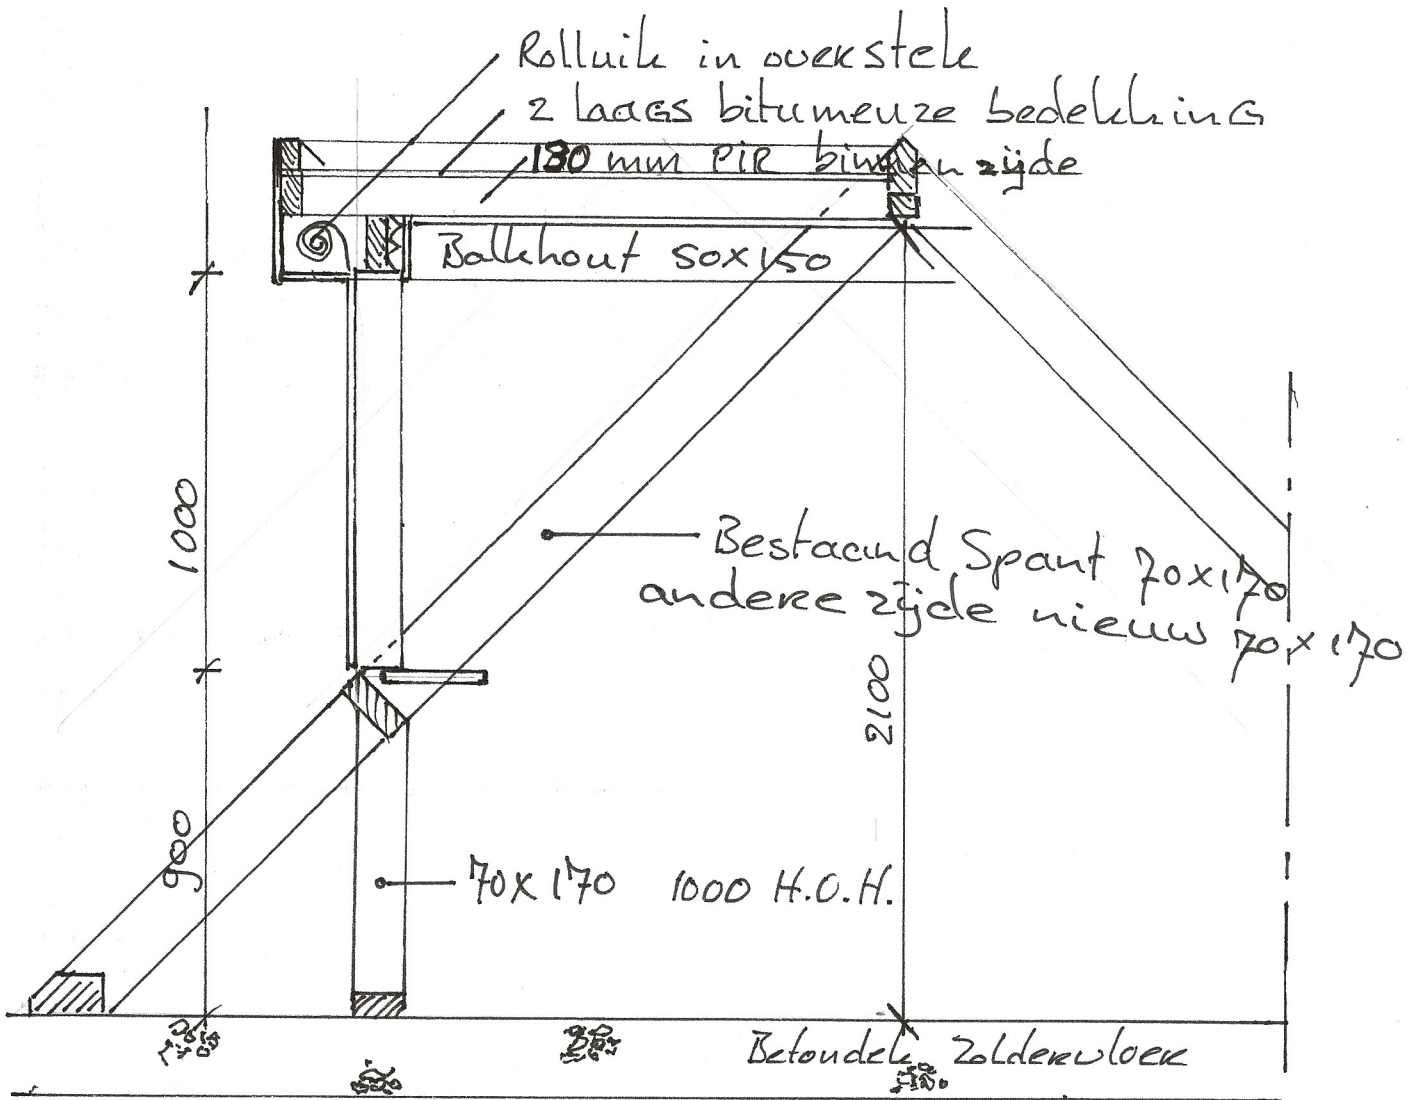

Reemers

Montage & timmerwerken

• VOORGEVEL

Dikte van de PIR plaat	Rd waarde	Rc waarde
3cm	1.35	1.85
4cm	1.80	2.30
5cm	2.25	2.75
6cm	2.70	3.20
7cm	3.15	3.65
8cm	3.60	4.10
9cm	4.05	4.55
10cm	4.50	5
11cm	5	5.50
12cm	5.45	5.95
13cm	5.90	6.40
14cm	6.35	6.85
15cm	6.8	7.30
16cm	7.25	7.75
17cm	7.70	8.20
18cm	8.15	8.65