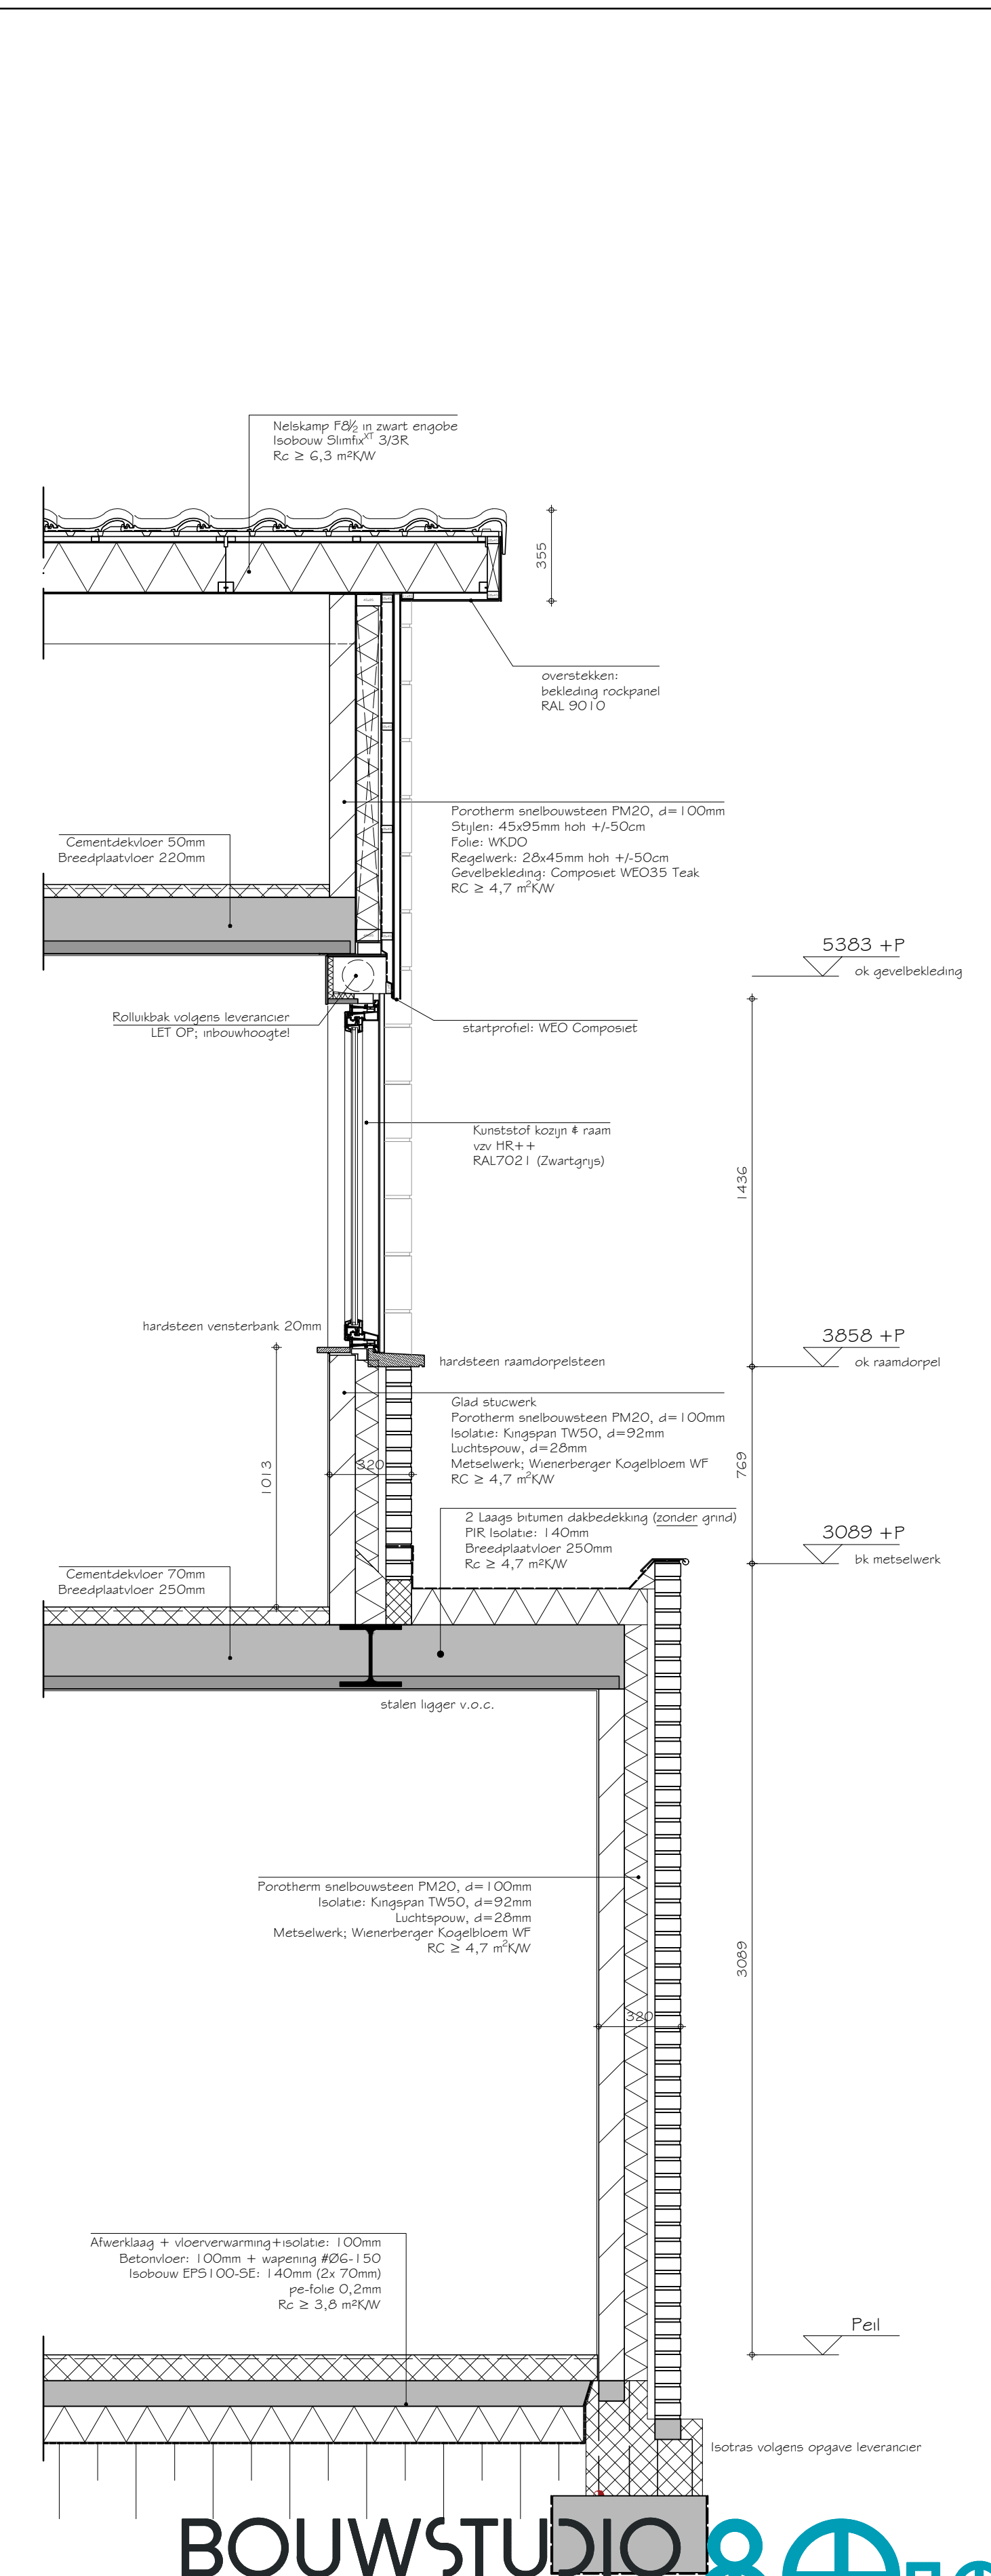

DOORSNEDE B-B

DOORSNEDE C-C

BOUWSTUDIO 
 ONTWERP & ADVIES

SIEBENSTRAAT 17, 6035 BD OSPEL | +31 (0)495 630 667 | WWW.BOUWSTUDIO012.NL | INFO@BOUWSTUDIO012.NL

PROJECT:	WOONHUIS	PROJECTNR:	
ONDERDEEL:	DOORSNEDE B & C	REVISIE:	29-12-2021
STATUS:	OMGEVINGSVERGUNNING		-
OPDRACHTGEVER:		TEKENINGNR:	DO-003