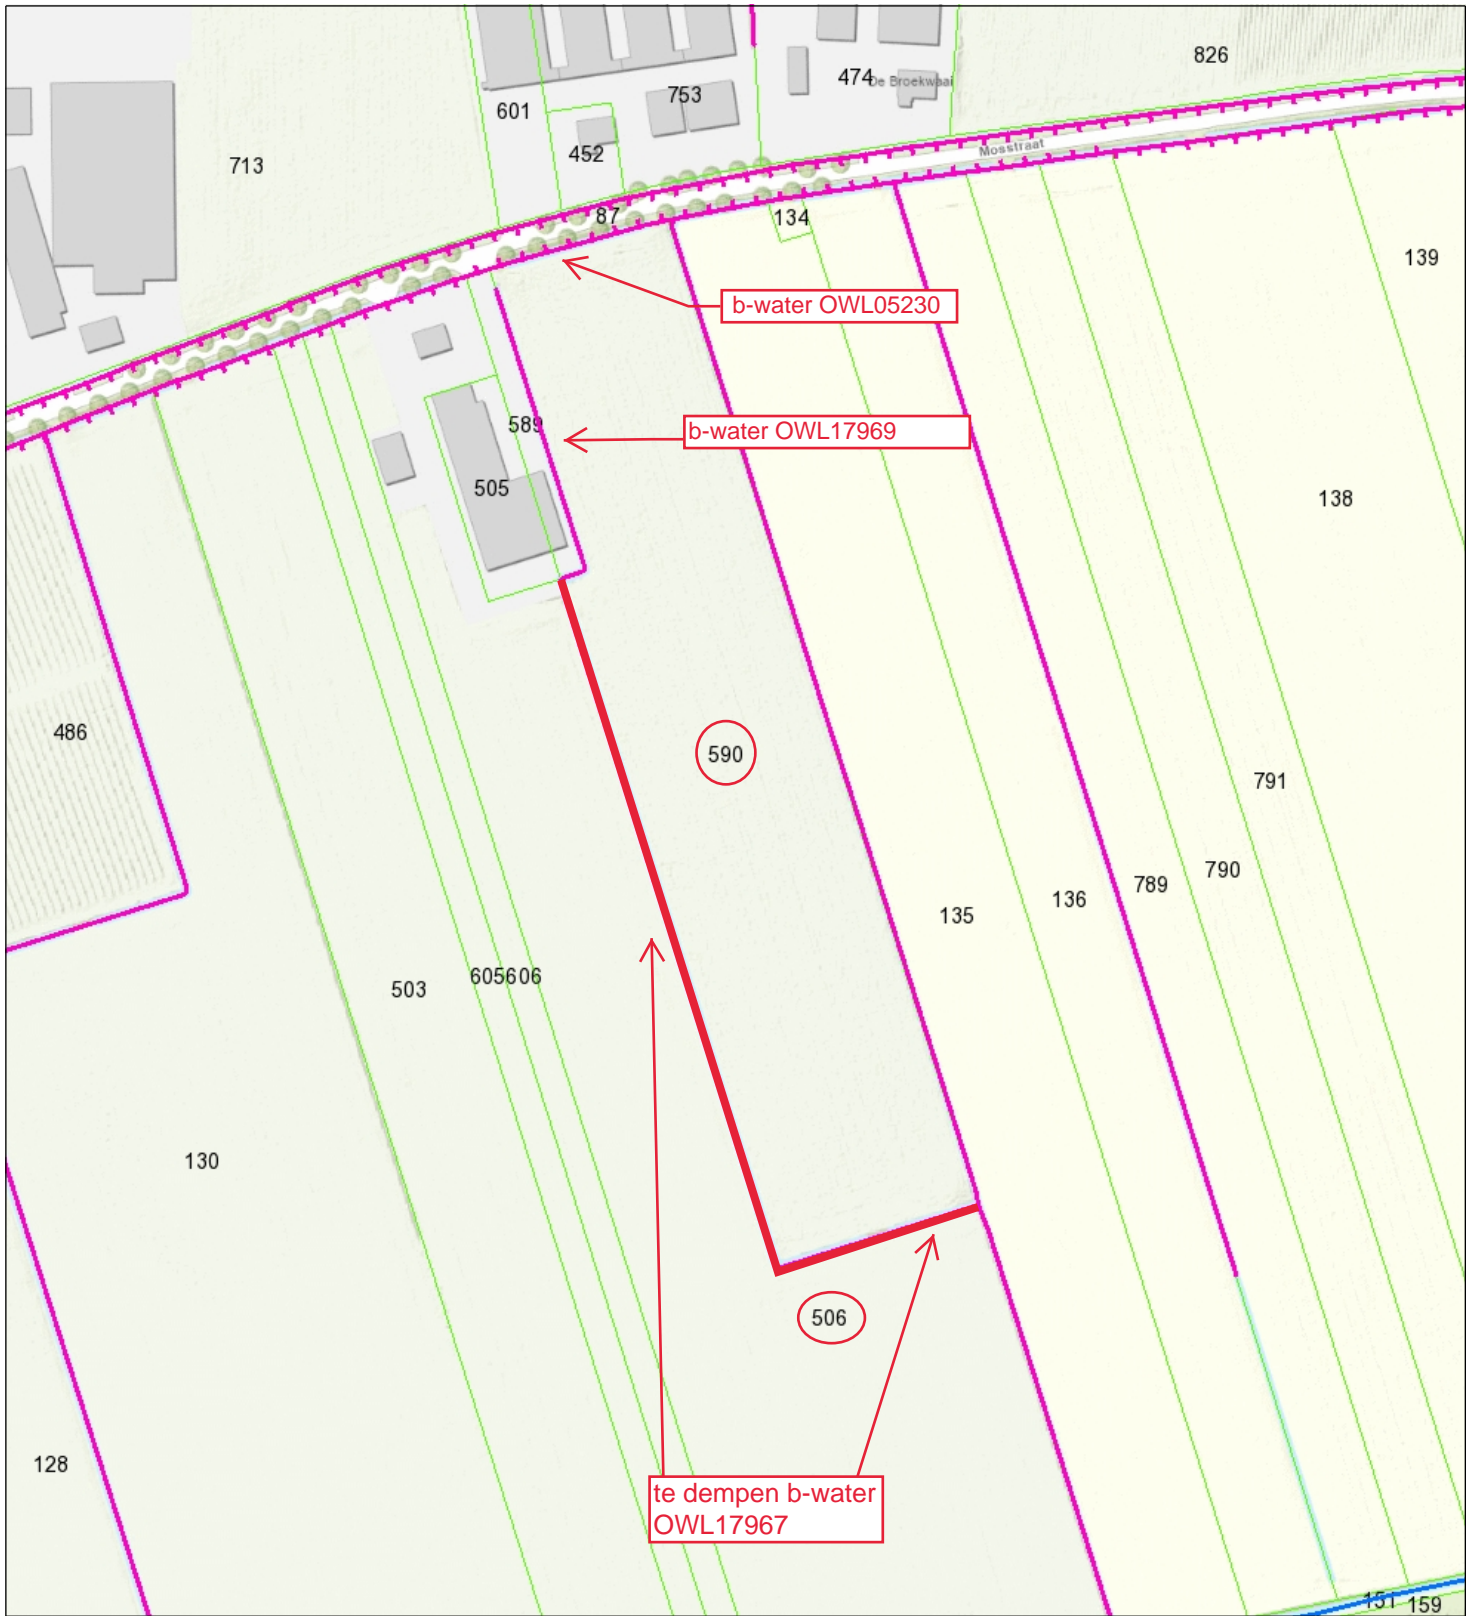

# 515399-B

Gemeente Gilze en Rijen, sectie M, nummers 590 en 506

-  Duiker VIG LEG
-  Overige waterkering VIG LEG
-  Waterstaatwerk waterkering VIG LEG
-  Beschermingszone A waterkering VIG LEG
-  Bergingsgebied VIG LEG
-  Aangelande
-  Afwijkend
-  Afwijkende beschermingszone VIG LEG
-  Overige waterkering VIG LEG
-  Waterstaatwerk waterkering VIG LEG

**Naam/Proces:**  
-Auteur-

**Datum:** 31-03-2022

**Formaat:** A4

**Schaal:** 1:2,500