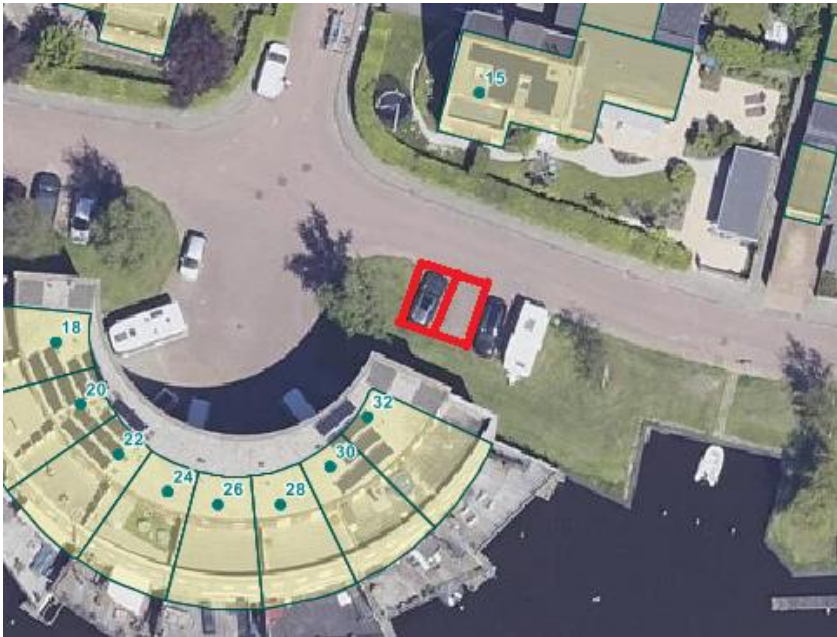

Kaartbijlage: reserveren parkeerplaats voor het opladen van elektrische auto's

Ter hoogte van Wassenberghstraat 18 in Sneek

Ter hoogte van Reafinne 18 in Oudega

Ter hoogte van De Hoppen 1 in Sneek

Ter hoogte van Kleine Vos 32 in Sneek

Ter hoogte van De Skarren 28 in Bolsward