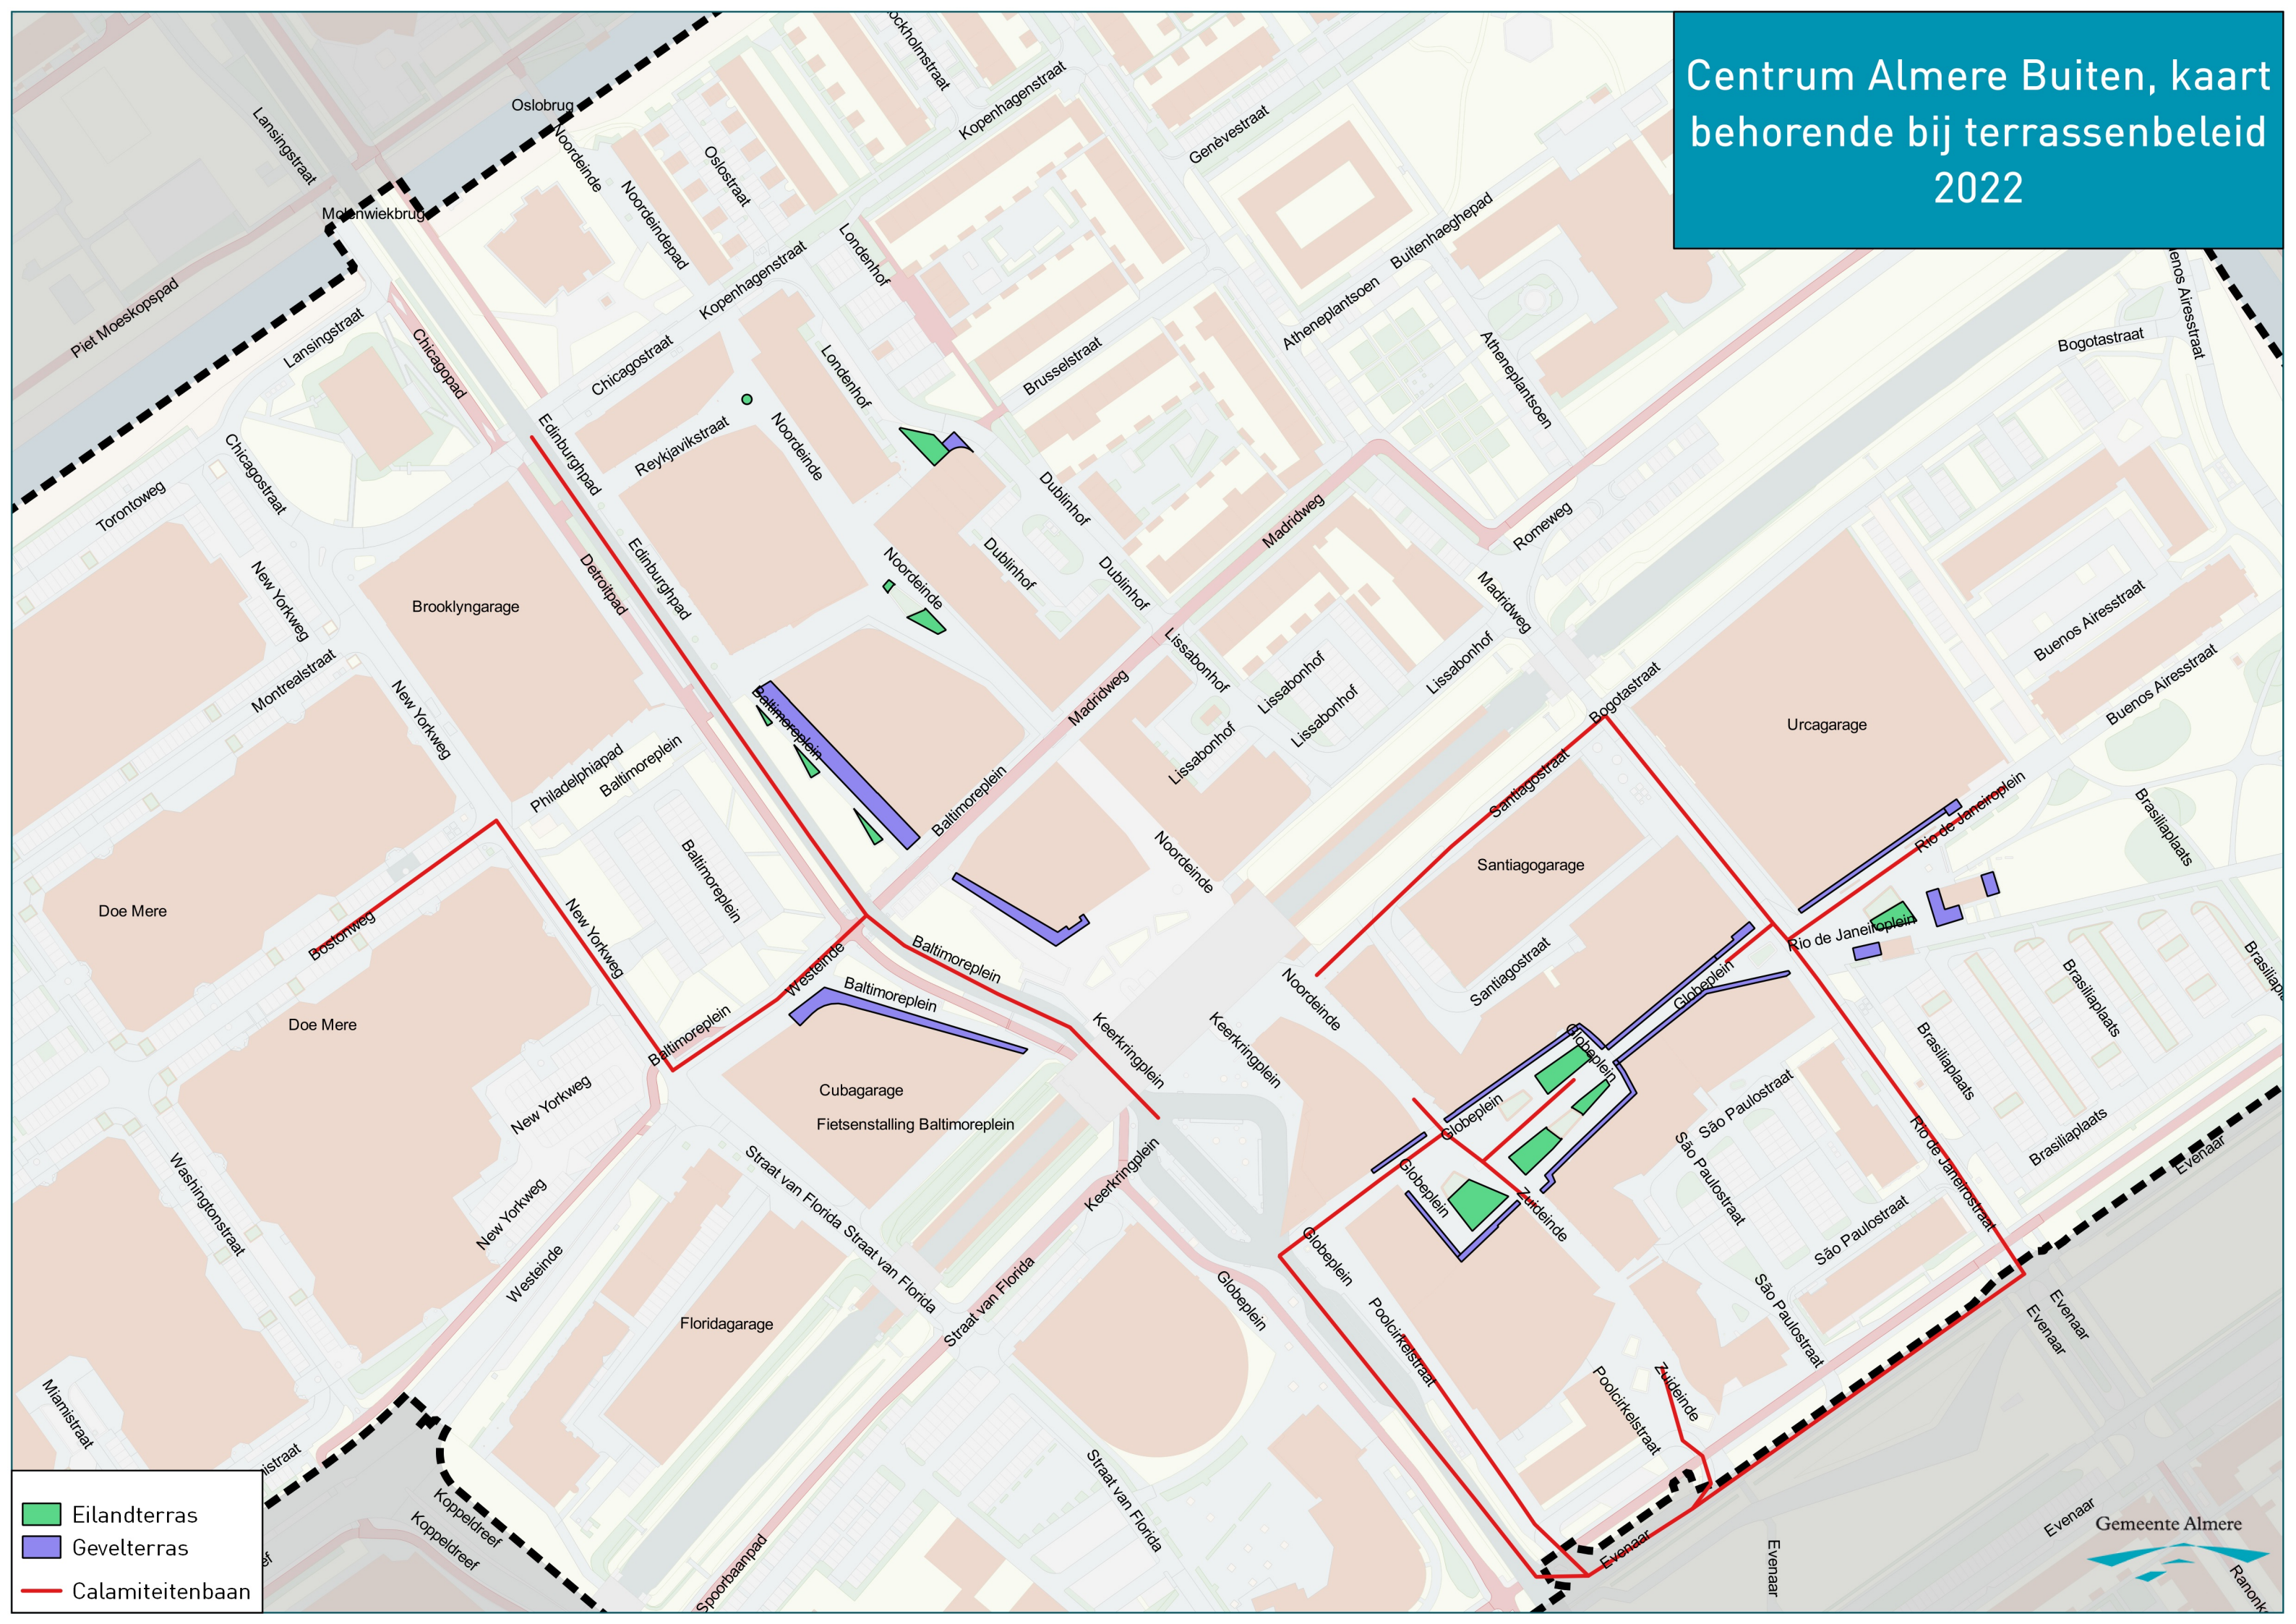

Centrum Almere Buiten, kaart behorende bij terrassenbeleid 2022

-  Eilandterras
-  Gevelterras
-  Calamiteitenbaan