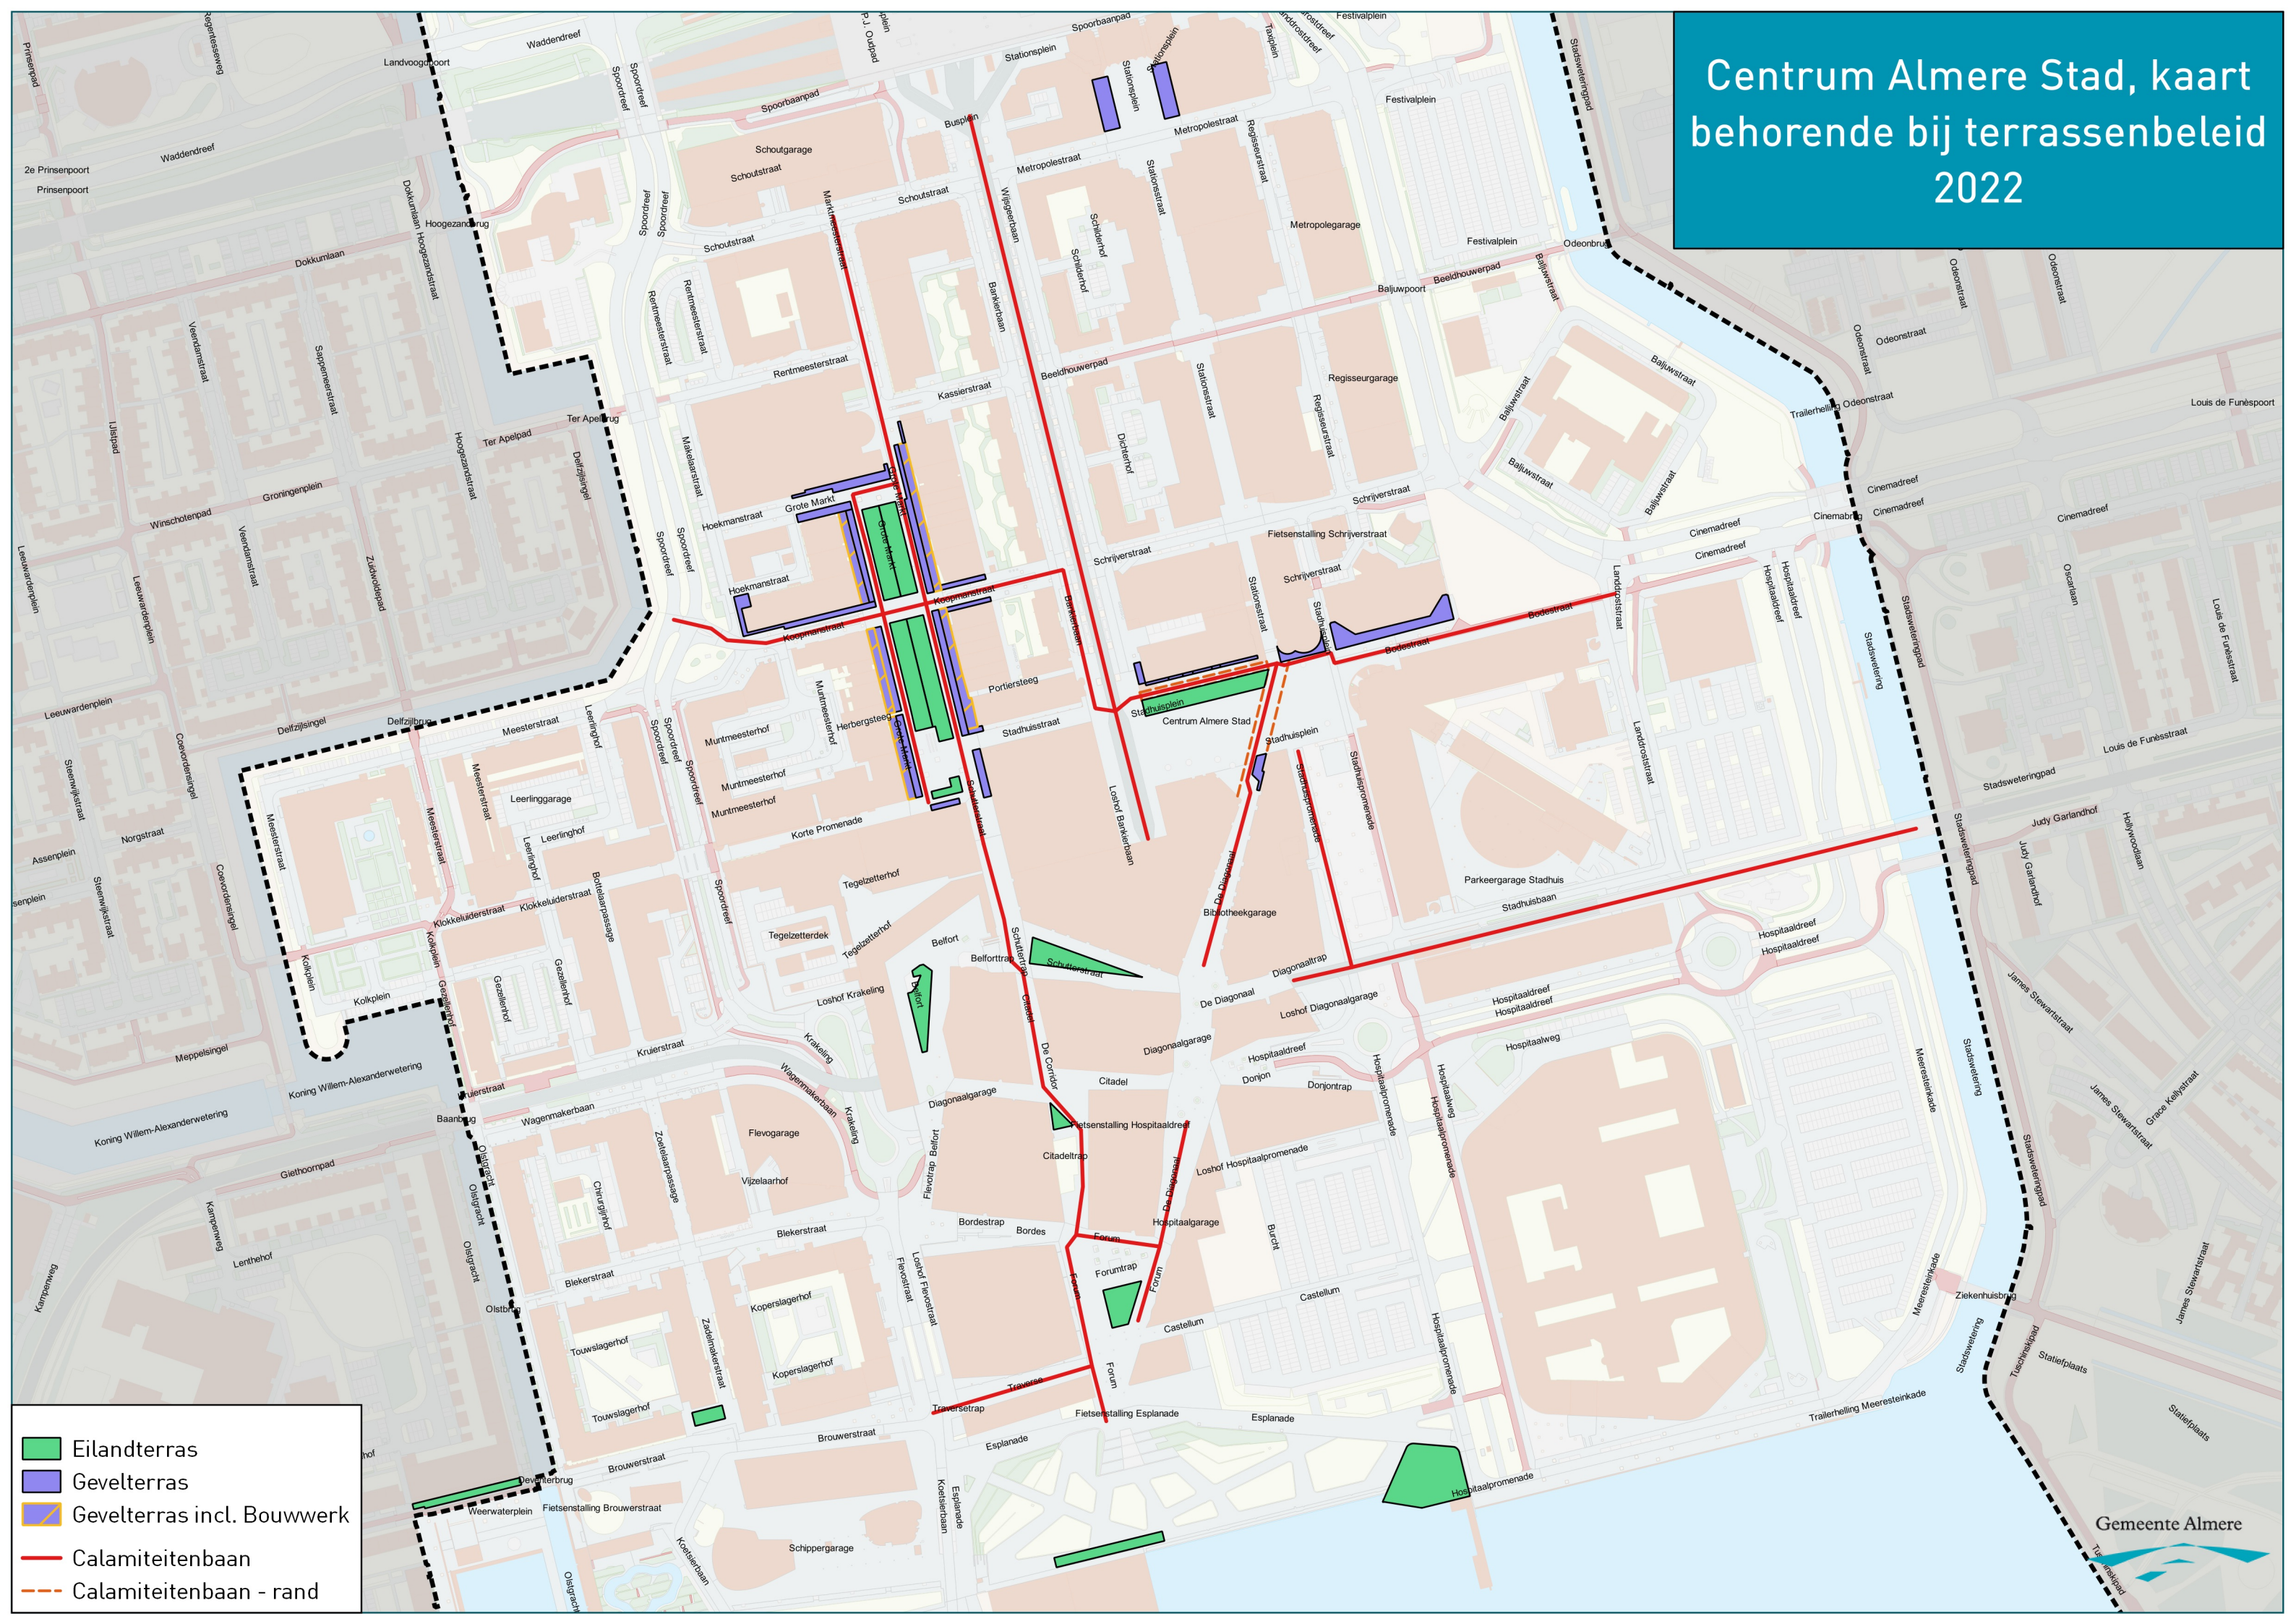

# Centrum Almere Stad, kaart behorende bij terrassenbeleid 2022

- Eilandterras
- Gevelterras
- Gevelterras incl. Bouwwerk
- Calamiteitenbaan
- Calamiteitenbaan - rand