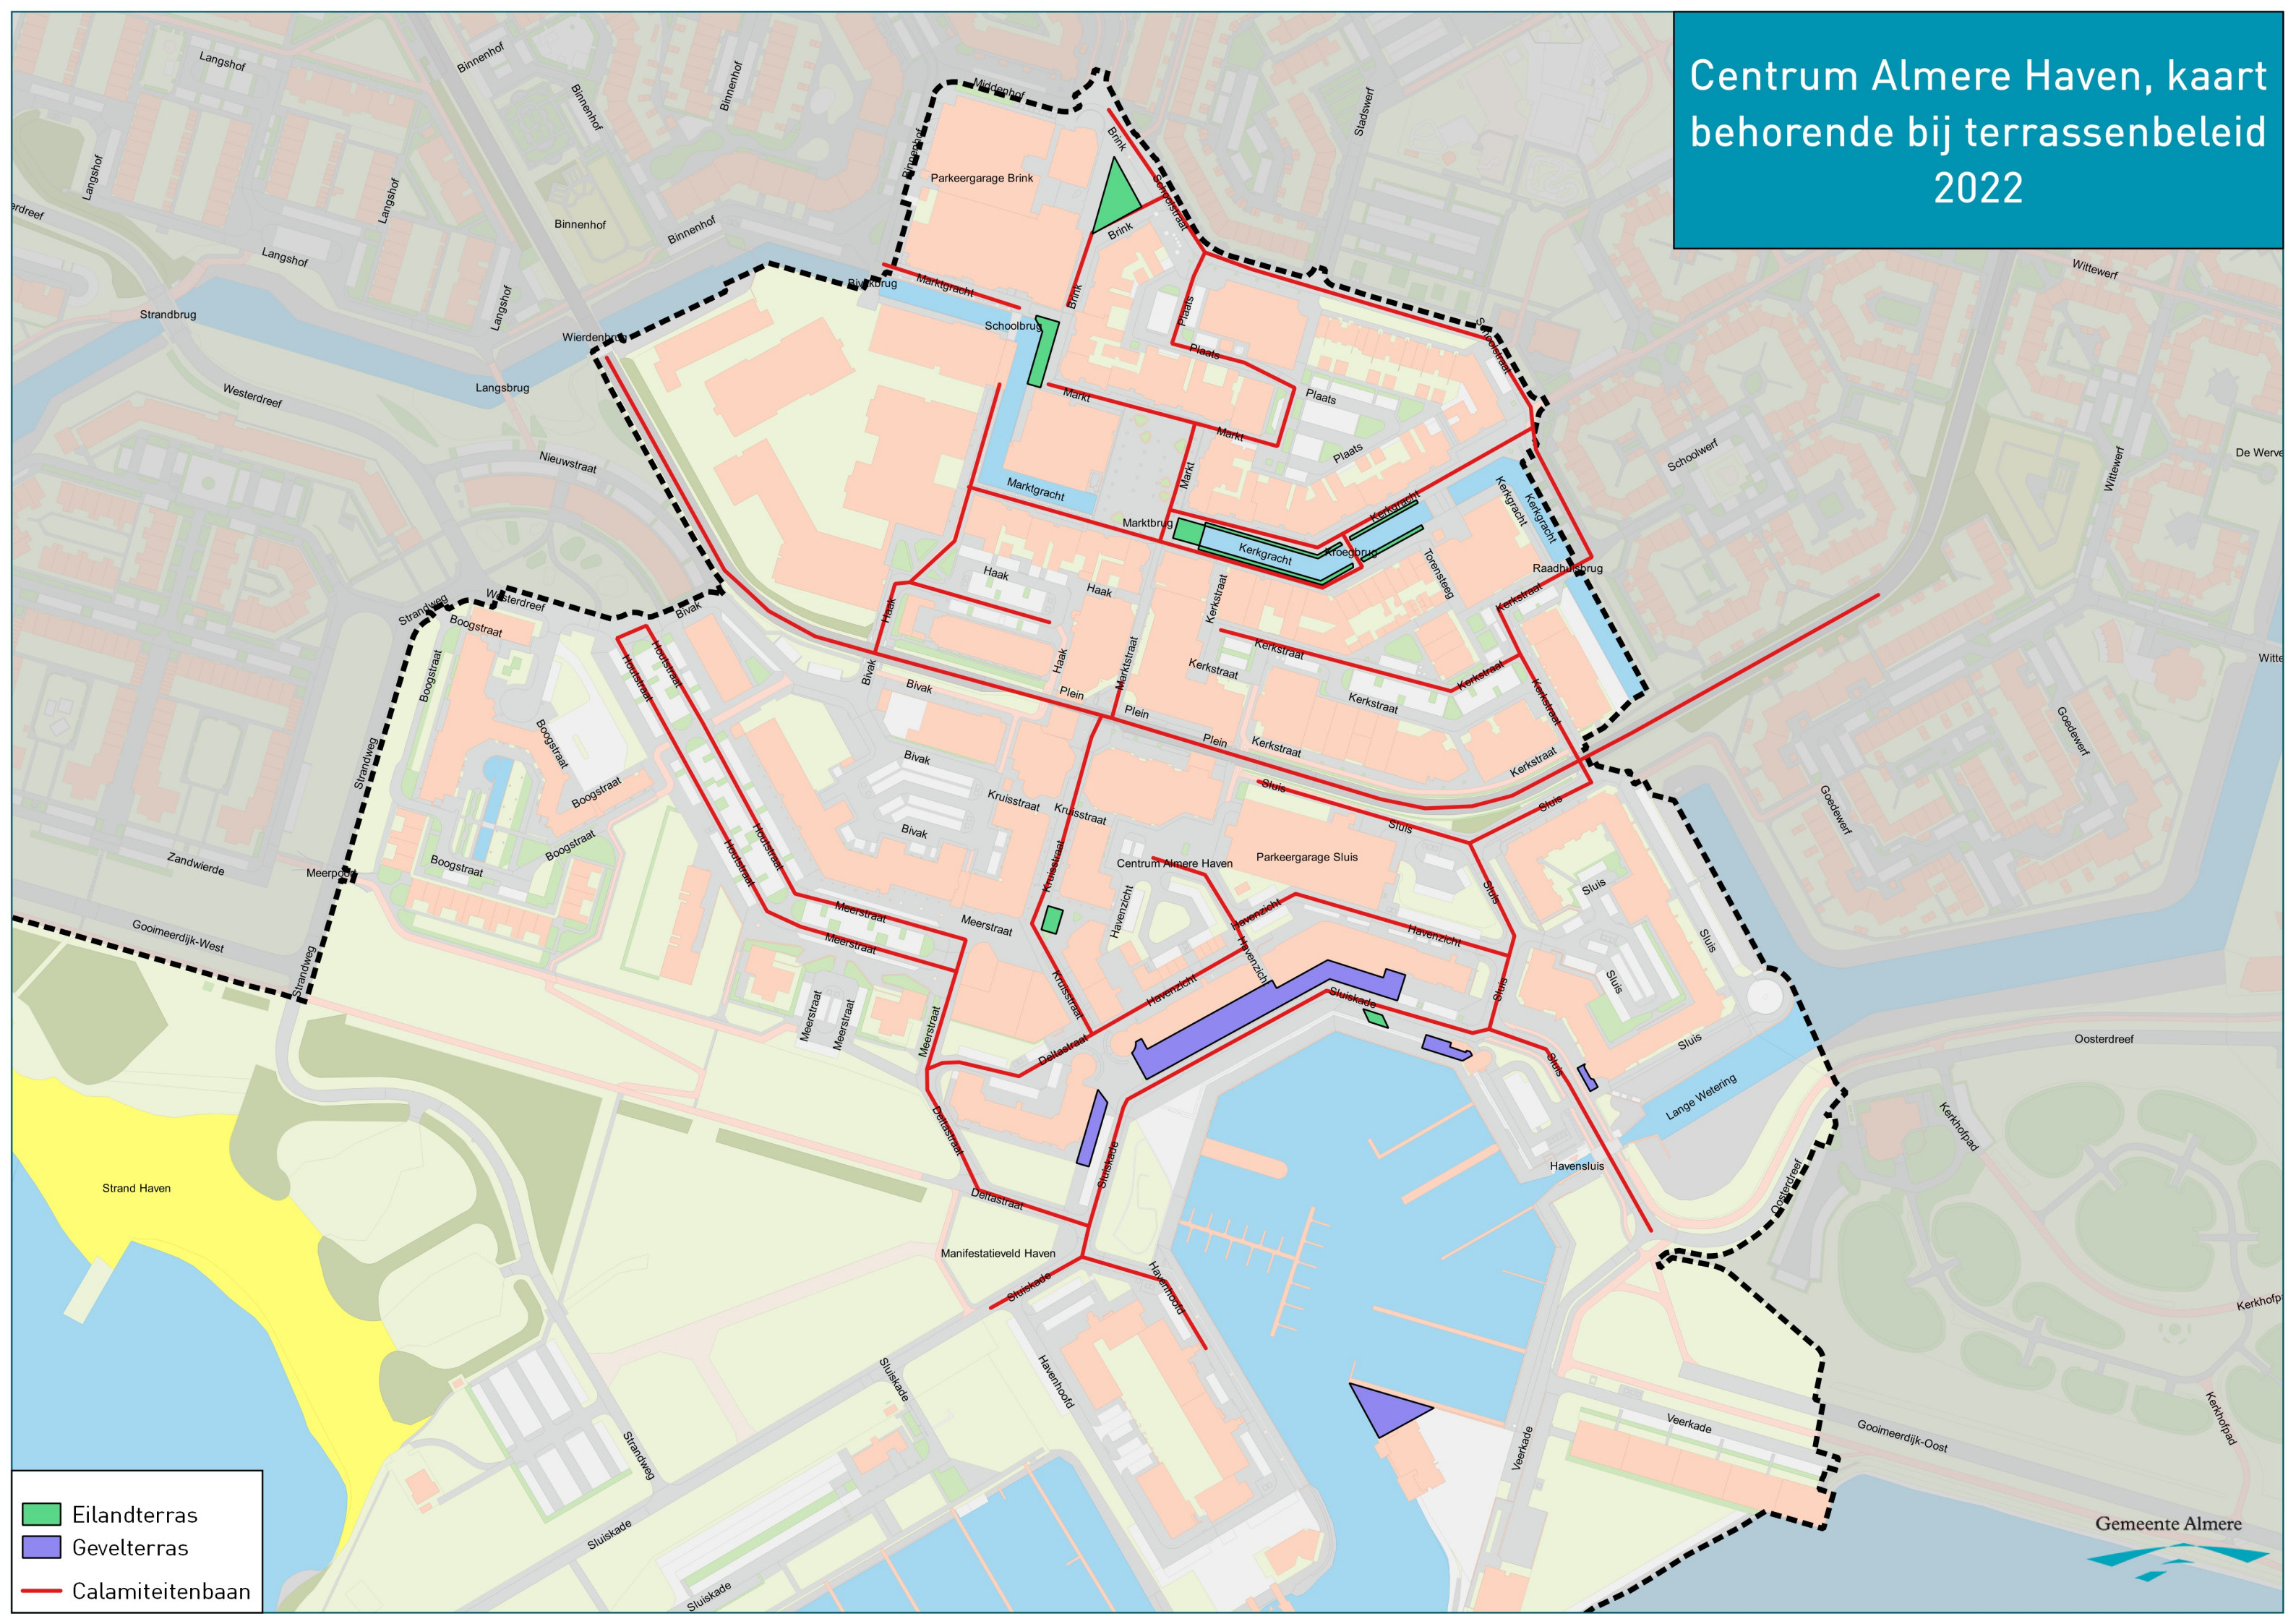

Centrum Almere Haven, kaart behorende bij terrassenbeleid 2022

- Eilandterras
- Gevelterras
- Calamiteitenbaan