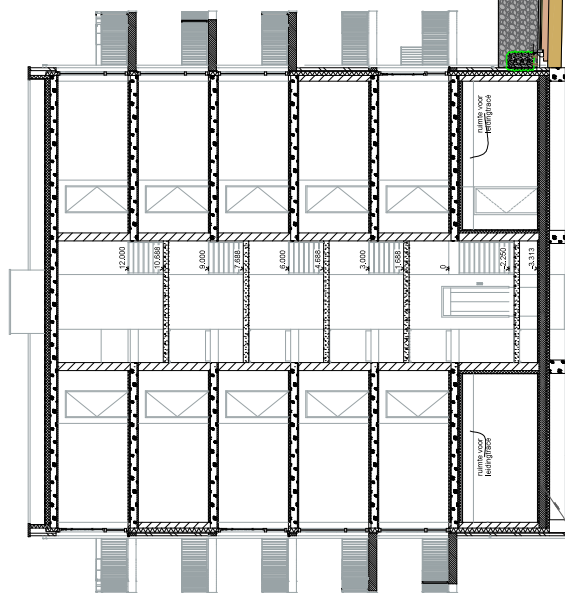

Principale doorsnede E-F

Principale doorsnede A-A

  
 Gemeente Breda Groen

**Breda, waternoden Noord-3 prinsessen**  
 Doorsproeiingen

  
 BOOT

Project	BOOT
Opdrachtgever	Gemeente Breda
Ontwerper	BOOT
Beoordelaar	BOOT
Uitgever	BOOT
Datum	2023-08-01
Blad	01 van 0001