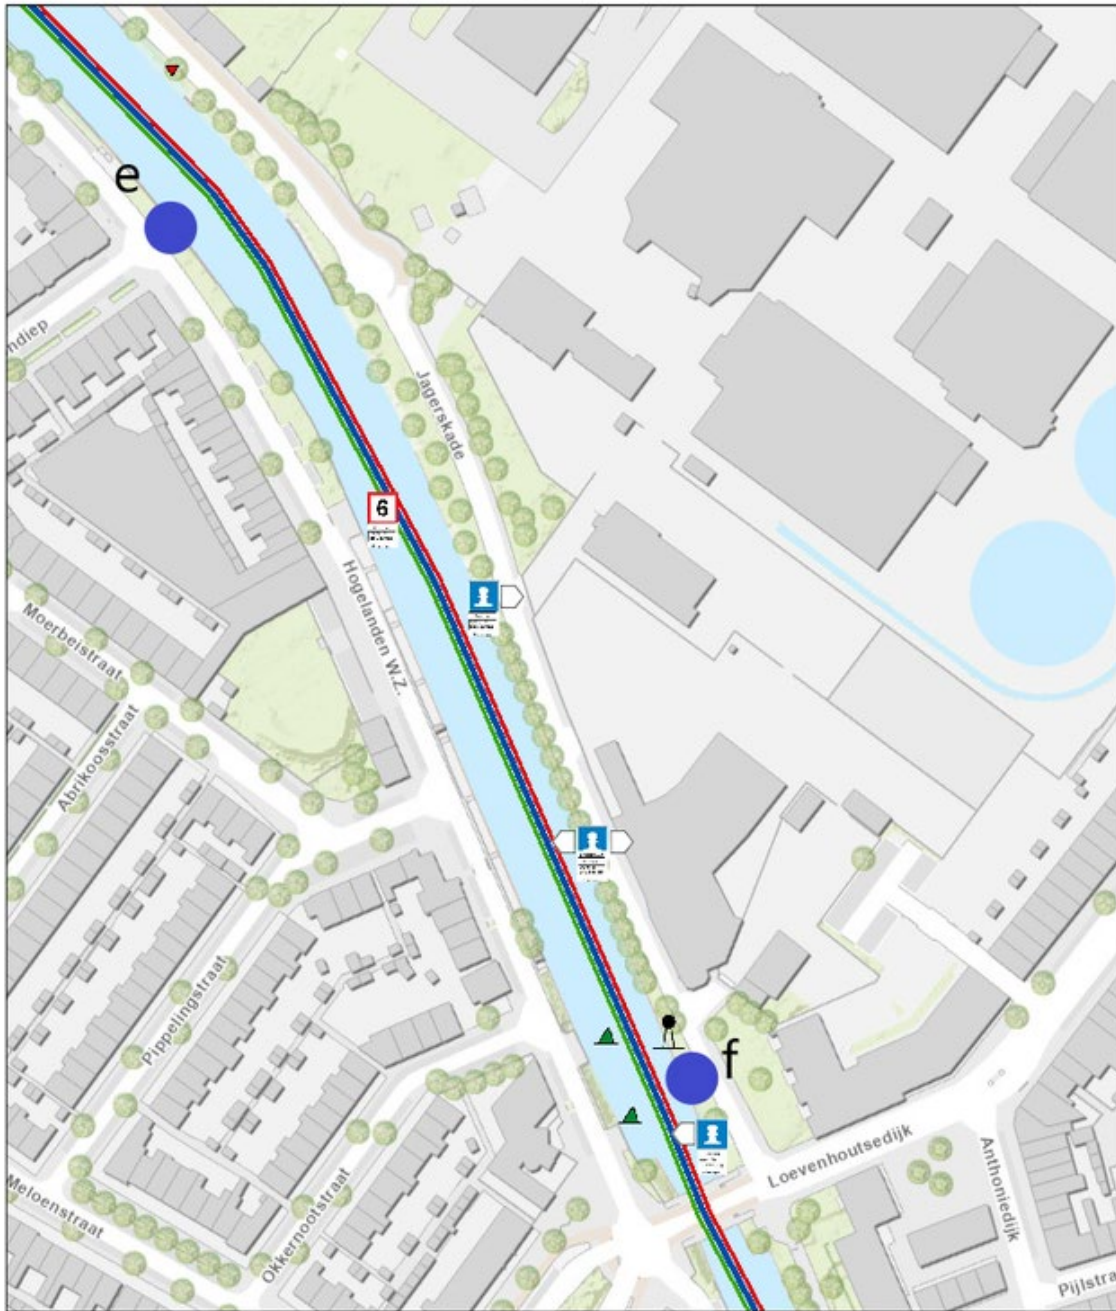

Overzichtstekeningen bij Verkeersbesluit de Vecht

Maarsssen

Beheerregister nautiek

May 11, 2021

1:1,500
0 0.01 0.03 0.05 mi
0 0.02 0.04 0.08 km
Peter van Buuren, Esri Nederland, Community Map Contributors

portalbeheerder
Peter van Buuren | Esri Nederland, Community Map Contributors

Classificatie: Intern

Utrecht – Fort aan de Klop

Beheerregister nautiek

May 11, 2021

Beheerregister nautiek

May 11, 2021

Peter van Buuren, Esri Nederland, Community Map Contributors