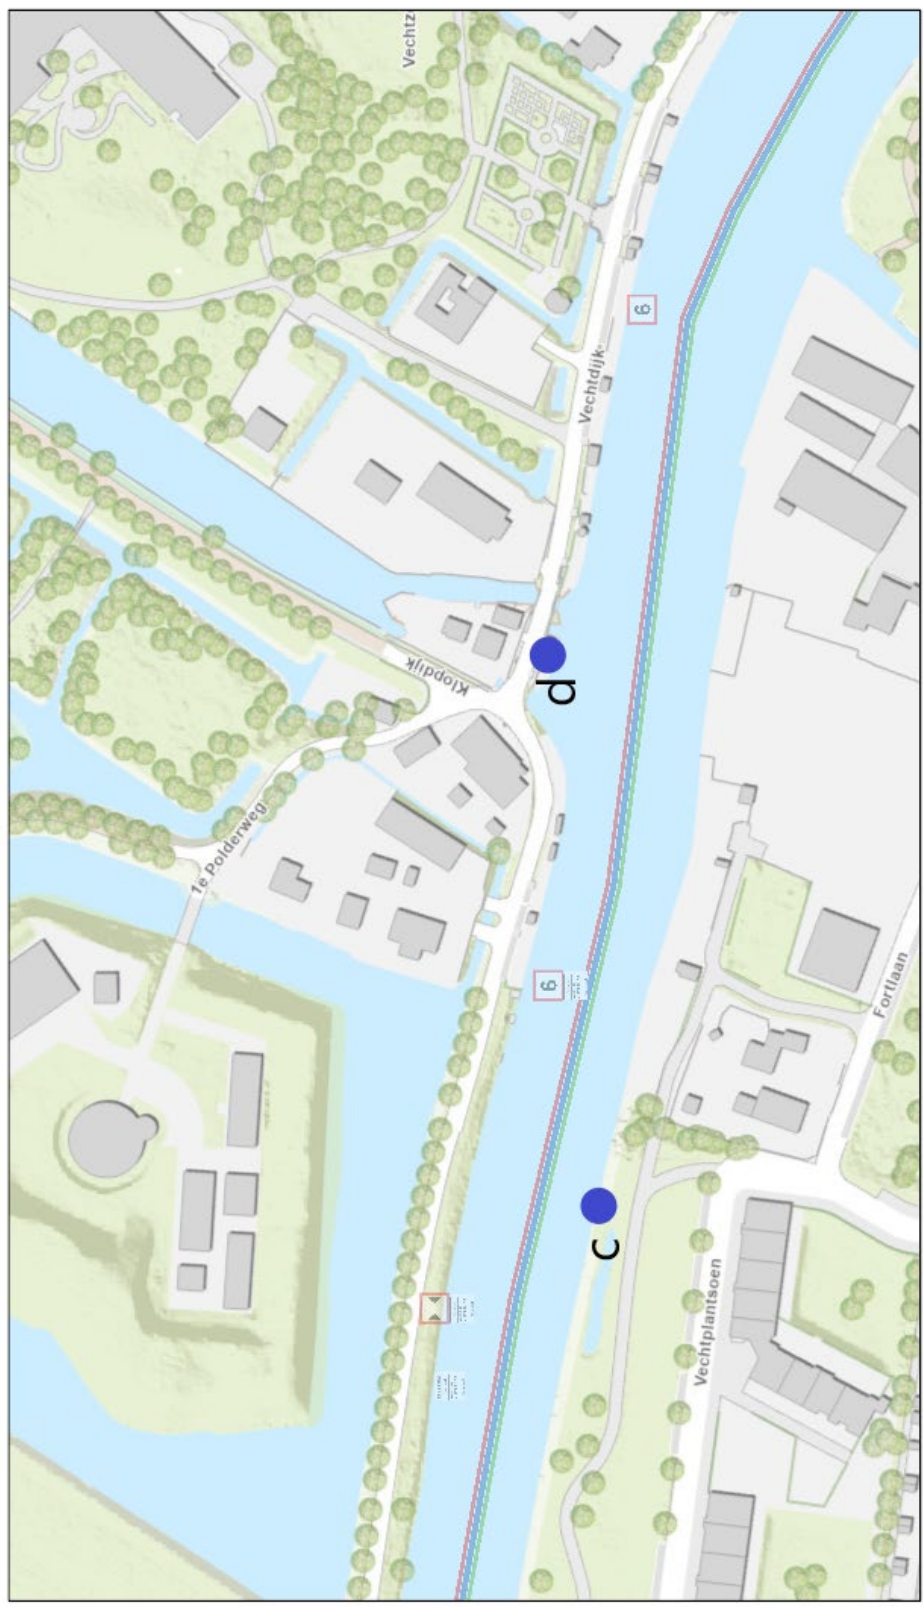

Overzichtstekeningen bij Verkeersbesluit de Vecht

Maarsssen

Beheerregister nautiek

May 11, 2021

1:1,500
0 0.01 0.03 0.05 mi
0 0.02 0.04 0.08 km
Peter van Buuren, Esri Nederland, Community Map Contributors

portalbeheerder
Peter van Buuren | Esri Nederland, Community Map Contributors

Classificatie: Intern

Utrecht – Fort aan de Klop

Beheerregister nautiek

May 11, 2021

Beheerregister nautiek

May 11, 2021

Peter van Buuren, Esri Nederland, Community Map Contributors