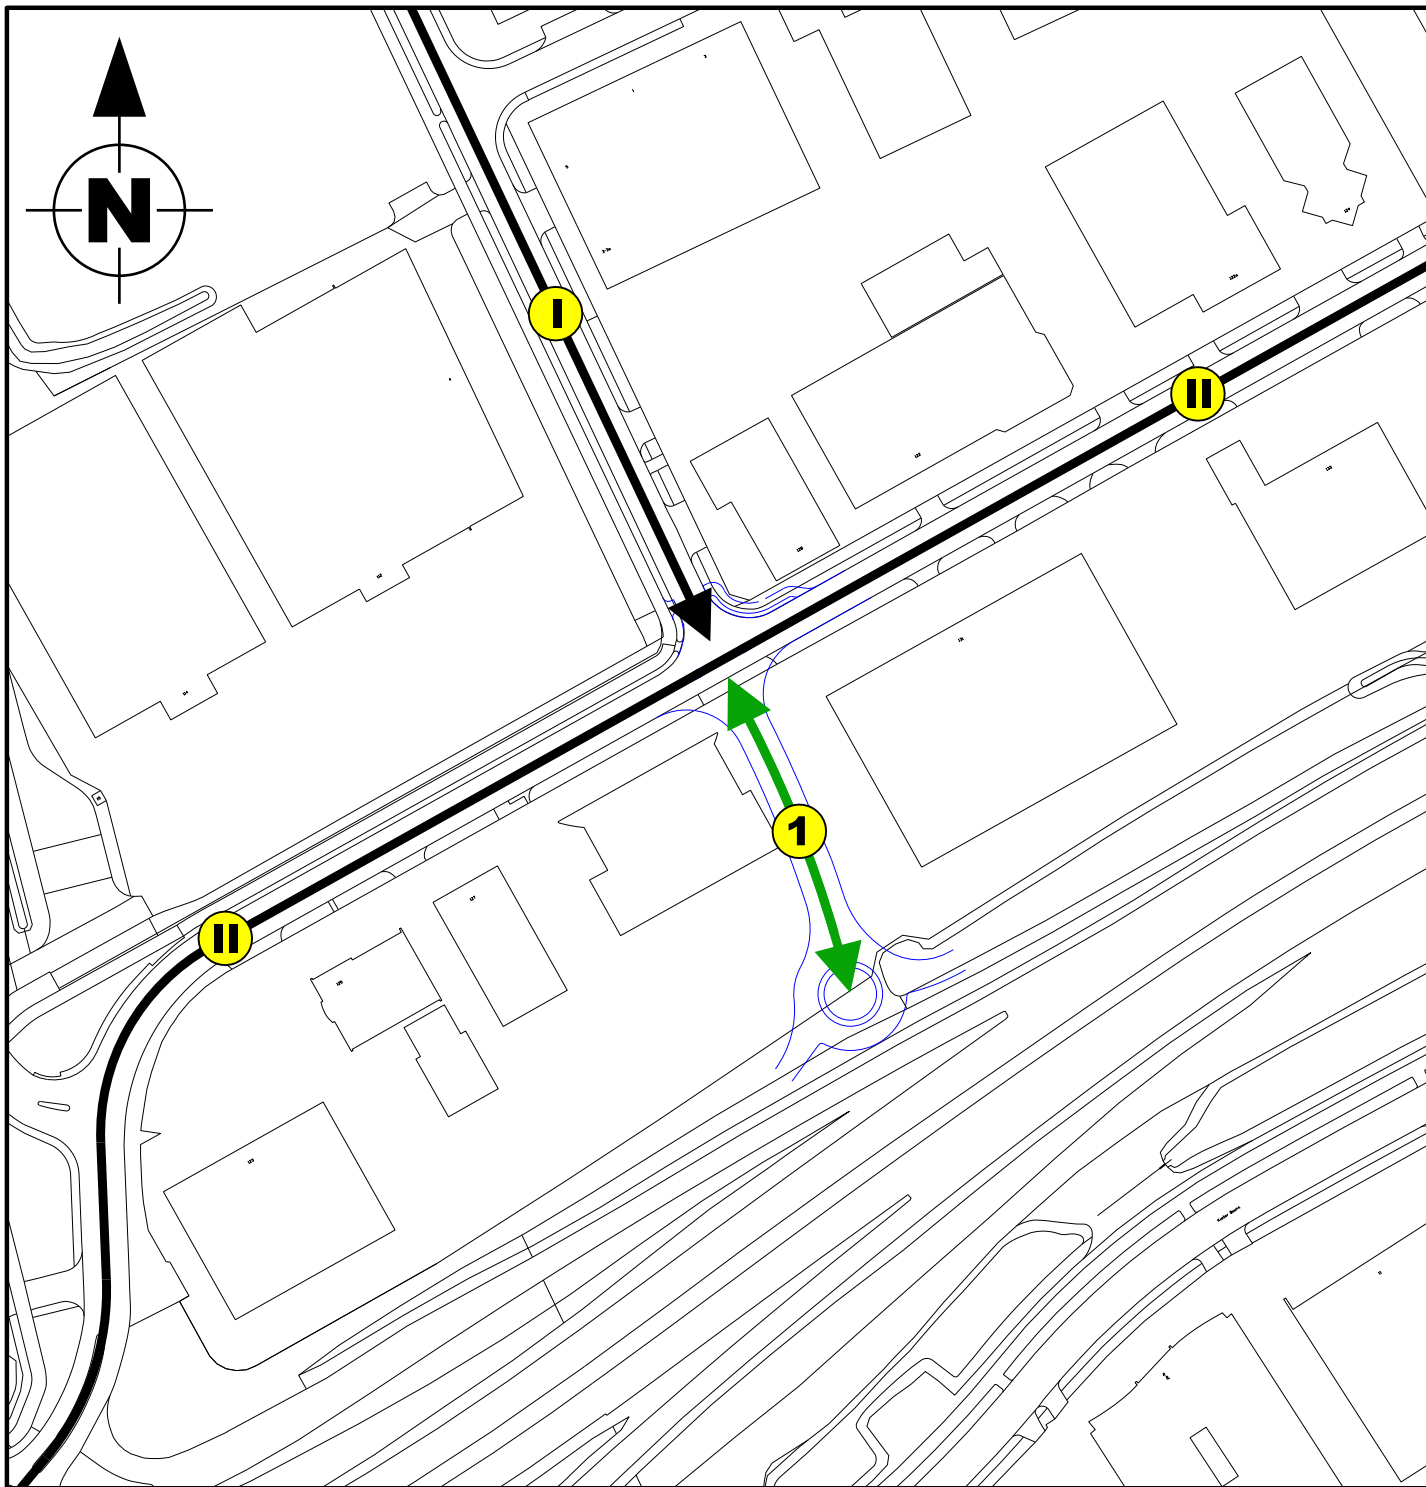

OPENBARE RUIMTE HOORNSE PARK

TE BENOEMEN 

1 C.G. Wichmannstraat

IN TE TREKKEN 

A A. Jacobsstraat

REEDS BENOEMD 

I A. Jacobsstraat

II C.G. Wichmannstraat

III B.S.F. von Suttnerstraat

IV Veenweg

OPENBARE RUIMTE DRIEBOND

TE BENOEMEN

1 Stettinweg

REEDS BENOEMD

I Stettinweg

II Osloweg

OPENBARE RUIMTE EEMSKANAAL

IN TE TREKKEN

A Bergenweg

REEDS BENOEMD

I Bergenweg

OPENBARE RUIMTE EEMSKANAAL

TE BENOEMEN

1 Lübeckpad

IN TE TREKKEN

A Stationsgebied-Zuid

The map shows the subdistricts of Groningen. A central area is highlighted in light purple and contains two circular labels: a green one with the number '1' and a red one with the letter 'A'. The surrounding areas are shaded in various tones of pink and red. A north arrow is located in the bottom left corner of the map.