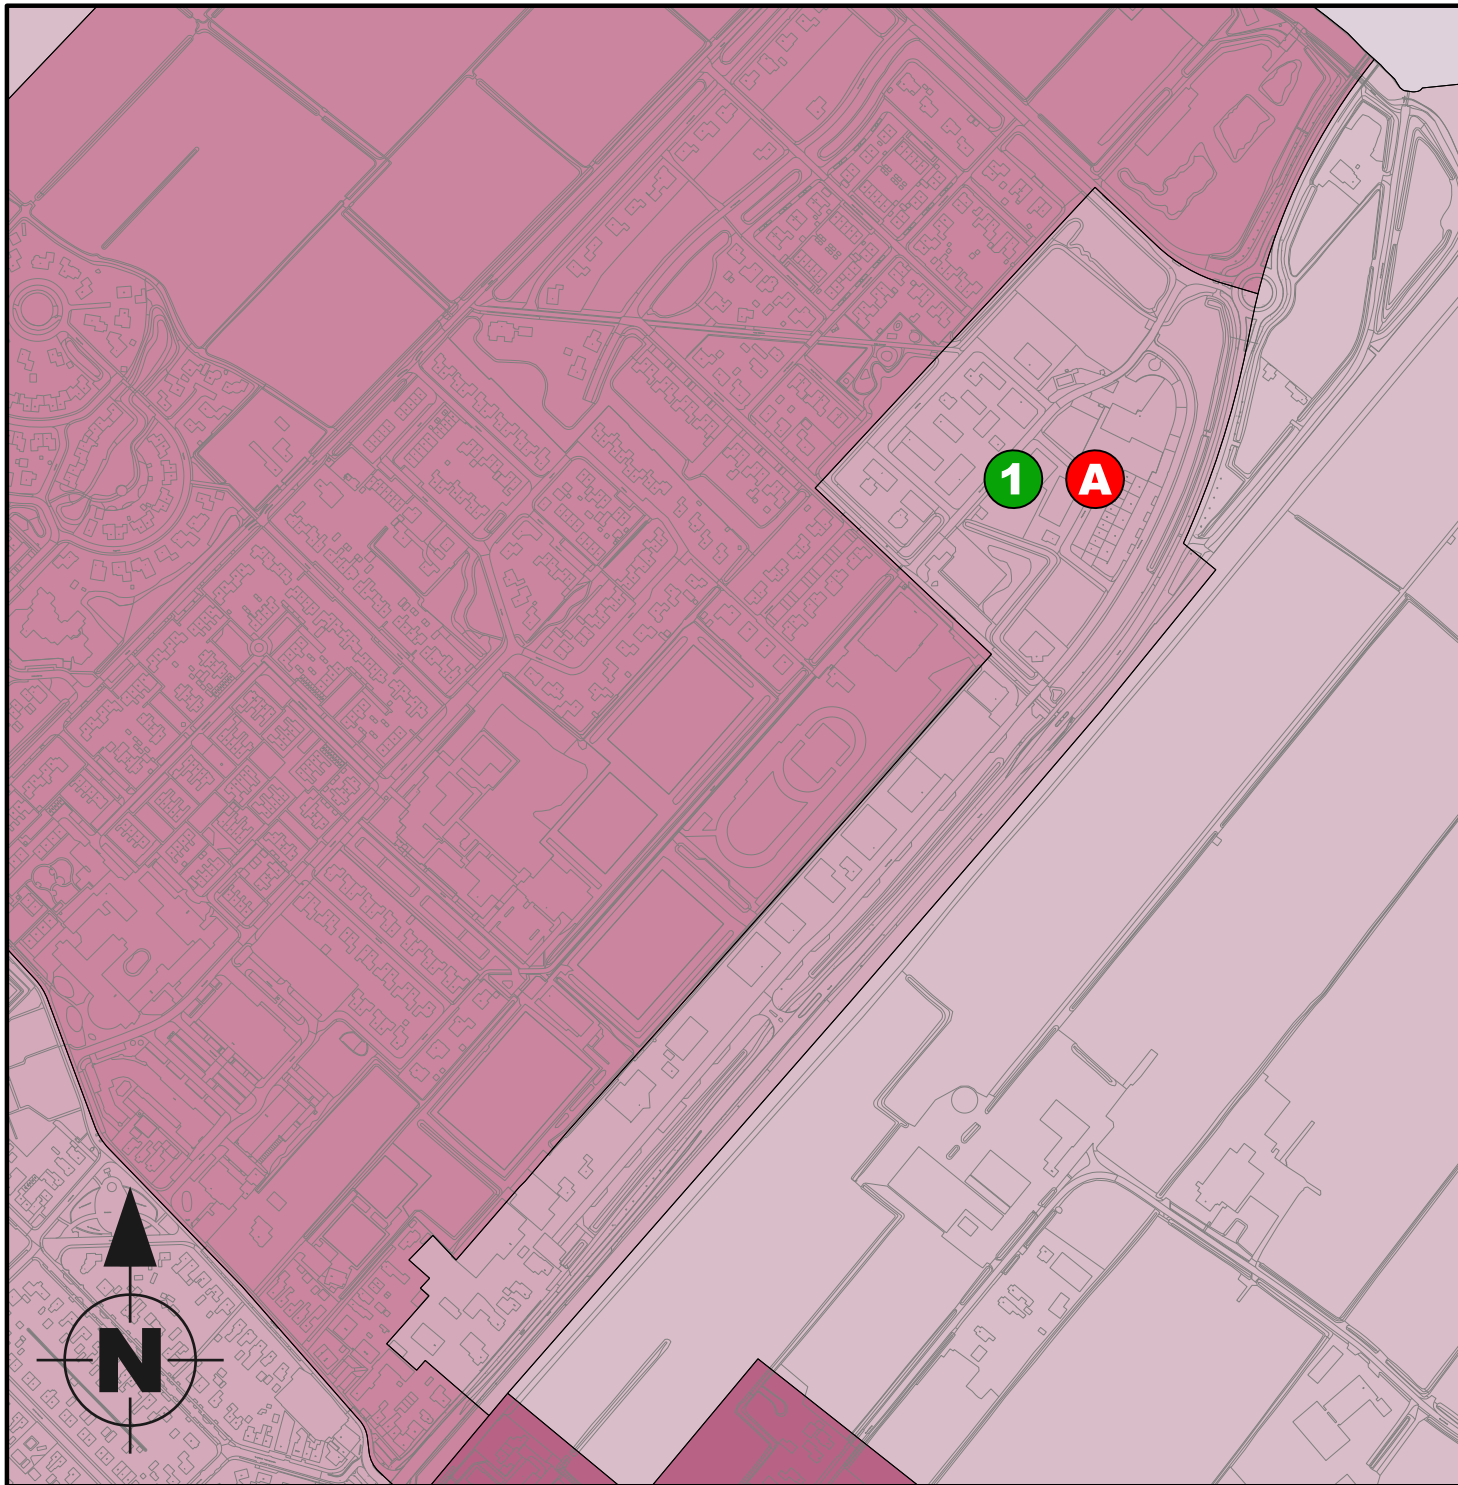

III B.S.F. von Suttnerstraat

IV Veenweg

OPENBARE RUIMTE DRIEBOND

TE BENOEMEN

1 Stettinweg

REEDS BENOEMD

I Stettinweg

II Osloweg

OPENBARE RUIMTE EEMSKANAAL

IN TE TREKKEN

A Bergenweg

REEDS BENOEMD

I Bergenweg

OPENBARE RUIMTE EEMSKANAAL

TE BENOEMEN

1 Lübeckpad

SUBBUURTEN TEN BOER

TE BENOEMEN

1 Bedrijventerrein Dijkshorn

IN TE TREKKEN

A Bedrijventerrein Ten Boer

SUBBUURTEN GRONINGEN

TE BENOEMEN

1 Spookwartier

IN TE TREKKEN

A Stationsgebied-Zuid

The map shows the subdistricts of Groningen. A central area is highlighted in light purple and contains two circular labels: a green one with the number '1' and a red one with the letter 'A'. The surrounding areas are shaded in various tones of pink and red. A north arrow is located in the bottom left corner of the map.