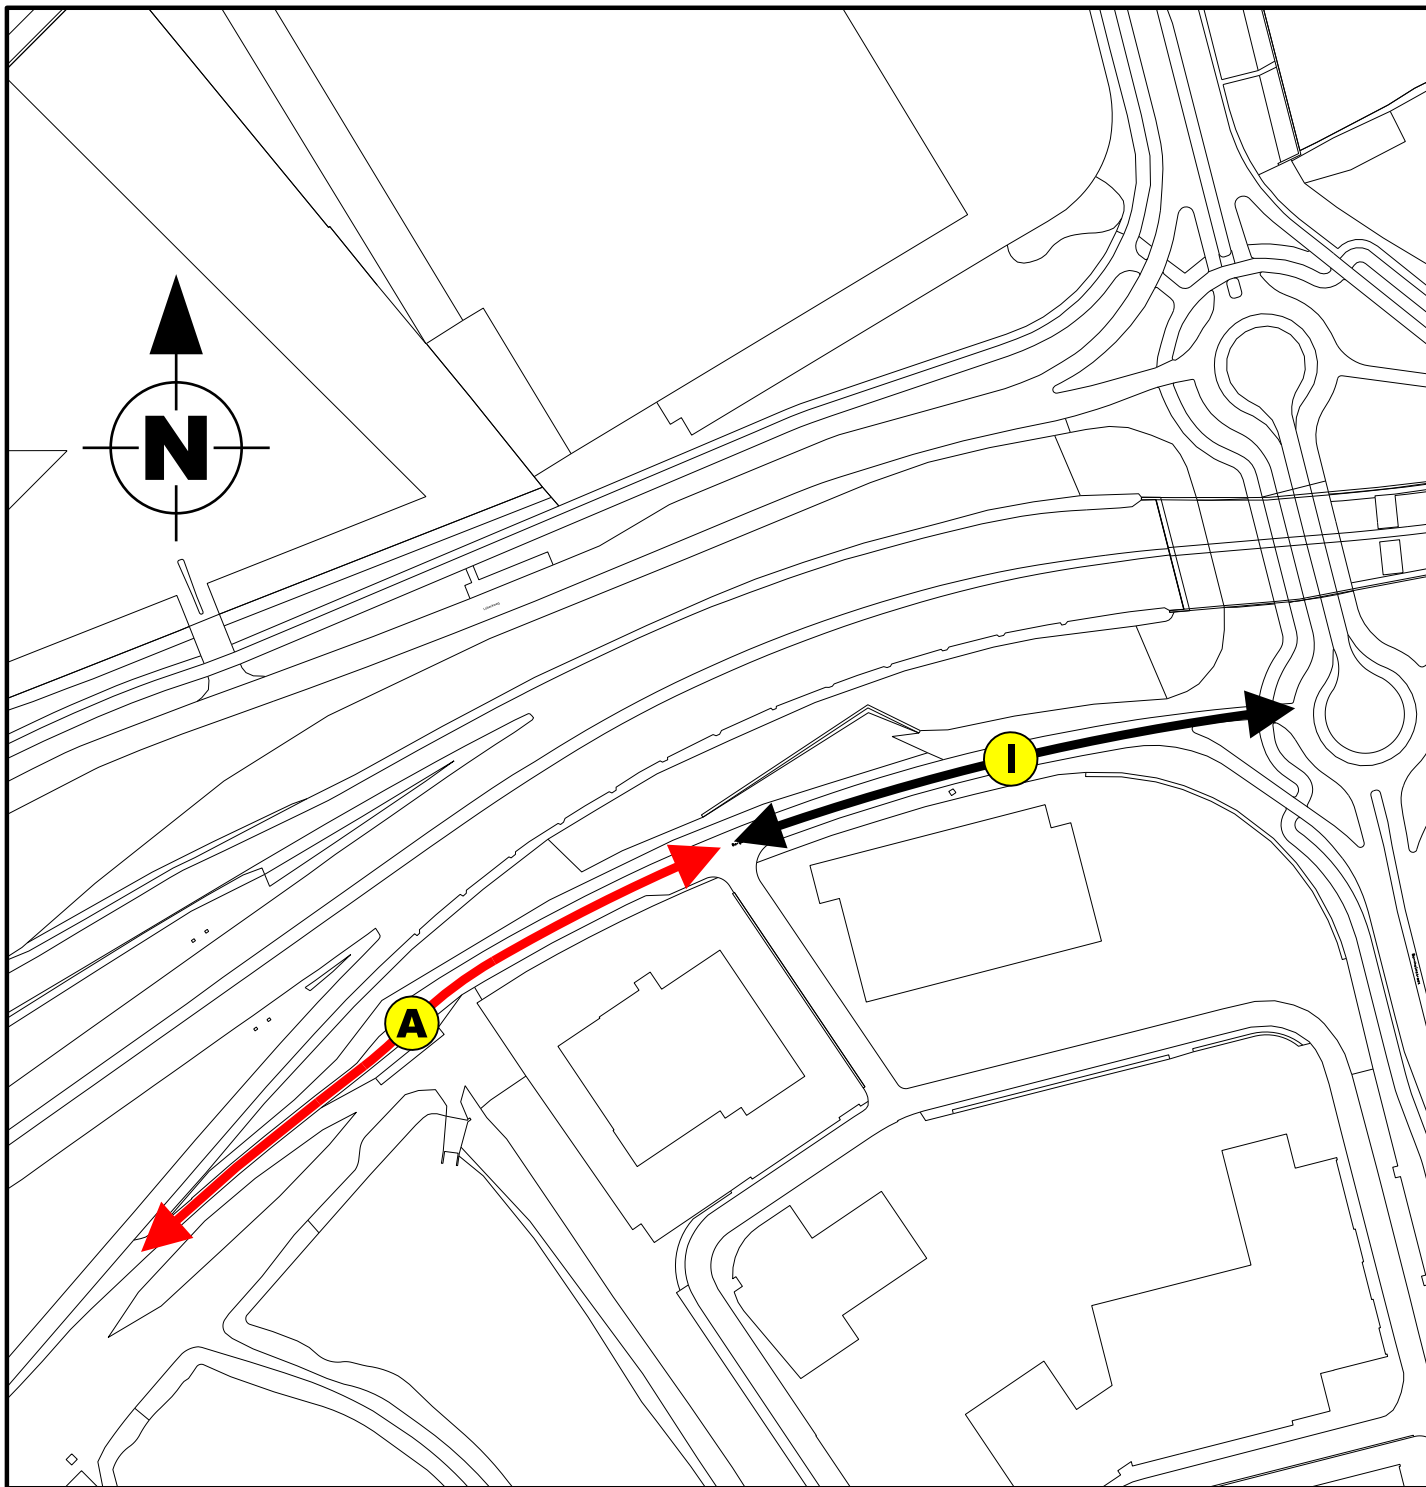

III B.S.F. von Suttnerstraat

IV Veenweg

OPENBARE RUIMTE DRIEBOND

TE BENOEMEN

1 Stettinweg

REEDS BENOEMD

I Stettinweg

II Osloweg

OPENBARE RUIMTE EEMSKANAAL

IN TE TREKKEN

A Bergenweg

REEDS BENOEMD

I Bergenweg

OPENBARE RUIMTE EEMSKANAAL

TE BENOEMEN

1 Lübeckpad

SUBBUURTEN TEN BOER

TE BENOEMEN

1 Bedrijventerrein Dijkshorn

IN TE TREKKEN

A Bedrijventerrein Ten Boer

SUBBUURTEN GRONINGEN

TE BENOEMEN

1 Spookwartier

IN TE TREKKEN

A Stationsgebied-Zuid

The map shows the subdistricts of Groningen. A central area is highlighted in light purple and contains two circular labels: a green one with the number '1' and a red one with the letter 'A'. The surrounding areas are shaded in various tones of pink and red. A north arrow is located in the bottom left corner of the map.