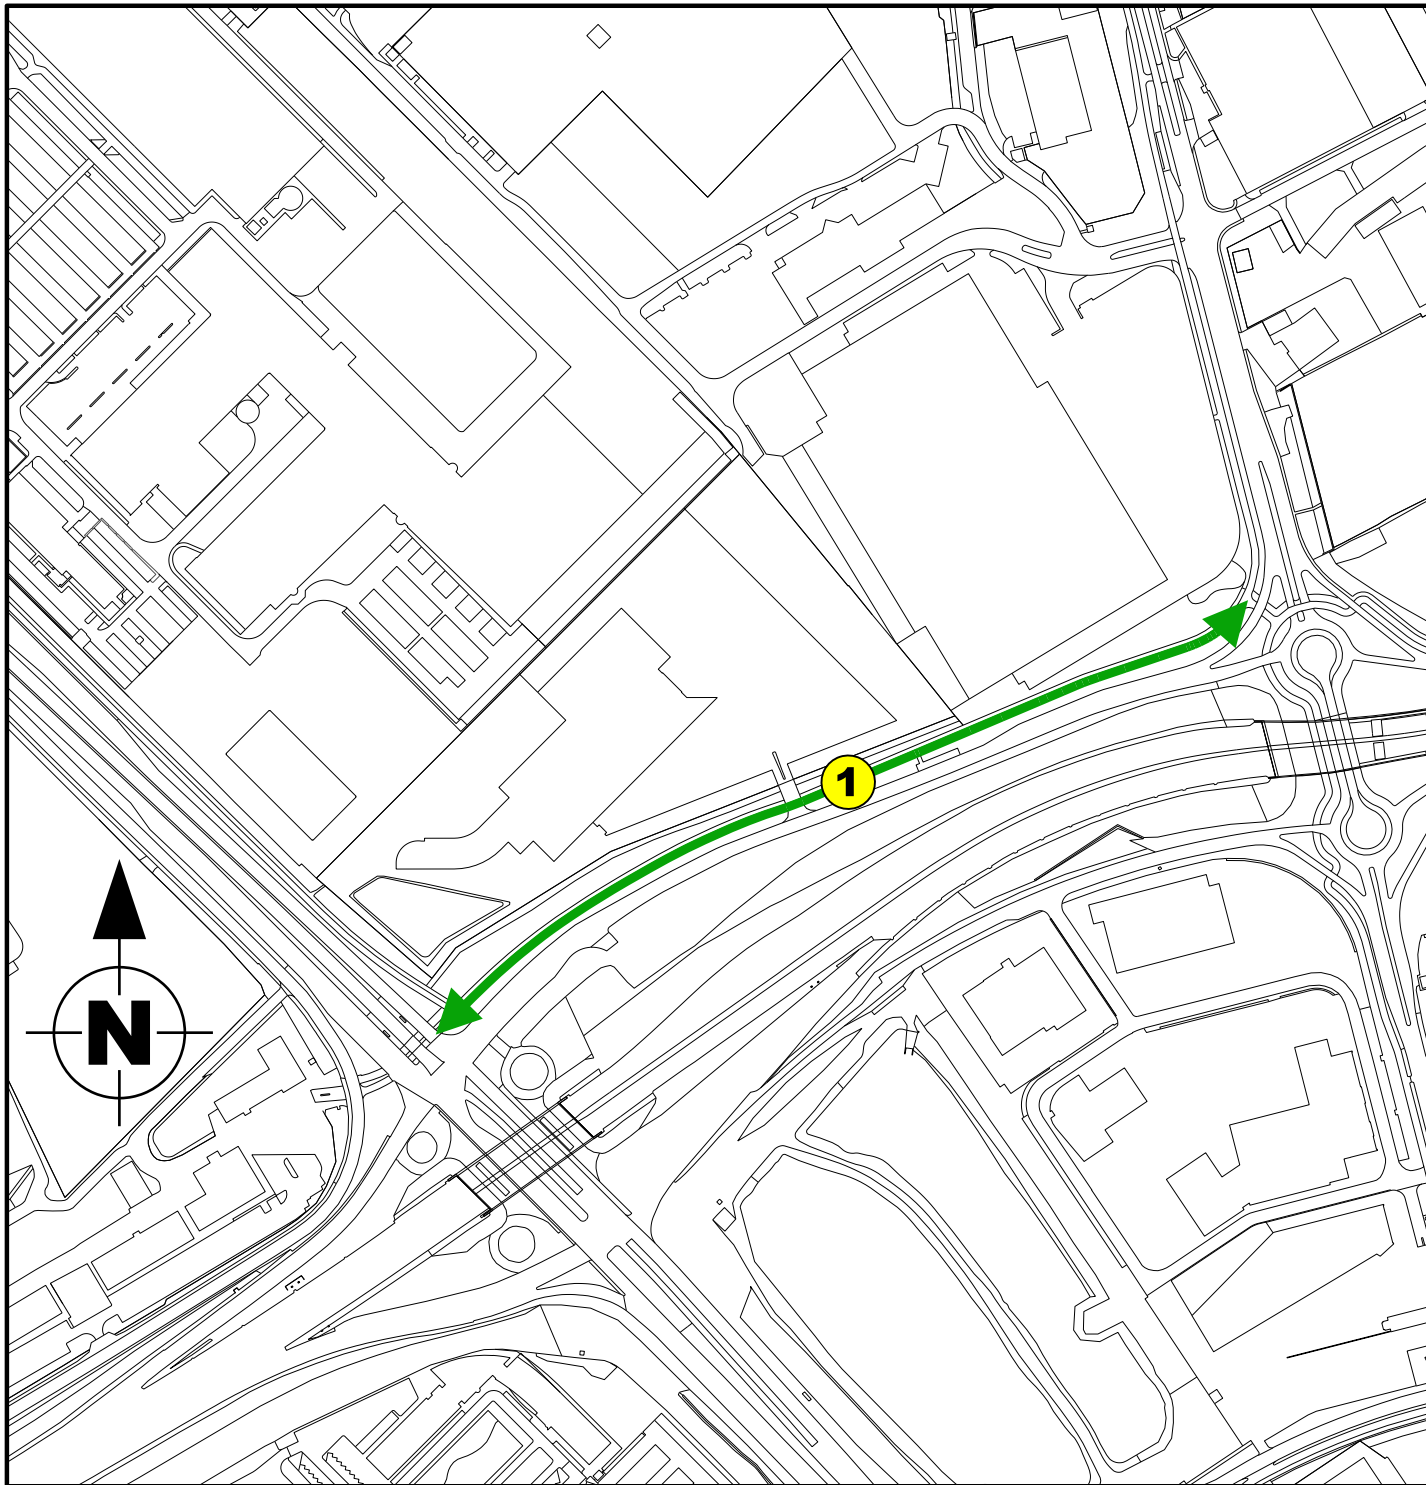

III B.S.F. von Suttnerstraat

IV Veenweg

OPENBARE RUIMTE DRIEBOND

TE BENOEMEN

1 Stettinweg

REEDS BENOEMD

I Stettinweg

II Osloweg

OPENBARE RUIMTE EEMSKANAAL

IN TE TREKKEN

A Bergenweg

REEDS BENOEMD

I Bergenweg

OPENBARE RUIMTE EEMSKANAAL

TE BENOEMEN

1 Lübeckpad

SUBBUURTEN TEN BOER

TE BENOEMEN

1 Bedrijventerrein Dijkshorn

IN TE TREKKEN

A Bedrijventerrein Ten Boer

SUBBUURTEN GRONINGEN

TE BENOEMEN

1 Spookwartier

IN TE TREKKEN

A Stationsgebied-Zuid

The map shows the subdistricts of Groningen. A central area is highlighted in light purple and contains two circular labels: a green one with the number '1' and a red one with the letter 'A'. The surrounding areas are shaded in various tones of pink and red. A north arrow is located in the bottom left corner of the map.