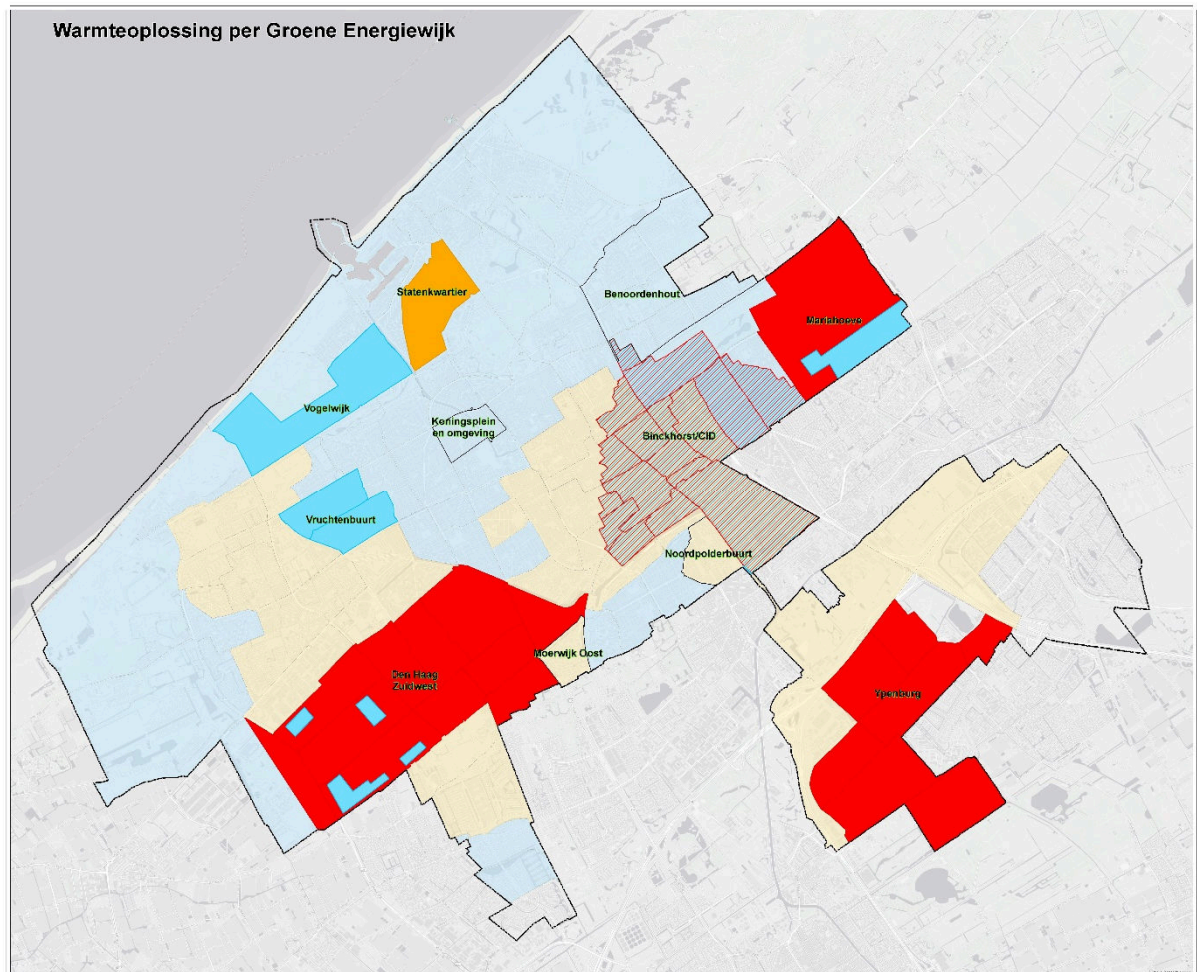

## Bijlage behorend bij de Subsidiereregeling wonen op schone energie Den Haag 2021

Figuur 1: Energiekansenkaart Den Haag met legenda en werkingsfeer

### Legenda

#### Warmteoplossing Groene Energiewijken

- Middentemperatuurbron
- Lage temperatuur of middentemperatuurbron
- Lage temperatuurbron (individueel of collectief)
- Combinatie Lage temperatuurbron en middentemperatuurbron
- Richting: Middentemperatuur bron
- Richting: Lage temperatuurbron (collectief of individueel)

**Mariahoeve:**

- De postcodes beginnend met 2592, 2591, met uitzondering van woningen:
- Binnen het vierkant Gerstkamp-Het Kleine Loo-Reigersbergenweg-Boekweitkamp met de postcodes 2592CN, 2592CP, 2592 XL, 2592CS, 2592CR, 2592XG, 2592BX, 2592XM, 2592XN, 2592XP, 2592XR, 2592XS, 2592XK, 2592CV, 2592CW, 2592XV, 2592XW, 2592XT, 2592XX, 2592XZ)
- Aan het rechthoek Hongarenburg-Finnenburg-Hendrinaaland-Margarethaland-Bordewijklaan-Aegonplein