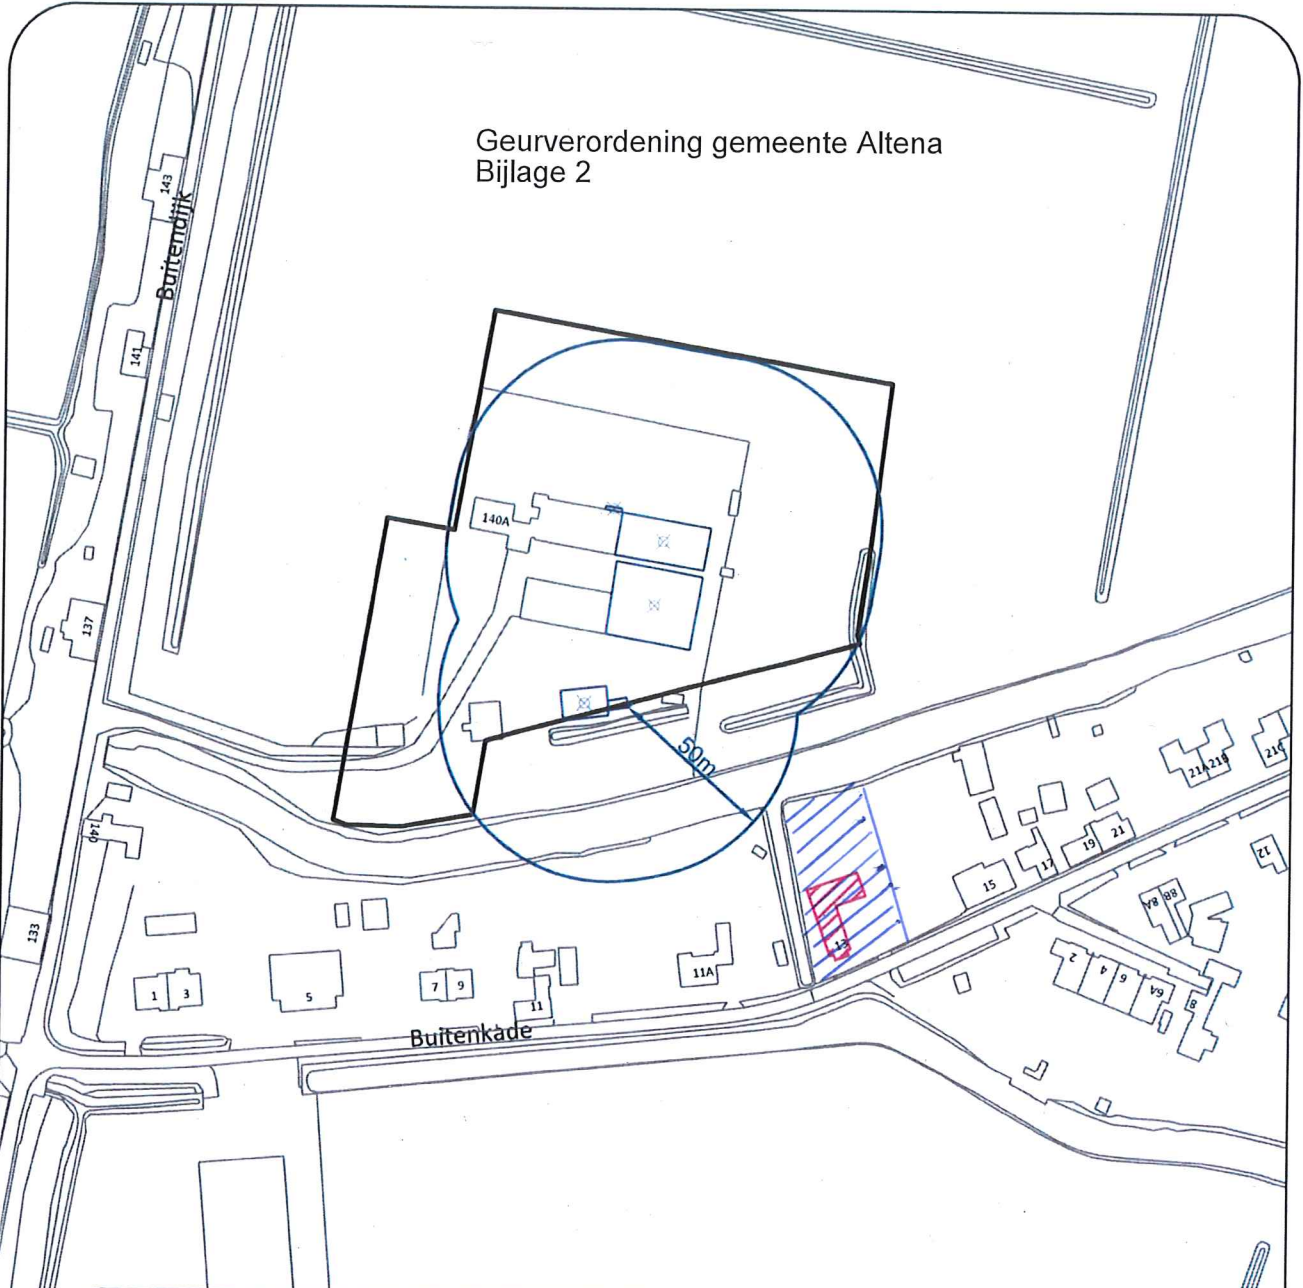

Geurverordening gemeente Altena
Bijlage 2

Bijlage 2

Afstand:

— 50 meter

DATUM

TEKENAAR **RK**

SCHAAL **1 : 2.000**

FORMAAT **A4**