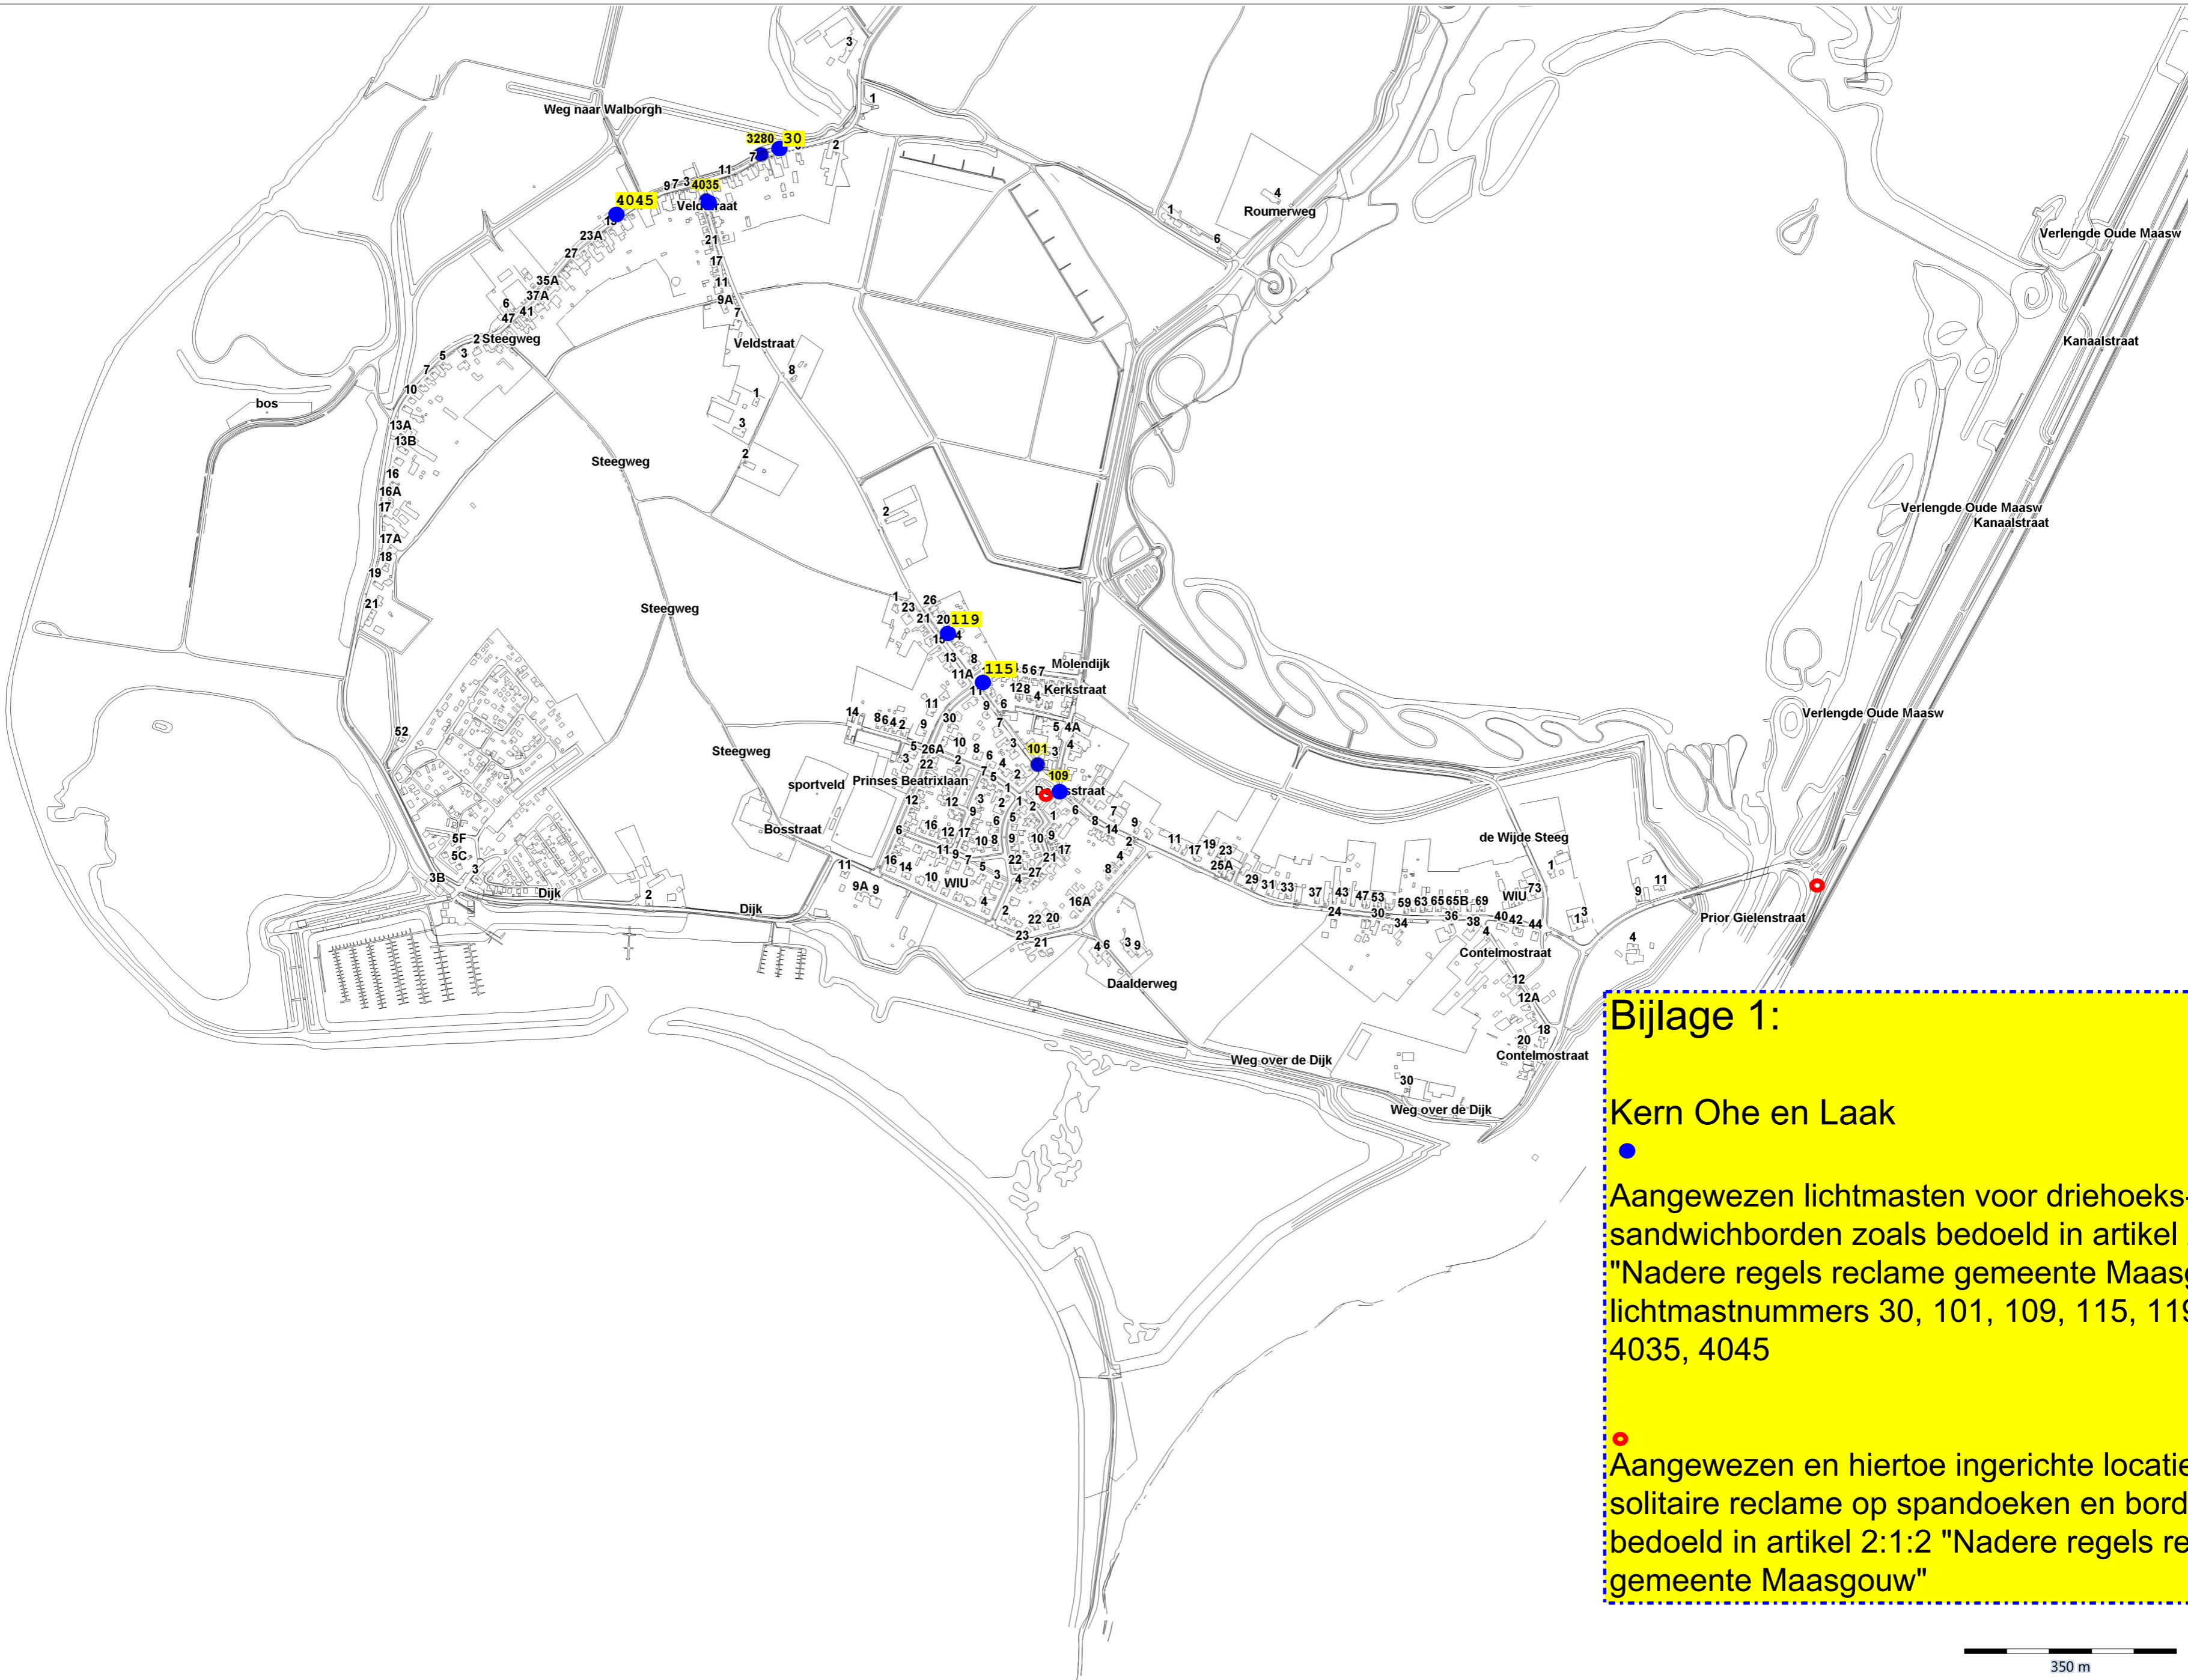

**Legenda**  
GBKN\_LIJNEN  
GBKN\_TKSTEN  
MAASBRACHT  
STEVENSWEERT  
OHE\_EN\_LAAK

**Bijlage 1:**

**Kern Ohe en Laak**

- Aangewezen lichtmasten voor driehoeks- en sandwichborden zoals bedoeld in artikel 2:1:1 "Nadere regels reclame gemeente Maasgouw": lichtmastnummers 30, 101, 109, 115, 119, 3280, 4035, 4045
- Aangewezen en hiertoe ingerichte locaties voor solitaire reclame op spandoeken en borden zoals bedoeld in artikel 2:1:2 "Nadere regels reclame gemeente Maasgouw"