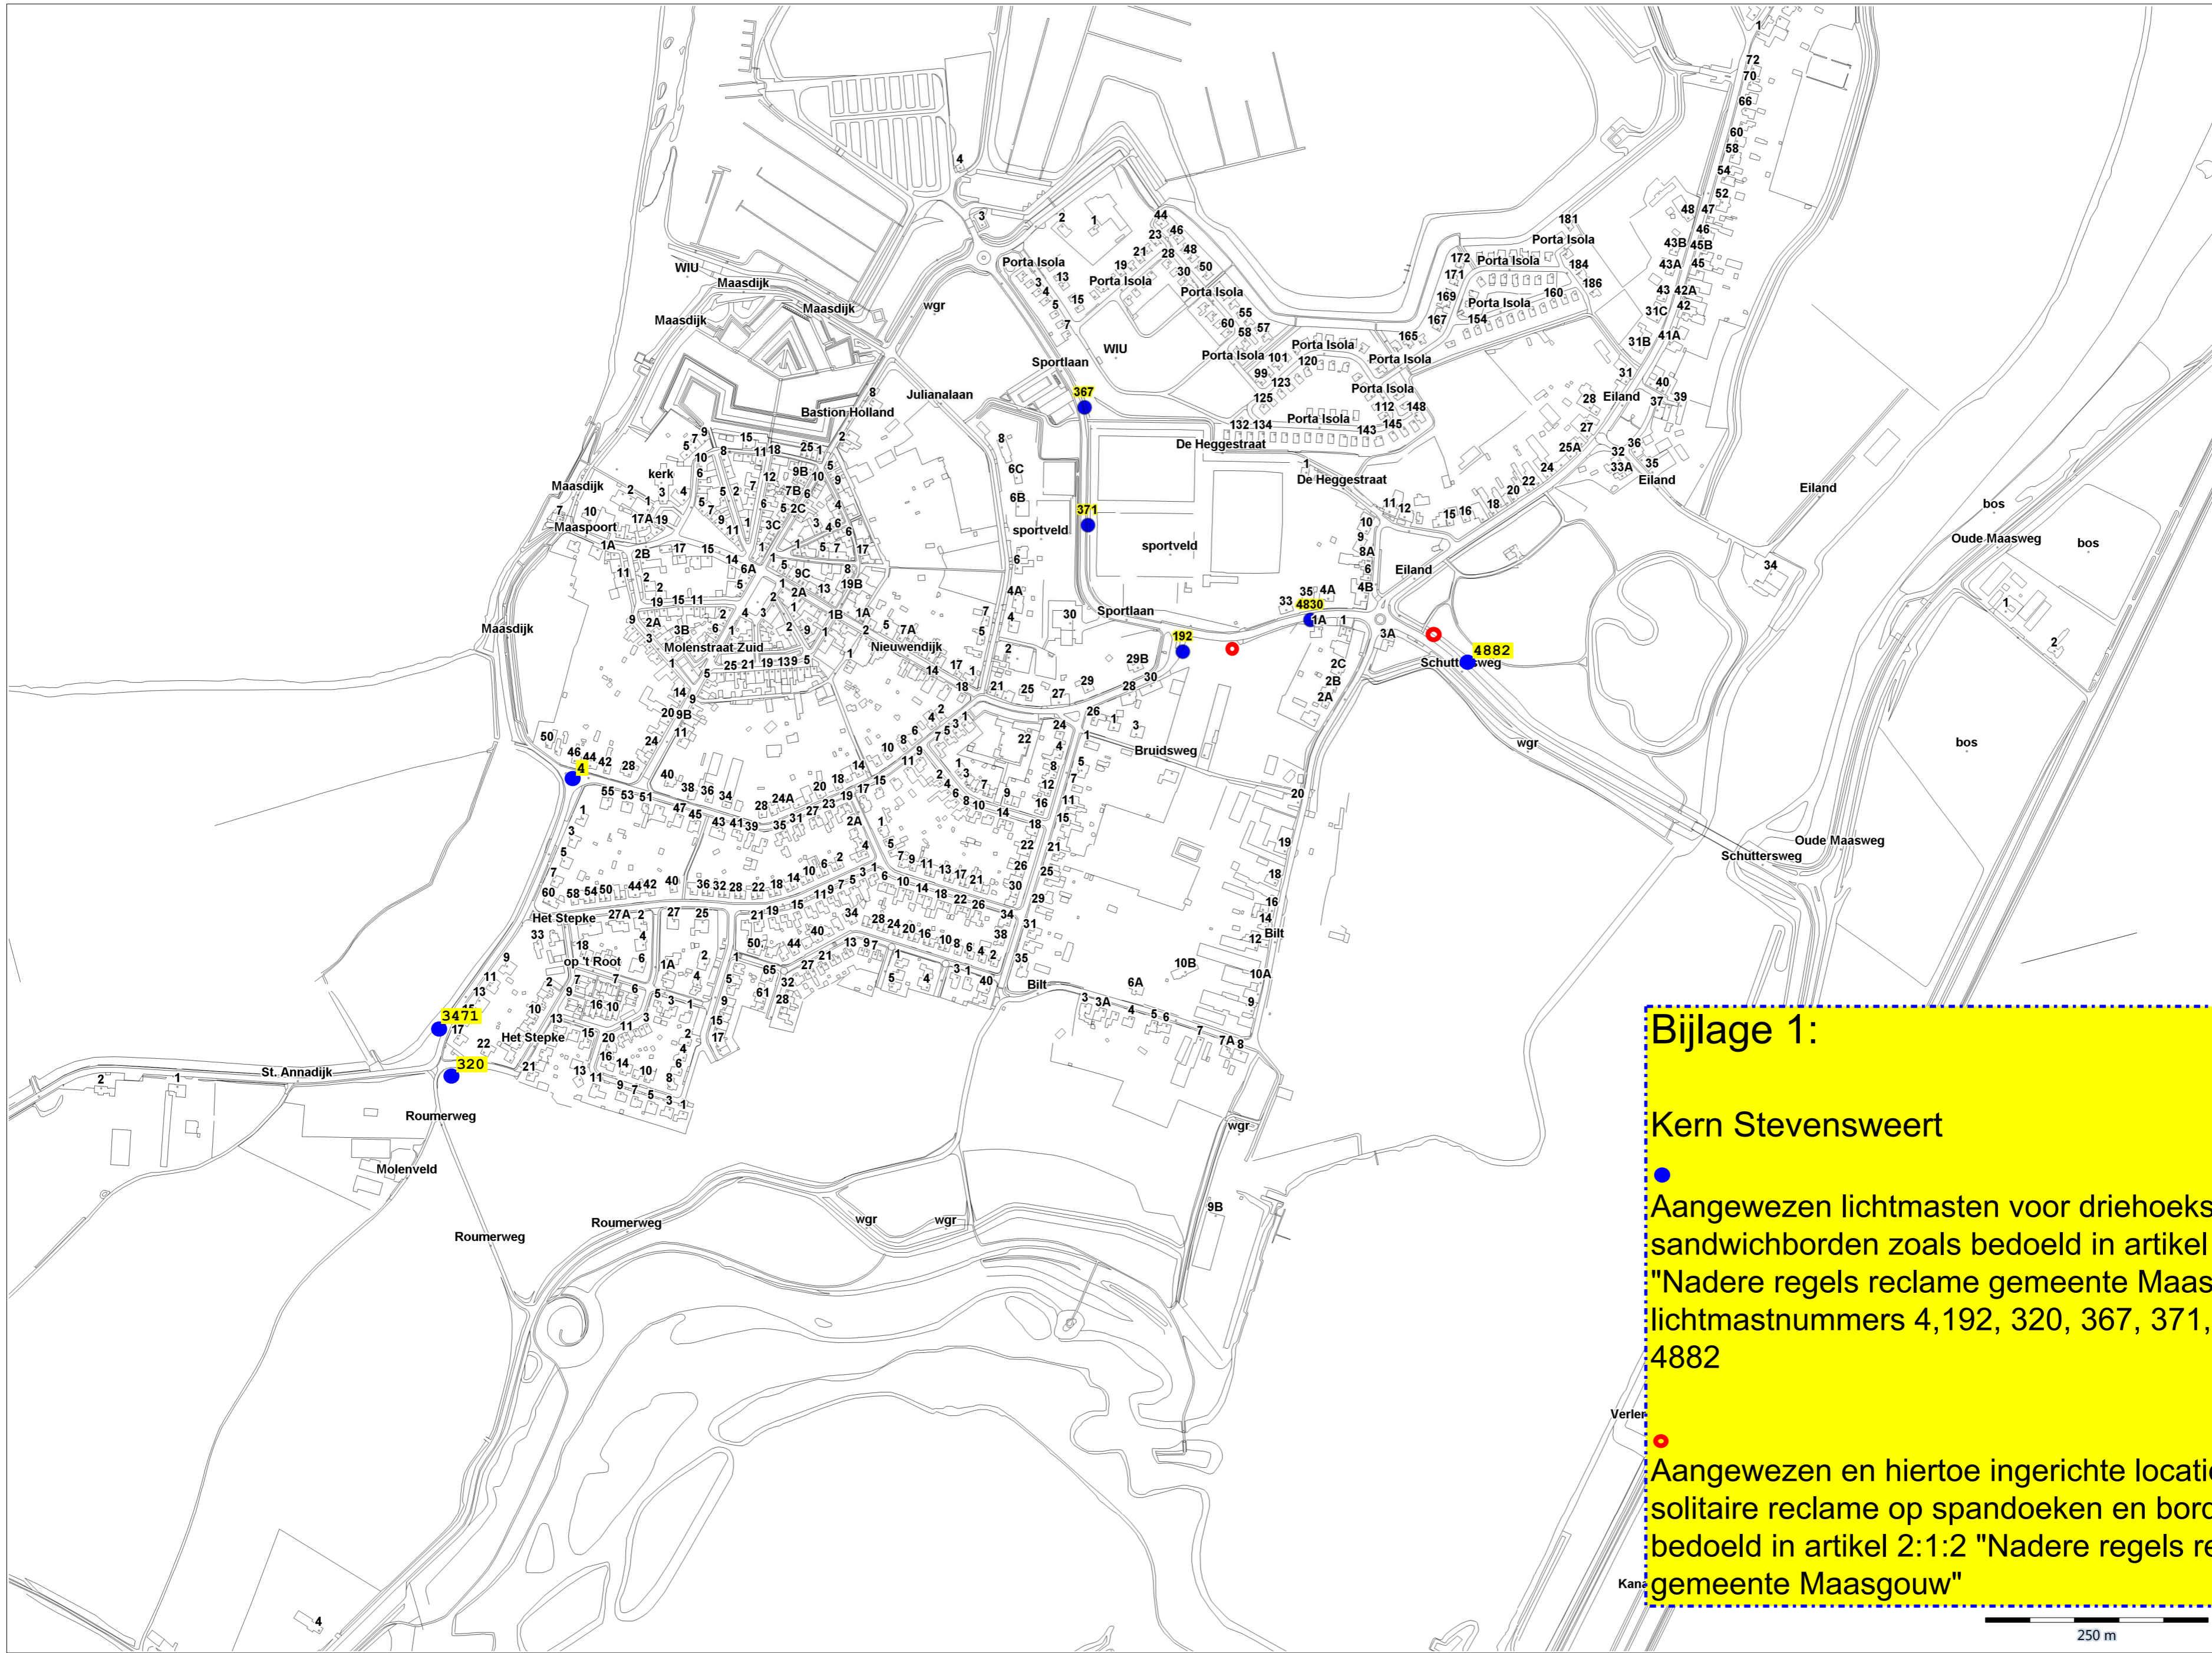

Legenda
GBKN_LIJNEN
GBKN_TEKSTEN
MAASBRACHT
STEVENSWEERT
OHE_EN_LAAK

Bijlage 1:

Kern Stevensweert

- Aangewezen lichtmasten voor driehoeks- en sandwichborden zoals bedoeld in artikel 2:1:1 "Nadere regels reclame gemeente Maasgouw": lichtmastnummers 4, 192, 320, 367, 371, 3471, 4830, 4882
- Aangewezen en hertoe ingerichte locaties voor solitaire reclame op spandoeken en borden zoals bedoeld in artikel 2:1:2 "Nadere regels reclame gemeente Maasgouw"

250 m