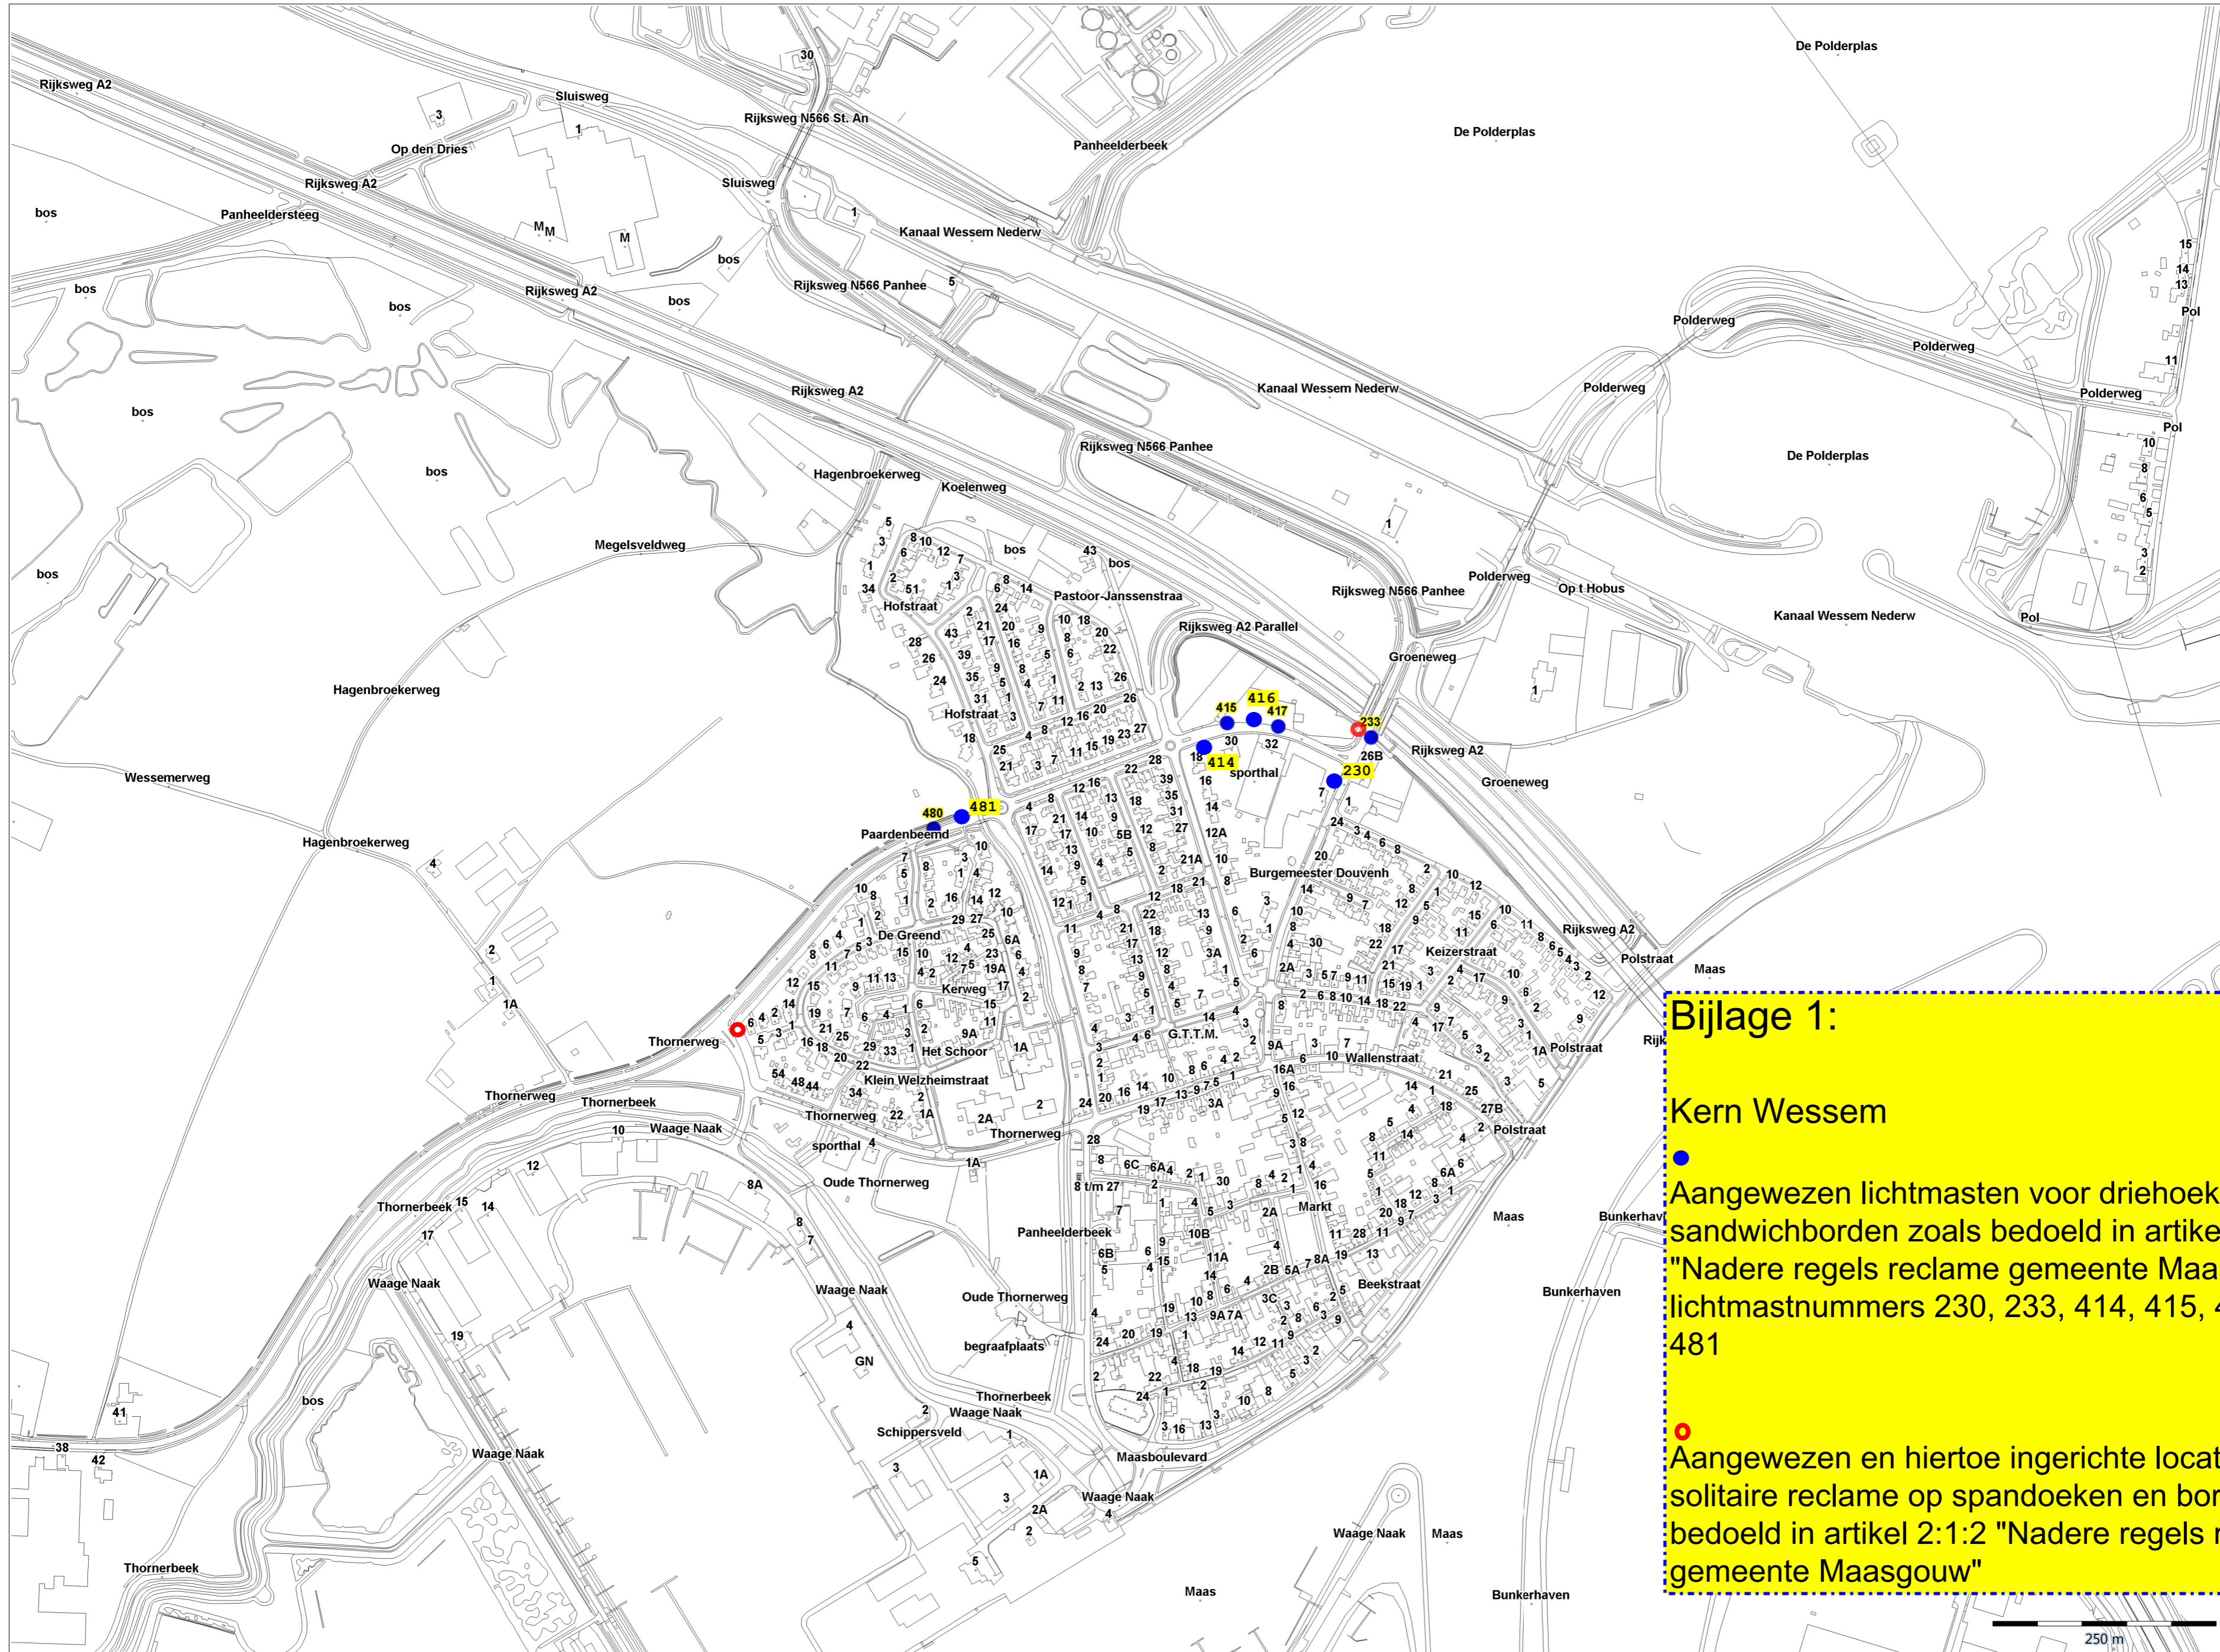

**Legenda**

GBKN\_LIJNEN  
GBKN\_TEKSTEN  
WESSEM

**Bijlage 1:**

**Kern Wessem**

- Aangewezen lichtmasten voor driehoeks- en sandwichborden zoals bedoeld in artikel 2:1:1 "Nadere regels reclame gemeente Maasgouw": lichtmastnummers 230, 233, 414, 415, 416, 417, 480, 481
- Aangewezen en hertoe ingerichte locaties voor solitaire reclame op spandoeken en borden zoals bedoeld in artikel 2:1:2 "Nadere regels reclame gemeente Maasgouw"

250 m