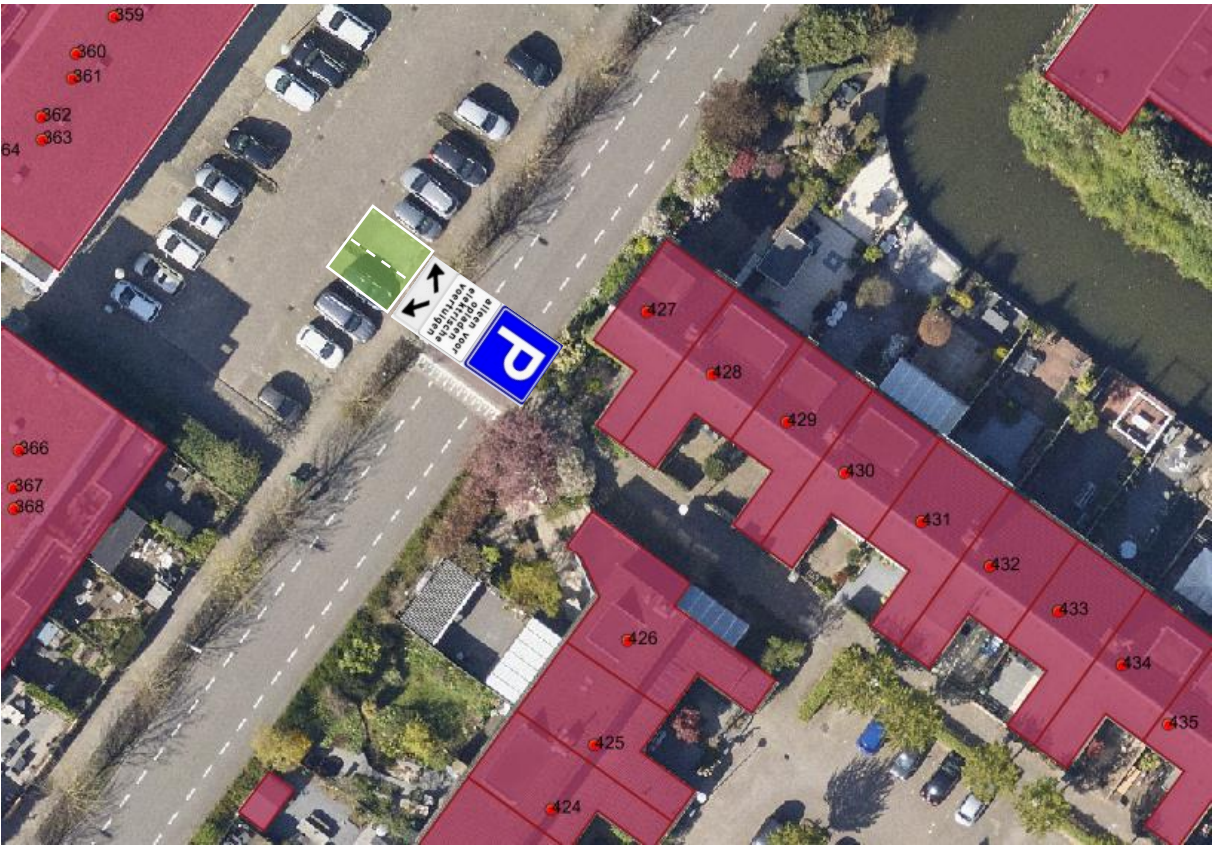

# Zebra spoor 150

Zwanebloem ter hoogte van Waterlelie 1

Boomstede 427 Maarssen

Kerkweg 9 Maarssen