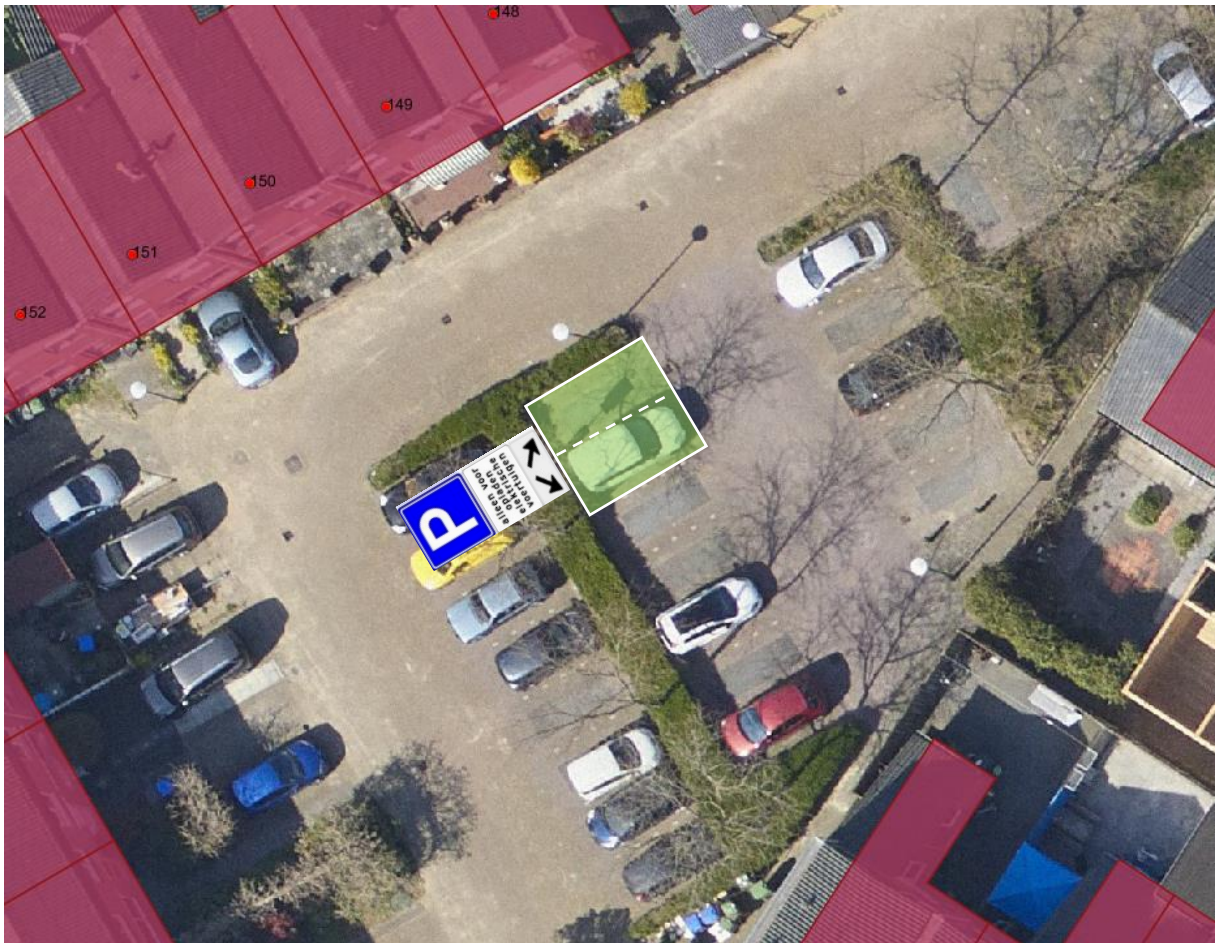

# Zebra spoor 150

Zwanebloem ter hoogte van Waterlelie 1

Boomstede 427 Maarssen

Kerkweg 9 Maarssen