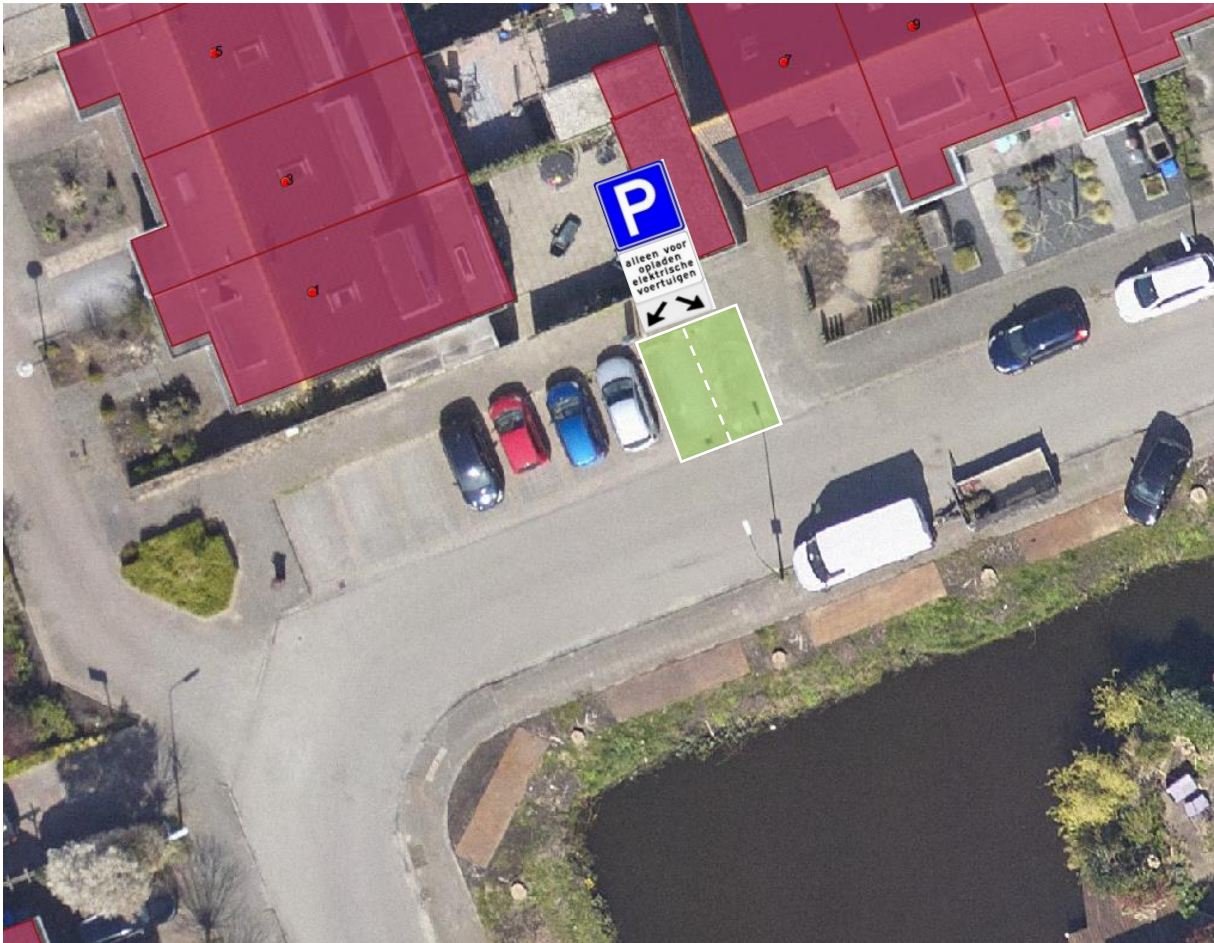

# Zebra spoor 150

Zwanebloem ter hoogte van Waterlelie 1

Boomstede 427 Maarssen

Kerkweg 9 Maarssen