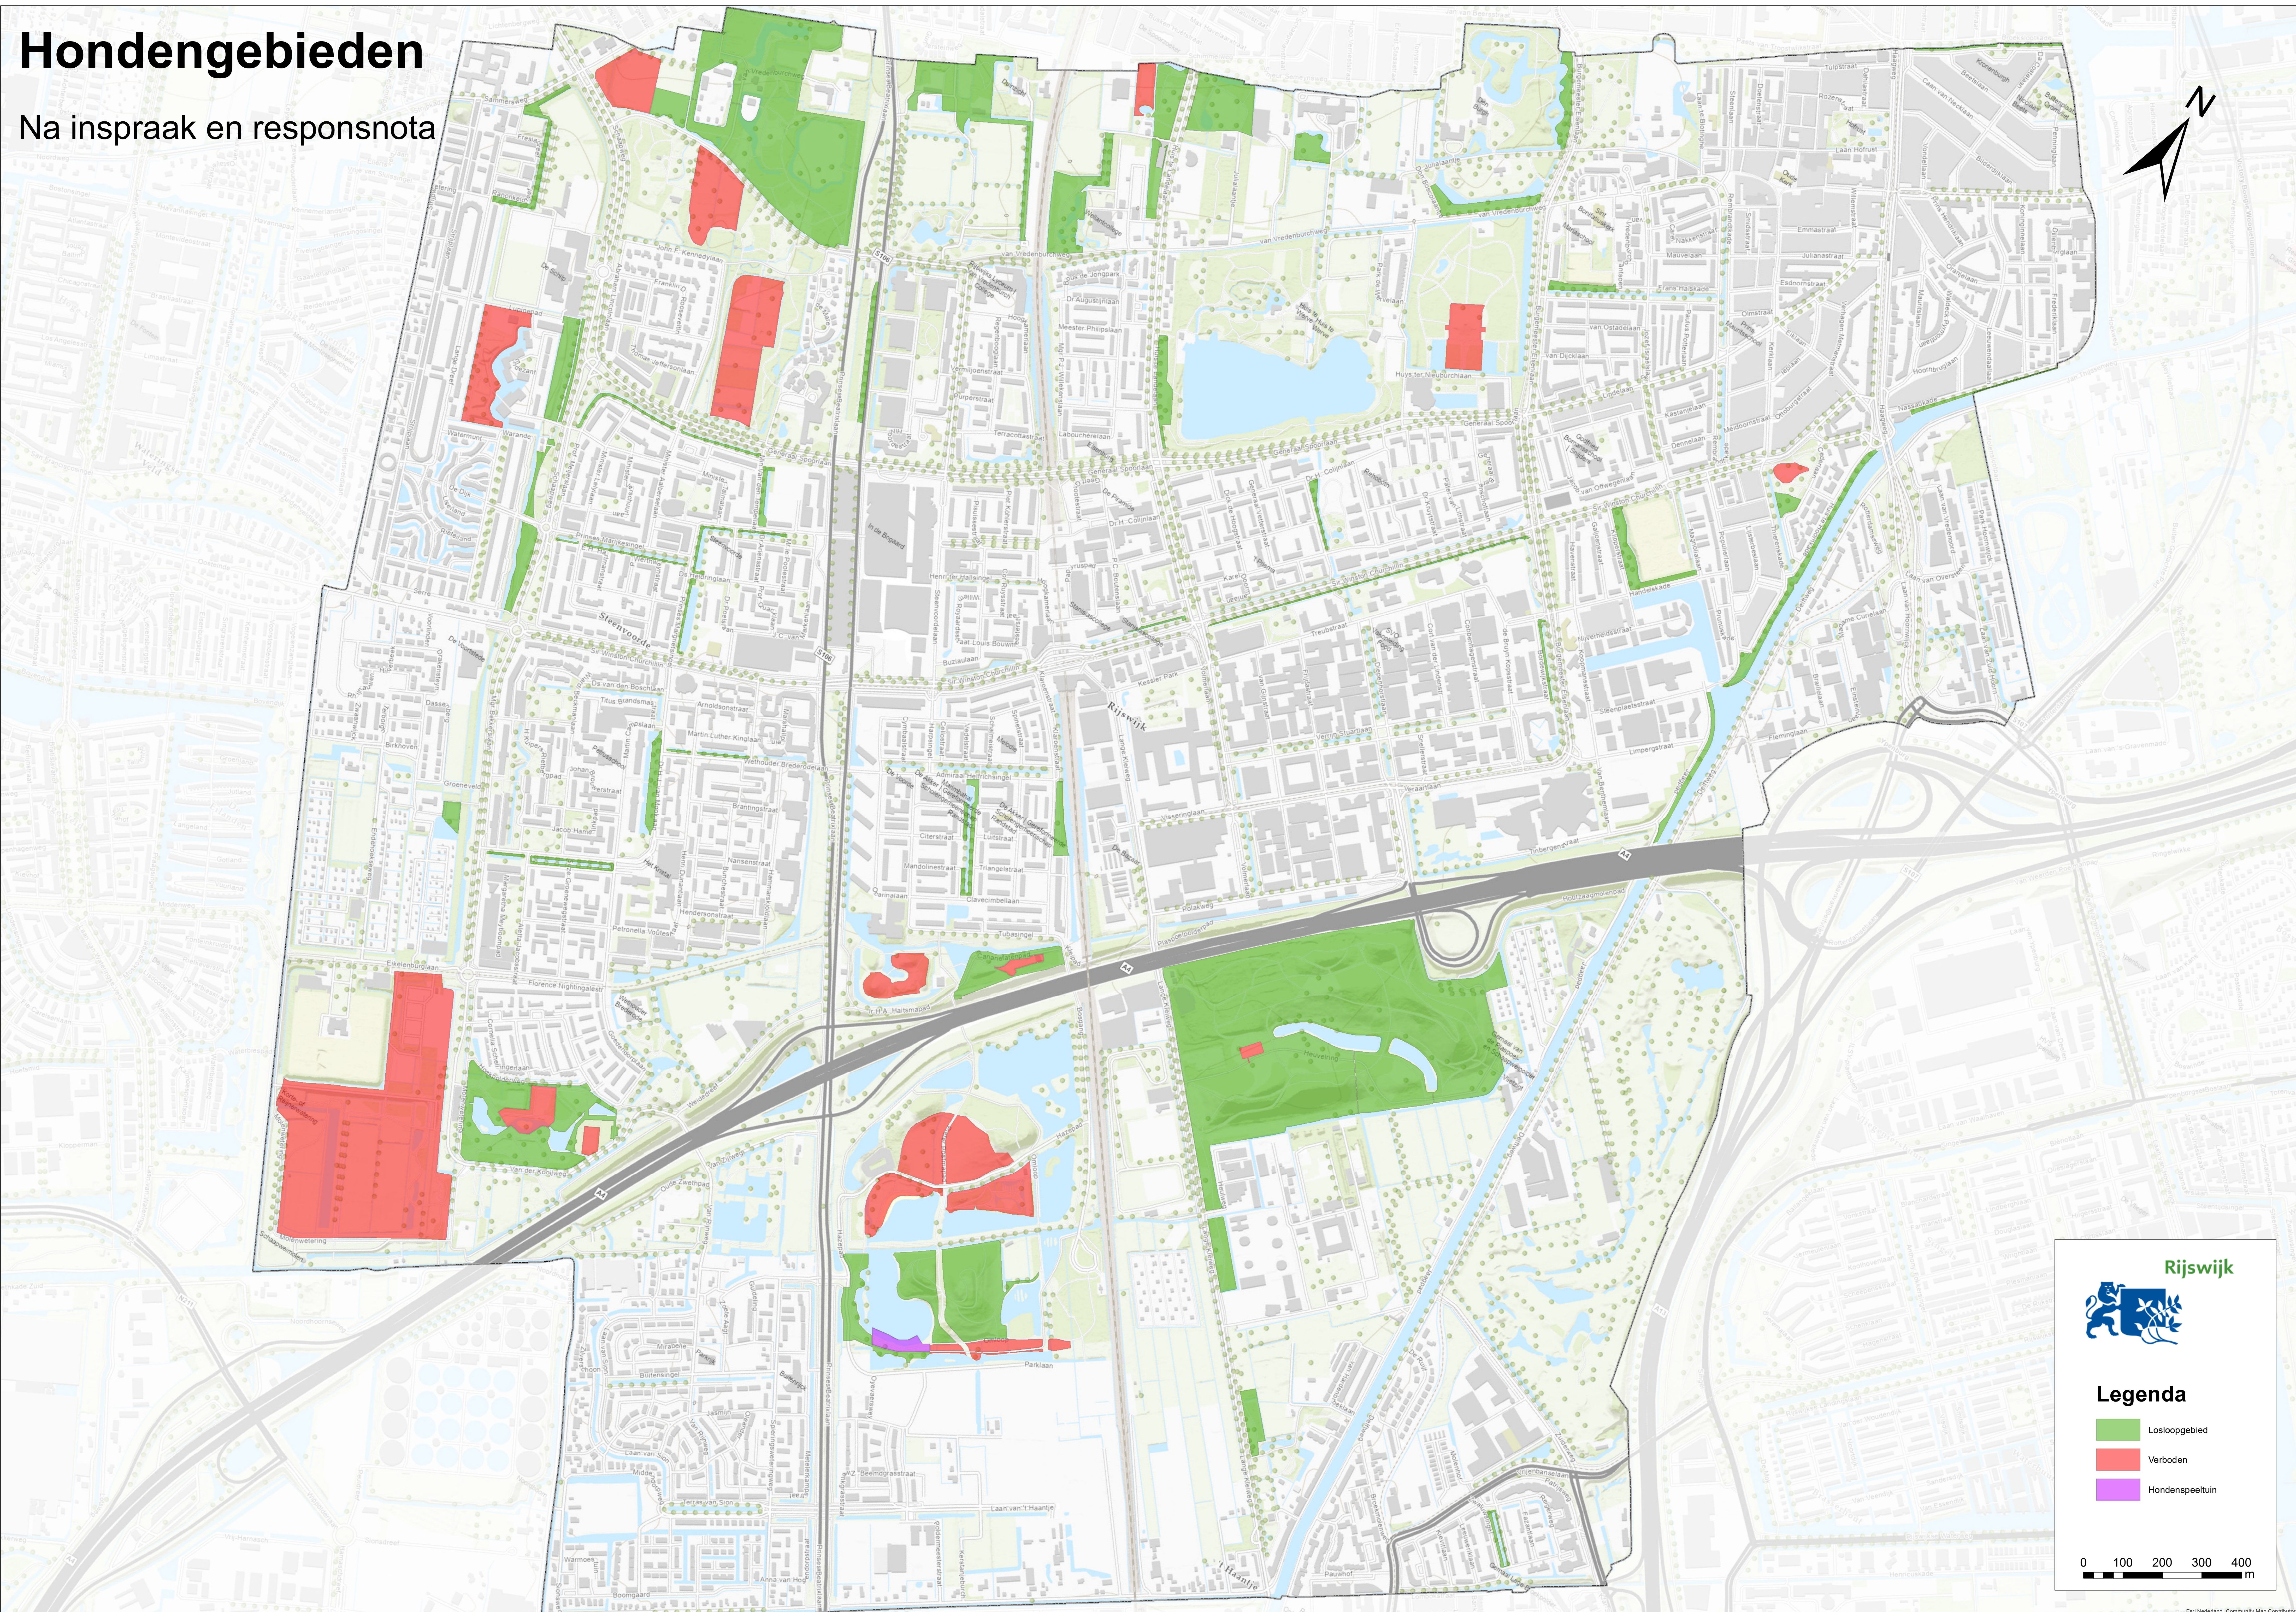

Hondengebieden

Na inspraak en responsnota

Legenda

- Losloopgebied
- Verboden
- Hondenspeeltuin

0 100 200 300 400 m