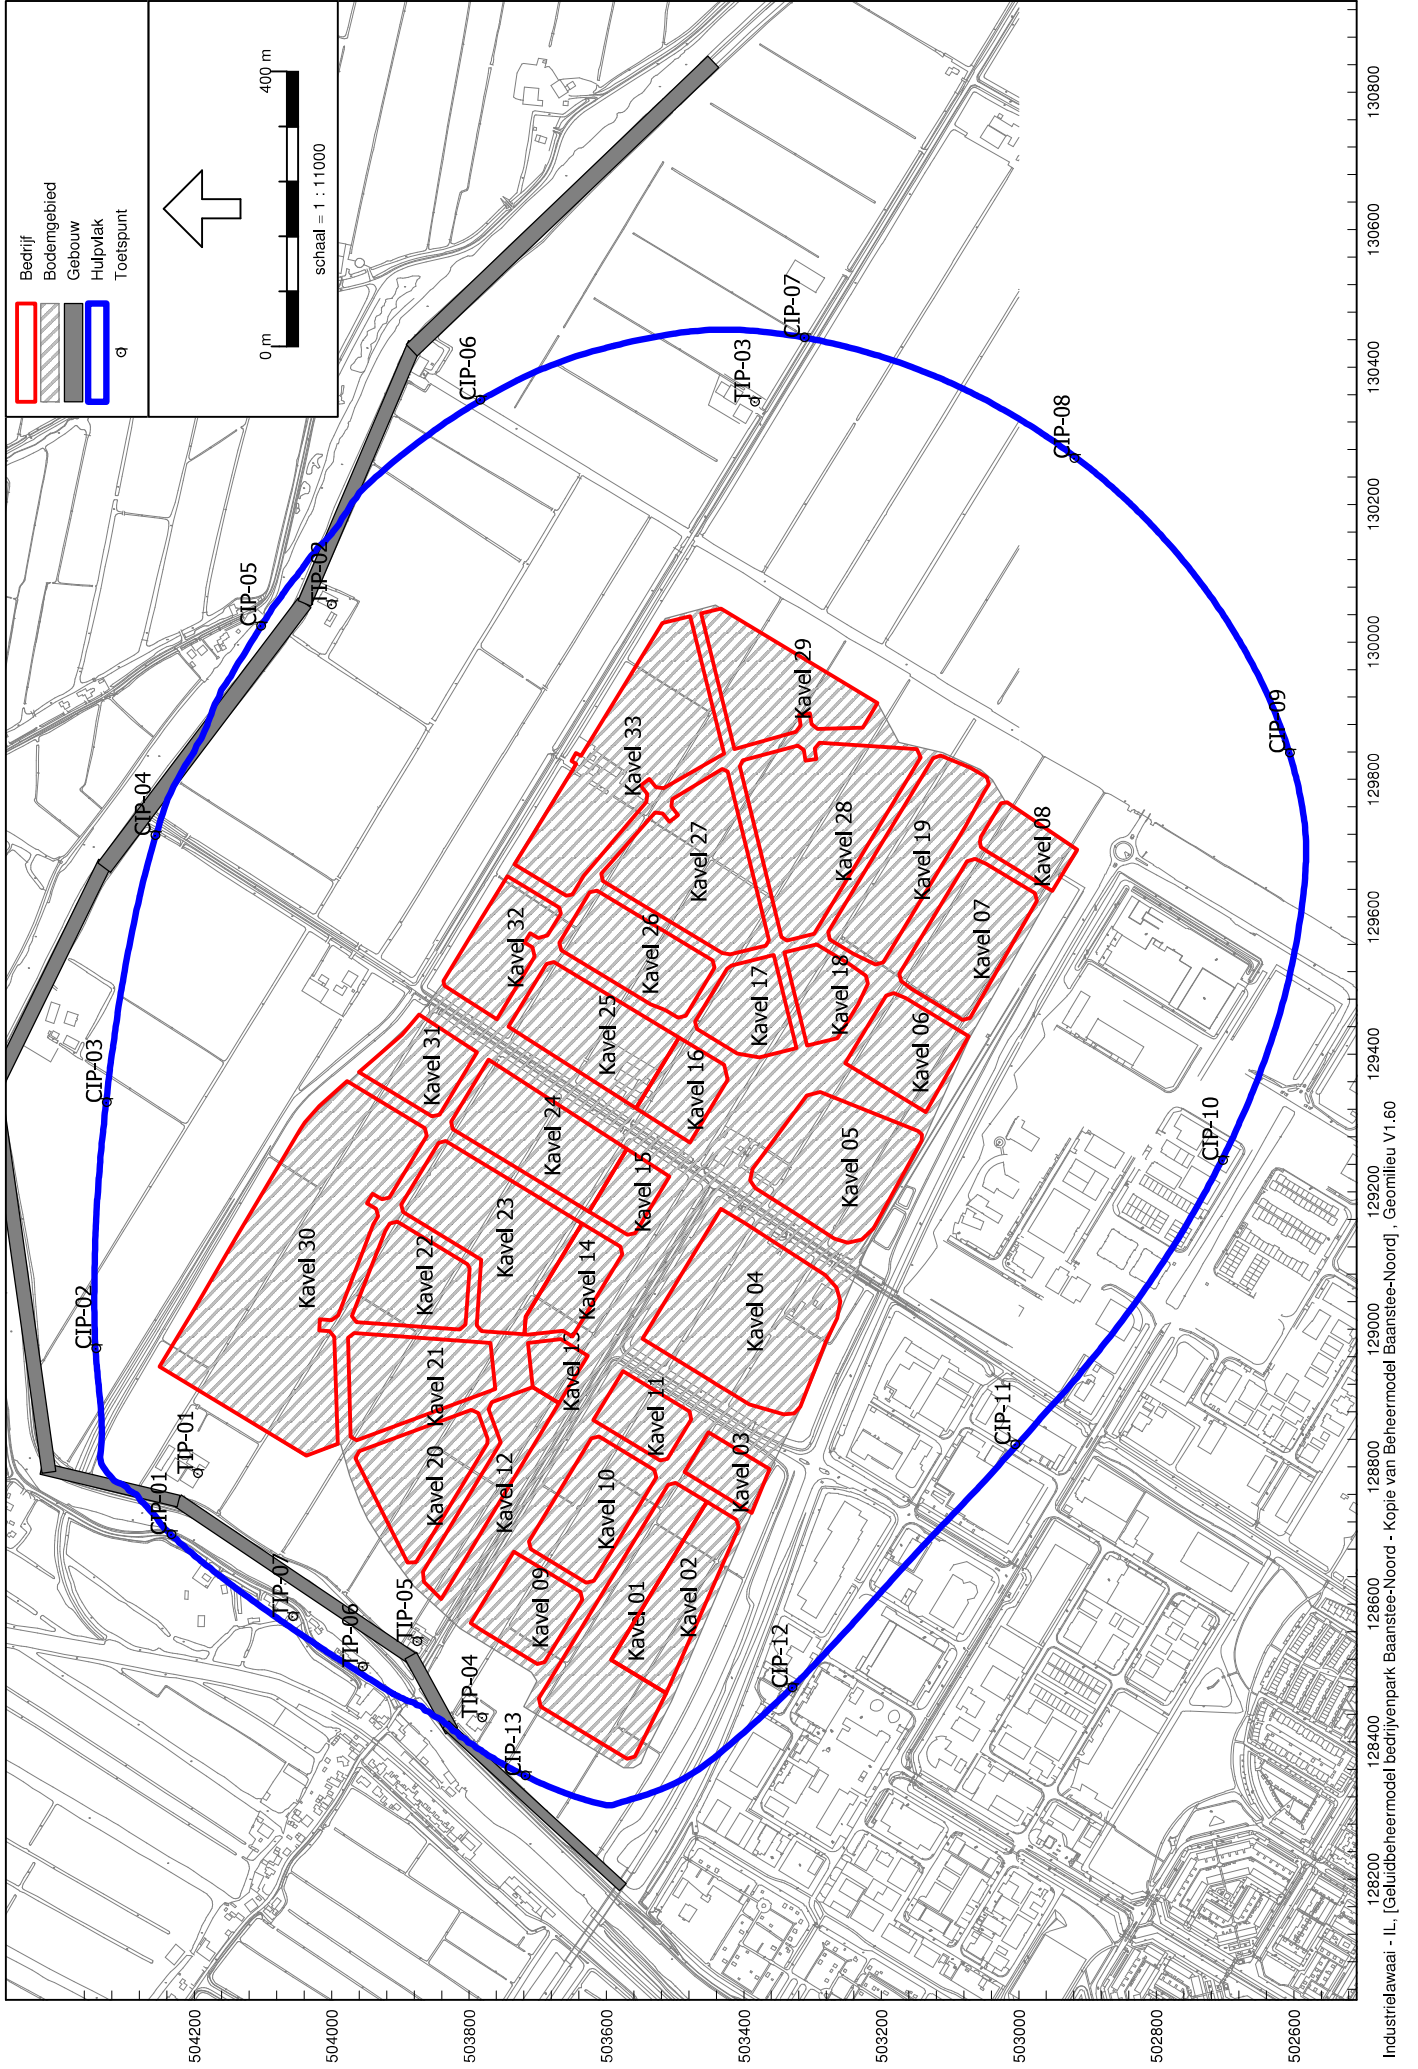

Beheermodel bedrijvenpark Baansteede-Noord

Ligging 50 dB(A)-contour, CIP's en TIP's