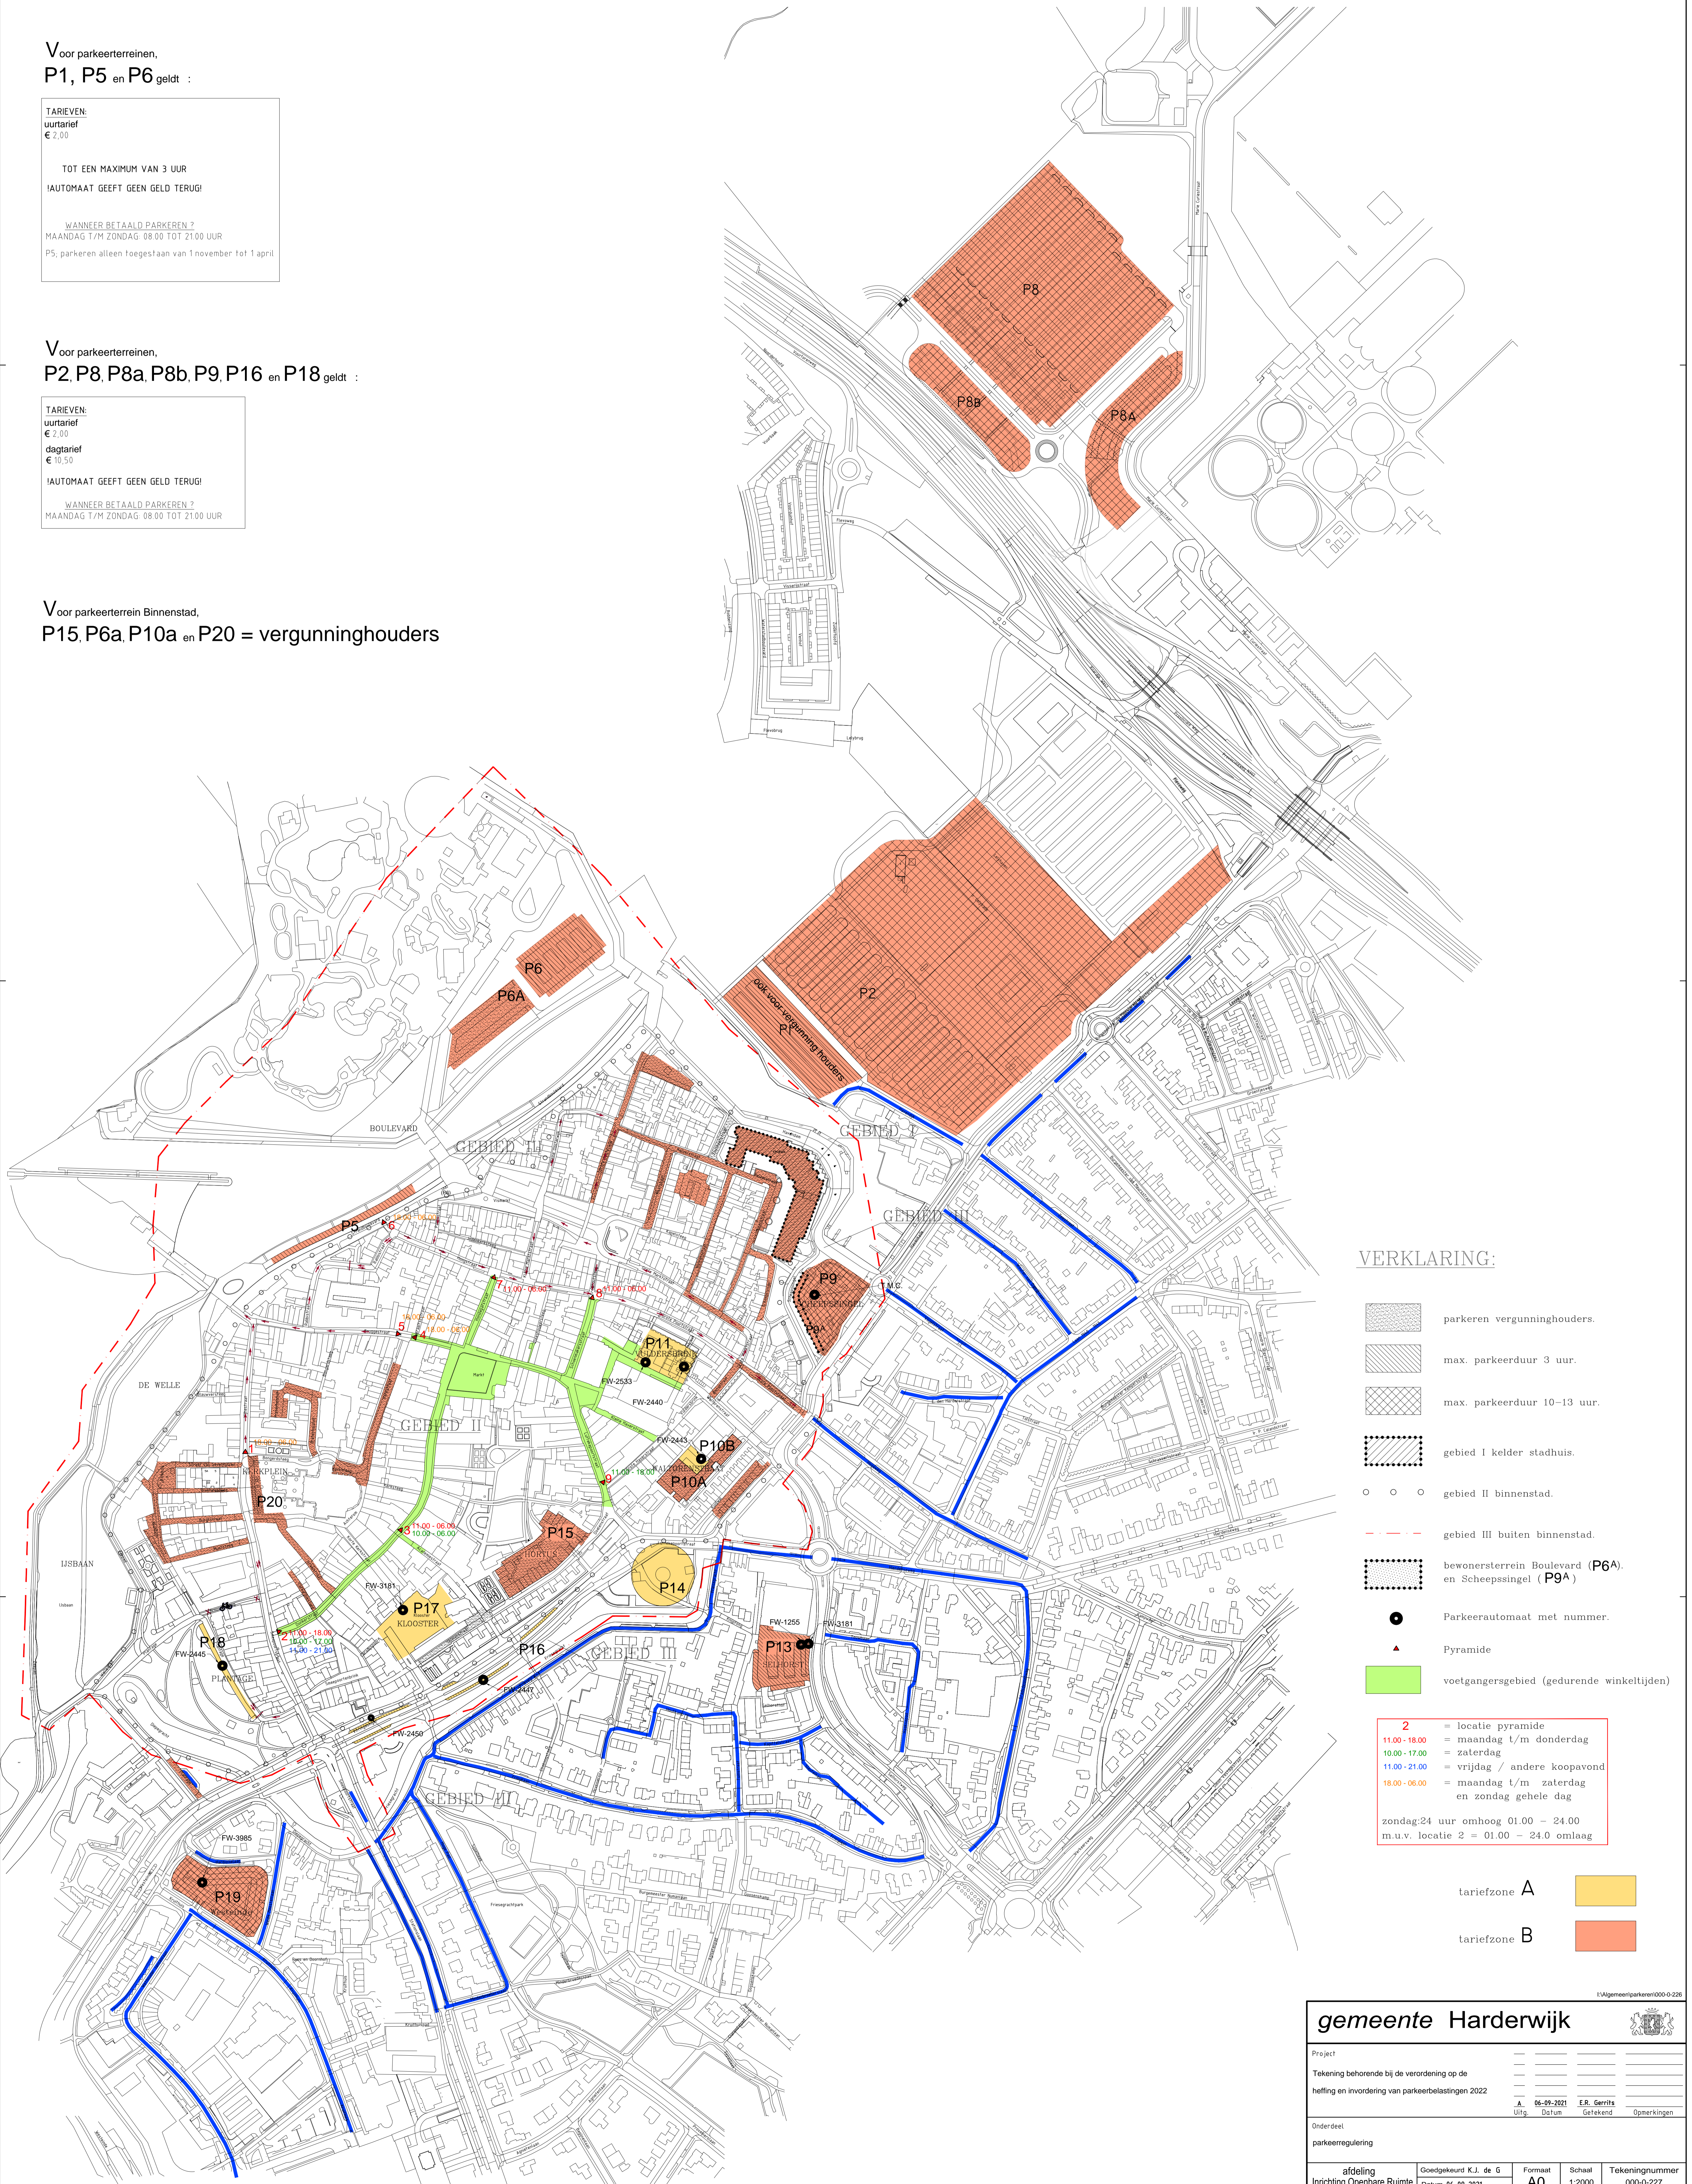

Voor parkeerterreinen,
P11, P13, P14, P17 en P19 geldt:

TARIEVEN:
eerste 2uur gratis parkeren, 3de en opvolgende uren
uurtarief
€ 2,00

dagtarief
€ 10,50

WANNEER BETAALD PARKEREN ?
MAANDAG T/M ZONDAG van 8.00 TOT 21.00 UUR

Voor parkeerterrein Waltorenstraat,
P10B

TARIEVEN:
uurtarief
€ 2,00/uur

TOT EEN MAXIMUM VAN 1 UUR
AUTOMAAT GEEFT GEEN GELD TERUG!

WANNEER BETAALD PARKEREN ?
ALLE DAGEN - 8.00 TOT 18.00 UUR
OP VRIJDAG- EN OVERIGE
KOOPAVONDEN TEVENS VAN 18.00 TOT 21.00 UUR

Voor parkeerterreinen,
P1, P5 en P6 geldt:

TARIEVEN:
uurtarief
€ 2,00

TOT EEN MAXIMUM VAN 3 UUR
AUTOMAAT GEEFT GEEN GELD TERUG!

WANNEER BETAALD PARKEREN ?
MAANDAG T/M ZONDAG 08.00 TOT 21.00 UUR
P5, parkeren alleen toegestaan van 1 november tot 1 april

Voor parkeerterreinen,
P2, P8, P8a, P8b, P9, P16 en P18 geldt:

TARIEVEN:
uurtarief
€ 2,00

dagtarief
€ 10,50

AUTOMAAT GEEFT GEEN GELD TERUG!

Voor parkeerterrein Binnenstad,
P15, P6a, P10a en P20 = vergunninghouders

VERKLARING:

1. parkeren vergunninghouders.
   - max. parkeerduur 3 uur.
   - max. parkeerduur 10-13 uur.
   - gebied I kelder stadhuis.
   - gebied II binnenstad.
   - gebied III buiten binnenstad.
   - bewonersterrein Boulevard (P6A) en Scheepssingel (P9A)
   - Parkeerautomaat met nummer.
   - Pyramide
   - voetgangersgebied (gedurende winkeltijden)
2. **2** = locatie pyramide
   11.00 - 18.00 = maandag t/m donderdag
   10.00 - 17.00 = zaterdag
   11.00 - 21.00 = vrijdag / andere koopavond
   18.00 - 06.00 = maandag t/m zaterdag en zondag gehele dag
   zondag: 24 uur omhoog 01.00 - 24.00
   m.u.v. locatie 2 = 01.00 - 24.00 omlaag
3. tariefzone A

   tariefzone B

gemeente Harderwijk				
Project	---	---	---	---
Tekening behorende bij de verordening op de heffing en invordering van parkeerbelastingen 2022	---	---	---	---
	A	06-09-2021	E.R. Gerrits	Opmerkingen
	Uitg.	Datum	Getekend	
Onderdeel	parkeerregering			
afdeling	Goedgekeurd K.J. de G	Formaat	Schaal	Tekeningnummer
Inrichting Openbare Ruimte	Datum 06-09-2021	A0	1:2000	000-0-227

T:\Algemeen\parkeren\000-0-226