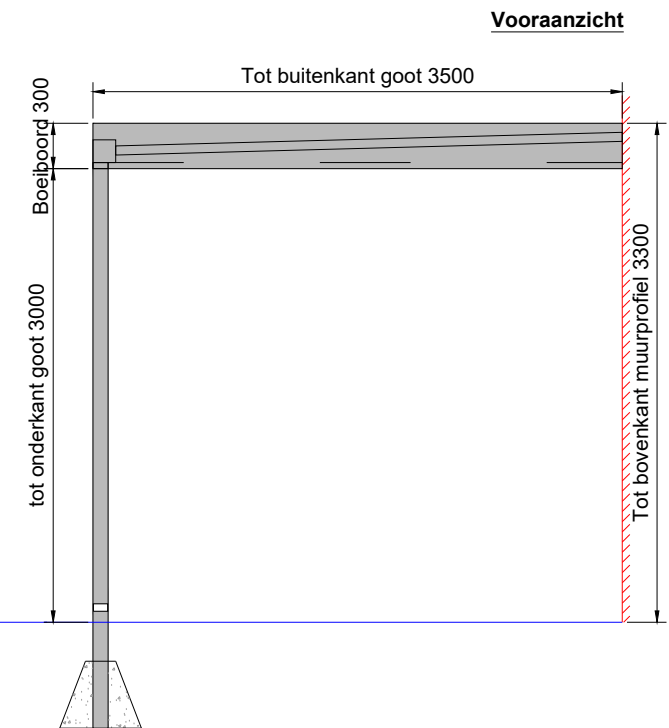

Lessenaarsdak : Kleur NOIR 2100 SABLE
 Pergotop 16mm (wit binnen en buiten)
 Boeiboord 300mm

MAATEENHEID MM

SCHAAL 1:50

██████████ - LEVEROY