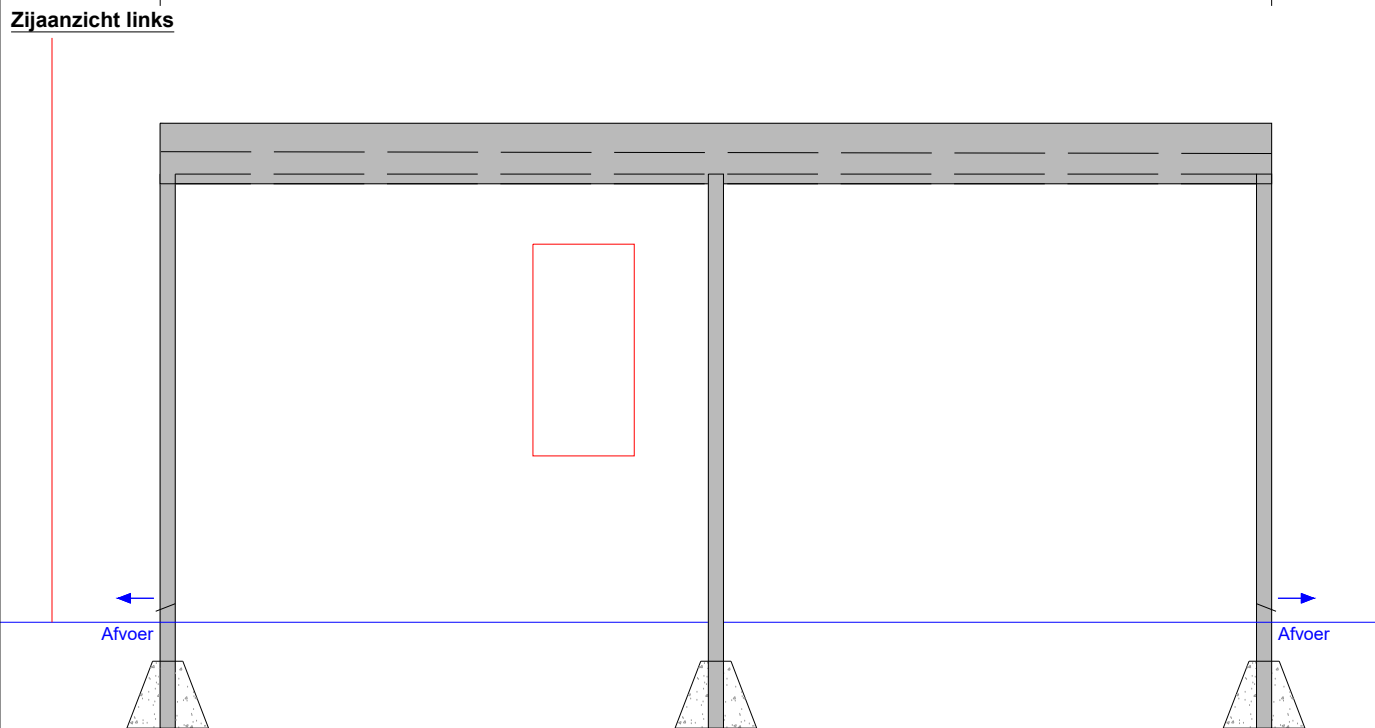

Lessenaarsdak : Kleur NOIR 2100 SABLE
 Pergotop 16mm (wit binnen en buiten)
 Boeiboord 300mm

MAATEENHEID MM

SCHAAL 1:50

██████████ - LEVEROY