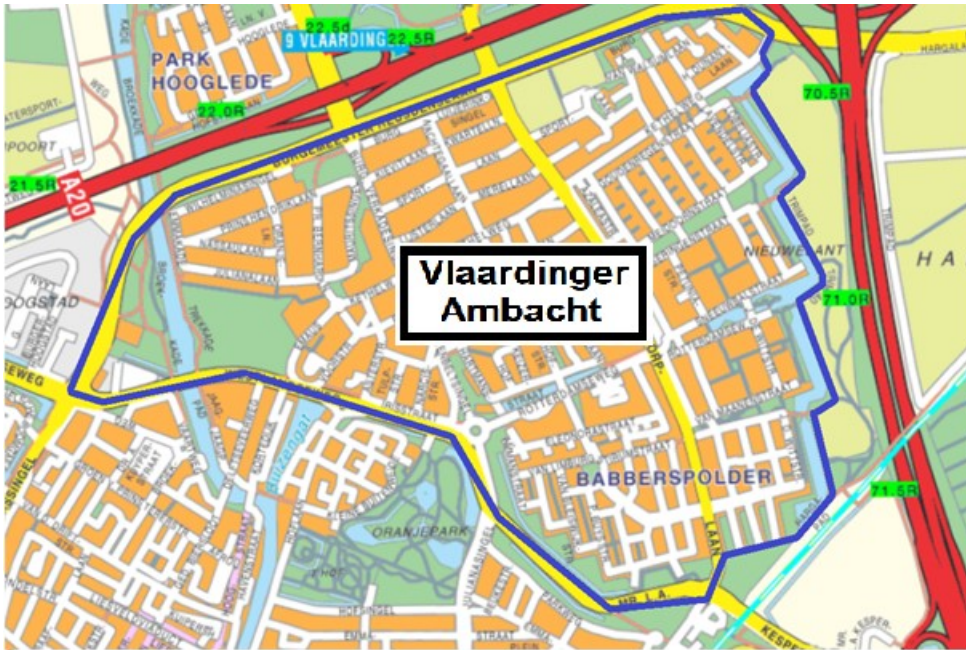

Veiligheidsrisicogebieden gemeente Vlaardingen per 29 december 2021

Veiligheidsrisicogebied Centrumgebied Vlaardingen

Veiligheidsrisicogebied Vlaardingen West

Veiligheidsrisicogebied Vlaardingen Holy

Veiligheidsrisicogebied Vlaardinger Ambacht

Veiligheidsrisicogebied De Vergulde Hand

Veiligheidsrisicogebied Groot Vettooord