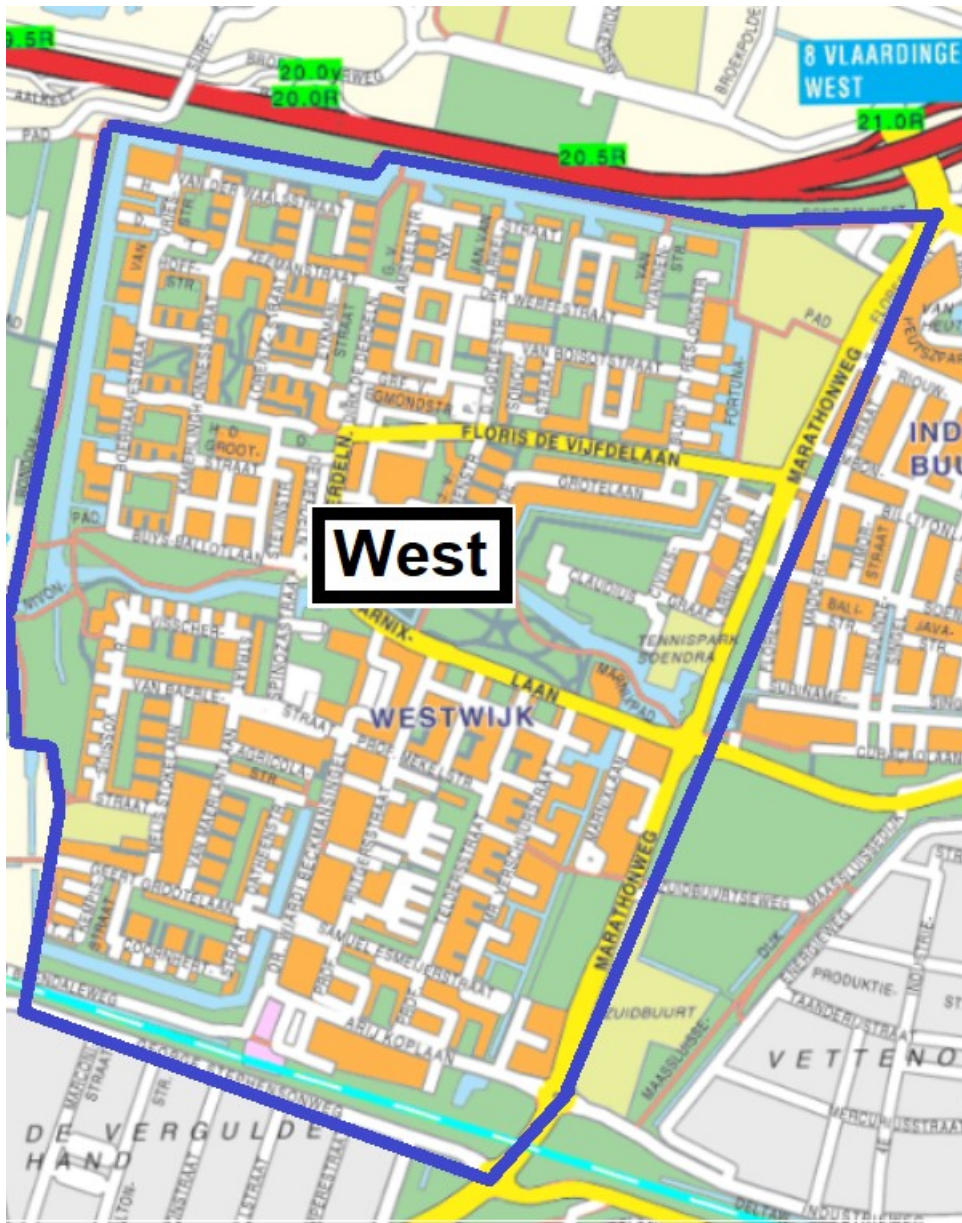

Veiligheidsrisicogebieden gemeente Vlaardingen per 29 december 2021

Veiligheidsrisicogebied Centrumgebied Vlaardingen

Veiligheidsrisicogebied Vlaardingen West

Veiligheidsrisicogebied Vlaardingen Holy

Veiligheidsrisicogebied Vlaardinger Ambacht

Veiligheidsrisicogebied De Vergulde Hand

Veiligheidsrisicogebied Groot Vettooord