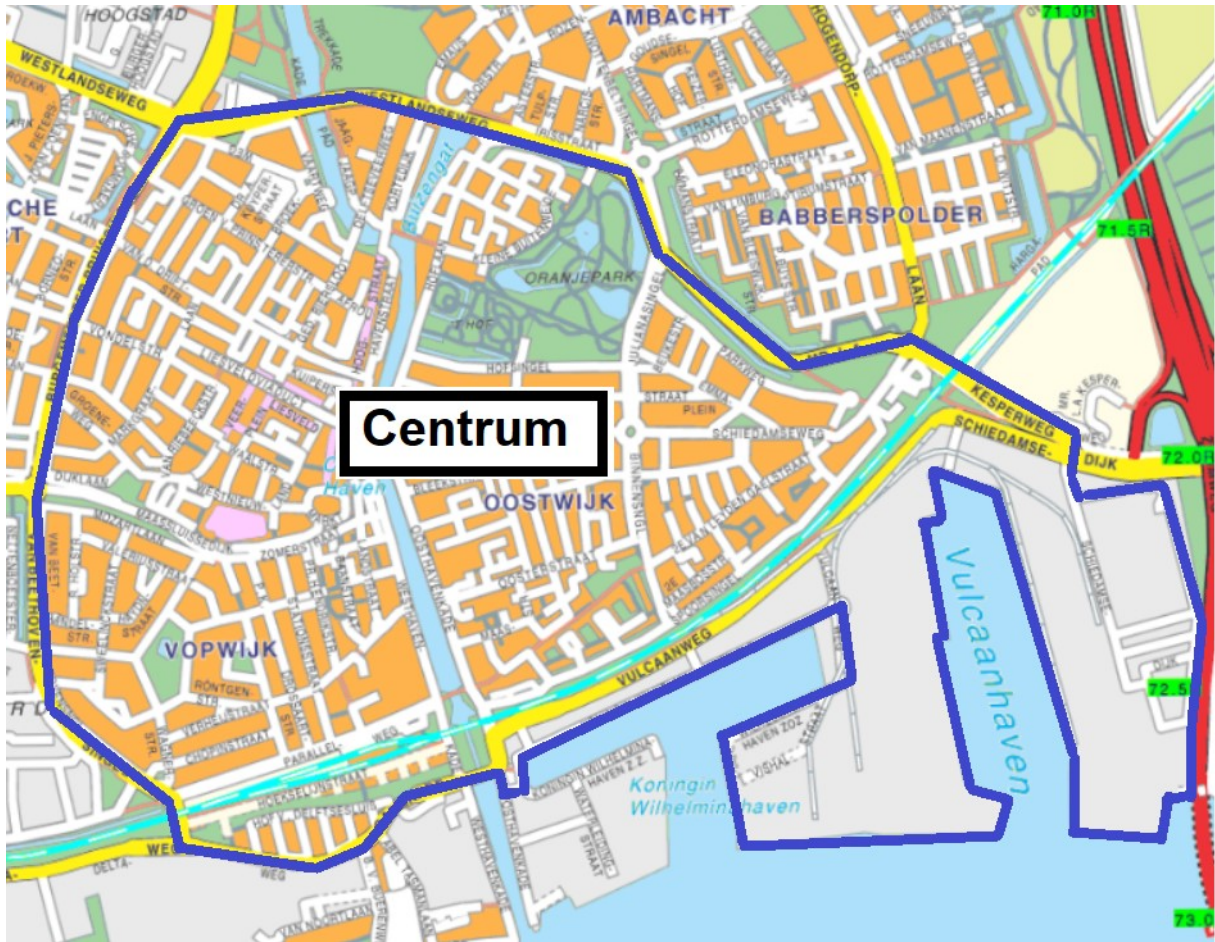

Veiligheidsrisicogebieden gemeente Vlaardingen per 29 december 2021

Veiligheidsrisicogebied Centrumgebied Vlaardingen

Veiligheidsrisicogebied Vlaardingen West

Veiligheidsrisicogebied Vlaardingen Holy

Veiligheidsrisicogebied Vlaardinger Ambacht

Veiligheidsrisicogebied De Vergulde Hand

Veiligheidsrisicogebied Groot Vettooord