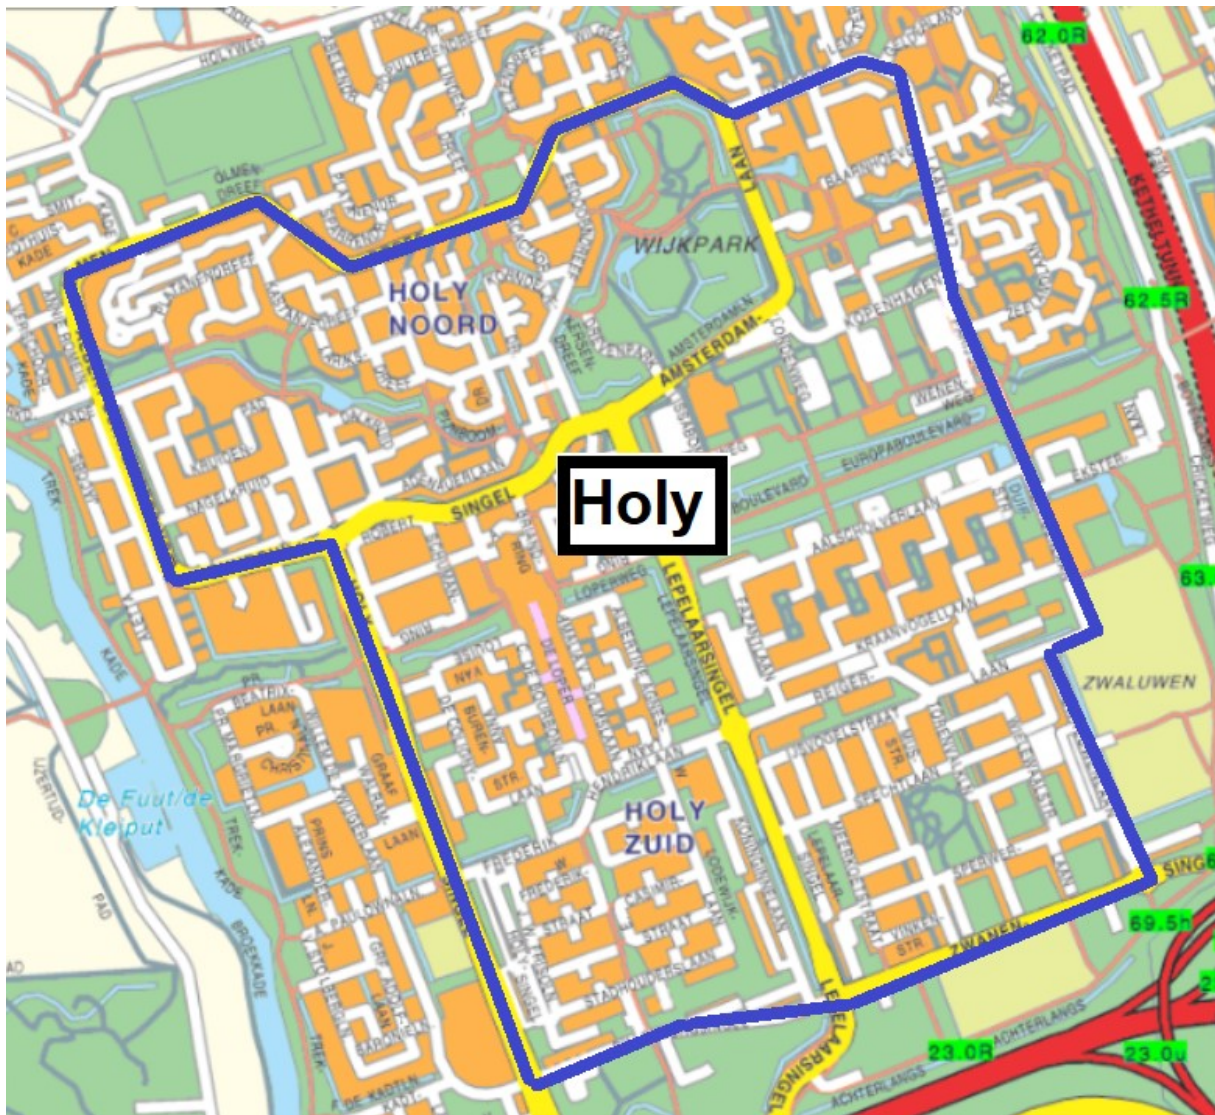

Veiligheidsrisicogebieden gemeente Vlaardingen per 29 december 2021

Veiligheidsrisicogebied Centrumgebied Vlaardingen

Veiligheidsrisicogebied Vlaardingen West

Veiligheidsrisicogebied Vlaardingen Holy

Veiligheidsrisicogebied Vlaardinger Ambacht

Veiligheidsrisicogebied De Vergulde Hand

Veiligheidsrisicogebied Groot Vettooord