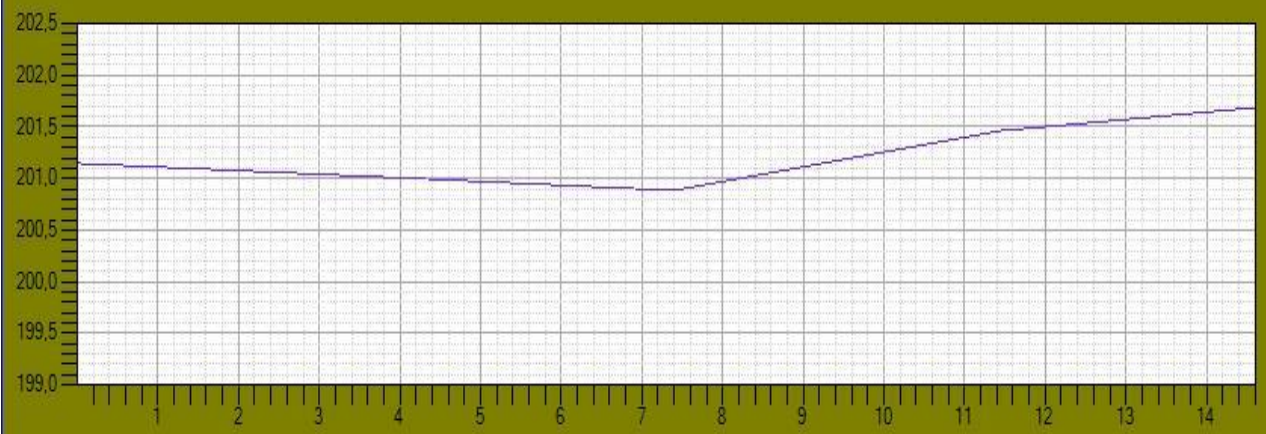

Bron- en beekherstel perceel Rarenderstraat

Dwarsprofielen greppel/Rarenderbeek

DP 3 Huidig

DP 3 Nieuw

DP 4 Huidig

DP 4 Nieuw