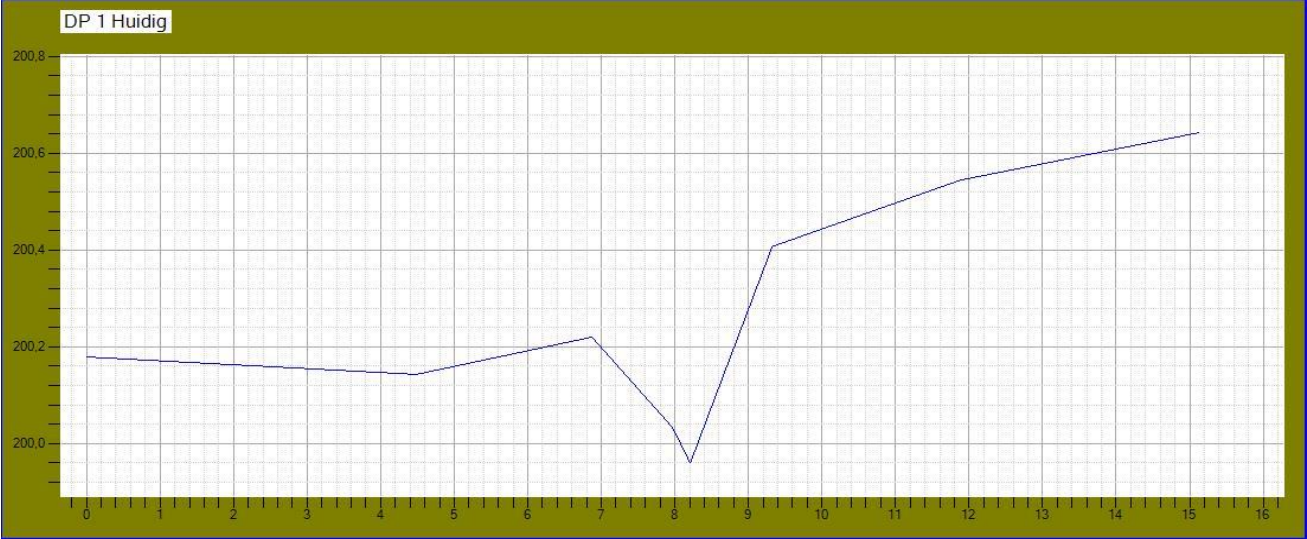

Bron- en beekherstel perceel Rarenderstraat

Dwarsprofielen greppel/Rarenderbeek

DP 3 Huidig

DP 3 Nieuw

DP 4 Huidig

DP 4 Nieuw