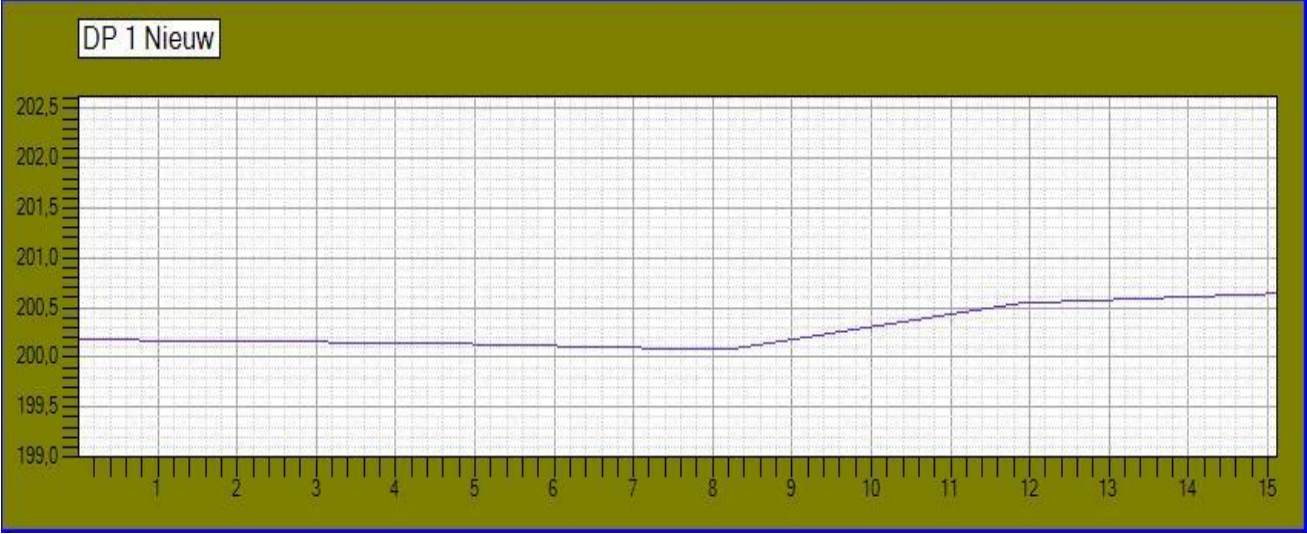

Bron- en beekherstel perceel Rarenderstraat

Dwarsprofielen greppel/Rarenderbeek

DP 3 Huidig

DP 3 Nieuw

DP 4 Huidig

DP 4 Nieuw