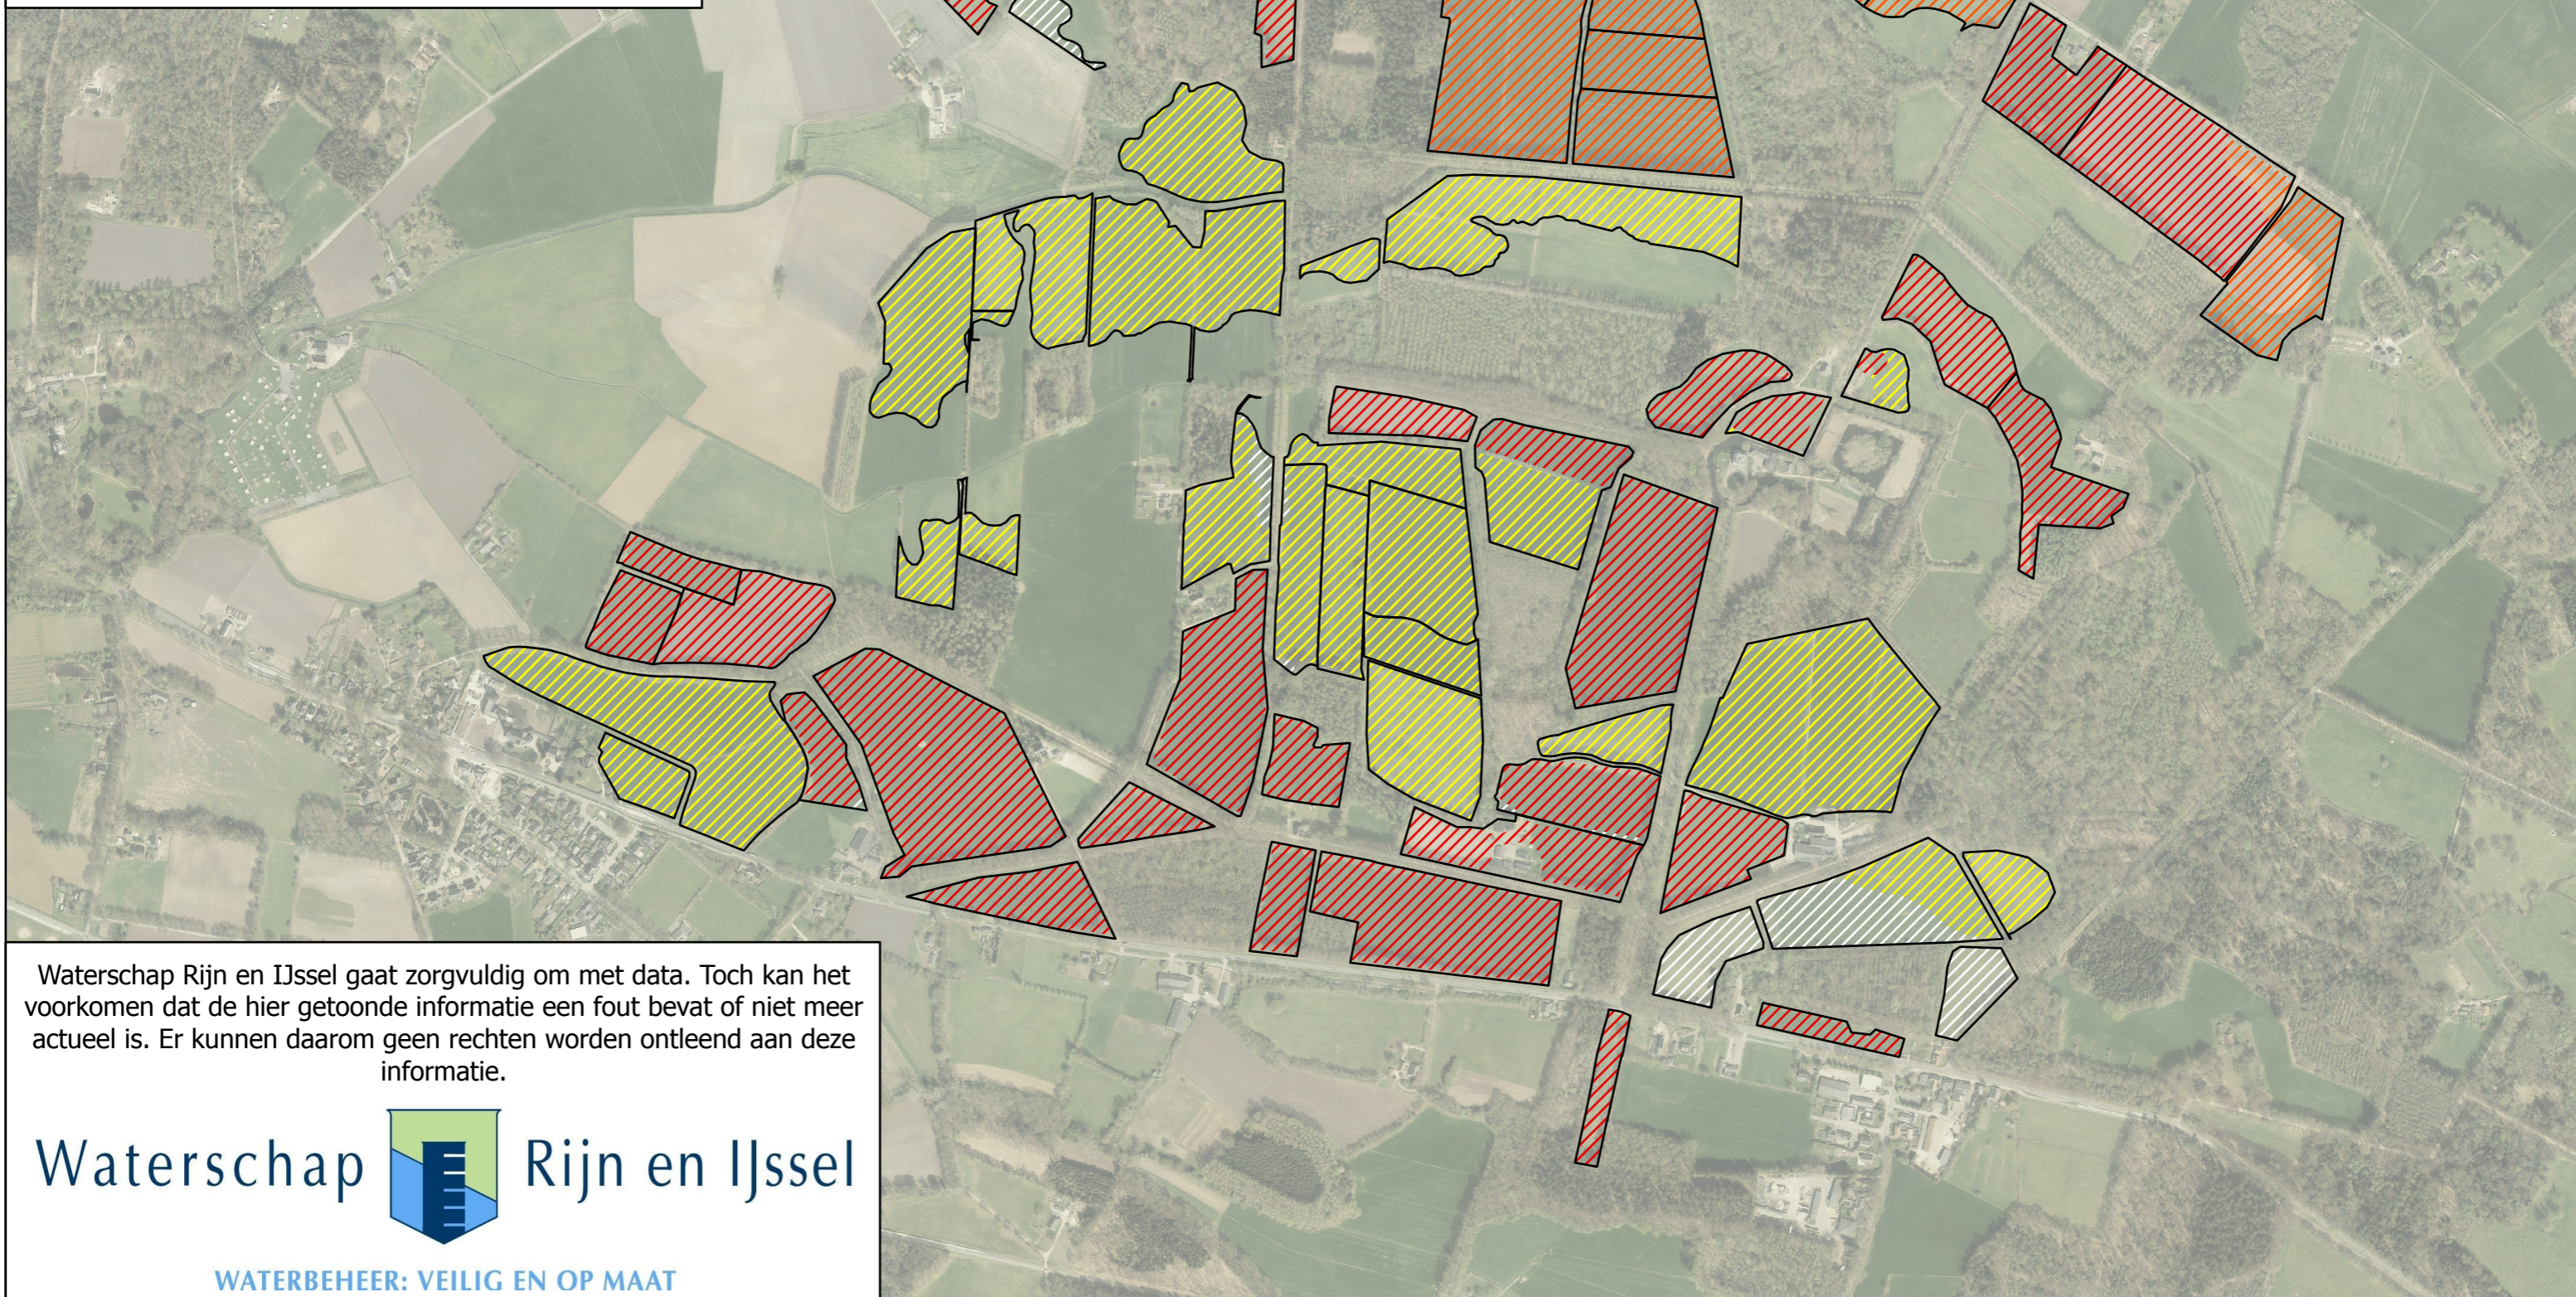

Drooglegging Medler

- 0 cm
- 30 cm
- 50 cm
- 60 cm

Schaal: 1:8750
12-08-2021

0 100 200 400 600 800 meter

Waterschap Rijn en IJssel gaat zorgvuldig om met data. Toch kan het voorkomen dat de hier getoonde informatie een fout bevat of niet meer actueel is. Er kunnen daarom geen rechten worden ontleend aan deze informatie.

Waterschap

Rijn en IJssel

WATERBEHEER: VEILIG EN OP MAAT