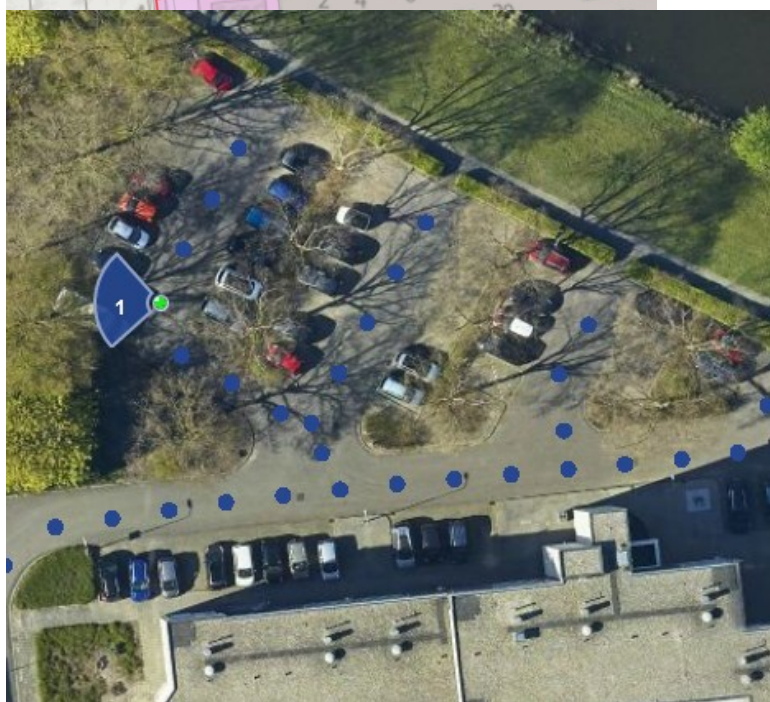

## Bijlage: locatie oplaadpaal van Prof. Schermerhornpark, Ede

De laadpaal (met 2 aansluitingen) wordt geplaatst ter plaatse van de blauwe pijl (zie onderstaande foto's). De laadpaal tussen de 1<sup>e</sup> en 2<sup>e</sup> parkeerplaats.

Ingetrokken