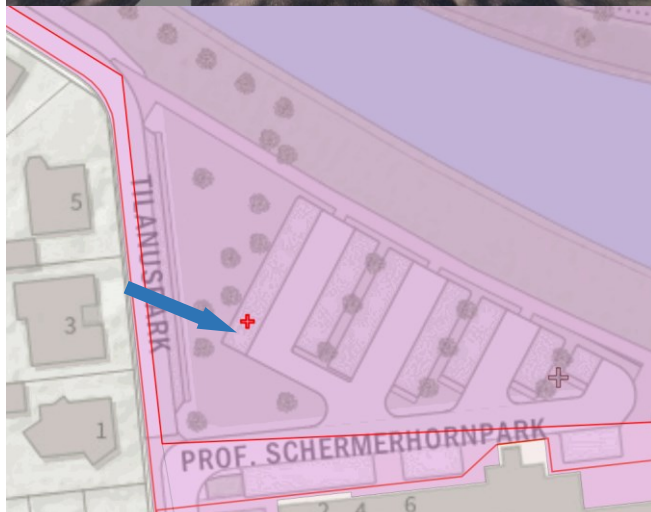

## Bijlage: locatie oplaadpaal van Prof. Schermerhornpark, Ede

De laadpaal (met 2 aansluitingen) wordt geplaatst ter plaatse van de blauwe pijl (zie onderstaande foto's). De laadpaal tussen de 1<sup>e</sup> en 2<sup>e</sup> parkeerplaats.