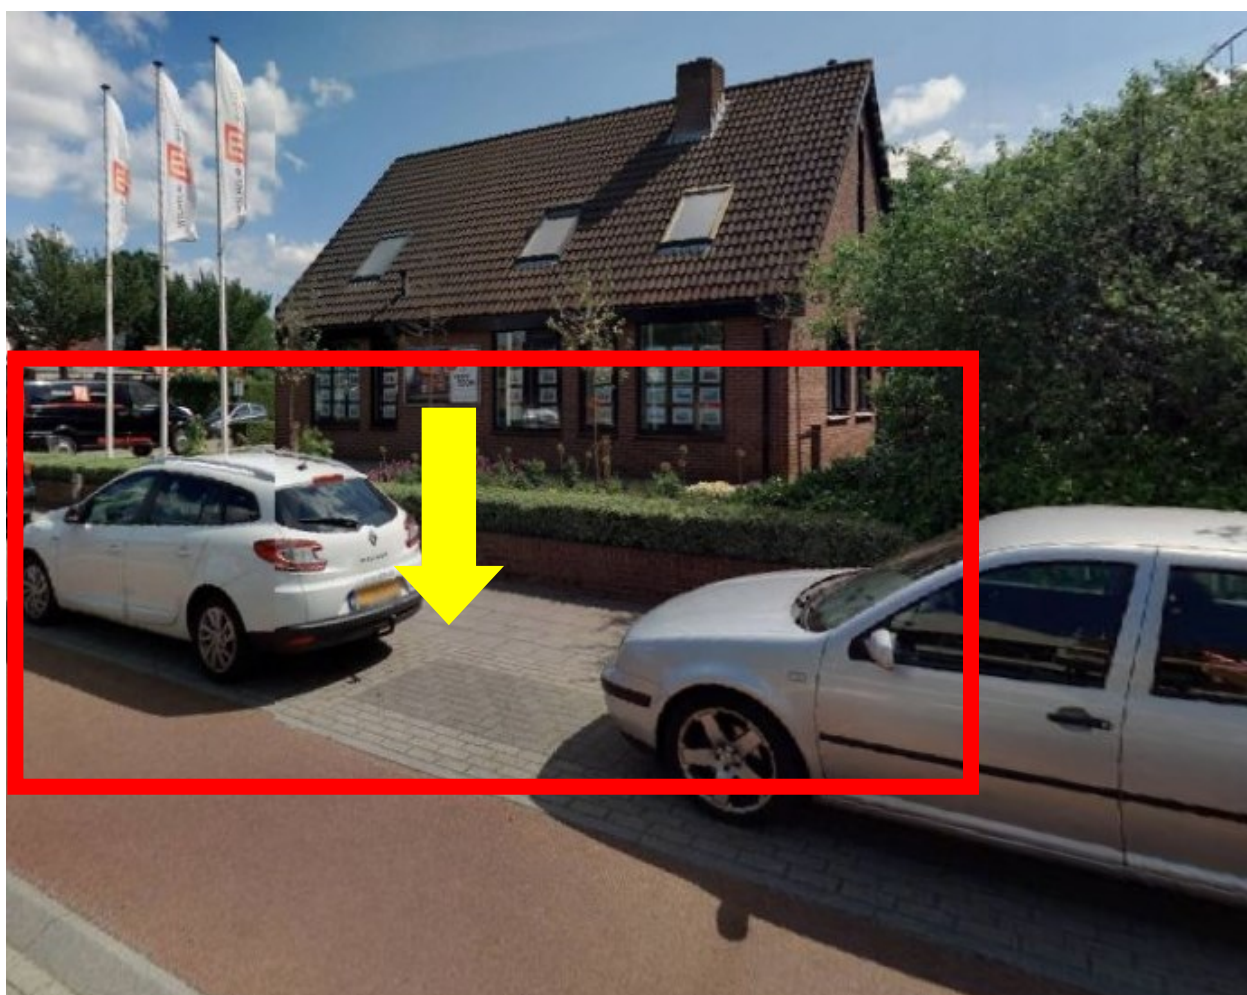

Bijlage: locatie oplaadpaal van de Piet heinstraat, Ede

De laadpaal (met 2 aansluitingen) wordt geplaatst ter plaatse van de blauwe pijl (zie onderstaande foto's). De laadpaal tussen de 2^e en 3^e parkeerplaats vanaf het oosten (Ijssel de Schepperlaan gezien).