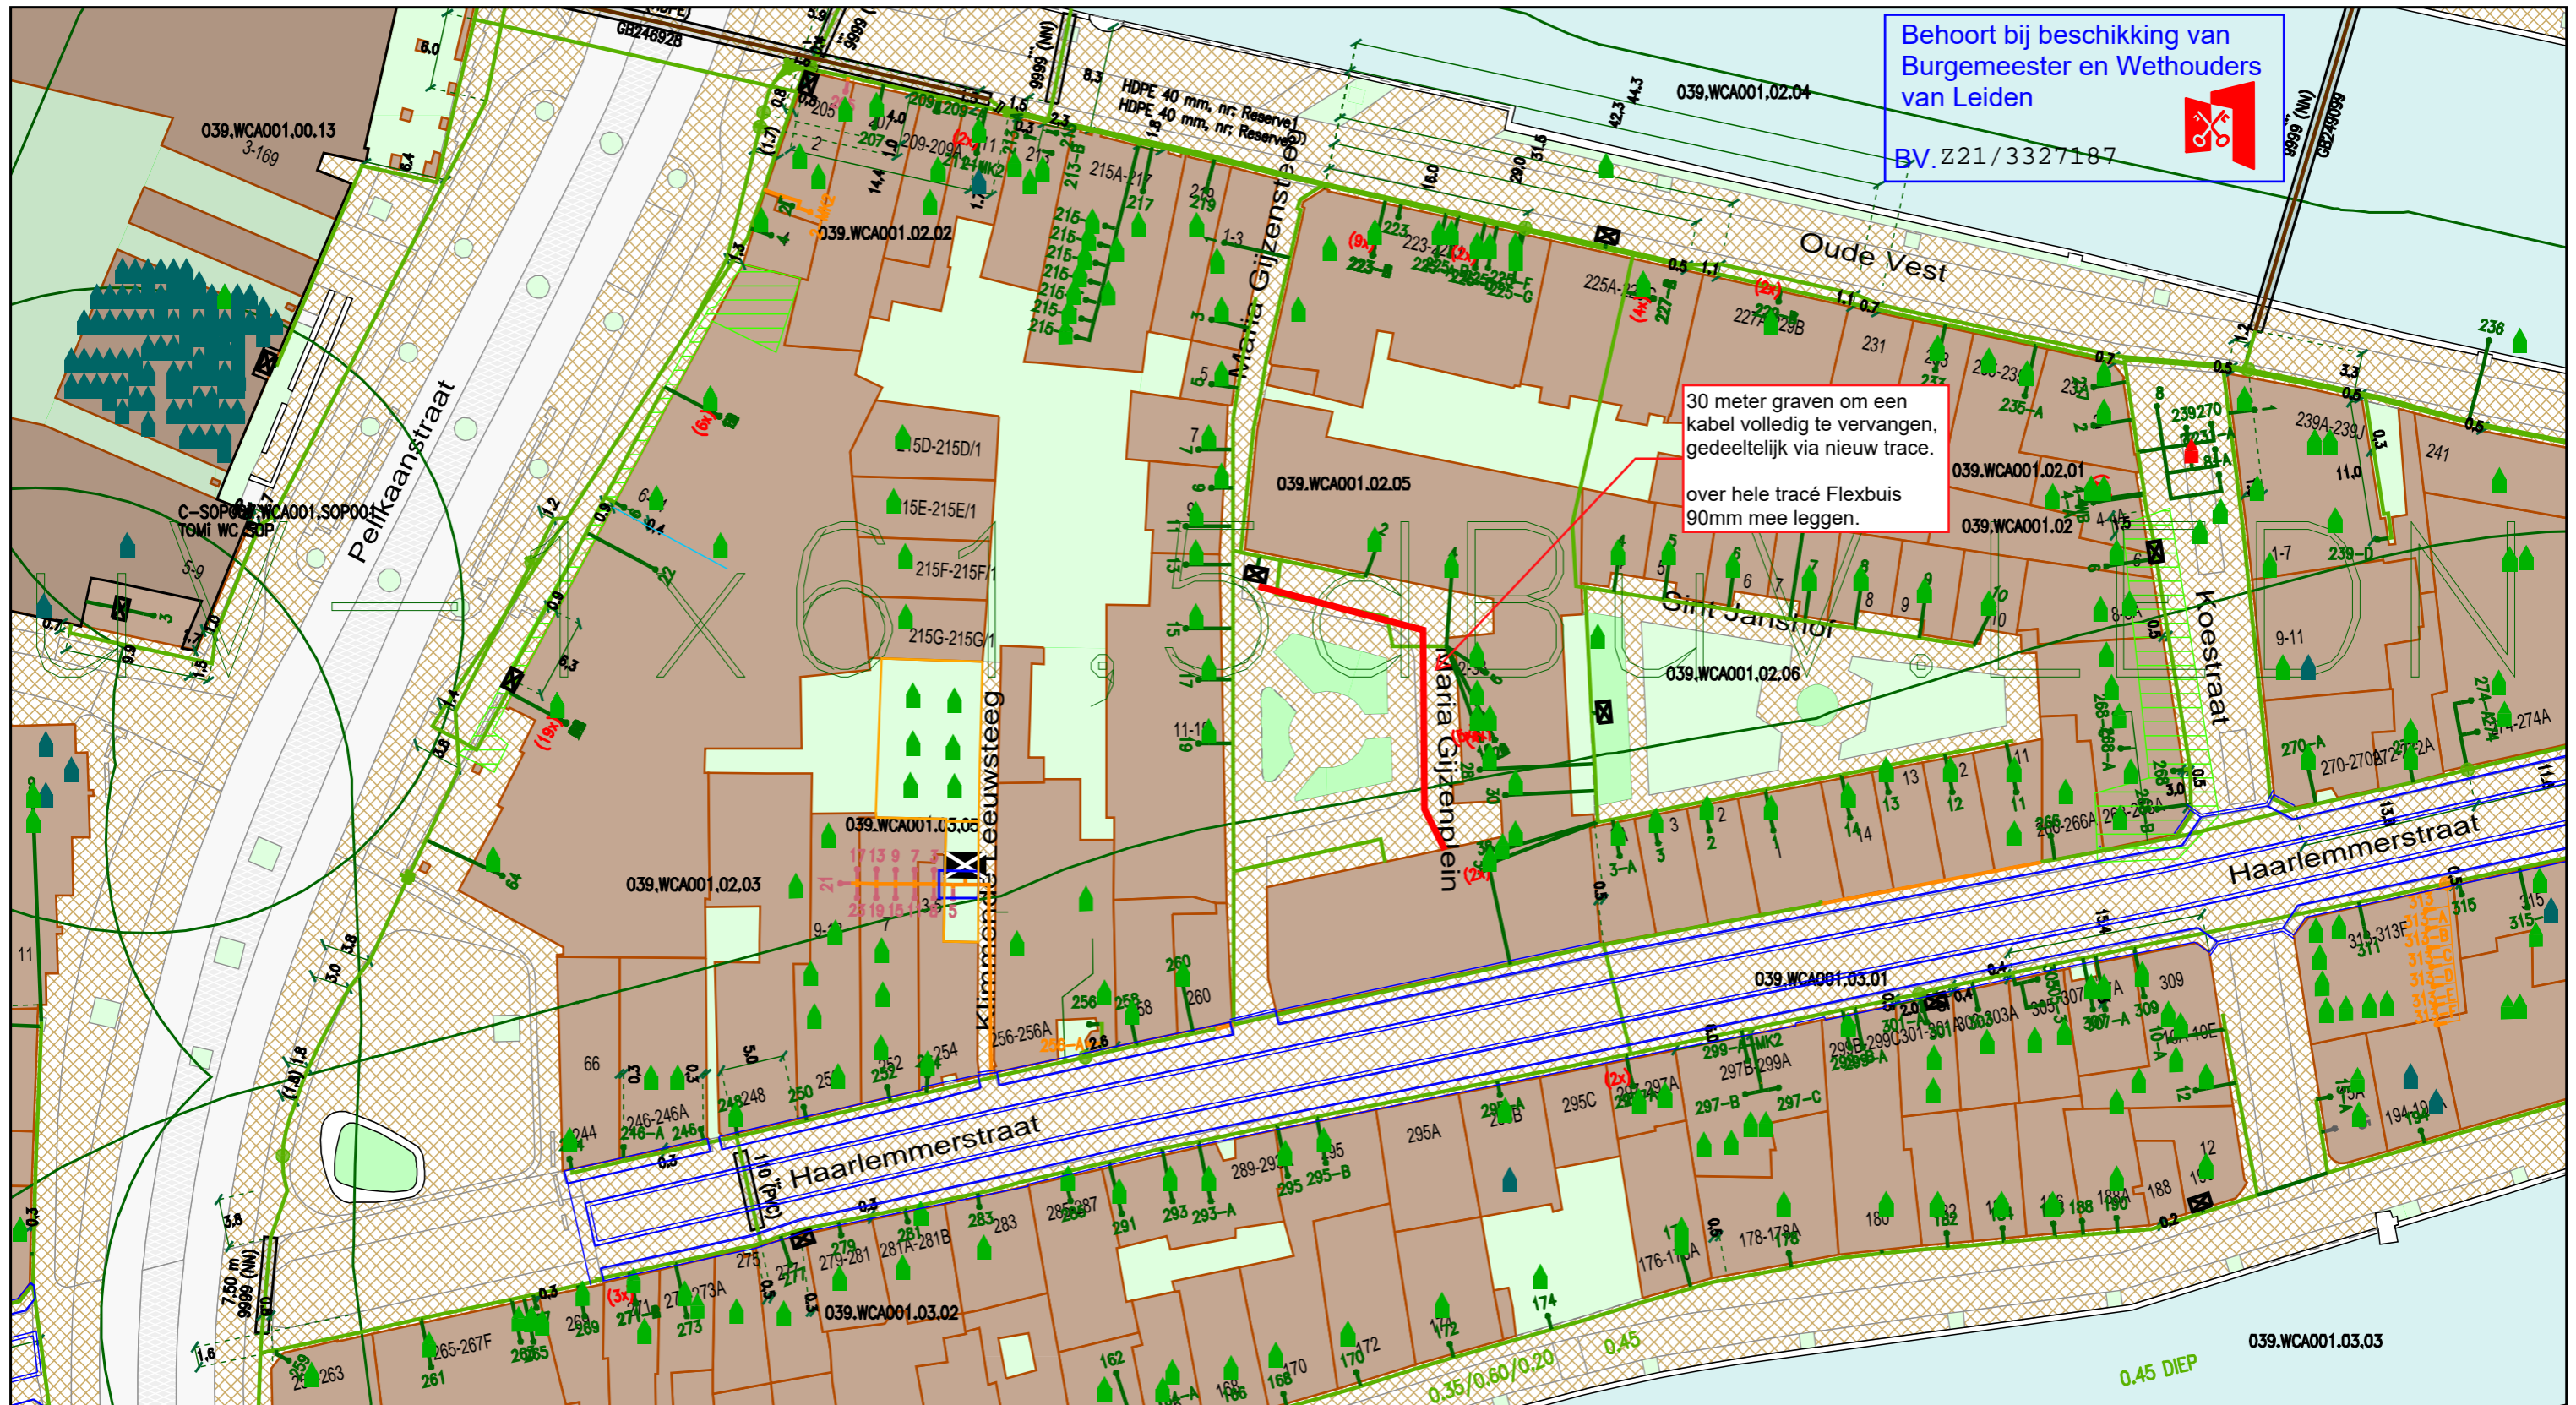

Behoort bij beschikking van
Burgemeester en Wethouders
van Leiden
BV.Z21/3327187

30 meter graven om een
kabel volledig te vervangen,
gedeeltelijk via nieuw tracé.
over hele tracé Flexbuis
90mm mee leggen.

Legenda

	Behuizing / Huisje(in bedrijf)		Buisdop
	Behuizing / Huisje(gepland)		Cai Aansluitdoos(buiten bedrijf)
	Behuizing / Huisje(in bedrijf)		Cai Aansluitdoos(gepland)
	Geul(definitief_ligging_bekend)		Cai Mof(gepland)
	Geul(definitief_ligging_onbekend)		Cai Mof(in bedrijf)
	Geul(gepland)		Cai Mof(in bedrijf)
	Kabelgoot(definitief ligging onbekend)		Cai Mof(in bedrijf)
	Kabelgoot(gepland)		Cai Mof(in bedrijf)
	Mantelbuis(geplaatst)		

Title: KBS-207278 Leiden, Maria Gijzenplein 24	
Nummer 94080-463982	
LEIDEN;FNR_Dummy	LEIDEN;FNR_Dummy
Schaal: 1:500	User: kreintjes
ACE: CATV	Plotdatum: 18/11/2021
	Size: A3

vodafone ziggo