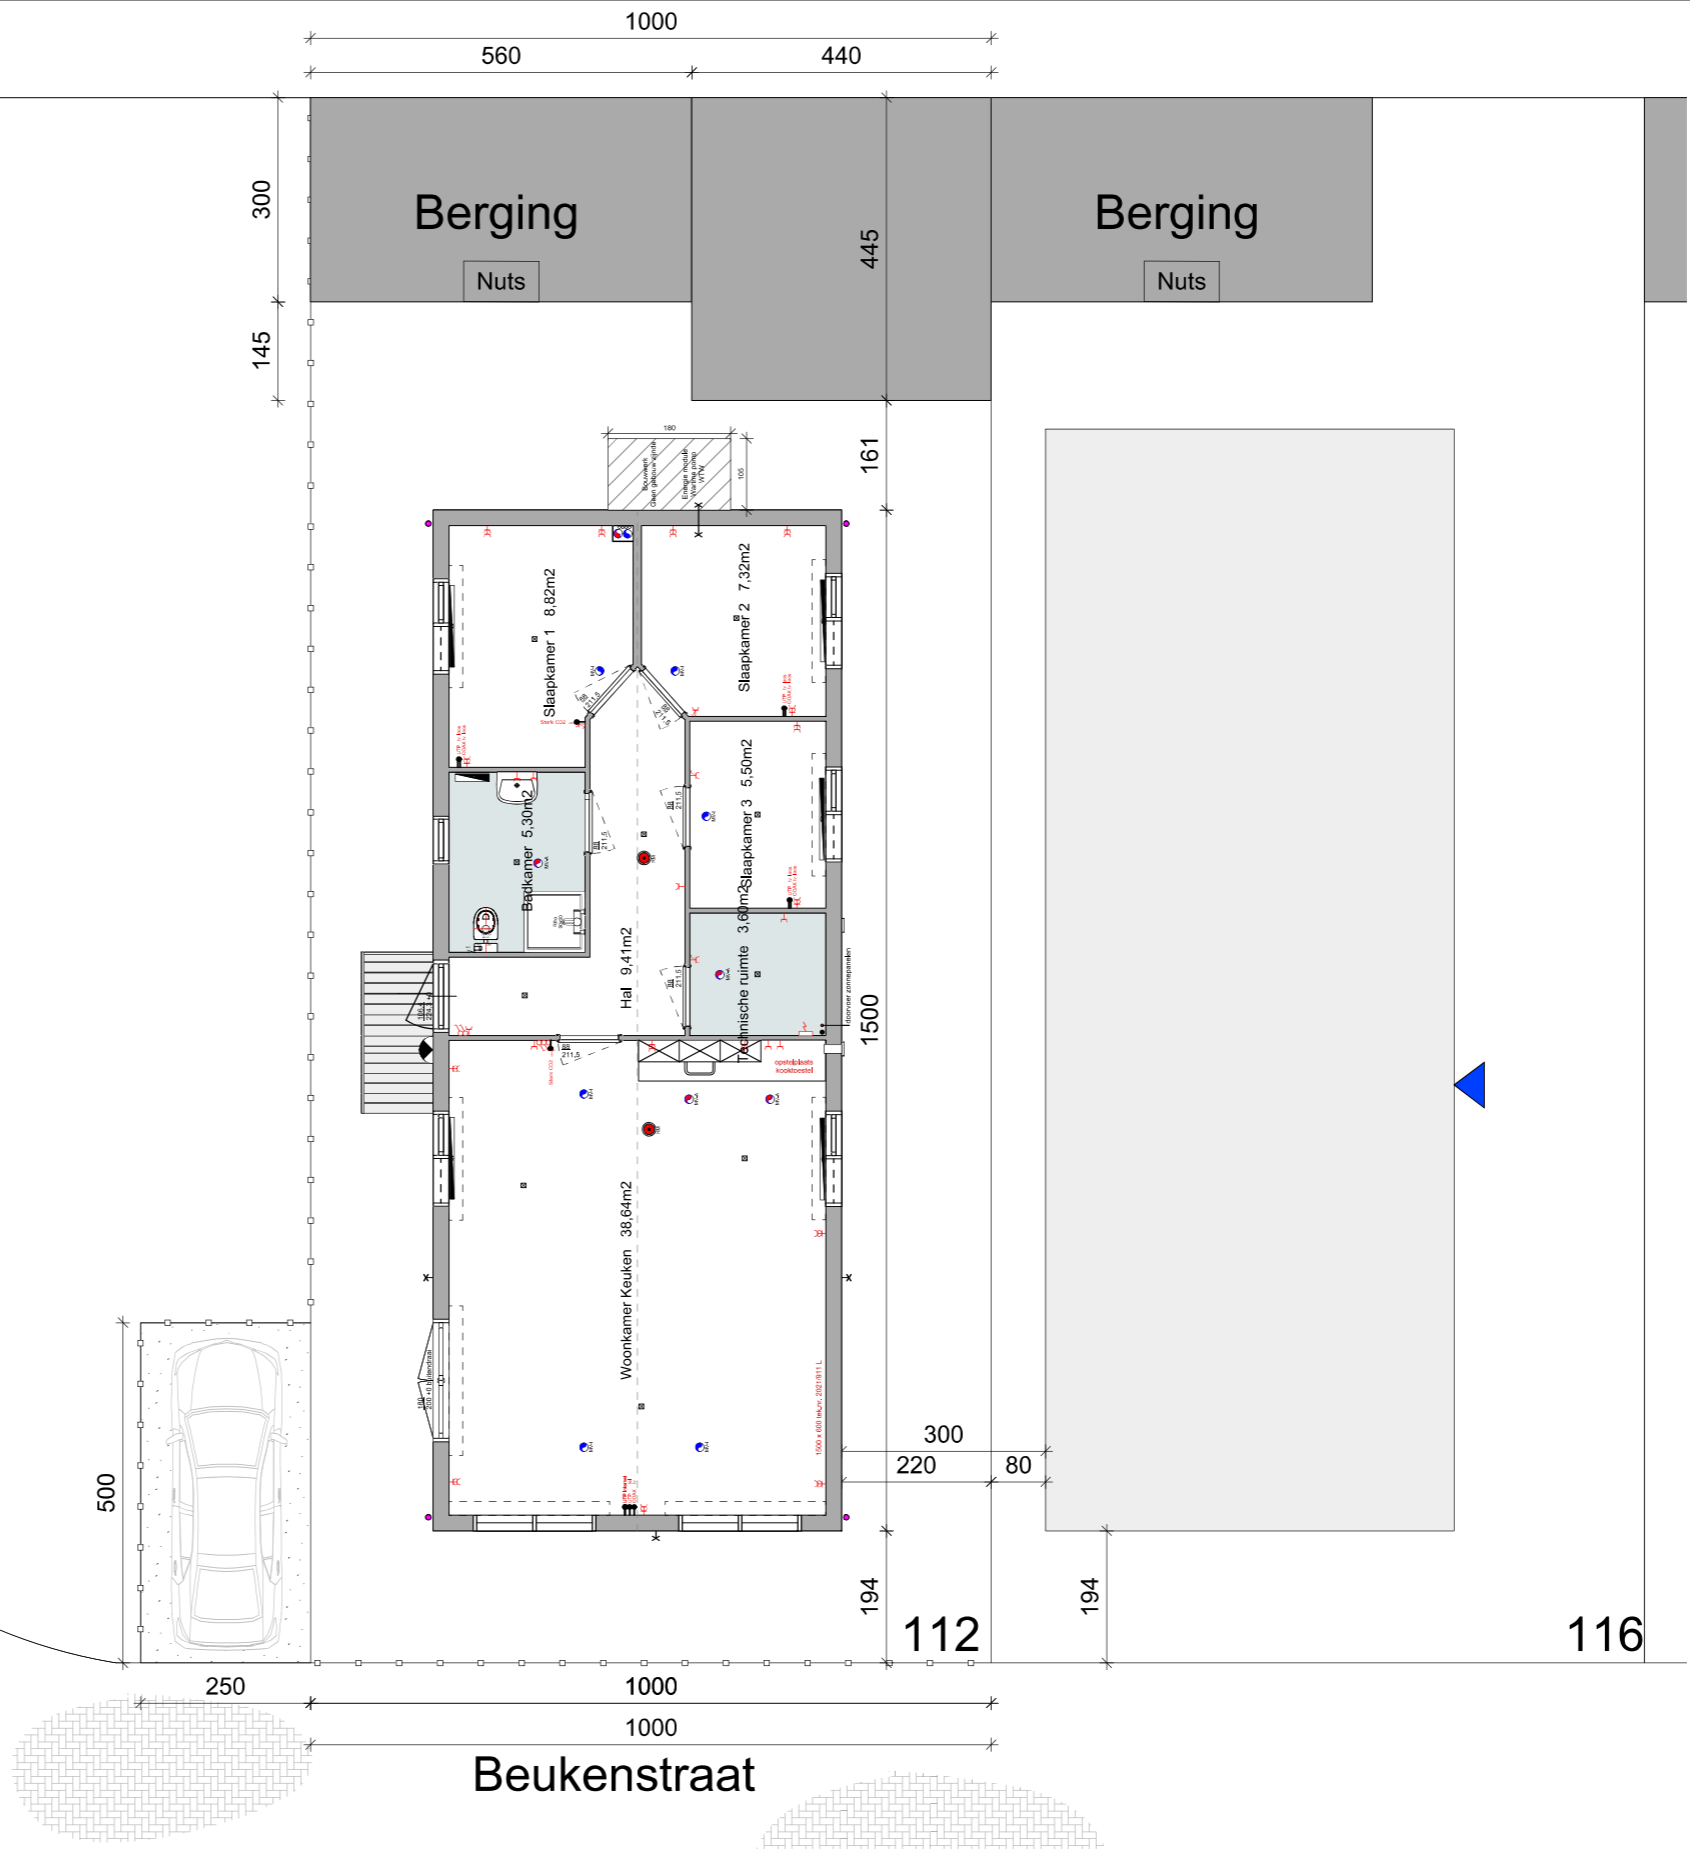

Kadastrale kaart Gemeente: Deurne
 Sectie: F
 Perceel: 2411

Nieuwe situatie

	Aannemer:		Opdrachtgever:		Titel project		Tekenaar		Project ID	
	Kraaikamp Wagenbouw Loofklapper 20 8256 SL Biddinghuizen Tel: 0321-331472 email : info@kraaikamp wagenbouw.nl		 Dunantweg 10 5751 CB Deurne 0493 - 327 www.bergopwaarts.nl		Vervanging Woonwagen Beukenstraat 112 5753 SP Deurne		D.K C.K		Situatie	
							A3		Schaal 1:50	
							Datum 18-08-2021		Gewijzigd.	
										