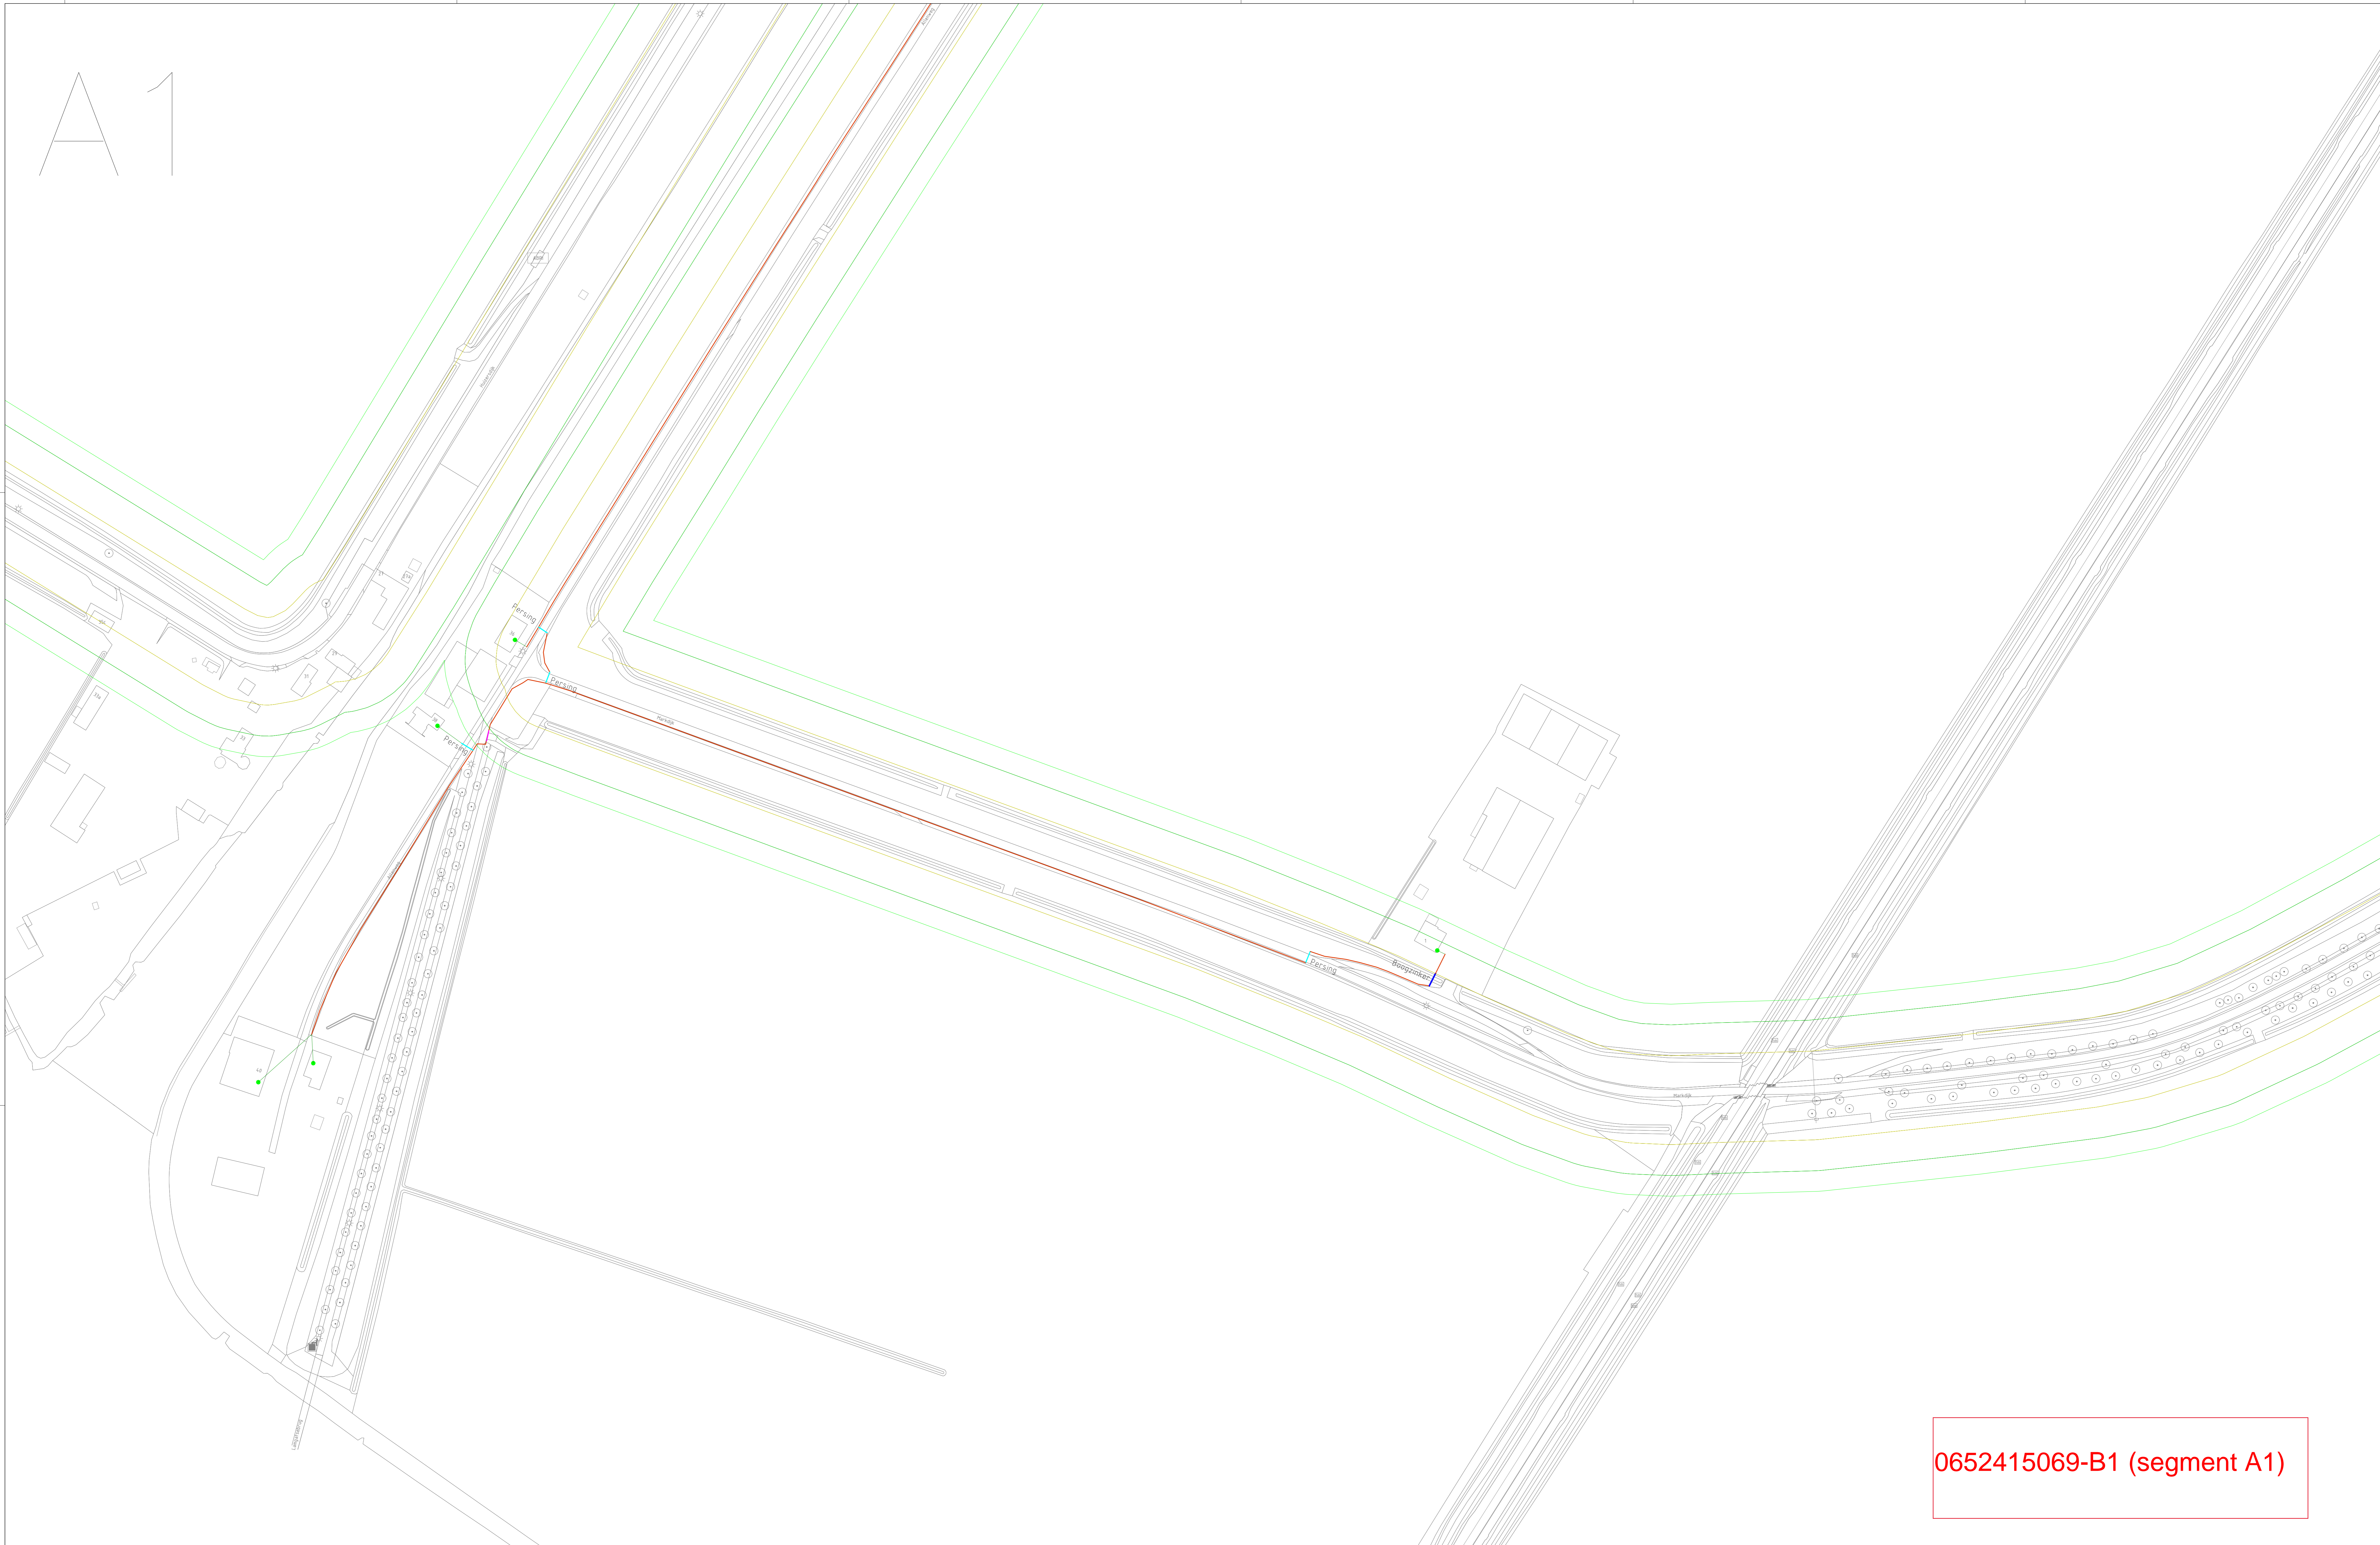

A1

0652415069-B1 (segment A1)

Legenda

Blauw tot aan de laatste DPbox in de cascade (doorloosling).
Van WP via DPbox, DPbox, DPbox, DPbox en DPbox naar DPbox.

Kleurcodes buiten:
 Rijk: 3x1mm: Rood
 Provincie: 3x1mm: Oranje
 Gemeente: 3x1mm: Groen
 DAC: 3x1mm: Geel
 AP-AP/CP: 1x1mm: Blauw
 DP: 1x1mm: Groen
 Huisaansluiting, op rol: 1x1mm: Violet
 Huisaansluiting, maatwerk: 1x1mm: Bruin

Trace Gemeente
 Trace Provincie
 Trace Rijk
 Monument

Basisklasse-gebied
 31-klasse-gebied

Boogzinker
 Doorboring
 Gekleurde Boring
 Gutsleek
 Perisig
 Mantelbus
 Huisaansluiting
 Hoofdrace
 Backhaul
 City-Ring
 DP-gebied
 FIP-gebied

VERGUNNING

Discipline:	FIP	Versie:	V13	Schaal:	1:1000	Uitgever:	01-11-2020
Opmerking 1:	Vergunning A1 Zeebergen-Oost			Formaat:	A0	Wisselen:	
Opmerking 2:							
Opmerking 3:							
Projectnr. NKM:	20206500	Projectnr. E-fiber:		Gesprek:	06-01-2021	Geen: 1	1
Project omschrijving:	FIP Fiber to the Perisig/Koggestrand			Duurse:	01-02-2021	Geen: 2	2
				Marking:	08-01-2021	Geen: 3	3