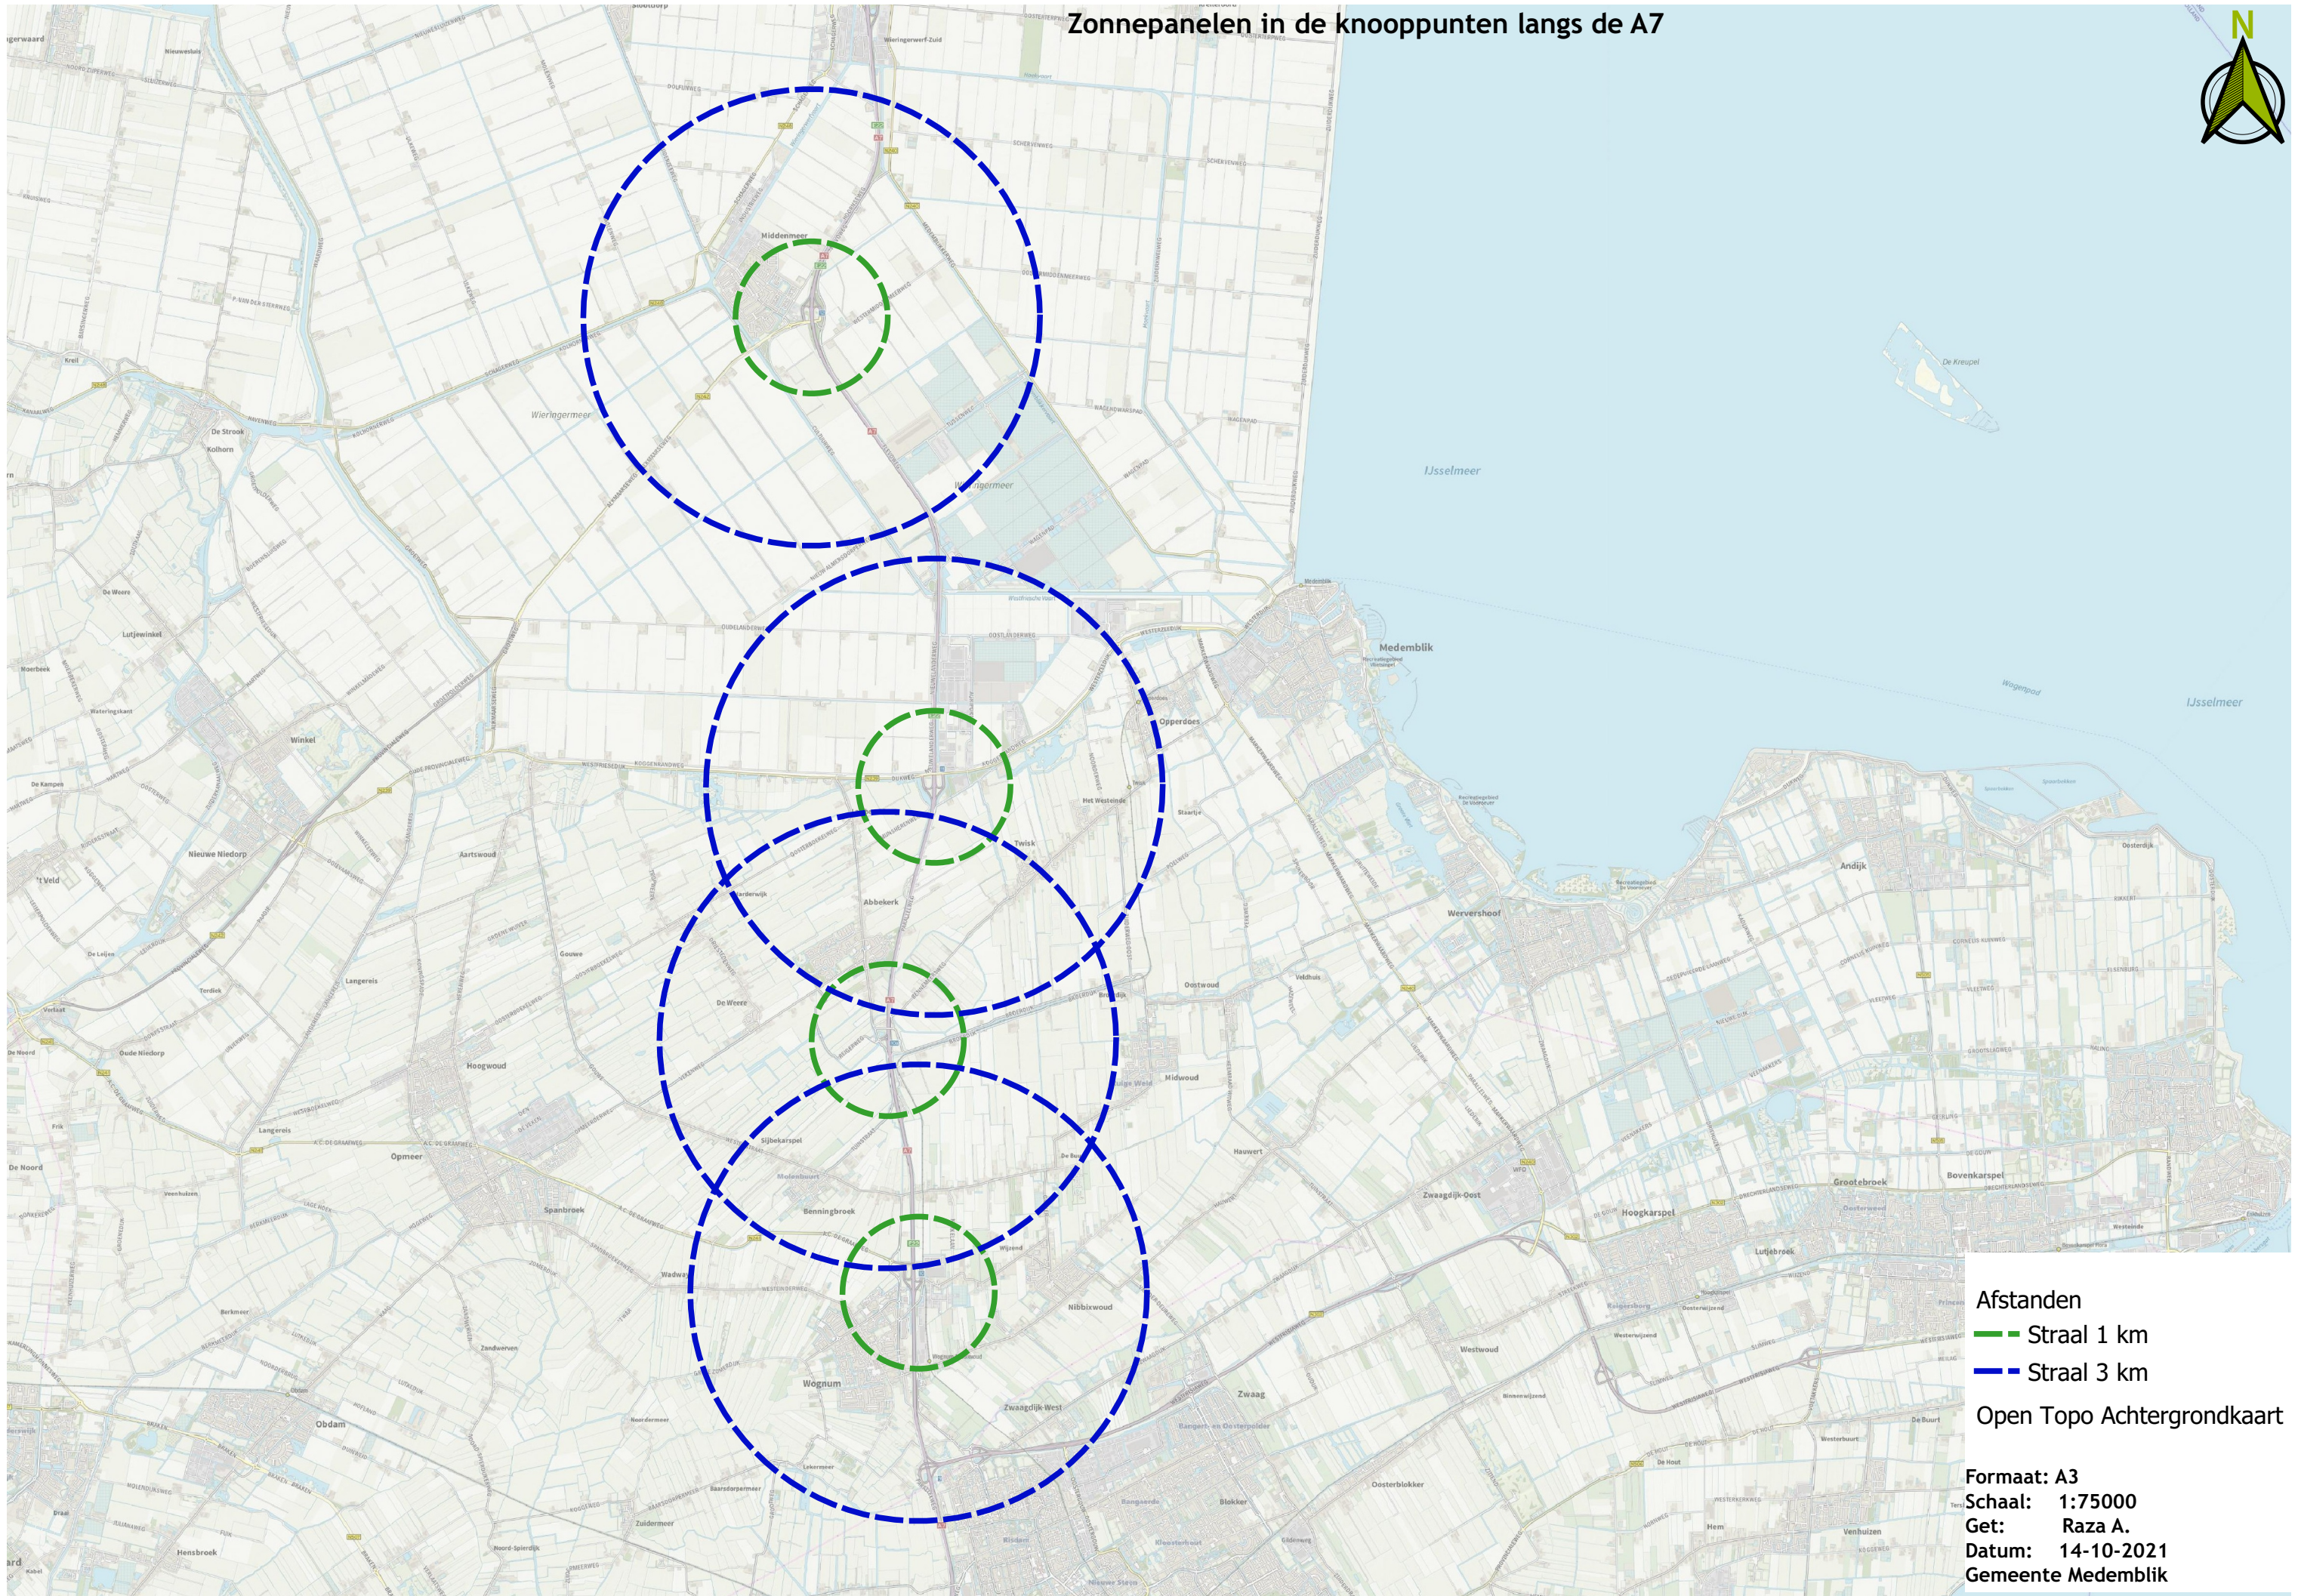

# Zonnepanelen in de knooppunten langs de A7

**Afstanden**  
— Straal 1 km  
— Straal 3 km

**Open Topo Achtergrondkaart**

**Formaat: A3**  
**Schaal: 1:75000**  
**Get: Raza A.**  
**Datum: 14-10-2021**  
**Gemeente Medemblik**