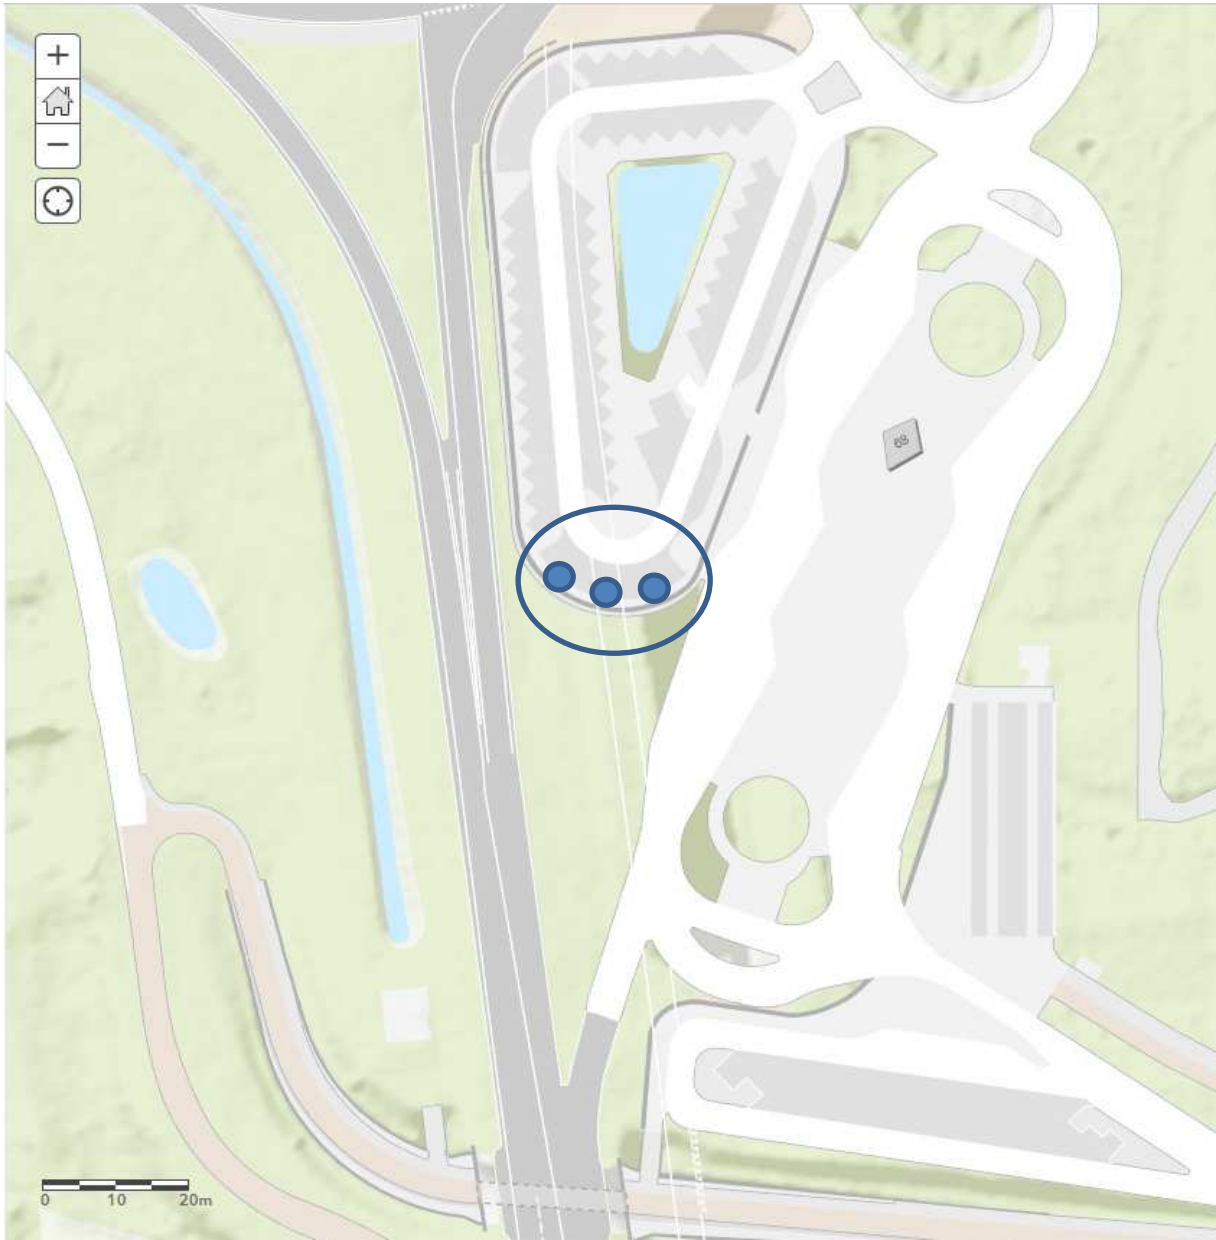

Locatie hub P+R Gieten

Blauw: 4 x parkeerplaats voor opladen elektrische voertuigen

Rood: 2 x parkeerplaats voor deelauto's