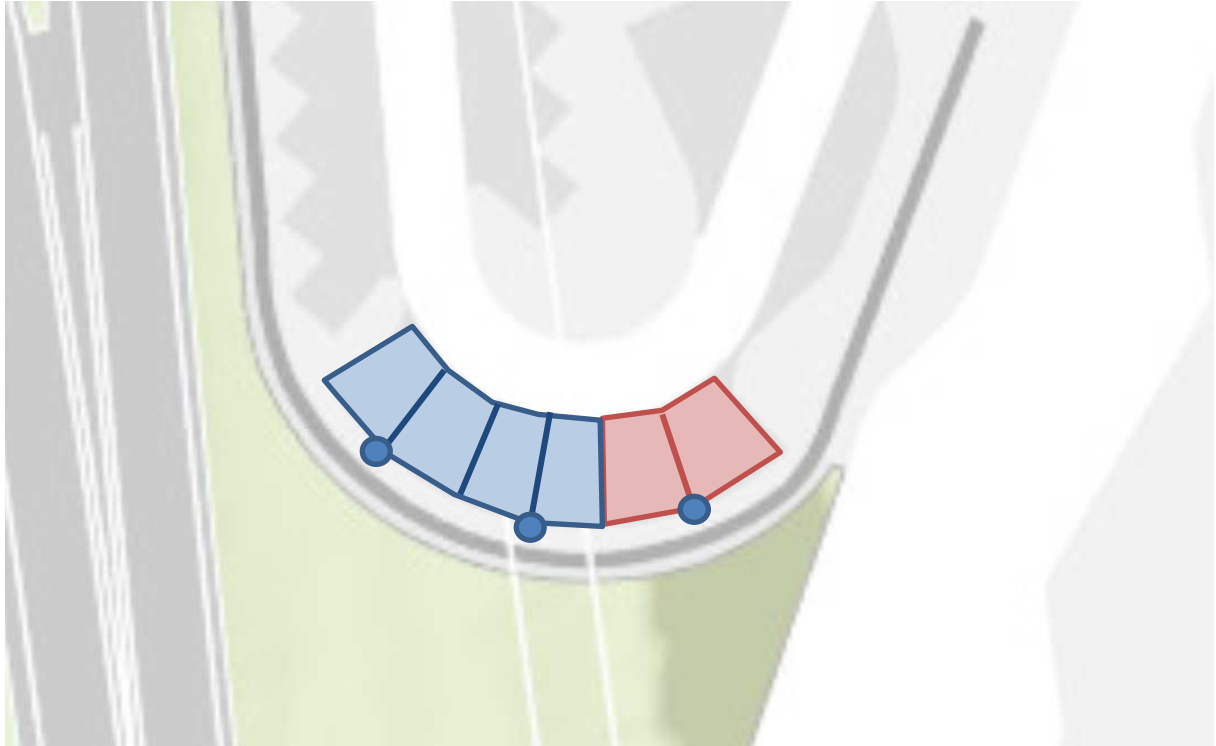

Locatie hub P+R Gieten

Blauw: 4 x parkeerplaats voor opladen elektrische voertuigen

Rood: 2 x parkeerplaats voor deelauto's