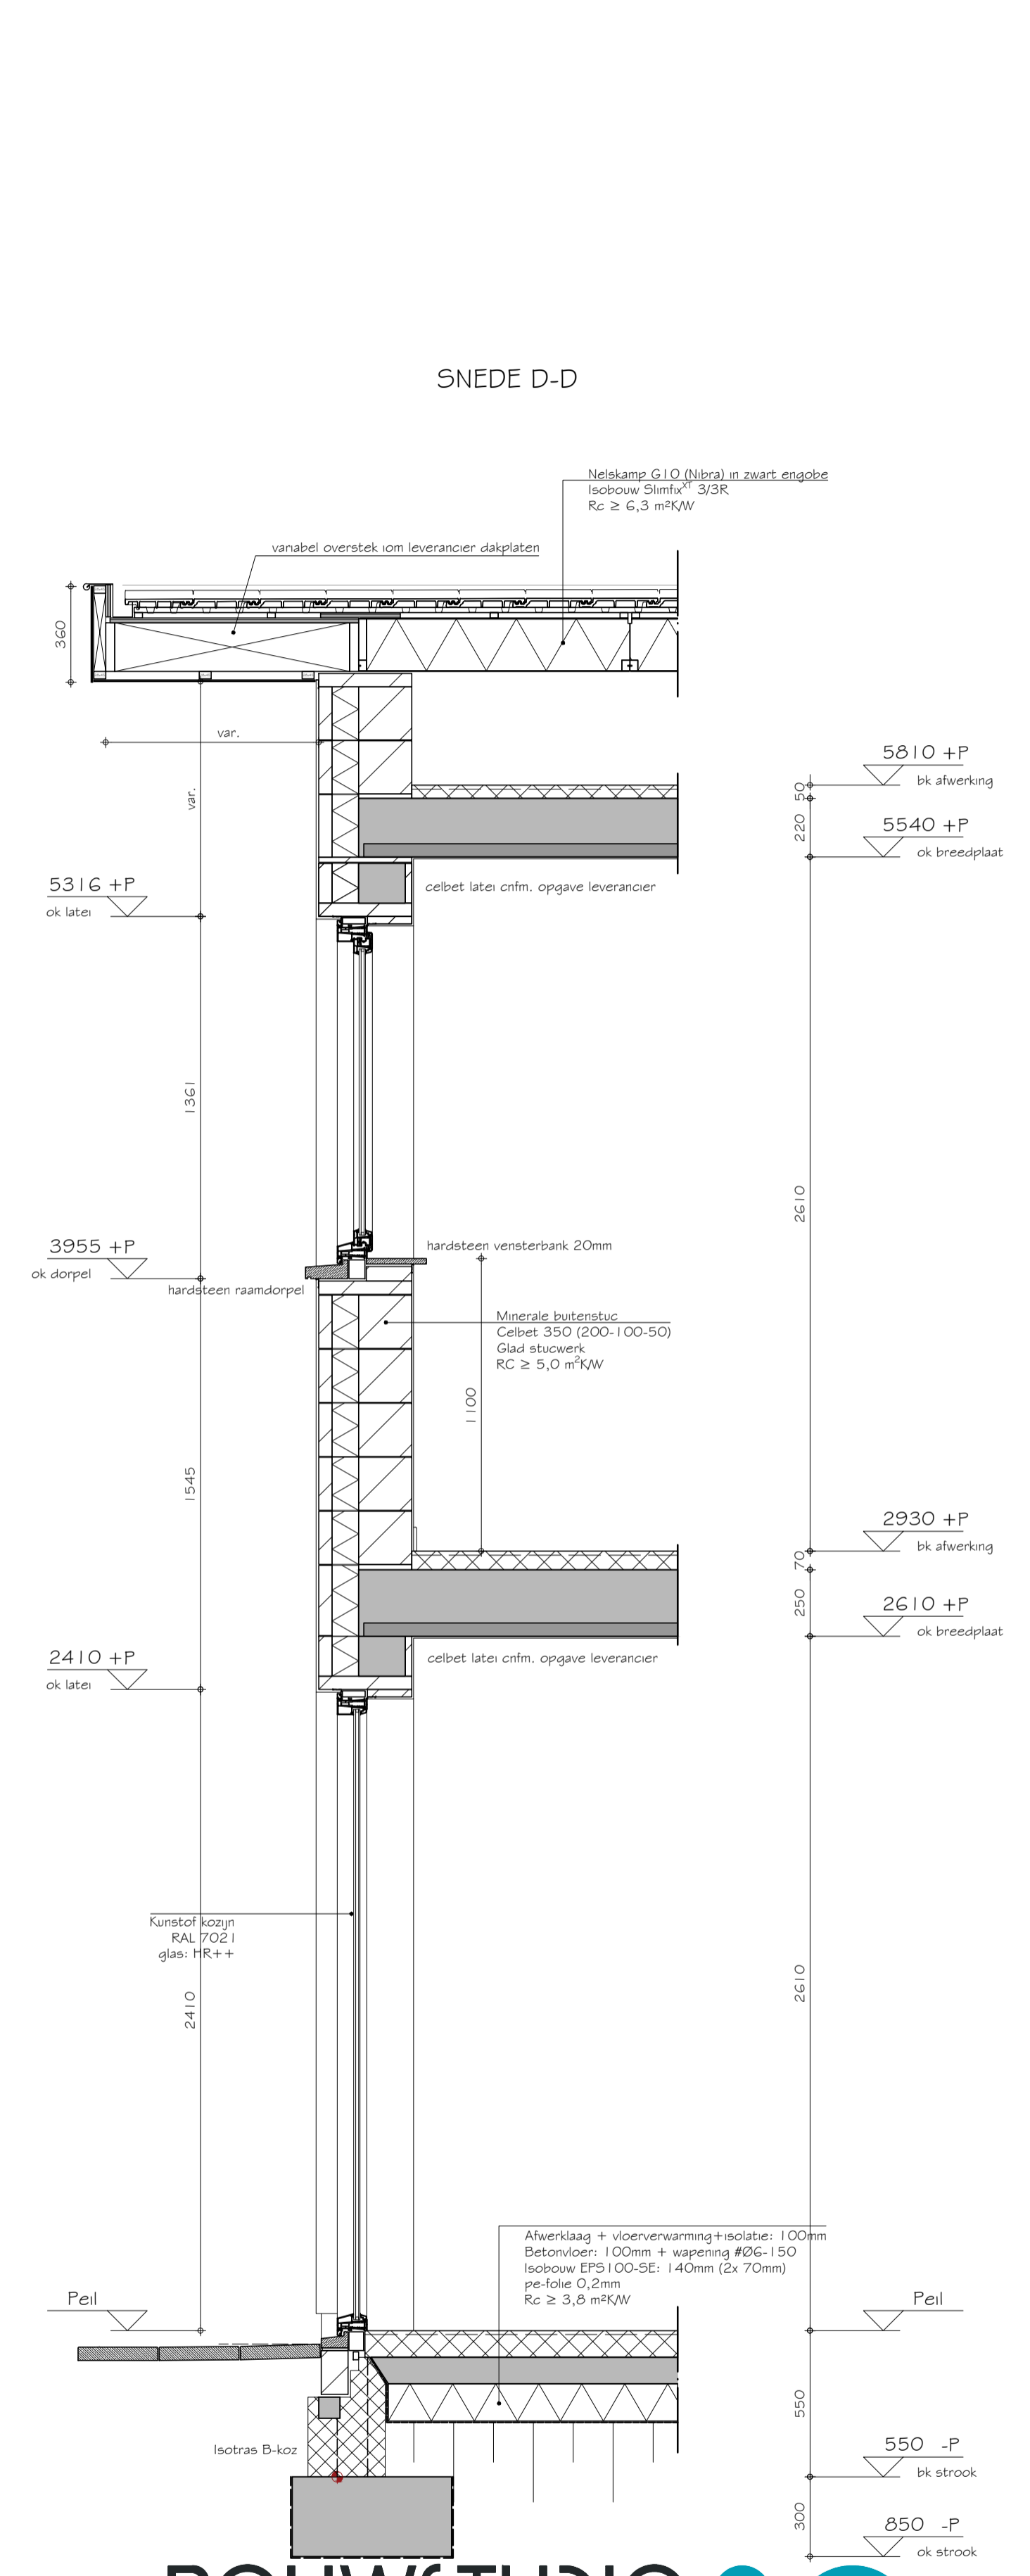

SNED E C-C

BOUWSTUDIO 
 ONTWERP & ADVIES

SIEBENSTRAAT 17, 6035 BD OSPPEL | +31 (0)495 630 667 | WWW.BOUWSTUDIO08012.NL | INFO@BOUWSTUDIO08012.NL

PROJECT:	NIEUW WOONHUIS VEENRING 14A OSPPEL	PROJECTNR:	20-166	REVISIE:	03-11-2021
ONDERDEEL:	DOORSNED E C-C & D	STATUS:	OMGEVINGSVERGUNNING		
OPDRACHTGEVER:	[REDACTED]	TEKENINGNR:	DO-005		