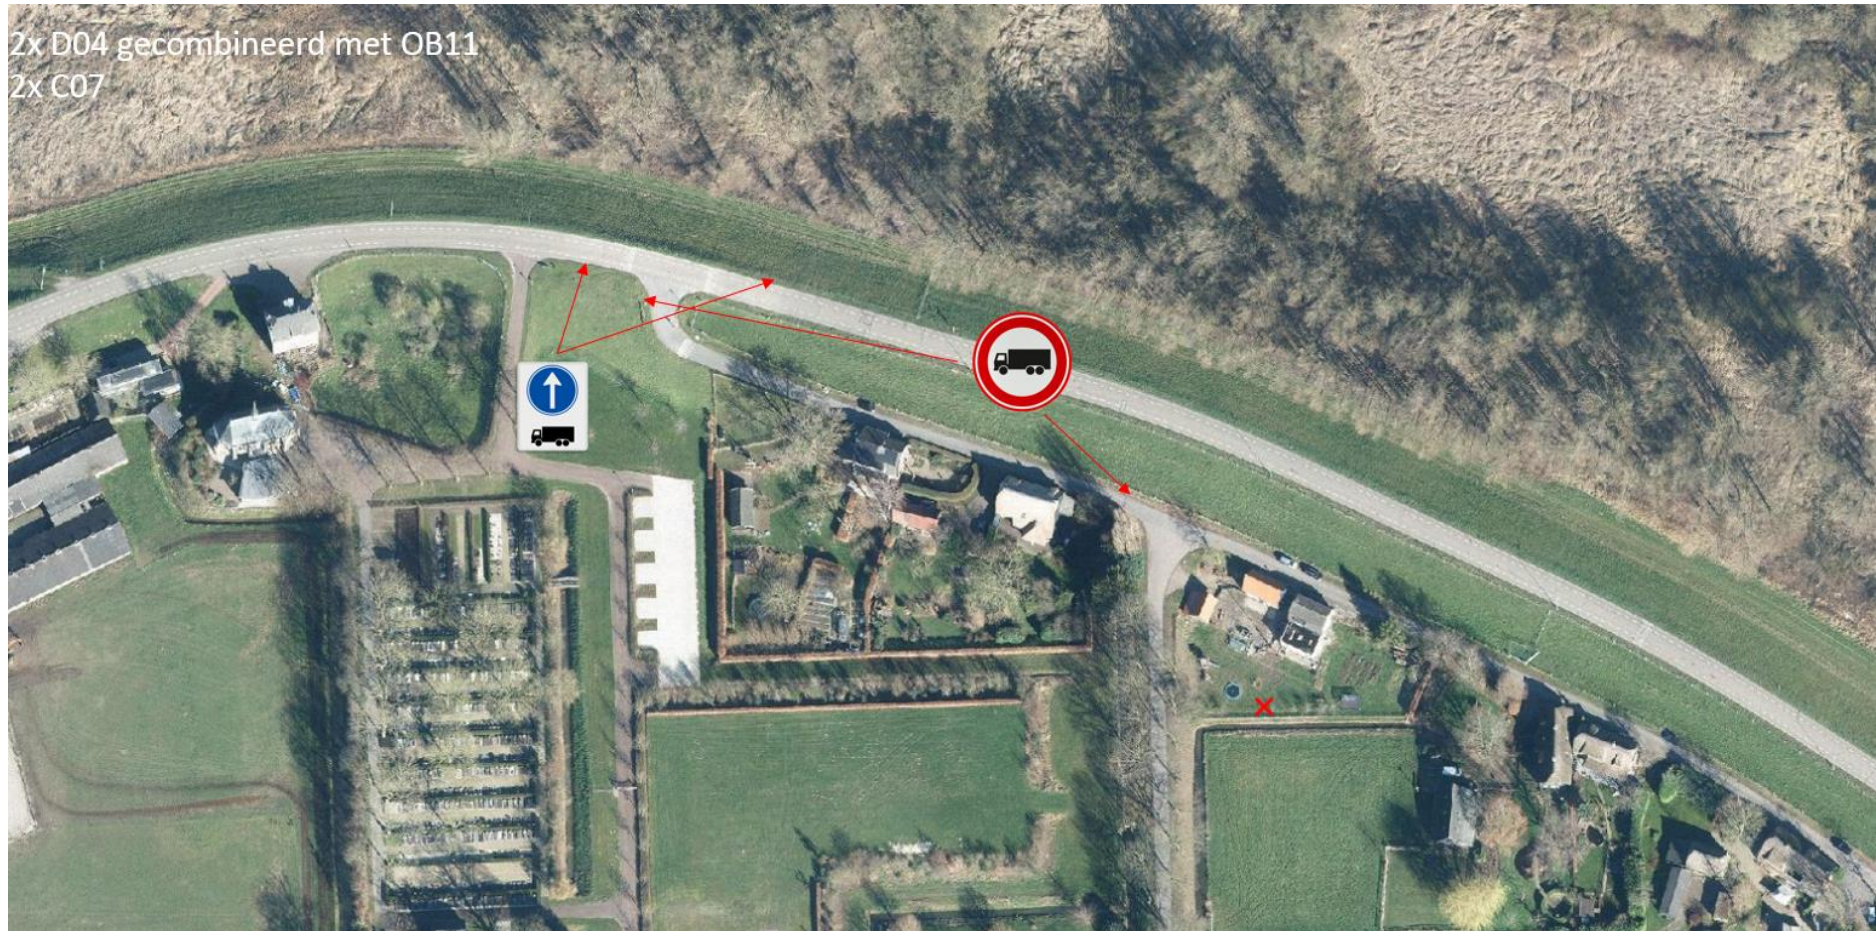

REALISATIE VRACHTWAGENVERBOD

Nummer	: VB2021-27
Zaaknummer	: 2021-023700
Ingangsdatum	:
Onderwerp	: Vrachtwagenverbod
Locatie	: Kerkeinde te Sleeuwijk
Type besluit	: Permanent

Locatie:

Instellen van een vrachtwagenverbod op het Kerkeinde (onderweg) te Sleeuwijk tussen de aansluiting met de dijk en de Kooikamp, zoals aangegeven in de kaartbijlage

Het speciale bord op bijlagepagina 3 is speciaal gemaakt en afgeleverd op de werf in Werkendam. Zij 'weten' er dus van.

Bijlage 1 | Verkeersbesluit VB2021-27 | Locatie Sleeuwijk; Kerkeinde

1x C07 gecombineerd met OB401-250 en OB108
1x C07 gecombineerd met OB108