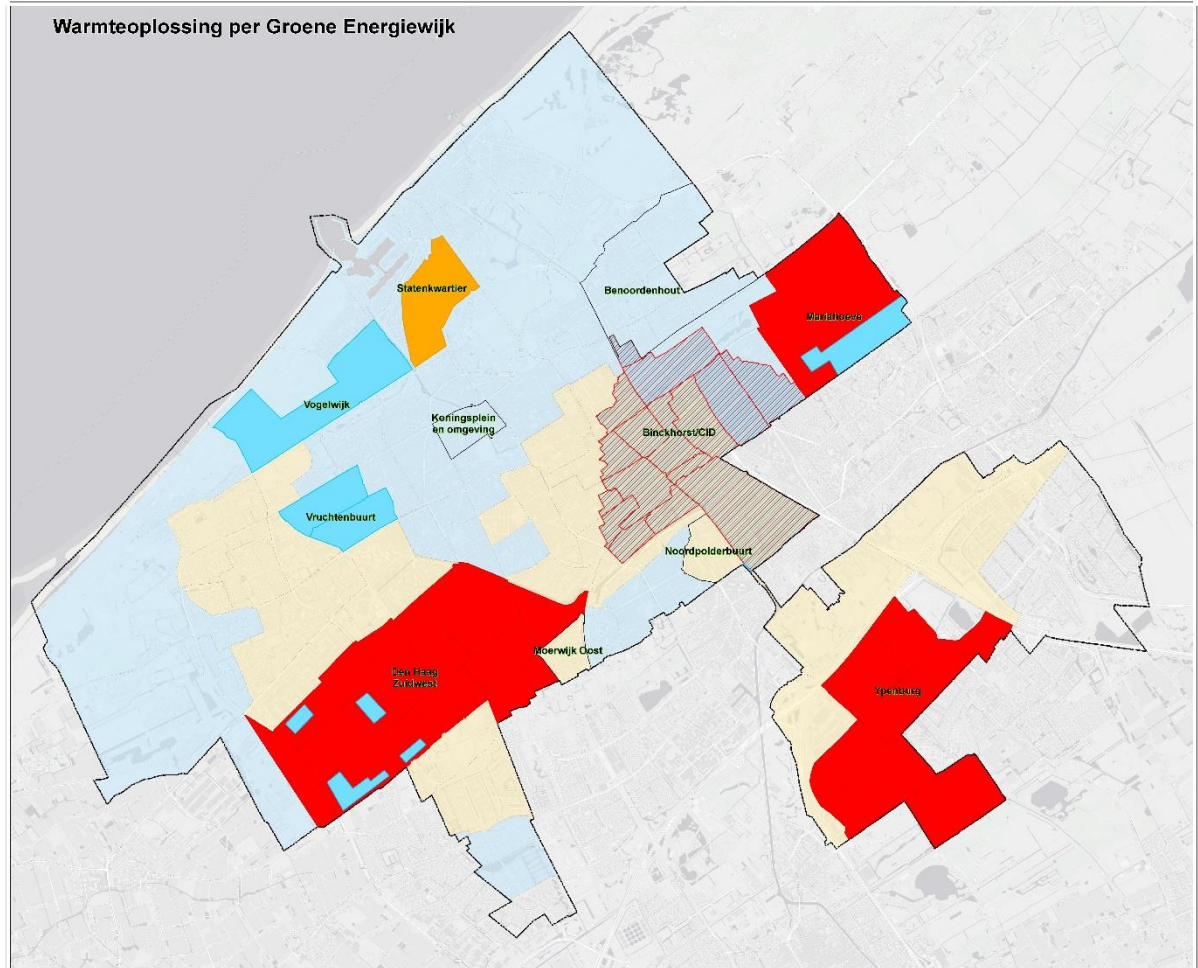

Bijlage behorend bij de Subsidierегeling wonen op schone energie 2 Den Haag 2021

Figuur 1: Energiekansenkaart Den Haag met legenda en werkingssfeer

Legenda

Warmteoplossing Groene Energiewijken

- Middentemperatuurbron
- Lage temperatuur of middentemperatuurbron
- Lage temperatuurbron (individueel of collectief)
- Combinatie Lage temperatuurbron en middentemperatuurbron
- Richting: Middentemperatuur bron
- Richting: Lage temperatuurbron (collectief of individueel)

Postcodes waar een warmtenet ligt of met voldoende zekerheid komt te liggen, en waar een woningeigenaar alleen met een warmtenetaansluiting in aanmerking kan komen voor het maximale subsidiebedrag van € 5.000,- zijn:

Mariahoeve:

- de postcodes beginnend met 2592, 2591, met uitzondering van woningen;
- binnen het vierkant Gerstkamp-Het Kleine Loo-Reigersbergenweg-Boekweitkamp met de postcodes 2592CN, 2592CP, 2592 XL, 2592CS, 2592CR, 2592XG, 2592BX, 2592XM, 2592XN, 2592XP, 2592XR, 2592XS, 2592XK, 2592CV, 2592CW, 2592XV, 2592XW, 2592XT, 2592XX, 2592XZ);
- aan het rechthoek Hongarenburg-Finnenburg-Hendrinaland-Margarethaland-Bordewijklaan-Aegonplein.