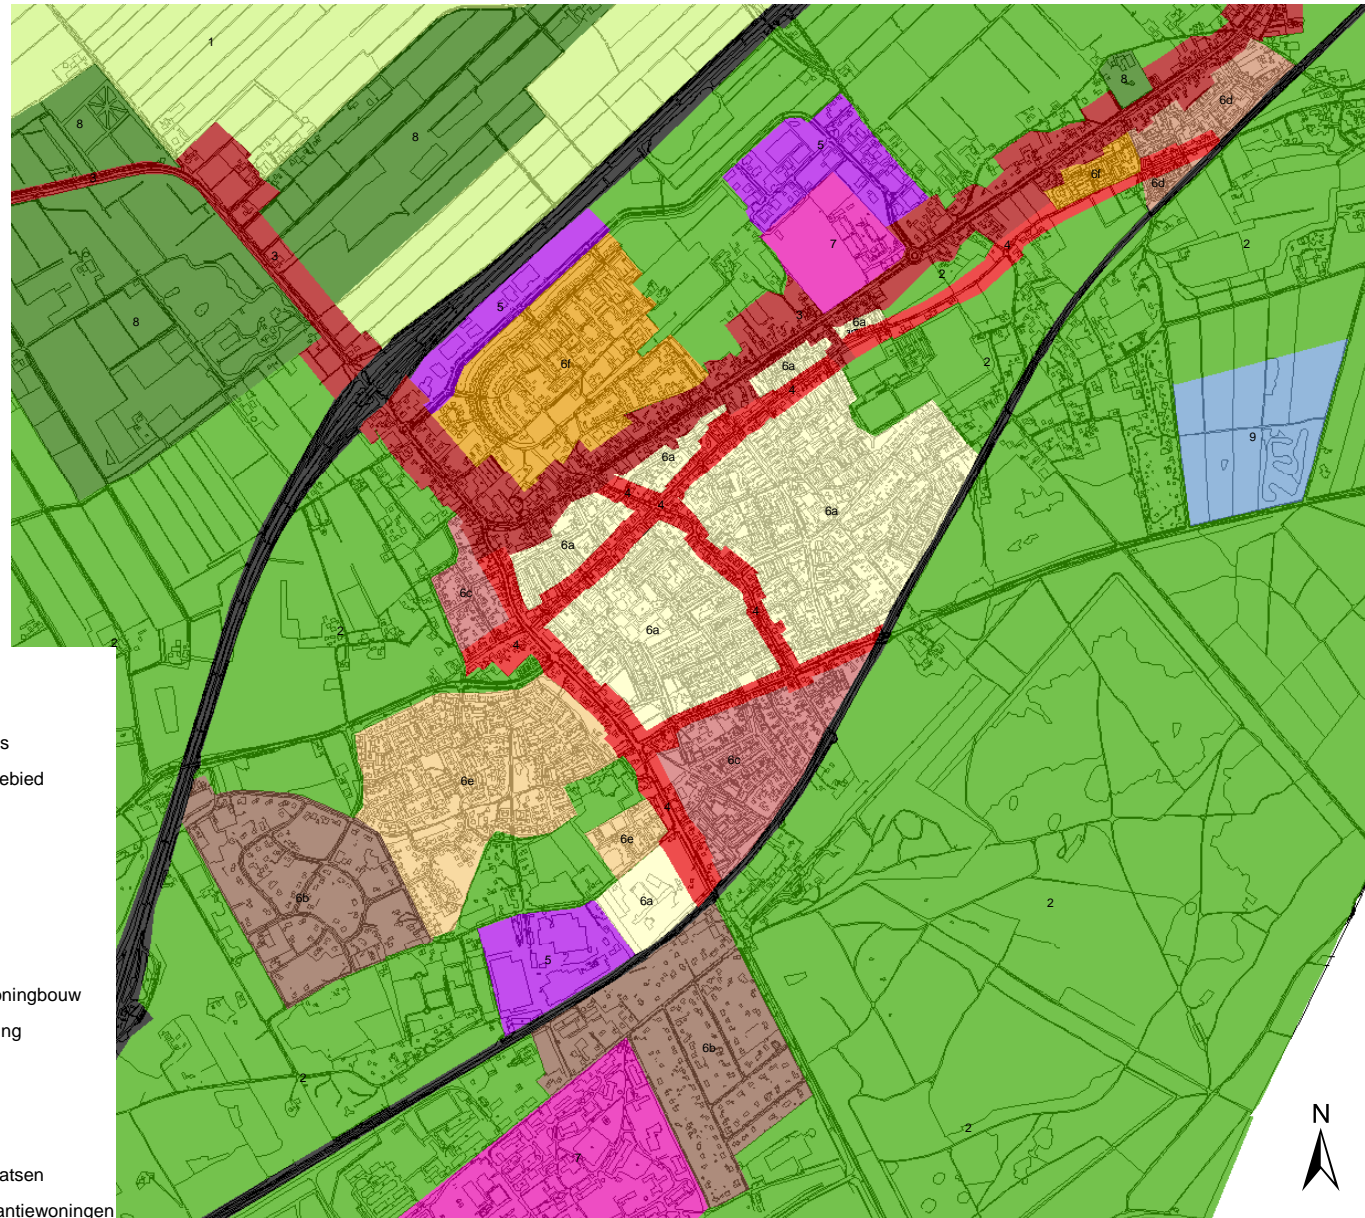

Wezep

Legenda

- infrastructuur
1. buitengebied - open polders
2. buitengebied - overgangsgebied
3. zuiderzeestraatweg
4. secundaire lintbebouwing
5. bedrijventerreinen
- 6a. gemengde bebouwing
- 6b. parkachtig woongebied
- 6c. traditionalistische volkswoningbouw
- 6d. woningen in blokverkaveling
- 6e. woonerven
- 6f. recente woningbouw
7. militaire gebieden
8. landgoederen en buitenplaatsen
9. recreatierreinen met vakantiewoningen