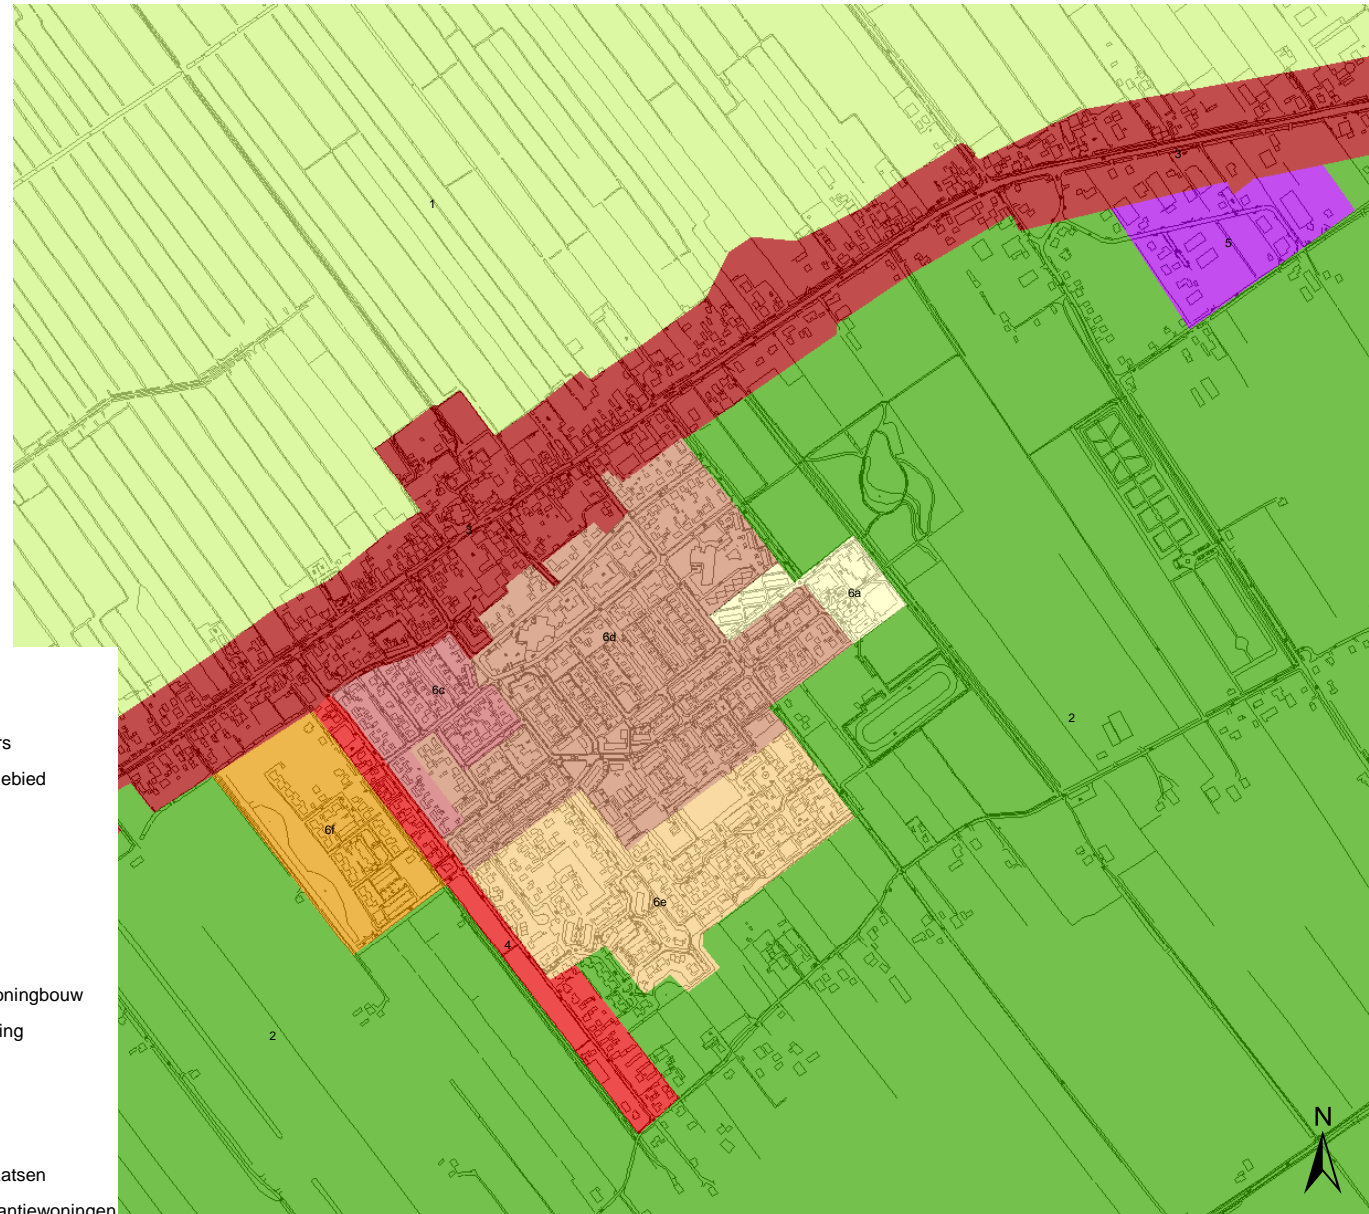

Oldebroek

Legenda

- infrastructuur
1. buitengebied - open polders
2. buitengebied - overgangsgebied
3. zuiderzeestraatweg
4. secundaire lintbebouwing
5. bedrijventerreinen
- 6a. gemengde bebouwing
- 6b. parkachtig woongebied
- 6c. traditionalistische volkswoningbouw
- 6d. woningen in blokverkaveling
- 6e. woonerven
- 6f. recente woningbouw
7. militaire gebieden
8. landgoederen en buitenplaatsen
9. recreatieterreinen met vakantiewoningen