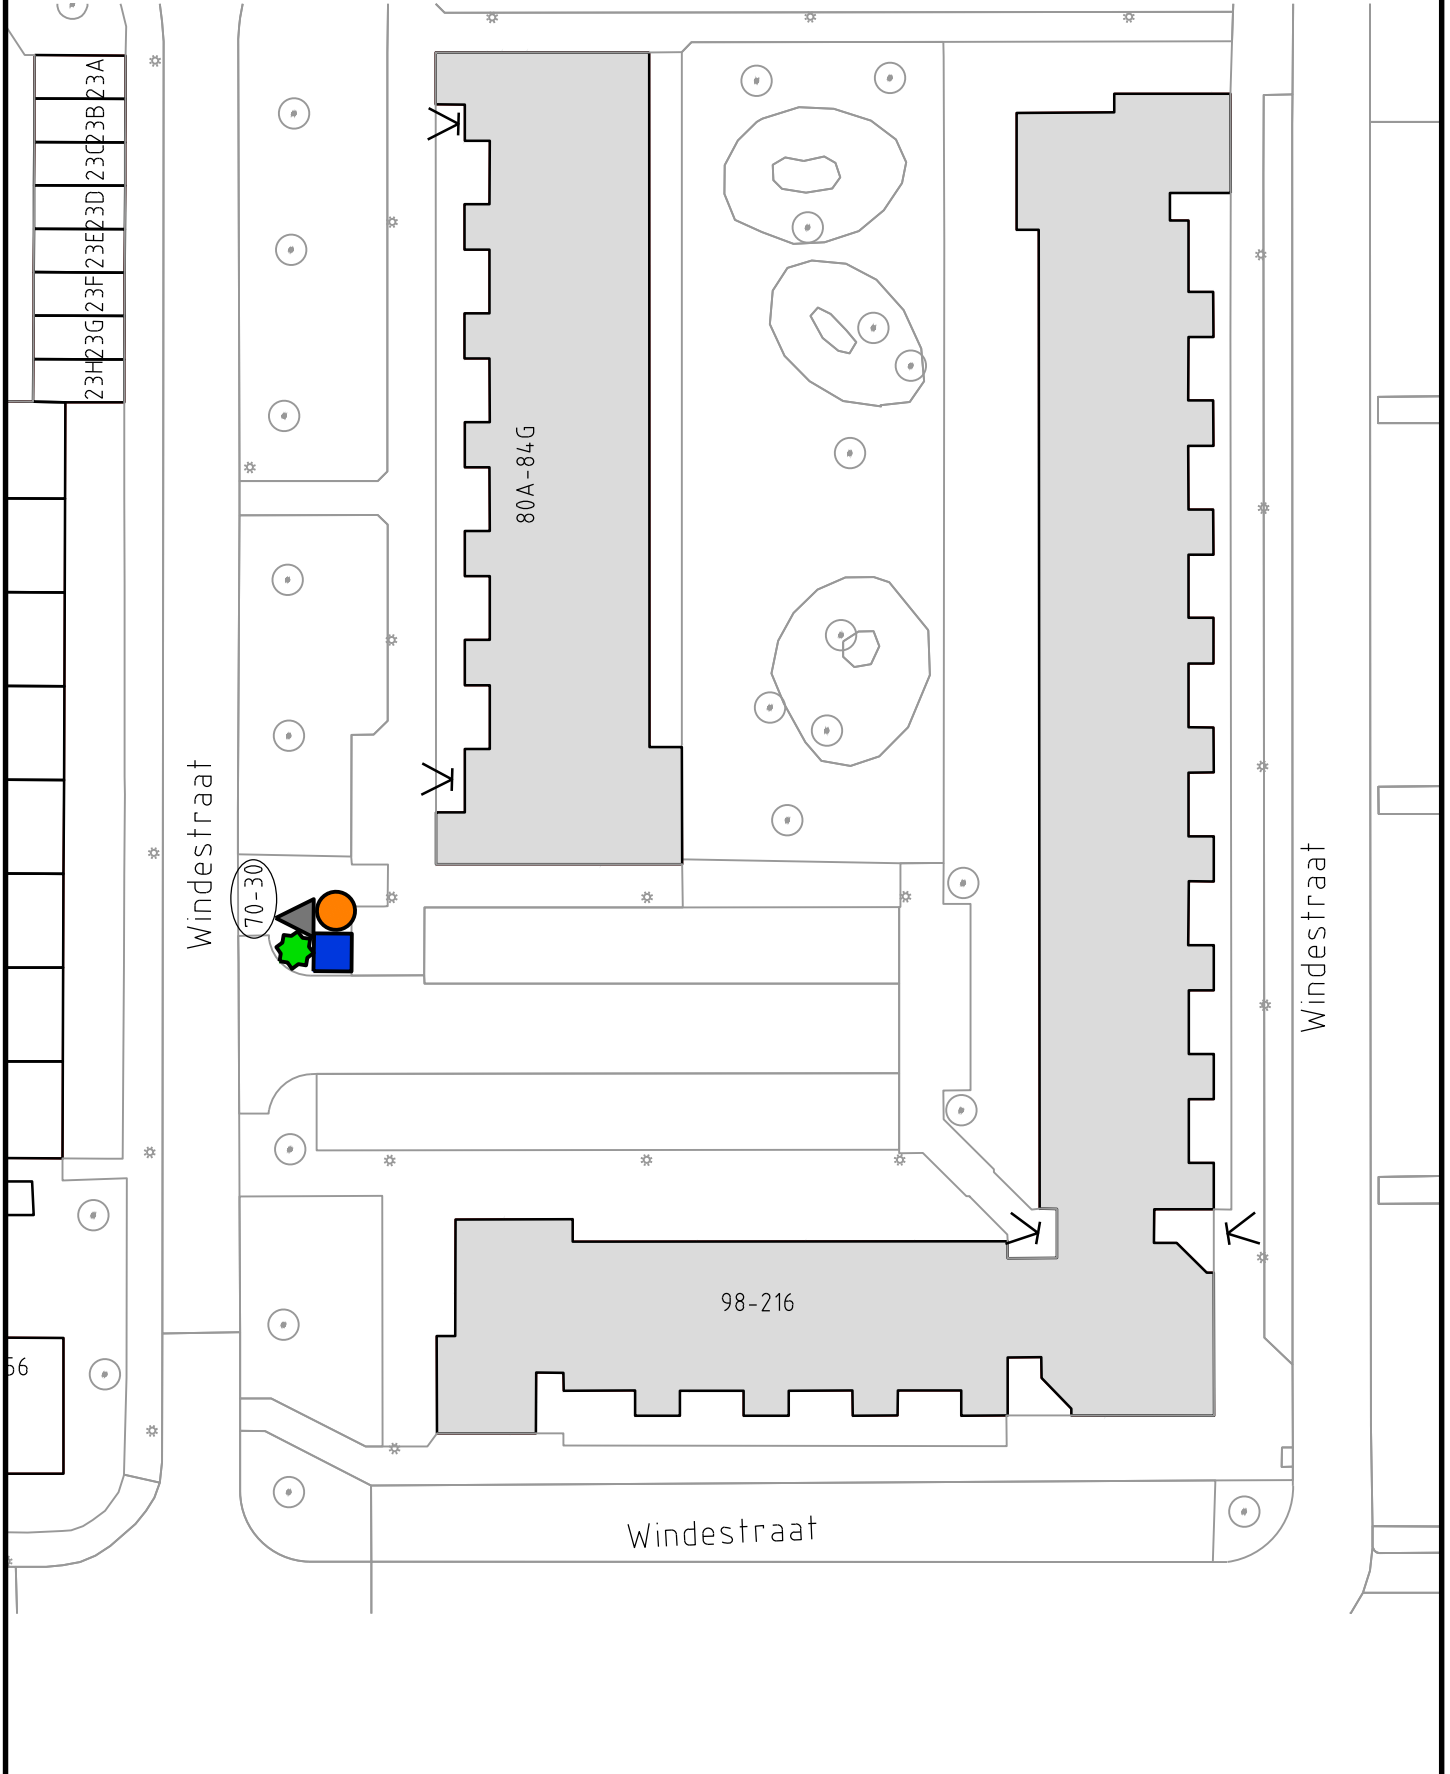

Uitrolwijk 5 Badhoevedorp:

● PBD = plastic, blik en drinkpakken    ■ OPK = papier    ● GFT & E = groente, fruit, tuinafval en etensresten    ▲ Restafval    ● Glas    ○ x Brengparknummer

56