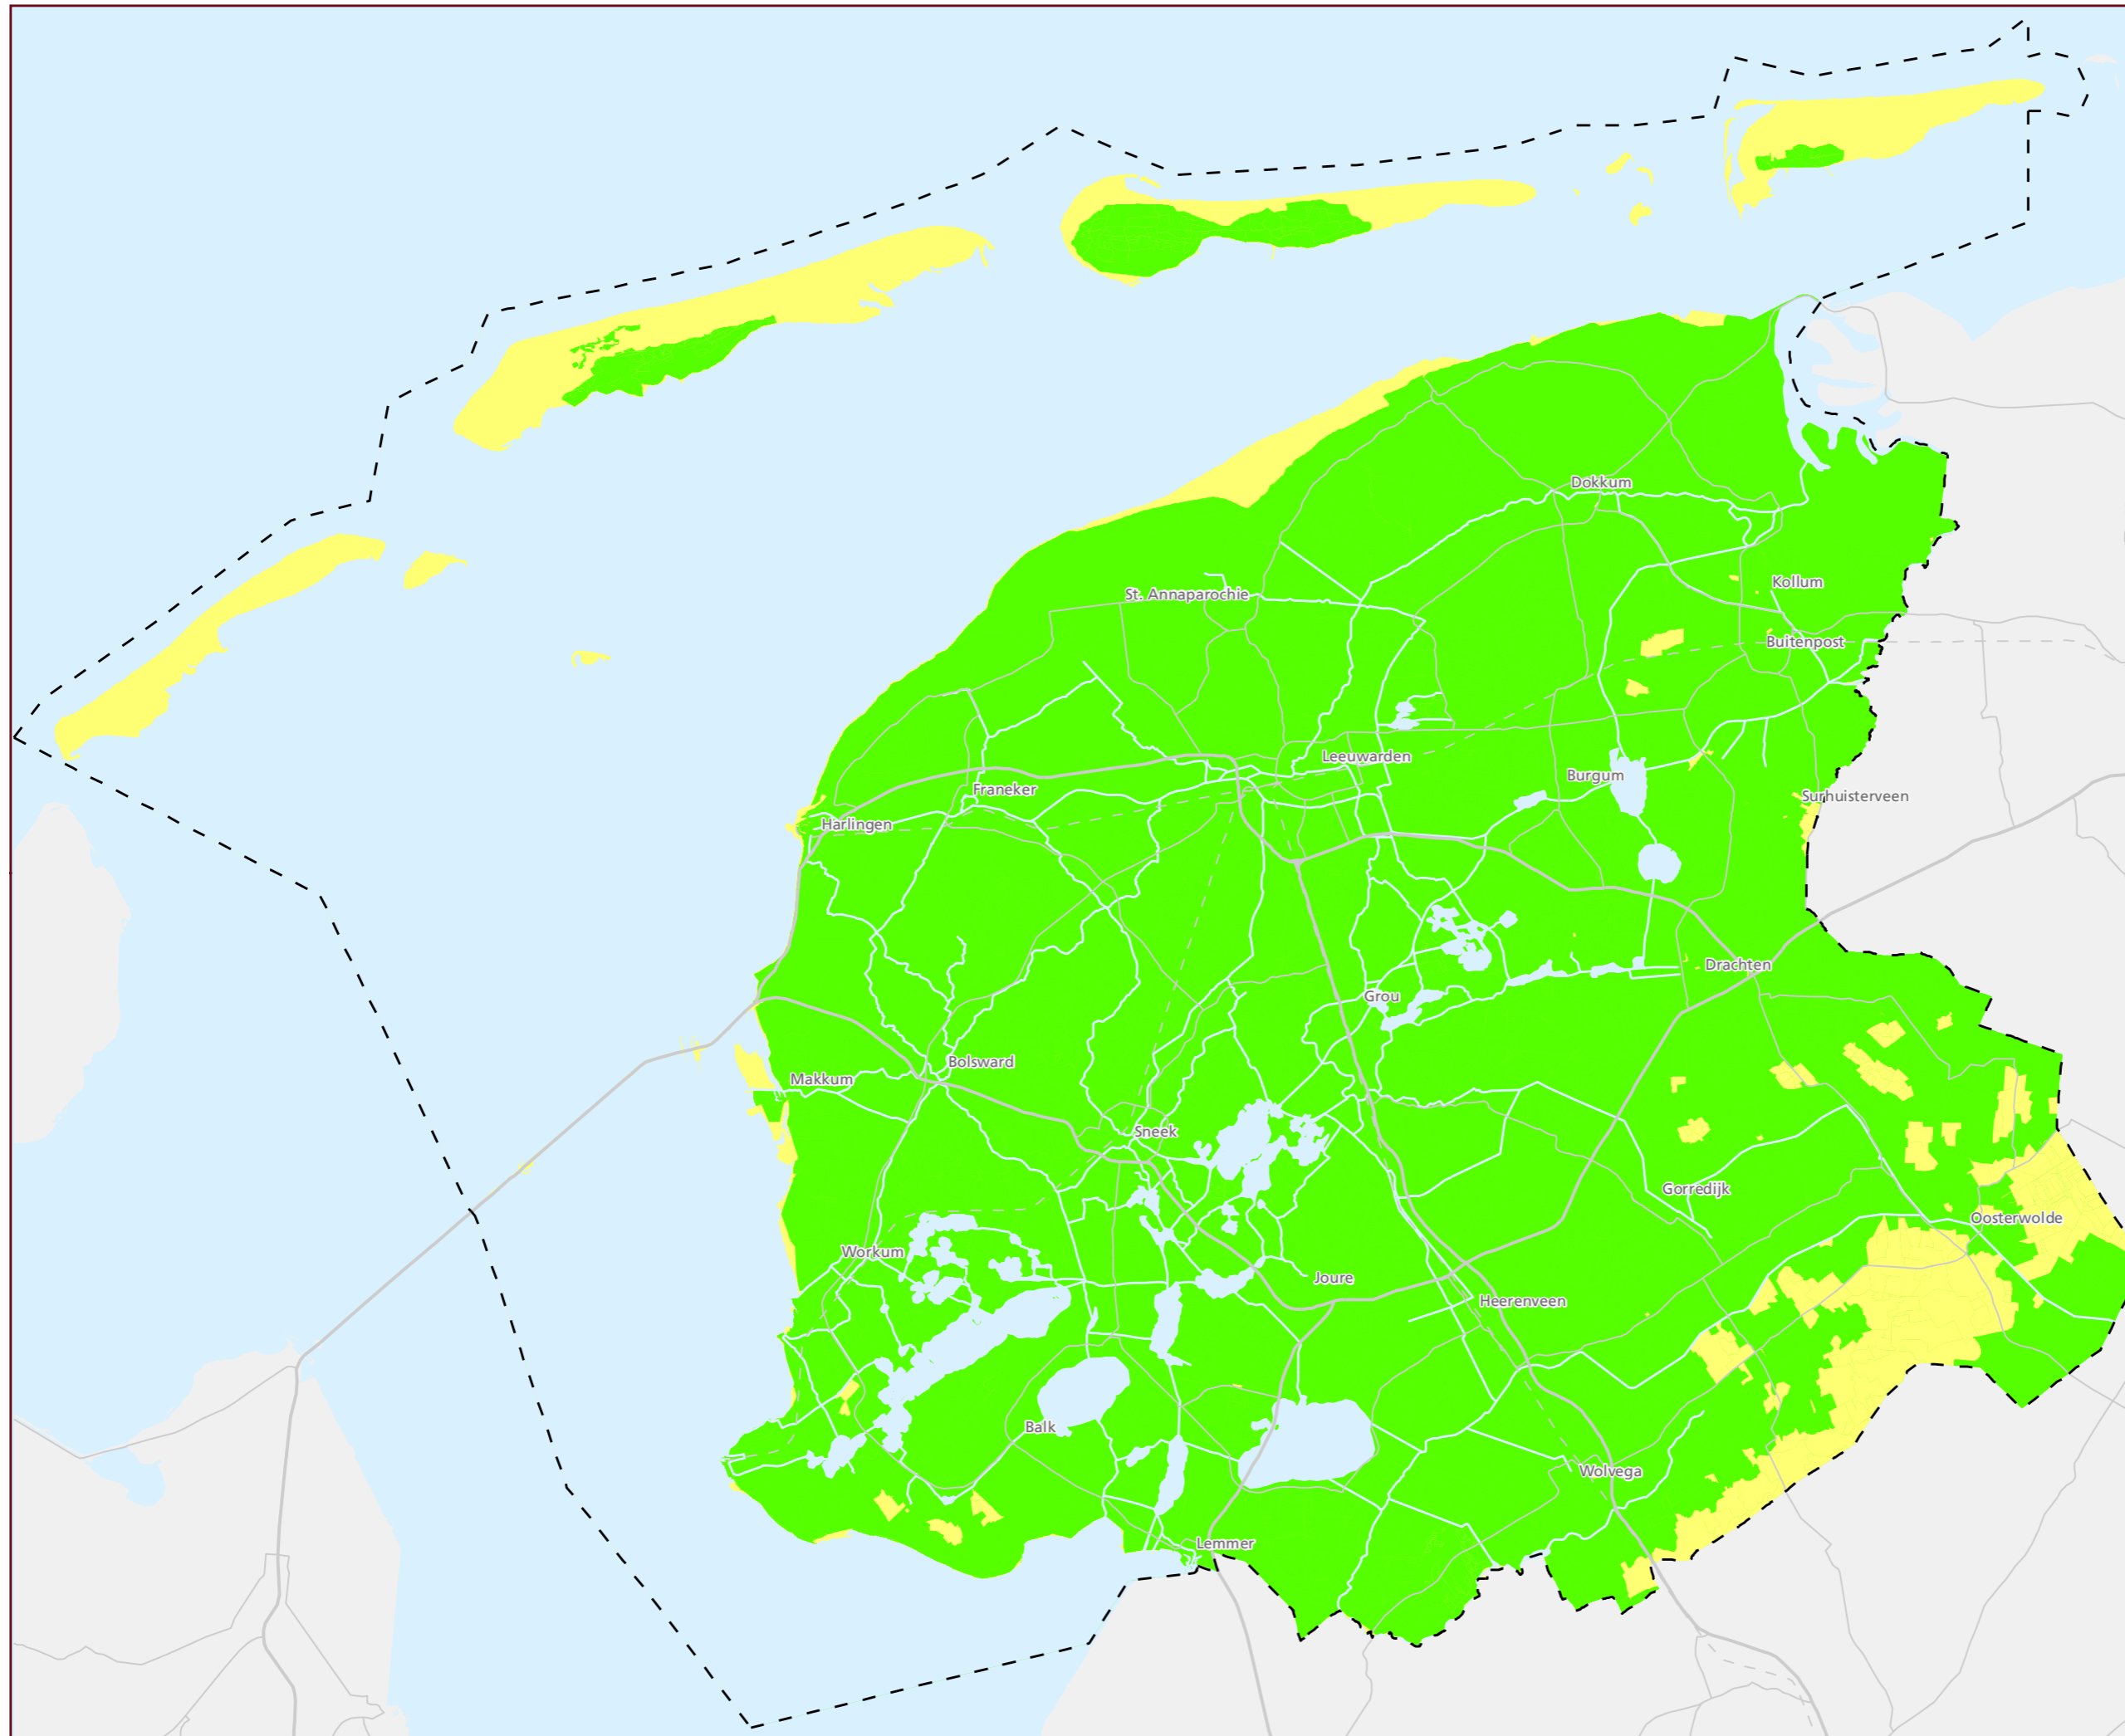

## Peilbesluiten

Kaart behorende bij de  
Waterverordening Fryslân 2016

Kaart 3

■ vrijstelling peilbesluiten  
■ verplichting peilbesluiten

Bron: WHP4