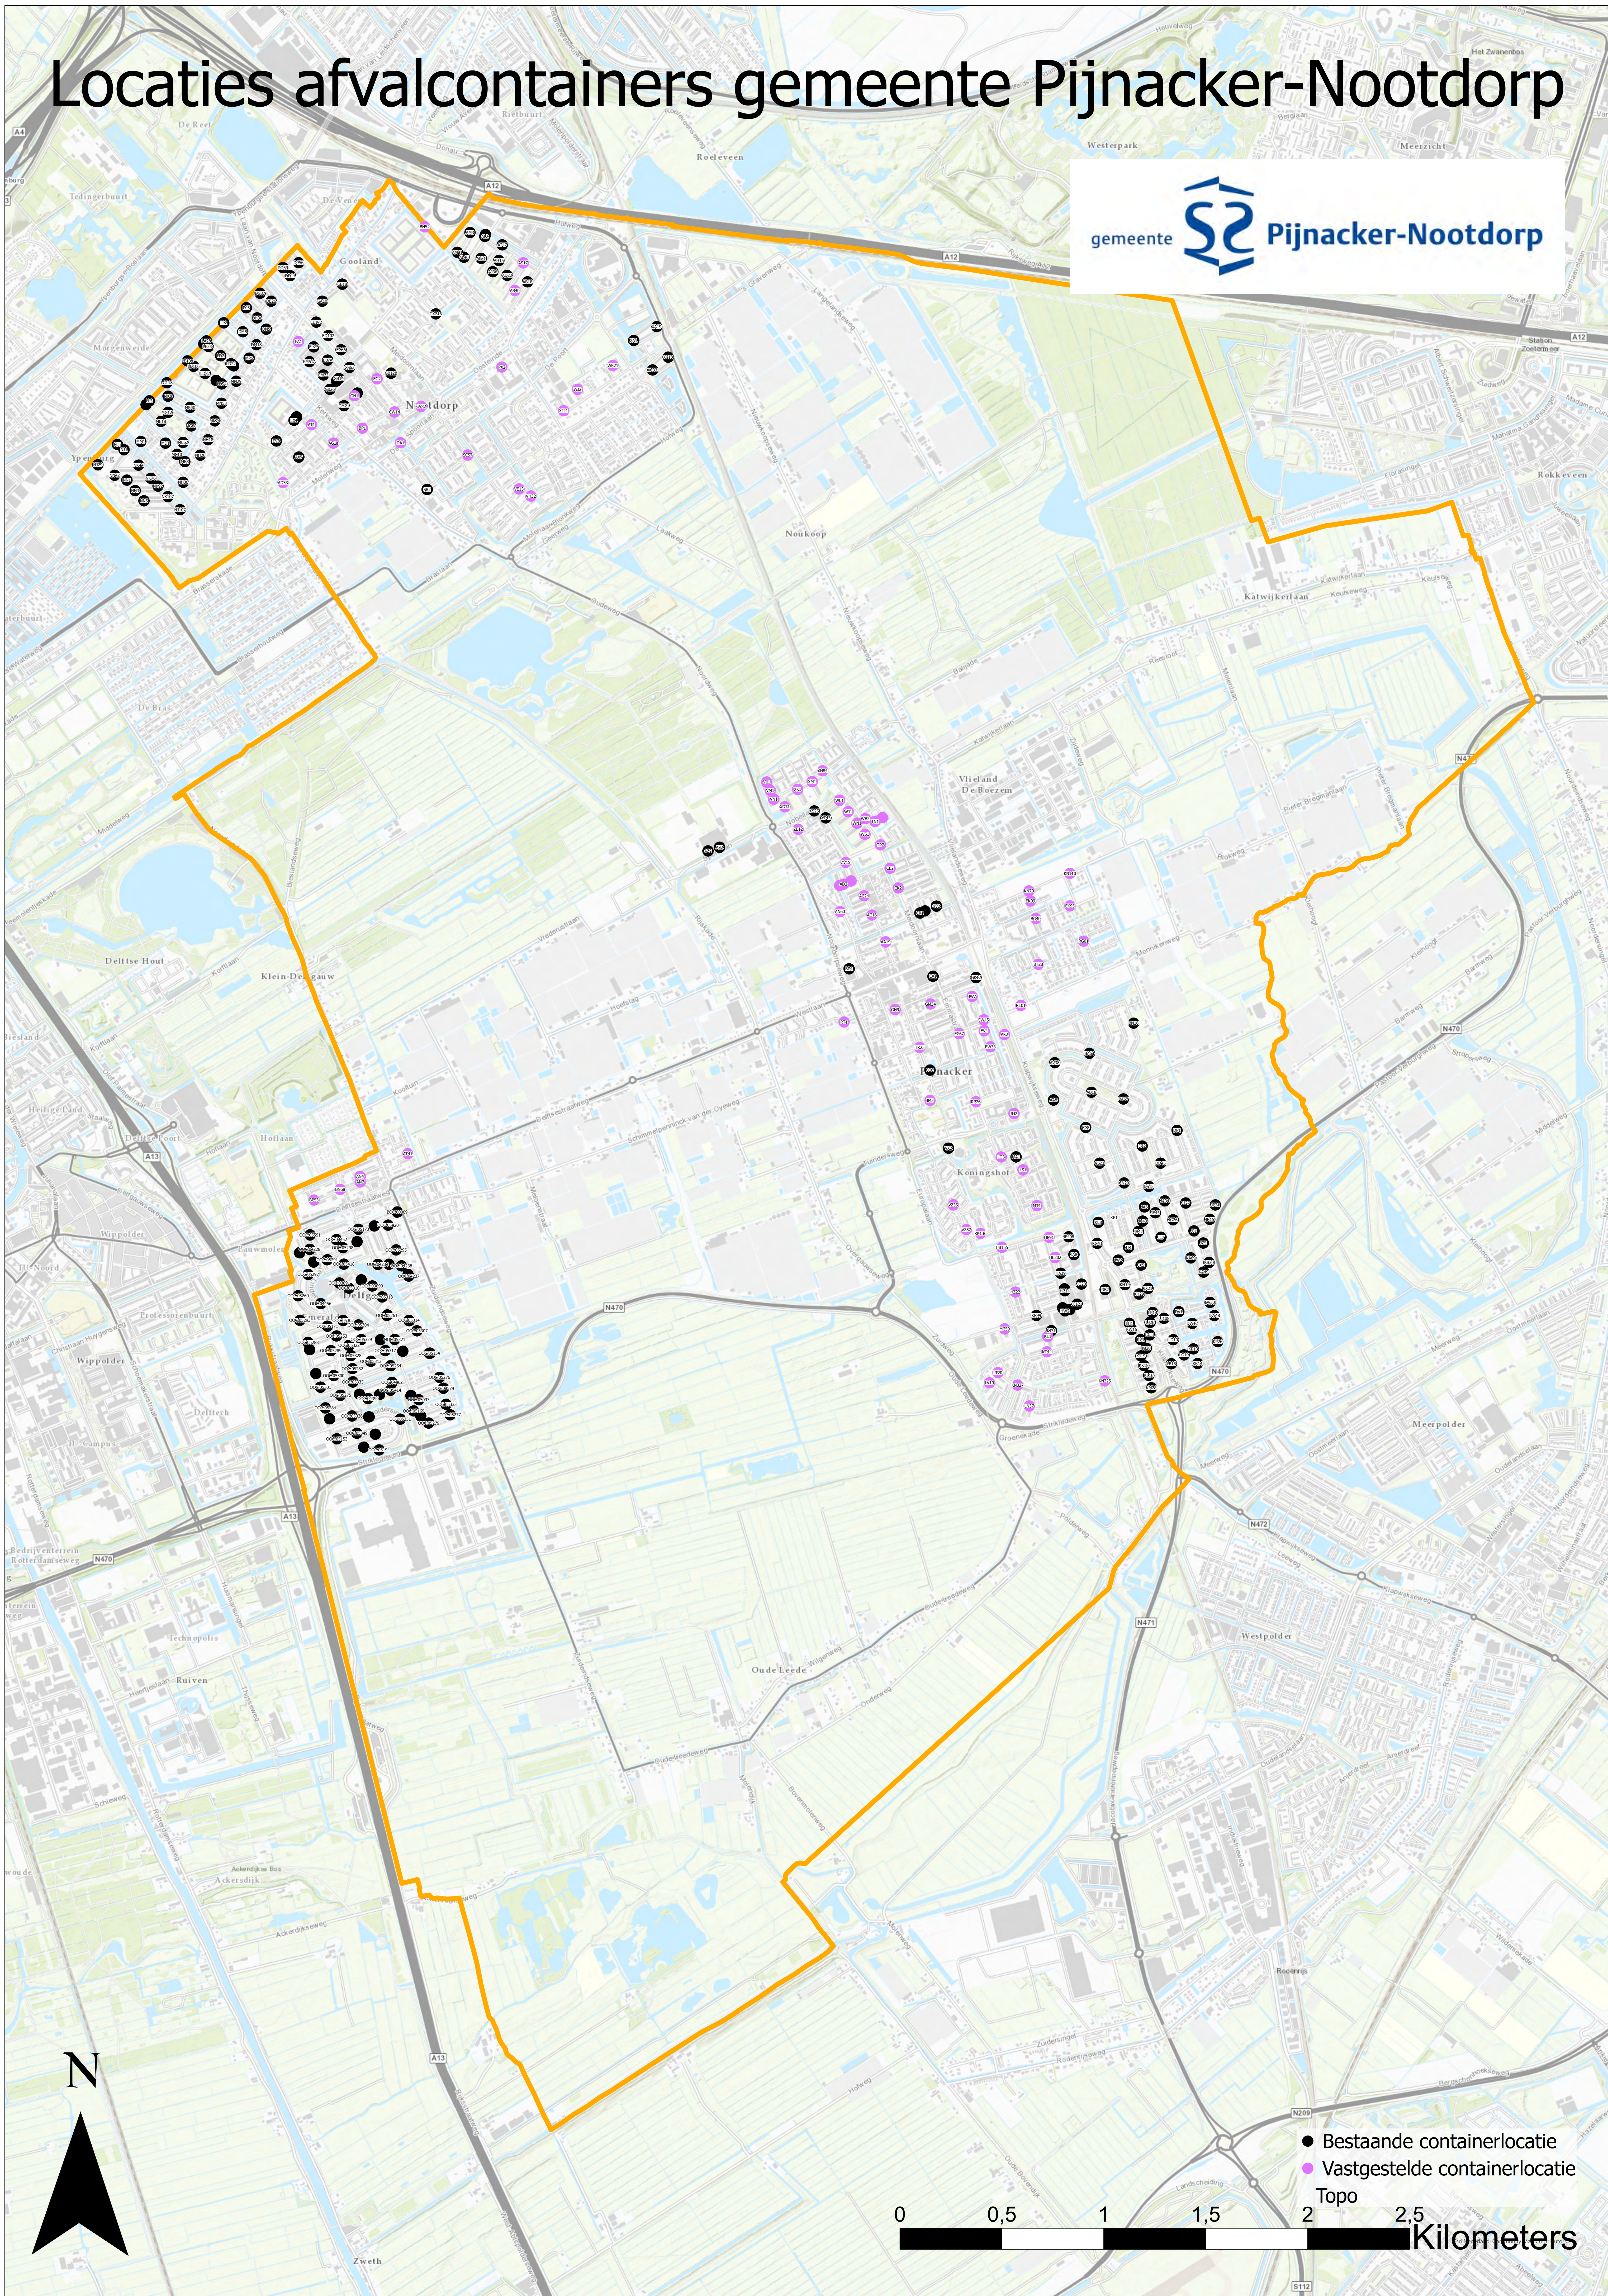

Locaties afvalcontainers gemeente Pijnacker-Nootdorp

- Bestaande containerlocatie
- Vastgestelde containerlocatie