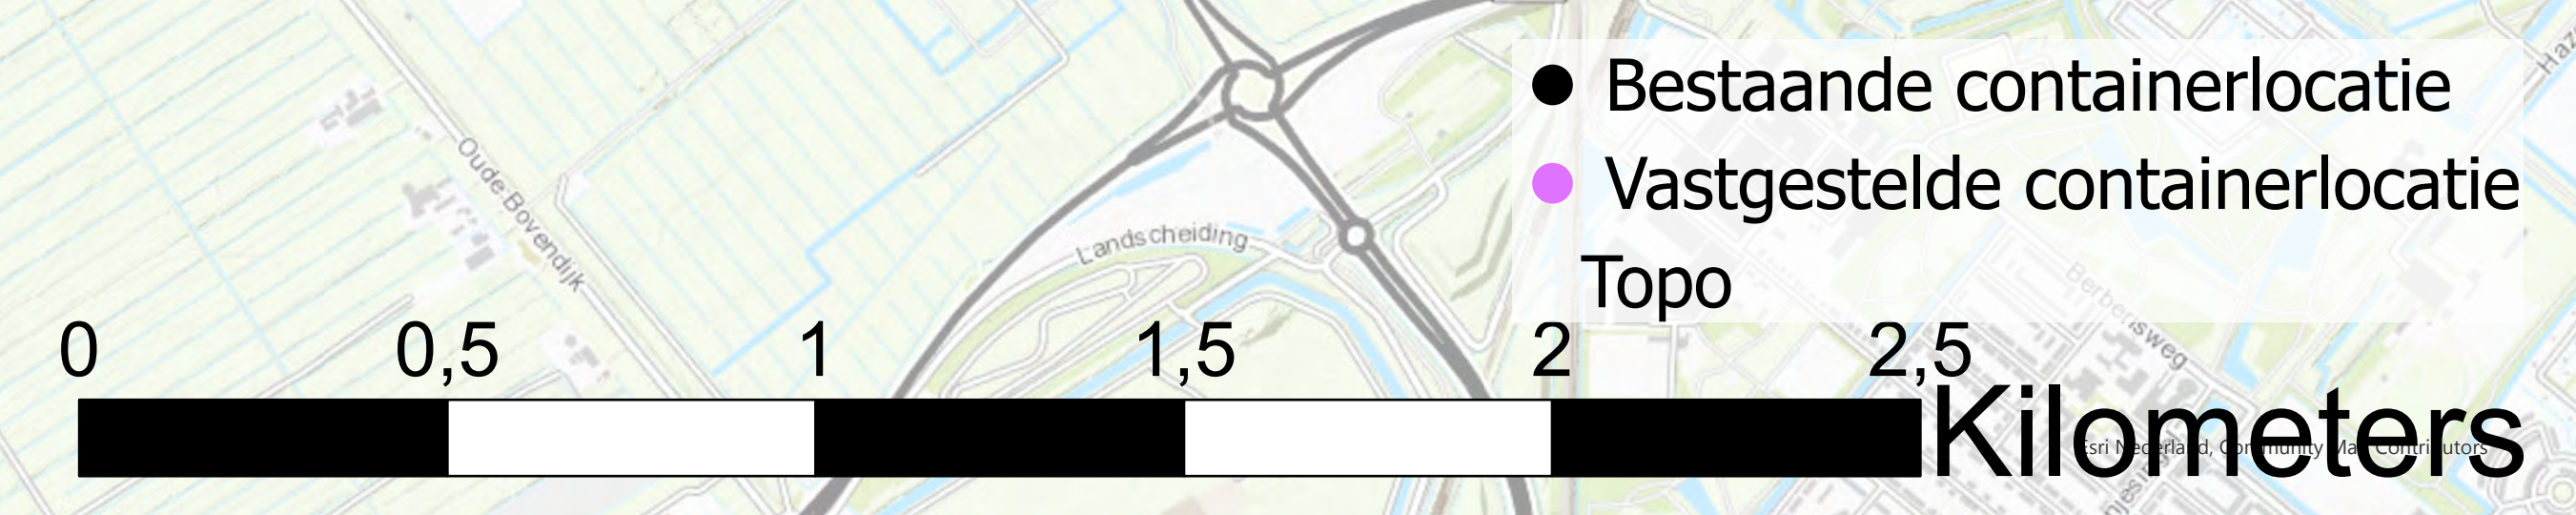

Locaties afvalcontainers gemeente Pijnacker-Nootdorp

- Bestaande containerlocatie
- Vastgestelde containerlocatie